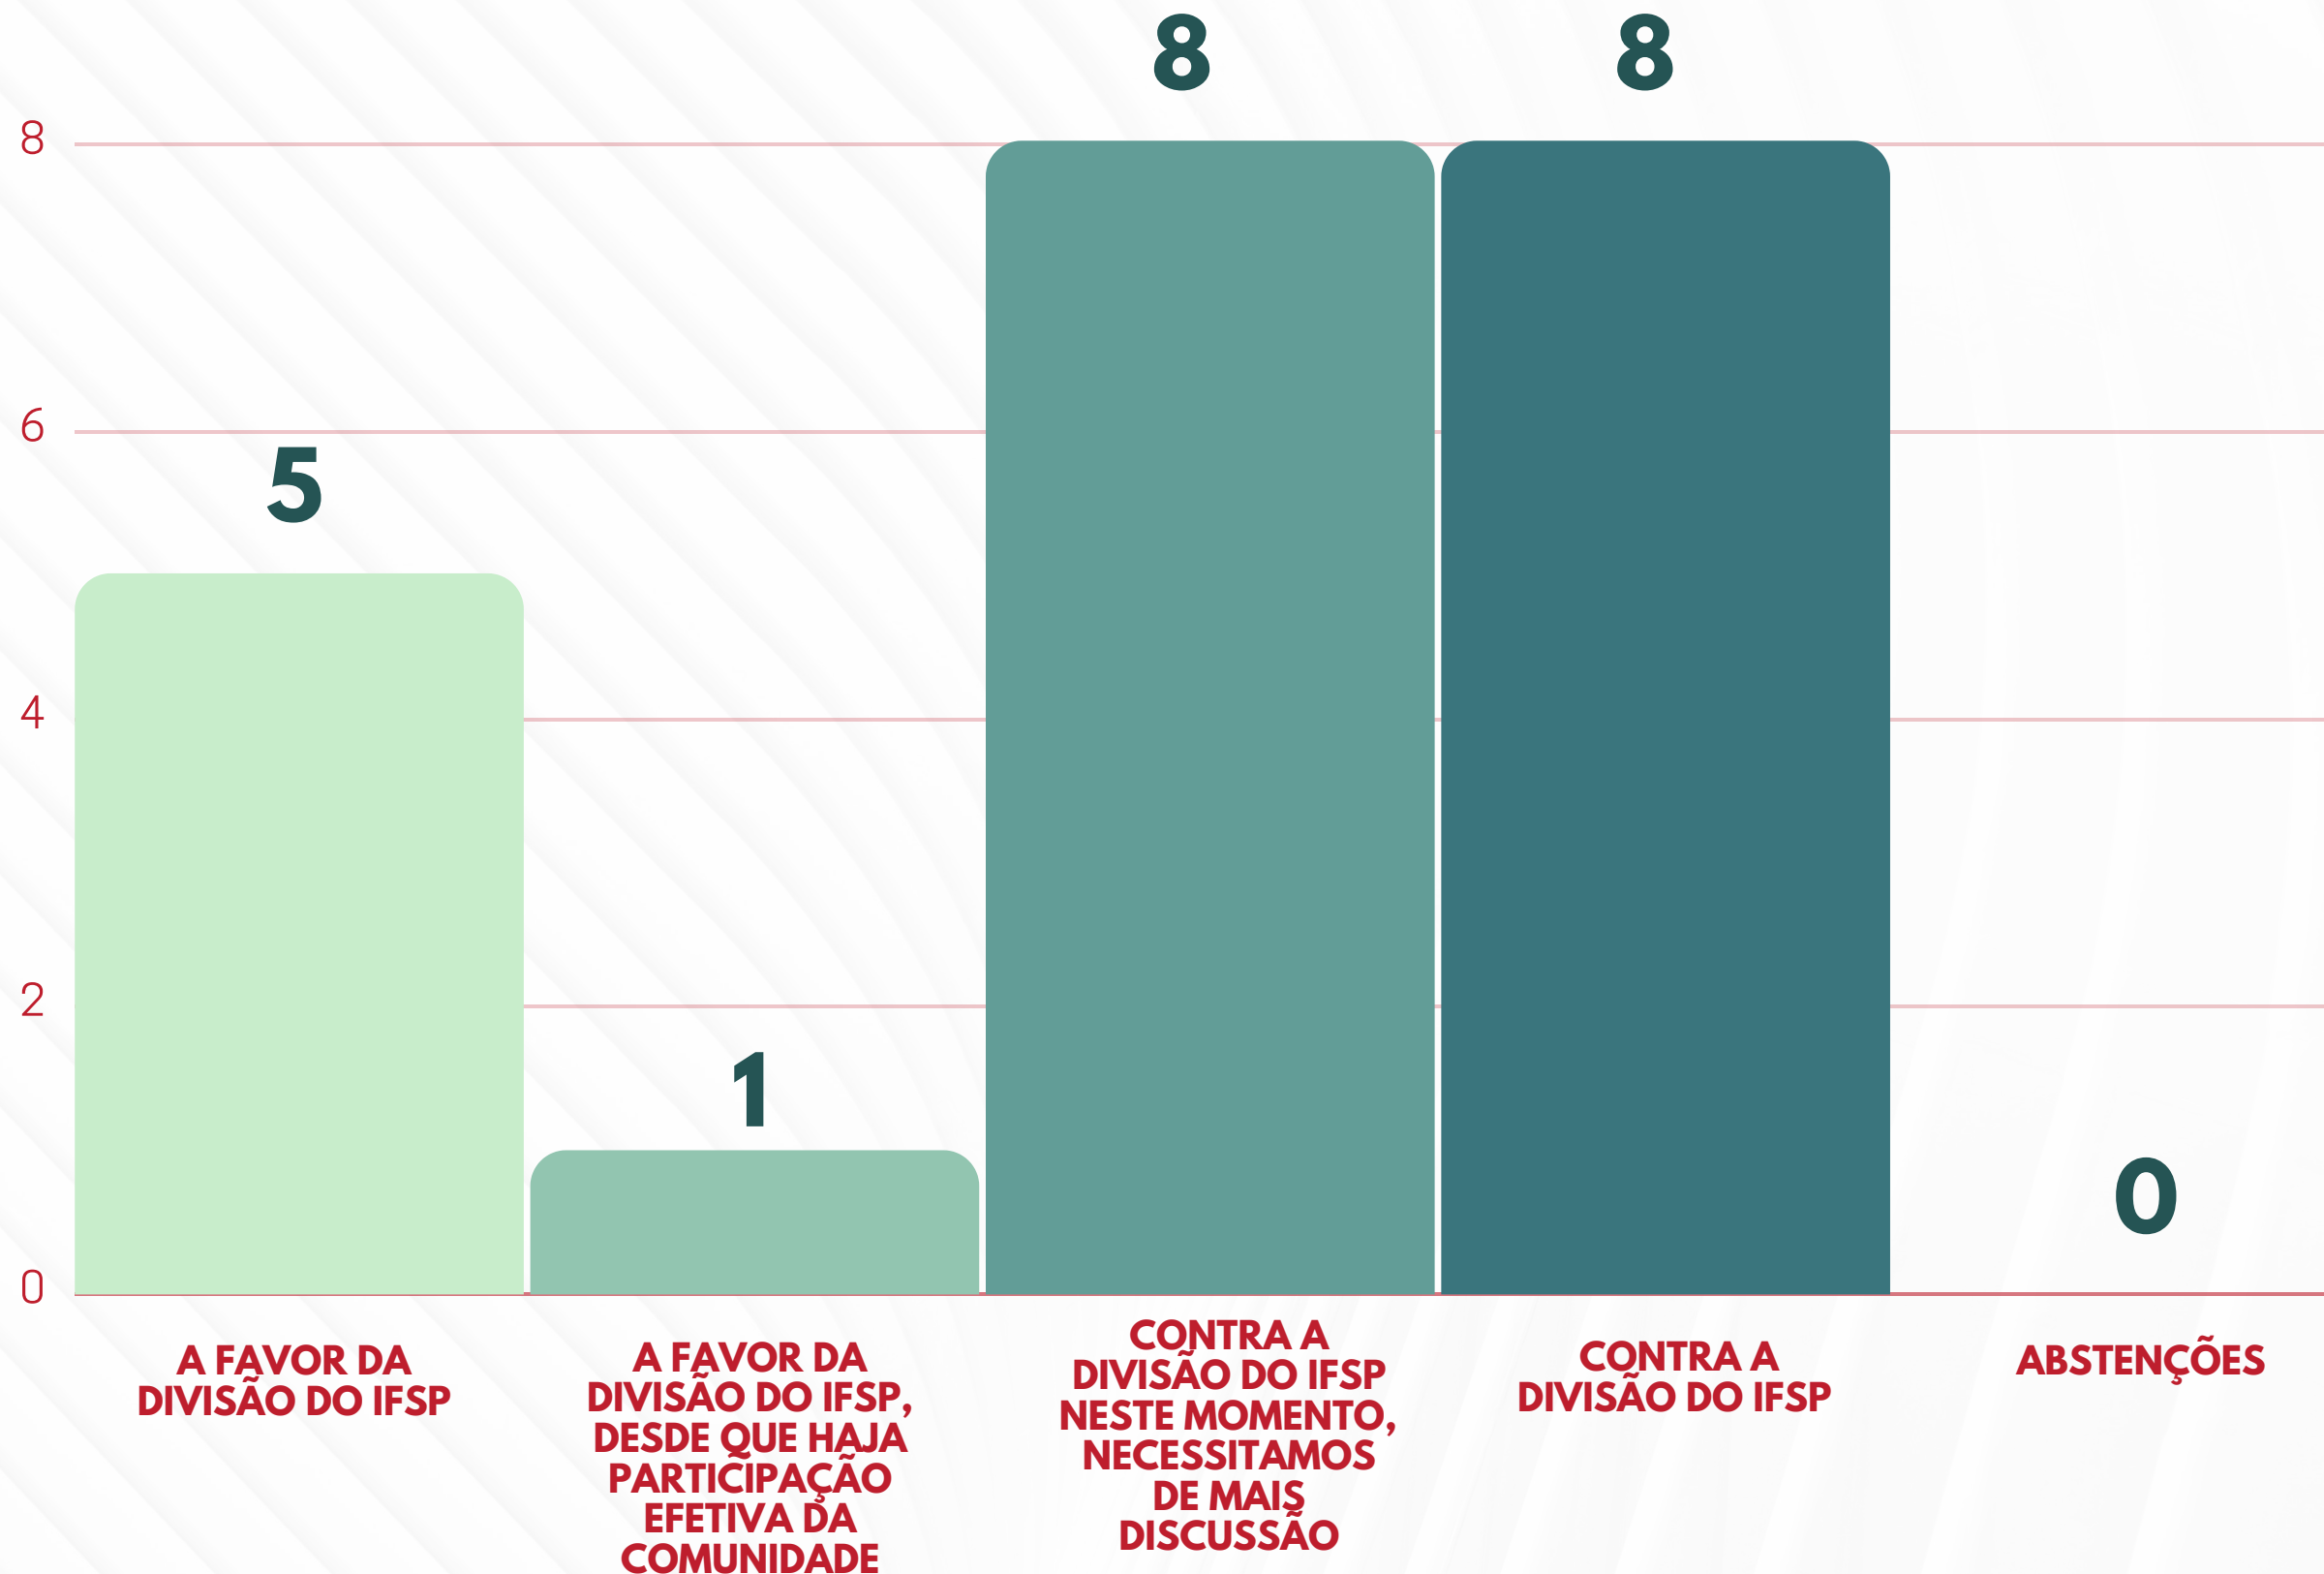

# ILHA SOLTEIRA

 **8**  
VOTOS VÁLIDOS

[HTTPS://DIVISAODOIFSP.SINASEFESP.ORG.BR](https://divisaodoifsp.sinasefesp.org.br)

 **SINASEFE-SP**

# ITAPETININGA

 **19**  
VOTOS VÁLIDOS

[HTTPS://DIVISAODOIFSP.SINASEFESP.ORG.BR](https://divisaodoifsp.sinasefesp.org.br)

 **SINASEFE-SP**

# ITAQUAQUECETUBA

 **22**  
VOTOS VÁLIDOS

[HTTPS://DIVISAODOIFSP.SINASEFESP.ORG.BR](https://divisaodoifsp.sinasefesp.org.br)

 **SINASEFE-SP**