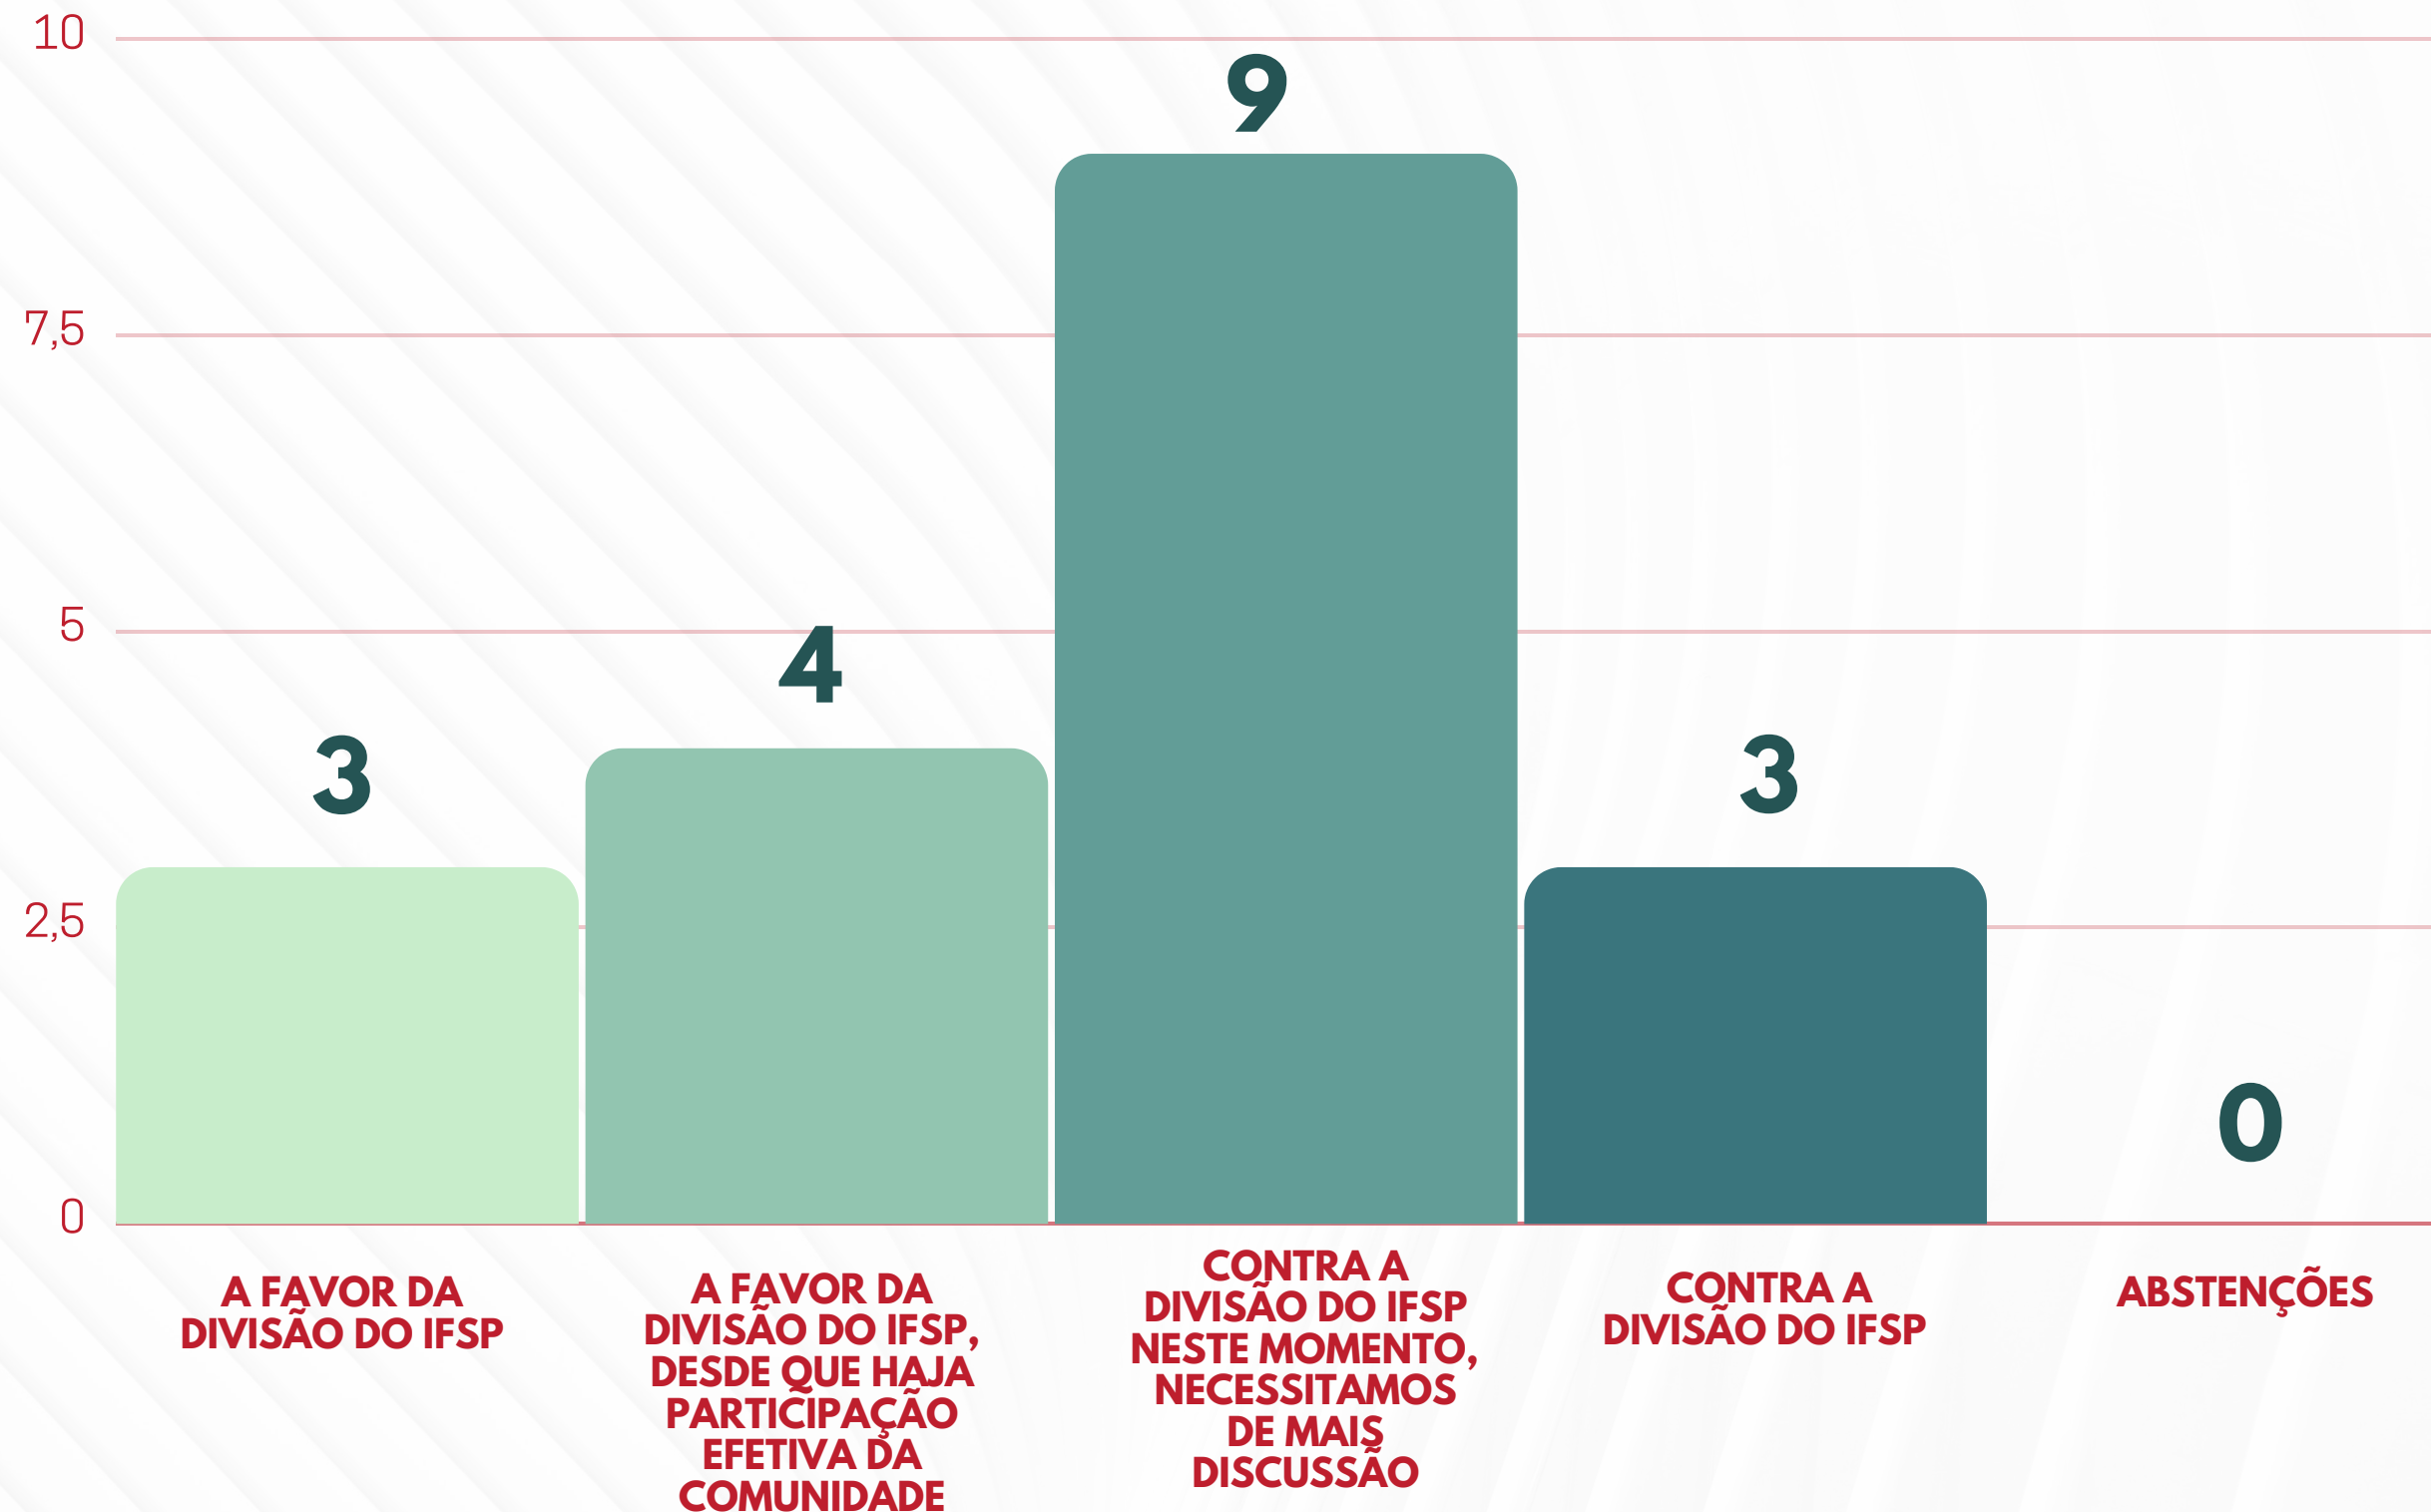

ITAPETININGA

19
VOTOS VÁLIDOS

[HTTPS://DIVISAODOIFSP.SINASEFESP.ORG.BR](https://divisaodoifsp.sinasefesp.org.br)

SINASEFE-SP