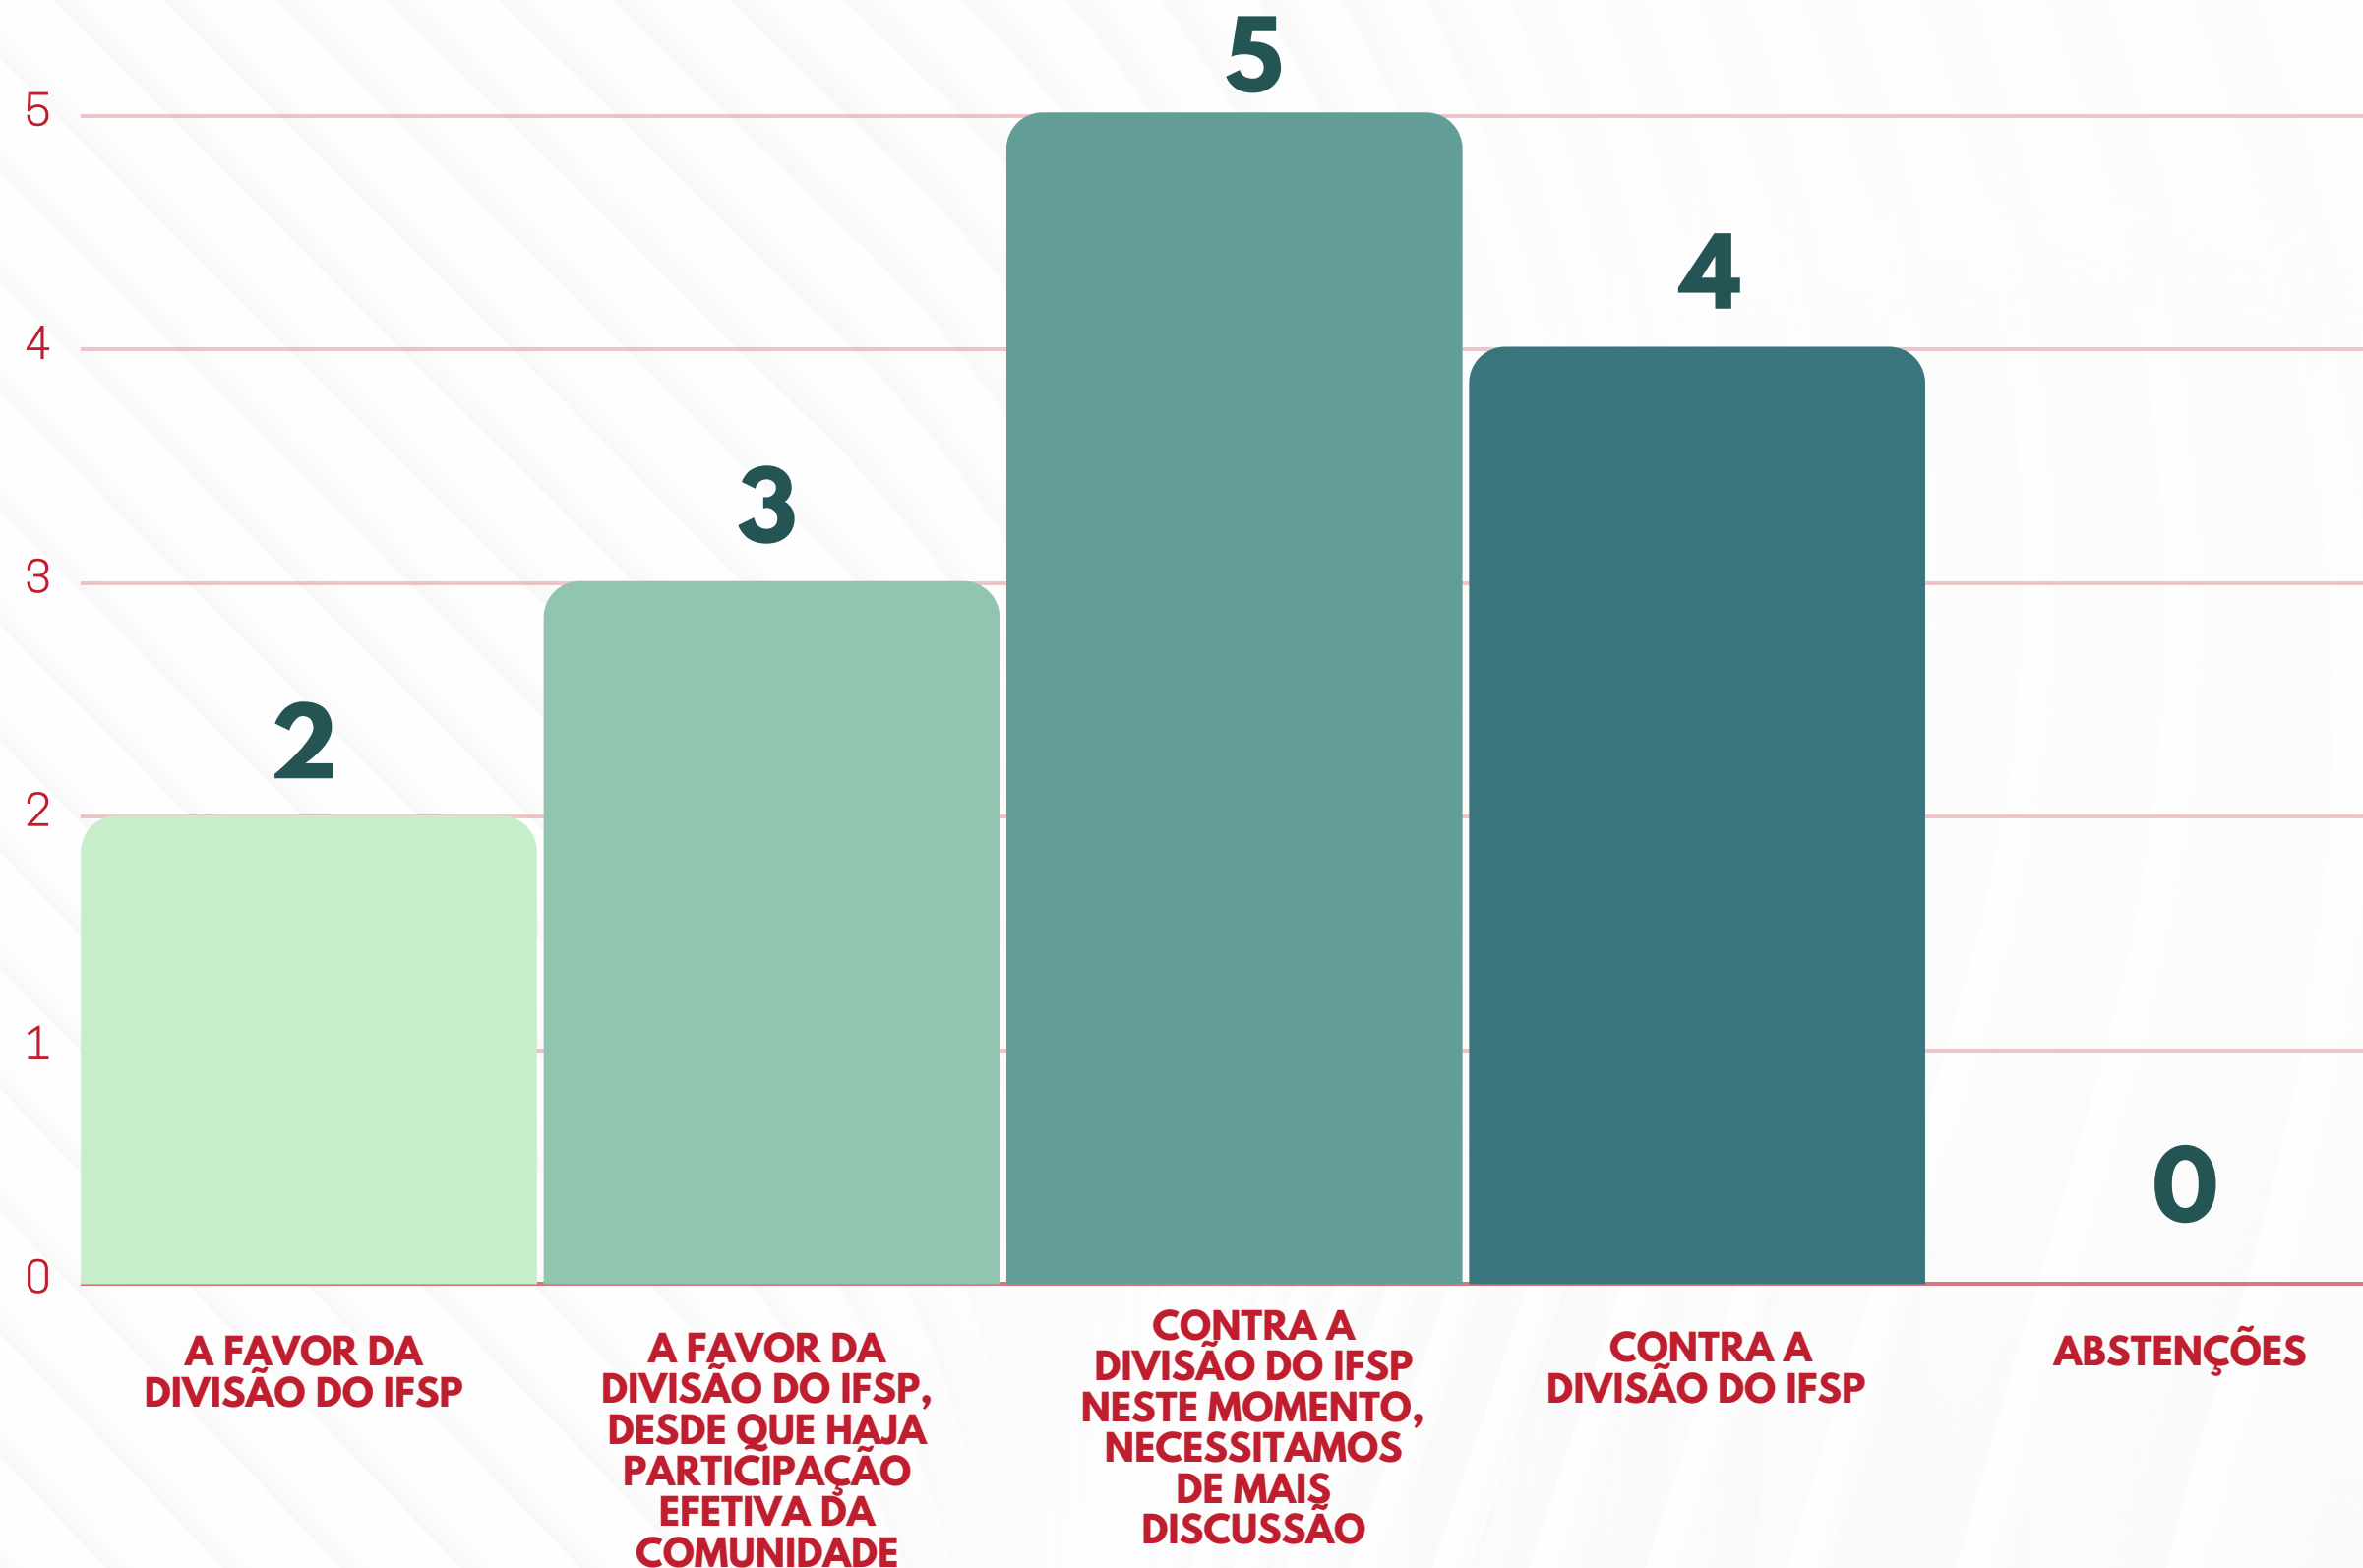

# SÃO CARLOS

 **9**  
VOTOS VÁLIDOS

[HTTPS://DIVISAODOIFSP.SINASEFESP.ORG.BR](https://divisaodoifsp.sinasefesp.org.br)

# SÃO JOÃO DA BOA VISTA

 **22**  
VOTOS VÁLIDOS

[HTTPS://DIVISAODOIFSP.SINASEFESP.ORG.BR](https://divisaodoifsp.sinasefesp.org.br)

 **SINASEFE-SP**

# SÃO JOSÉ DOS CAMPOS

 **14**  
VOTOS VÁLIDOS

[HTTPS://DIVISAODOIFSP.SINASEFESP.ORG.BR](https://divisaodoifsp.sinasefesp.org.br)