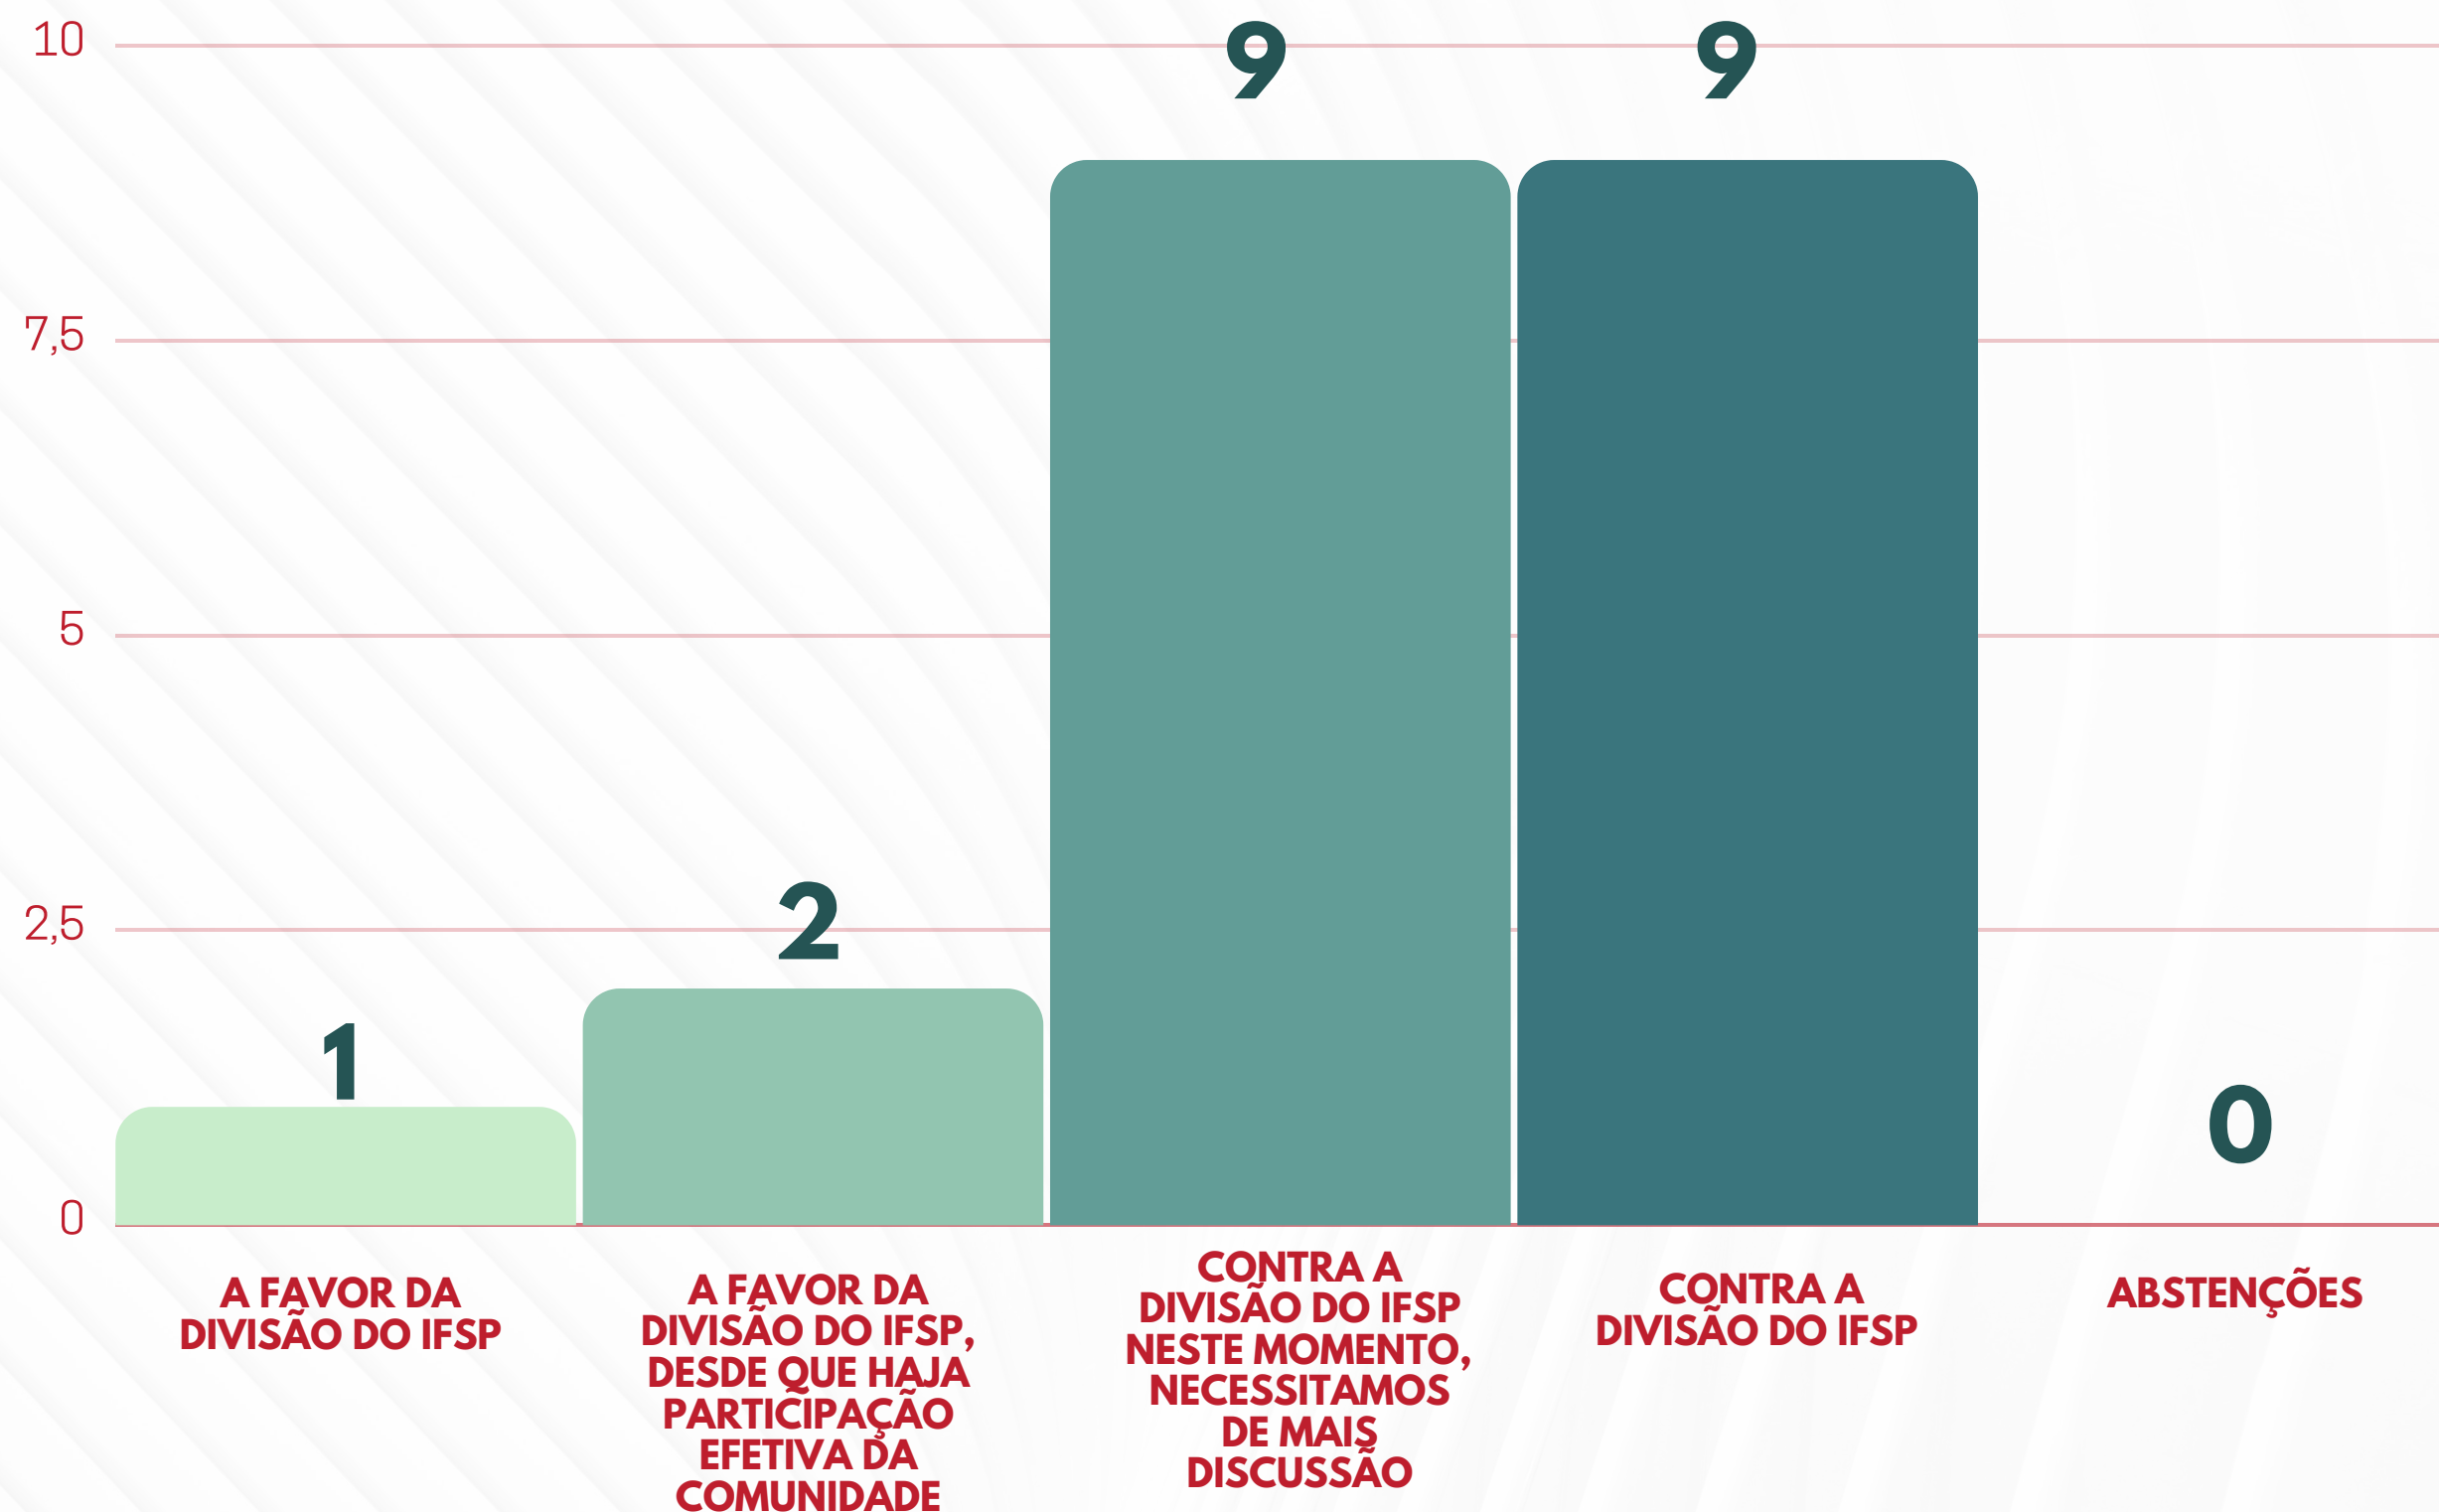

# ARARAQUARA

 **27**  
VOTOS VÁLIDOS

[HTTPS://DIVISAODOIFSP.SINASEFESP.ORG.BR](https://divisaodoifsp.sinasefesp.org.br)

 **SINASEFE-SP**

# AVARÉ

 **21**  
VOTOS VÁLIDOS

[HTTPS://DIVISAODOIFSP.SINASEFESP.ORG.BR](https://divisaodoifsp.sinasefesp.org.br)

 **SINASEFE-SP**