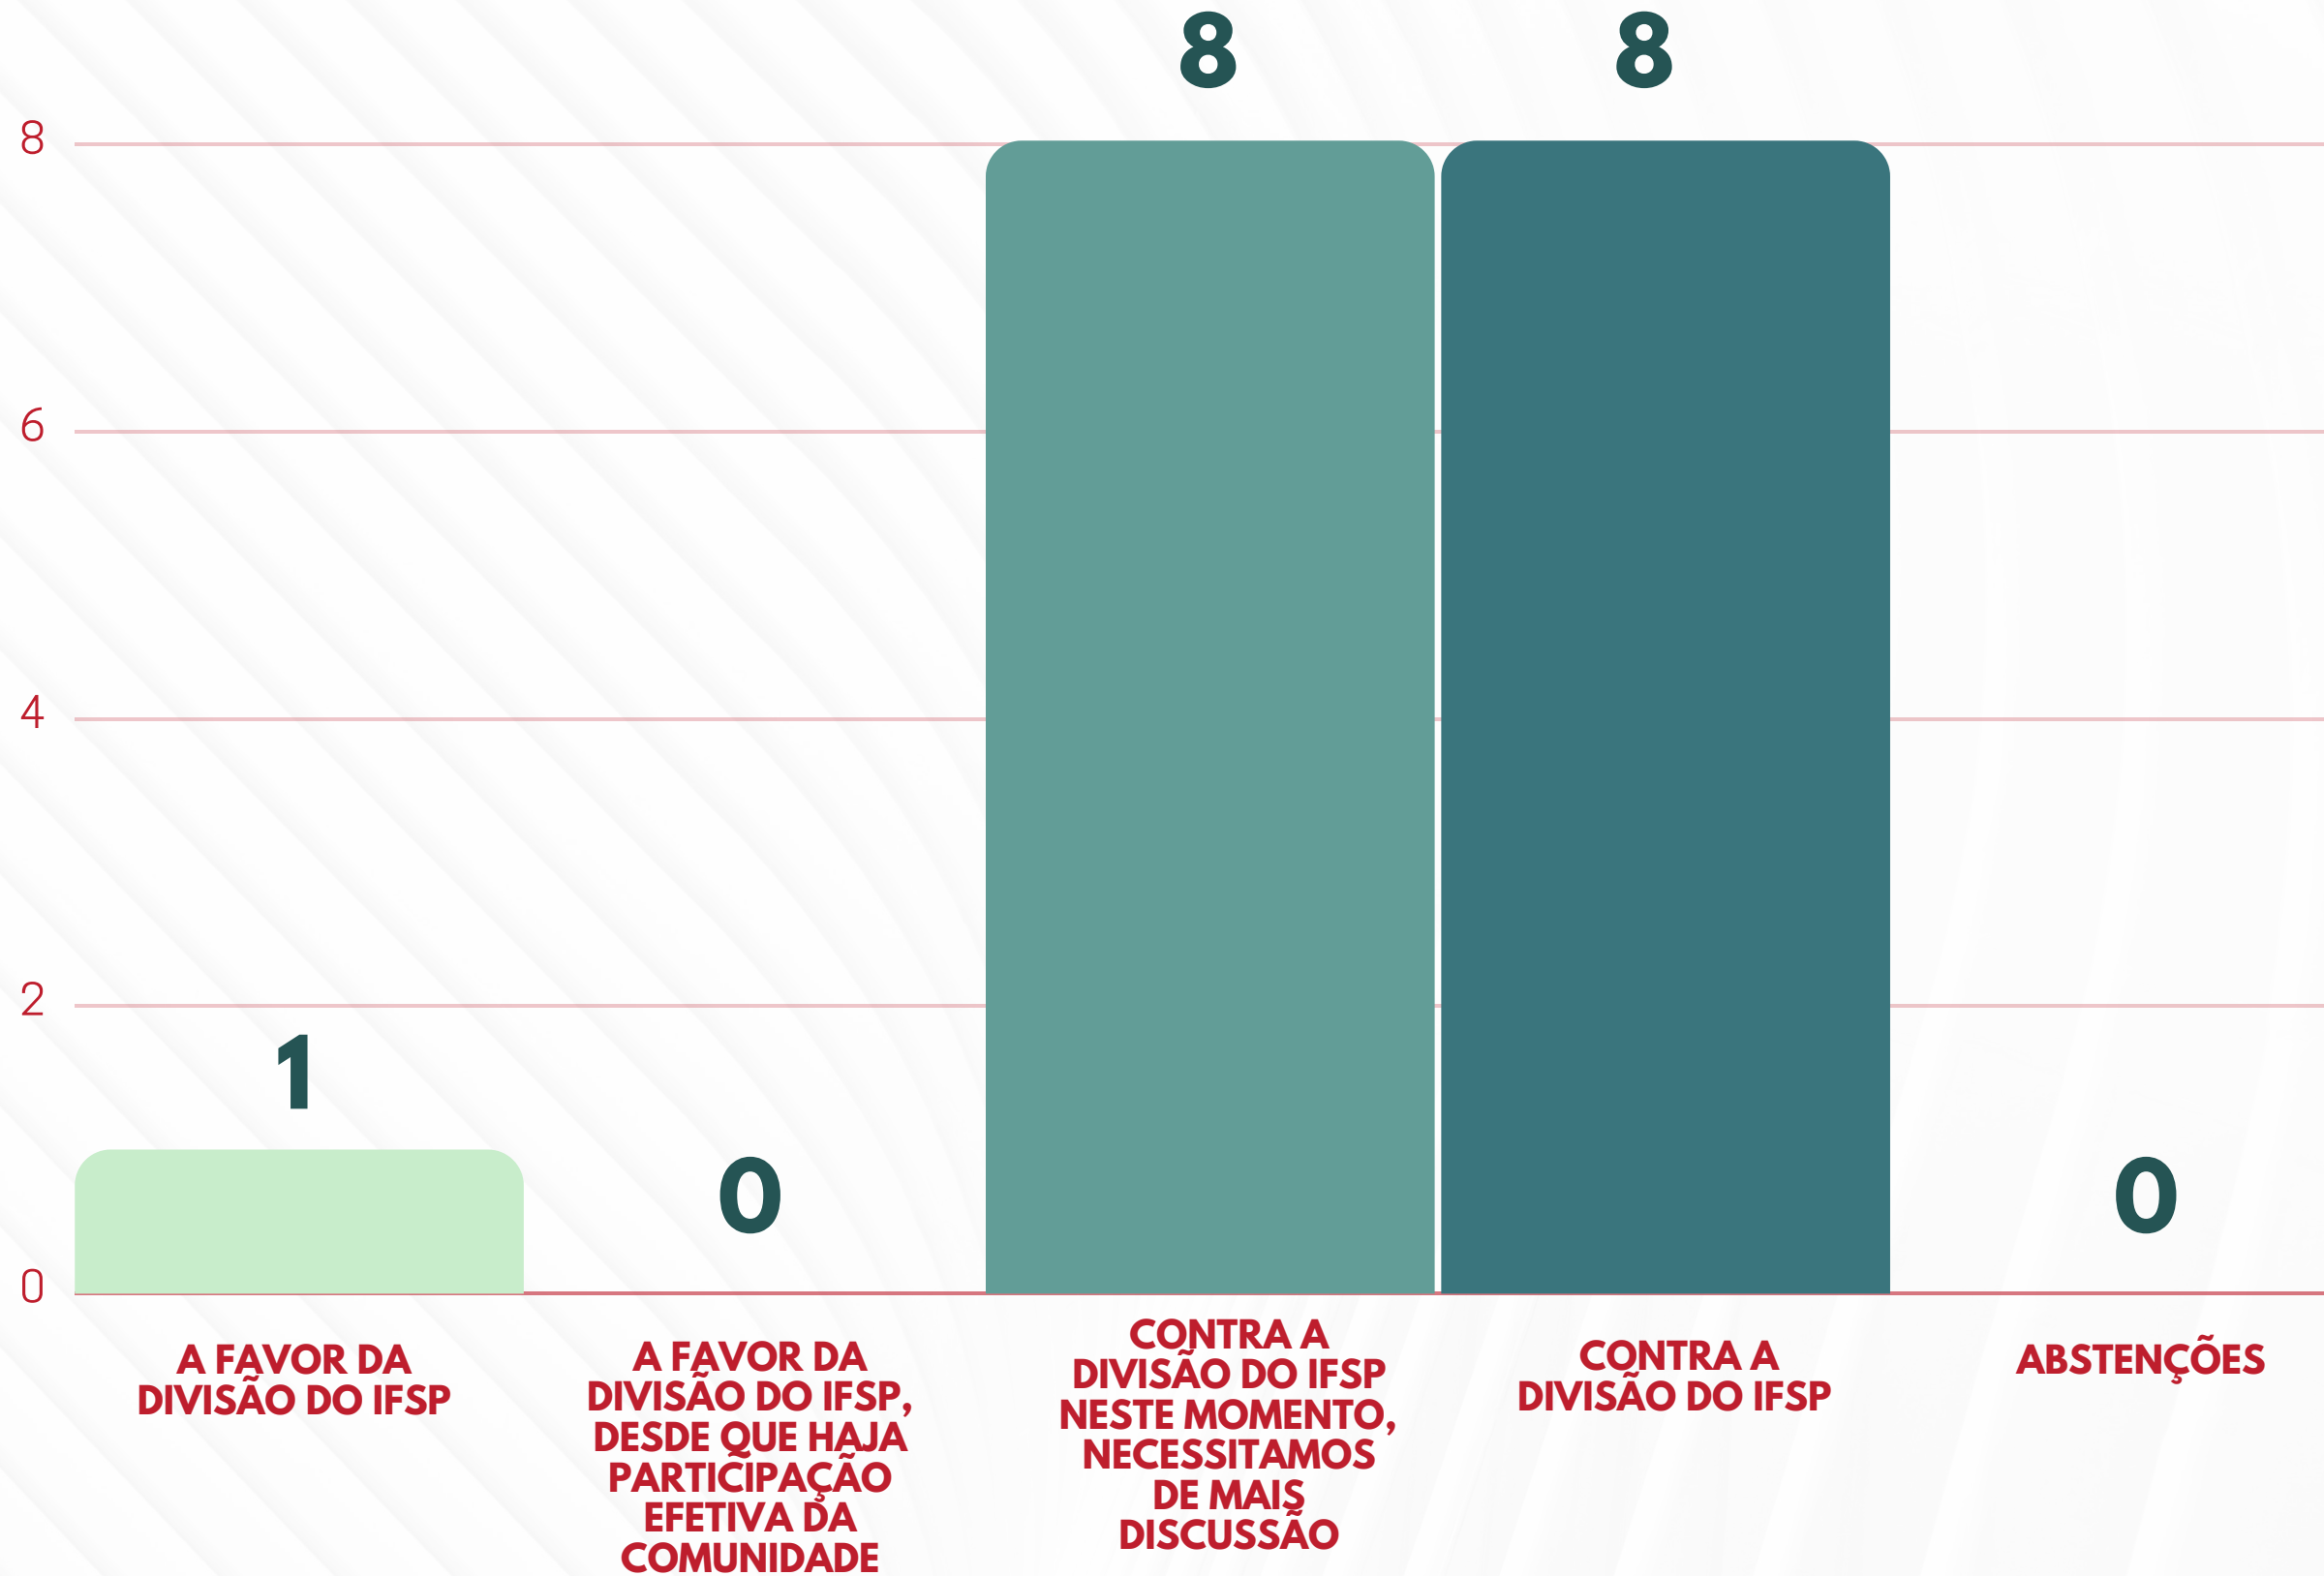

# PIRACICABA

 **23**  
VOTOS VÁLIDOS

[HTTPS://DIVISAODOIFSP.SINASEFESP.ORG.BR](https://divisaodoifsp.sinasefesp.org.br)

 **SINASEFE-SP**

# PIRITUBA

 **17**  
VOTOS VÁLIDOS

[HTTPS://DIVISAODOIFSP.SINASEFESP.ORG.BR](https://divisaodoifsp.sinasefesp.org.br)