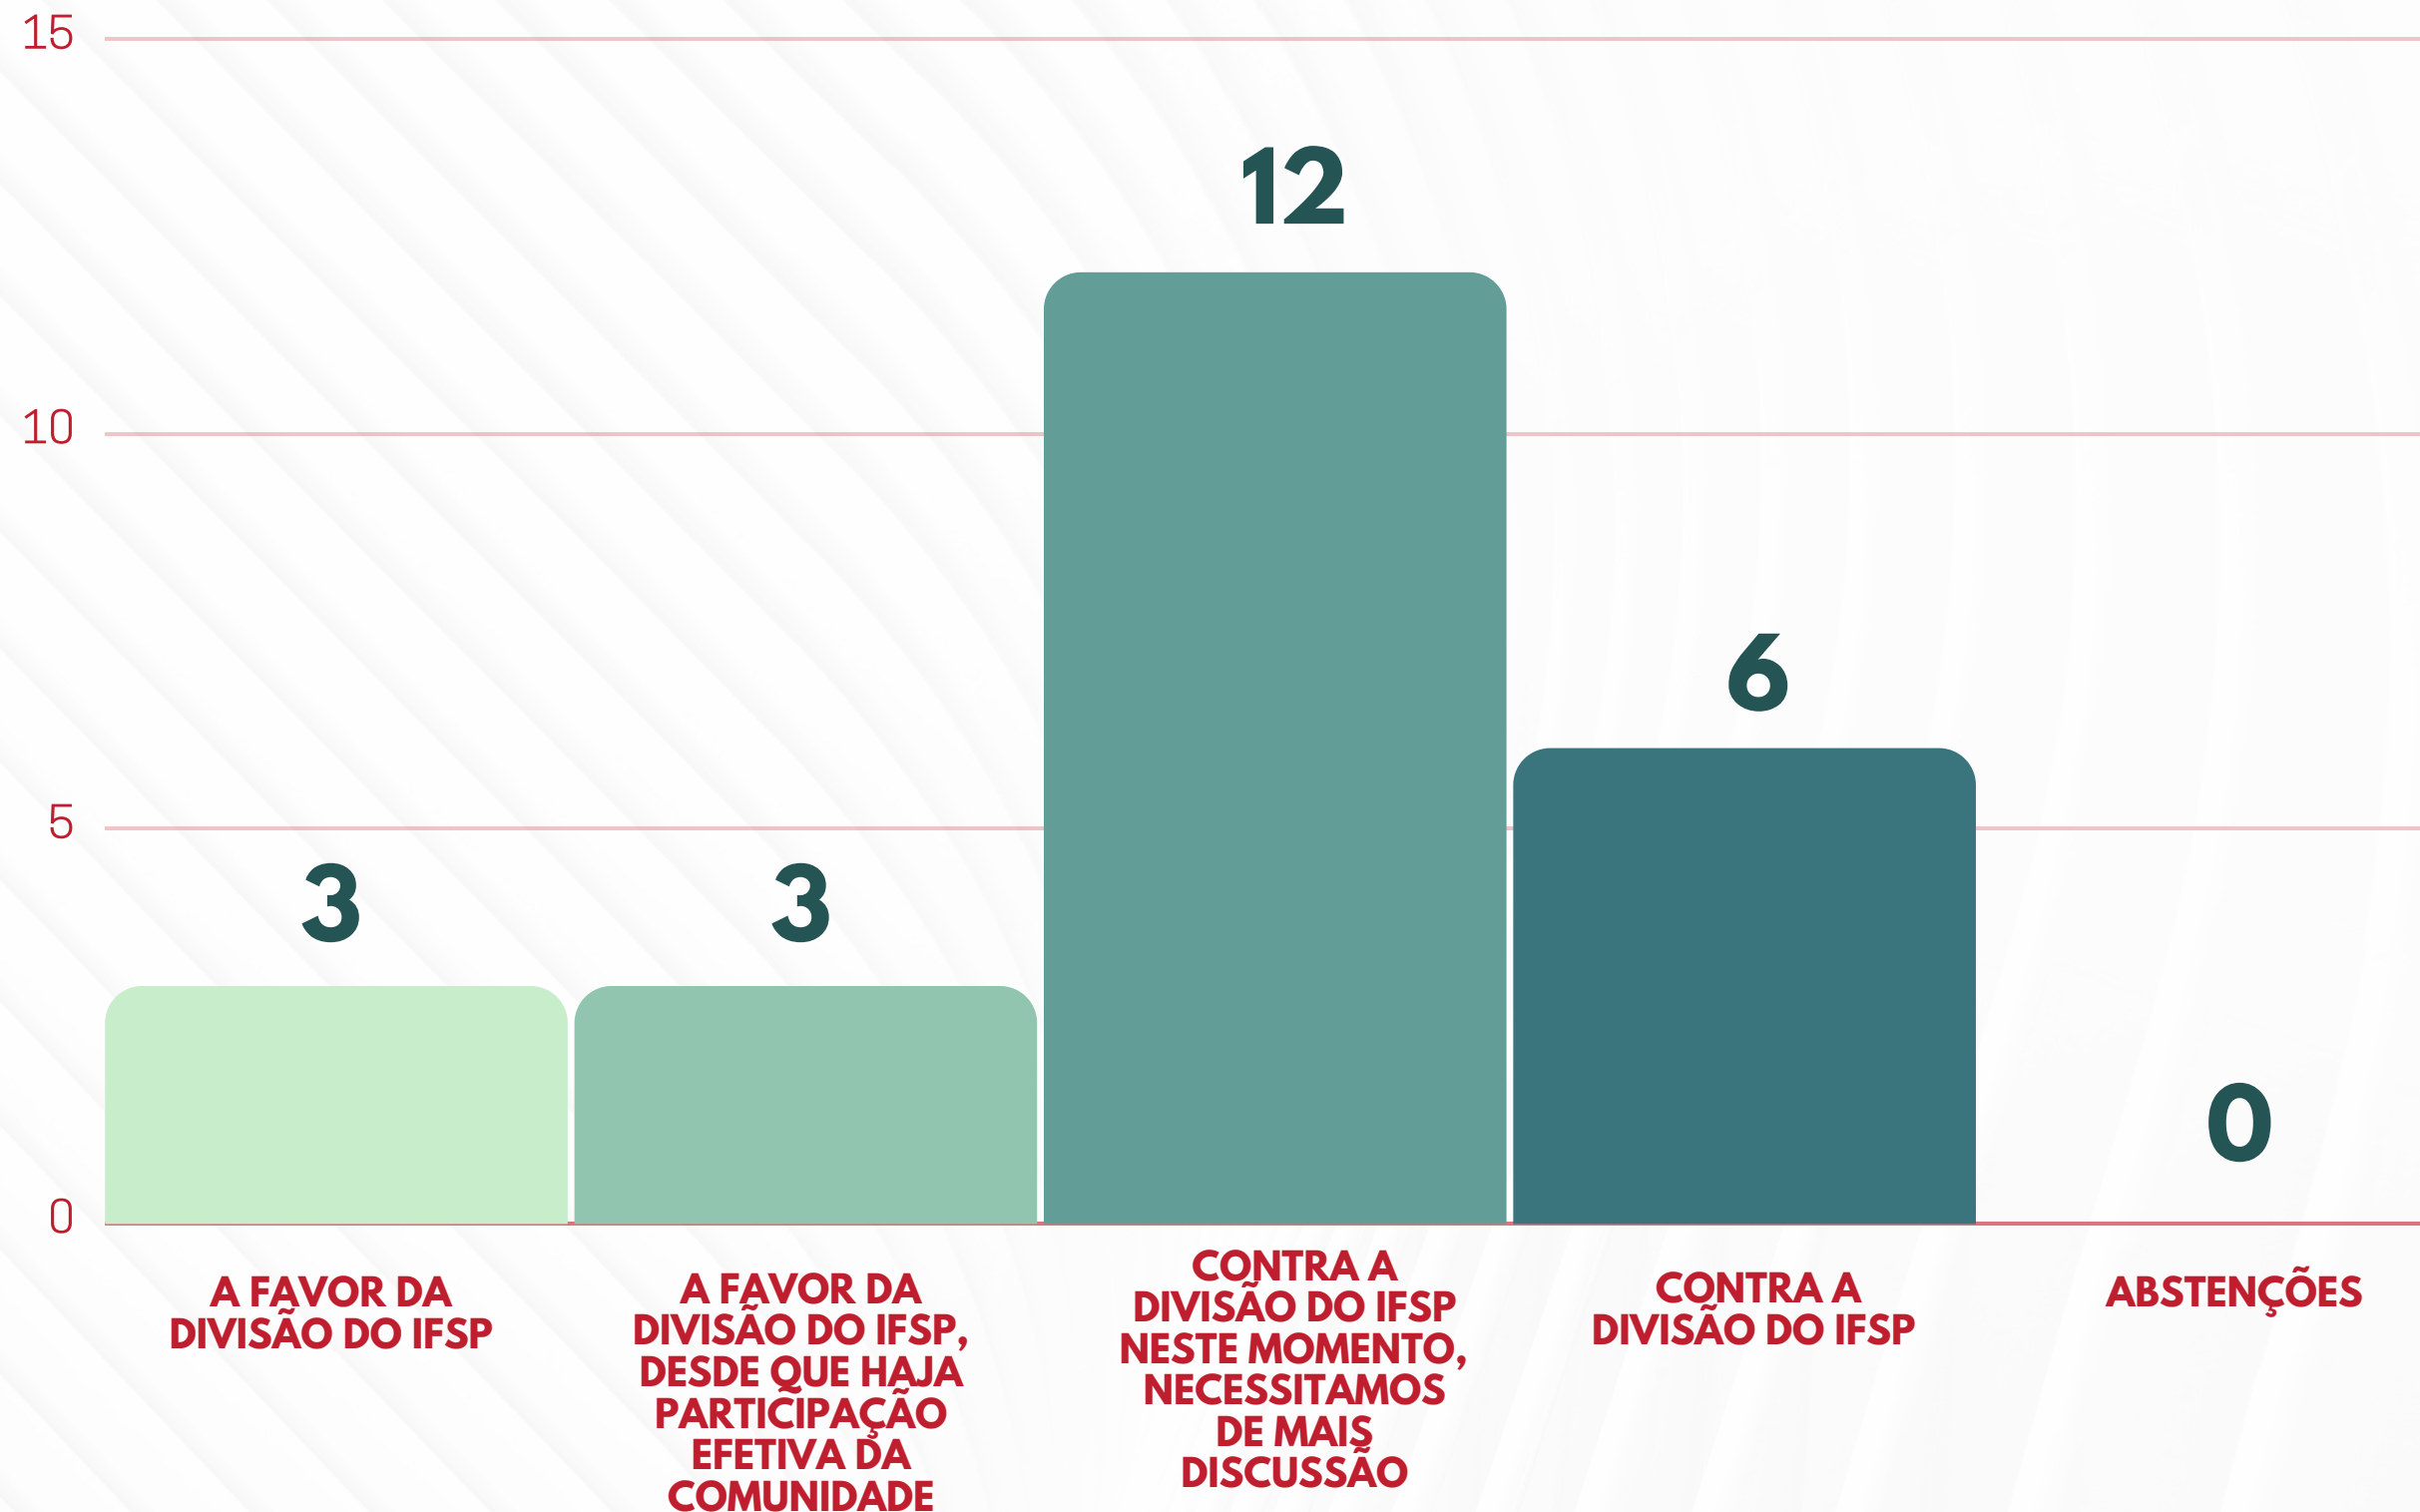

# BIRIGUI

 **28**  
VOTOS VÁLIDOS

[HTTPS://DIVISAODOIFSP.SINASEFESP.ORG.BR](https://divisaodoifsp.sinasefesp.org.br)

 **SINASEFE-SP**

# BOITUVA

 **16**  
VOTOS VÁLIDOS

[HTTPS://DIVISAODOIFSP.SINASEFESP.ORG.BR](https://divisaodoifsp.sinasefesp.org.br)

 **SINASEFE-SP**

# BRAGANÇA PAULISTA

 **24**  
VOTOS VÁLIDOS

[HTTPS://DIVISAODOIFSP.SINASEFESP.ORG.BR](https://divisaodoifsp.sinasefesp.org.br)

 **SINASEFE-SP**