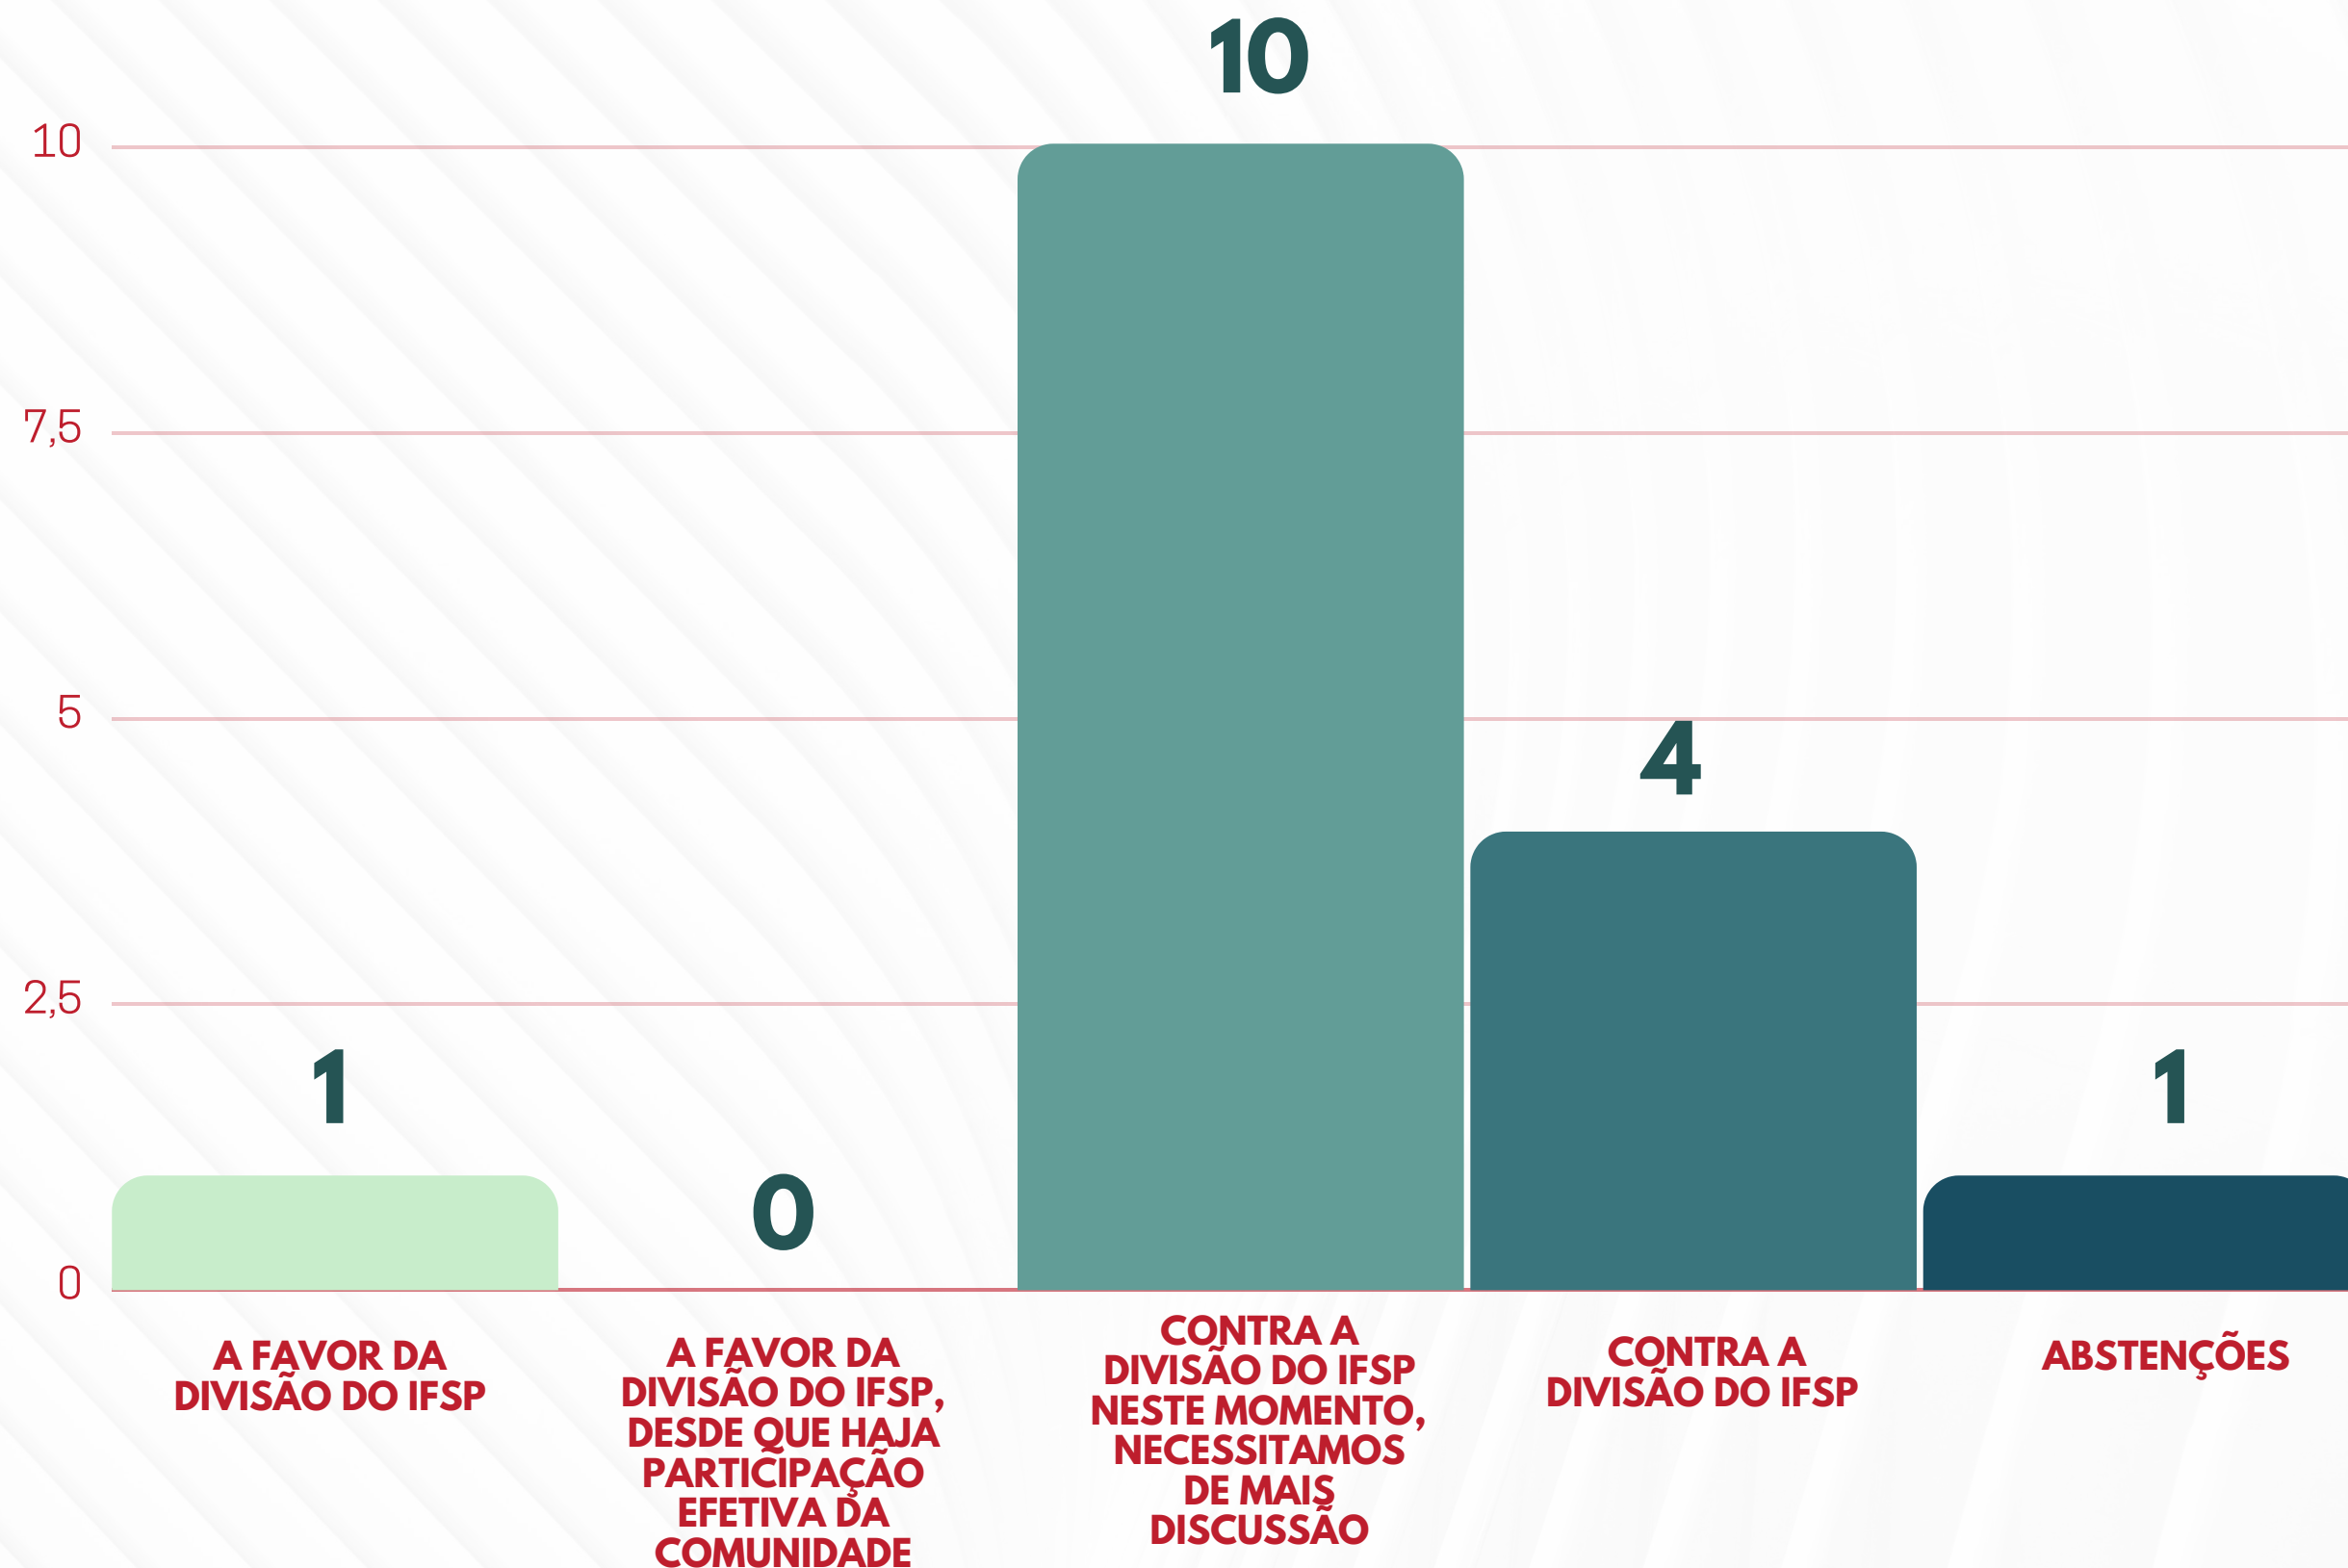

# BARRETOS

 **21**  
VOTOS VÁLIDOS

[HTTPS://DIVISAODOIFSP.SINASEFESP.ORG.BR](https://divisaodoifsp.sinasefesp.org.br)

 **SINASEFE-SP**

# BIRIGUI

 **28**  
VOTOS VÁLIDOS

[HTTPS://DIVISAODOIFSP.SINASEFESP.ORG.BR](https://divisaodoifsp.sinasefesp.org.br)

 **SINASEFE-SP**

# BOITUVA

 **16**  
VOTOS VÁLIDOS

[HTTPS://DIVISAODOIFSP.SINASEFESP.ORG.BR](https://divisaodoifsp.sinasefesp.org.br)

 **SINASEFE-SP**