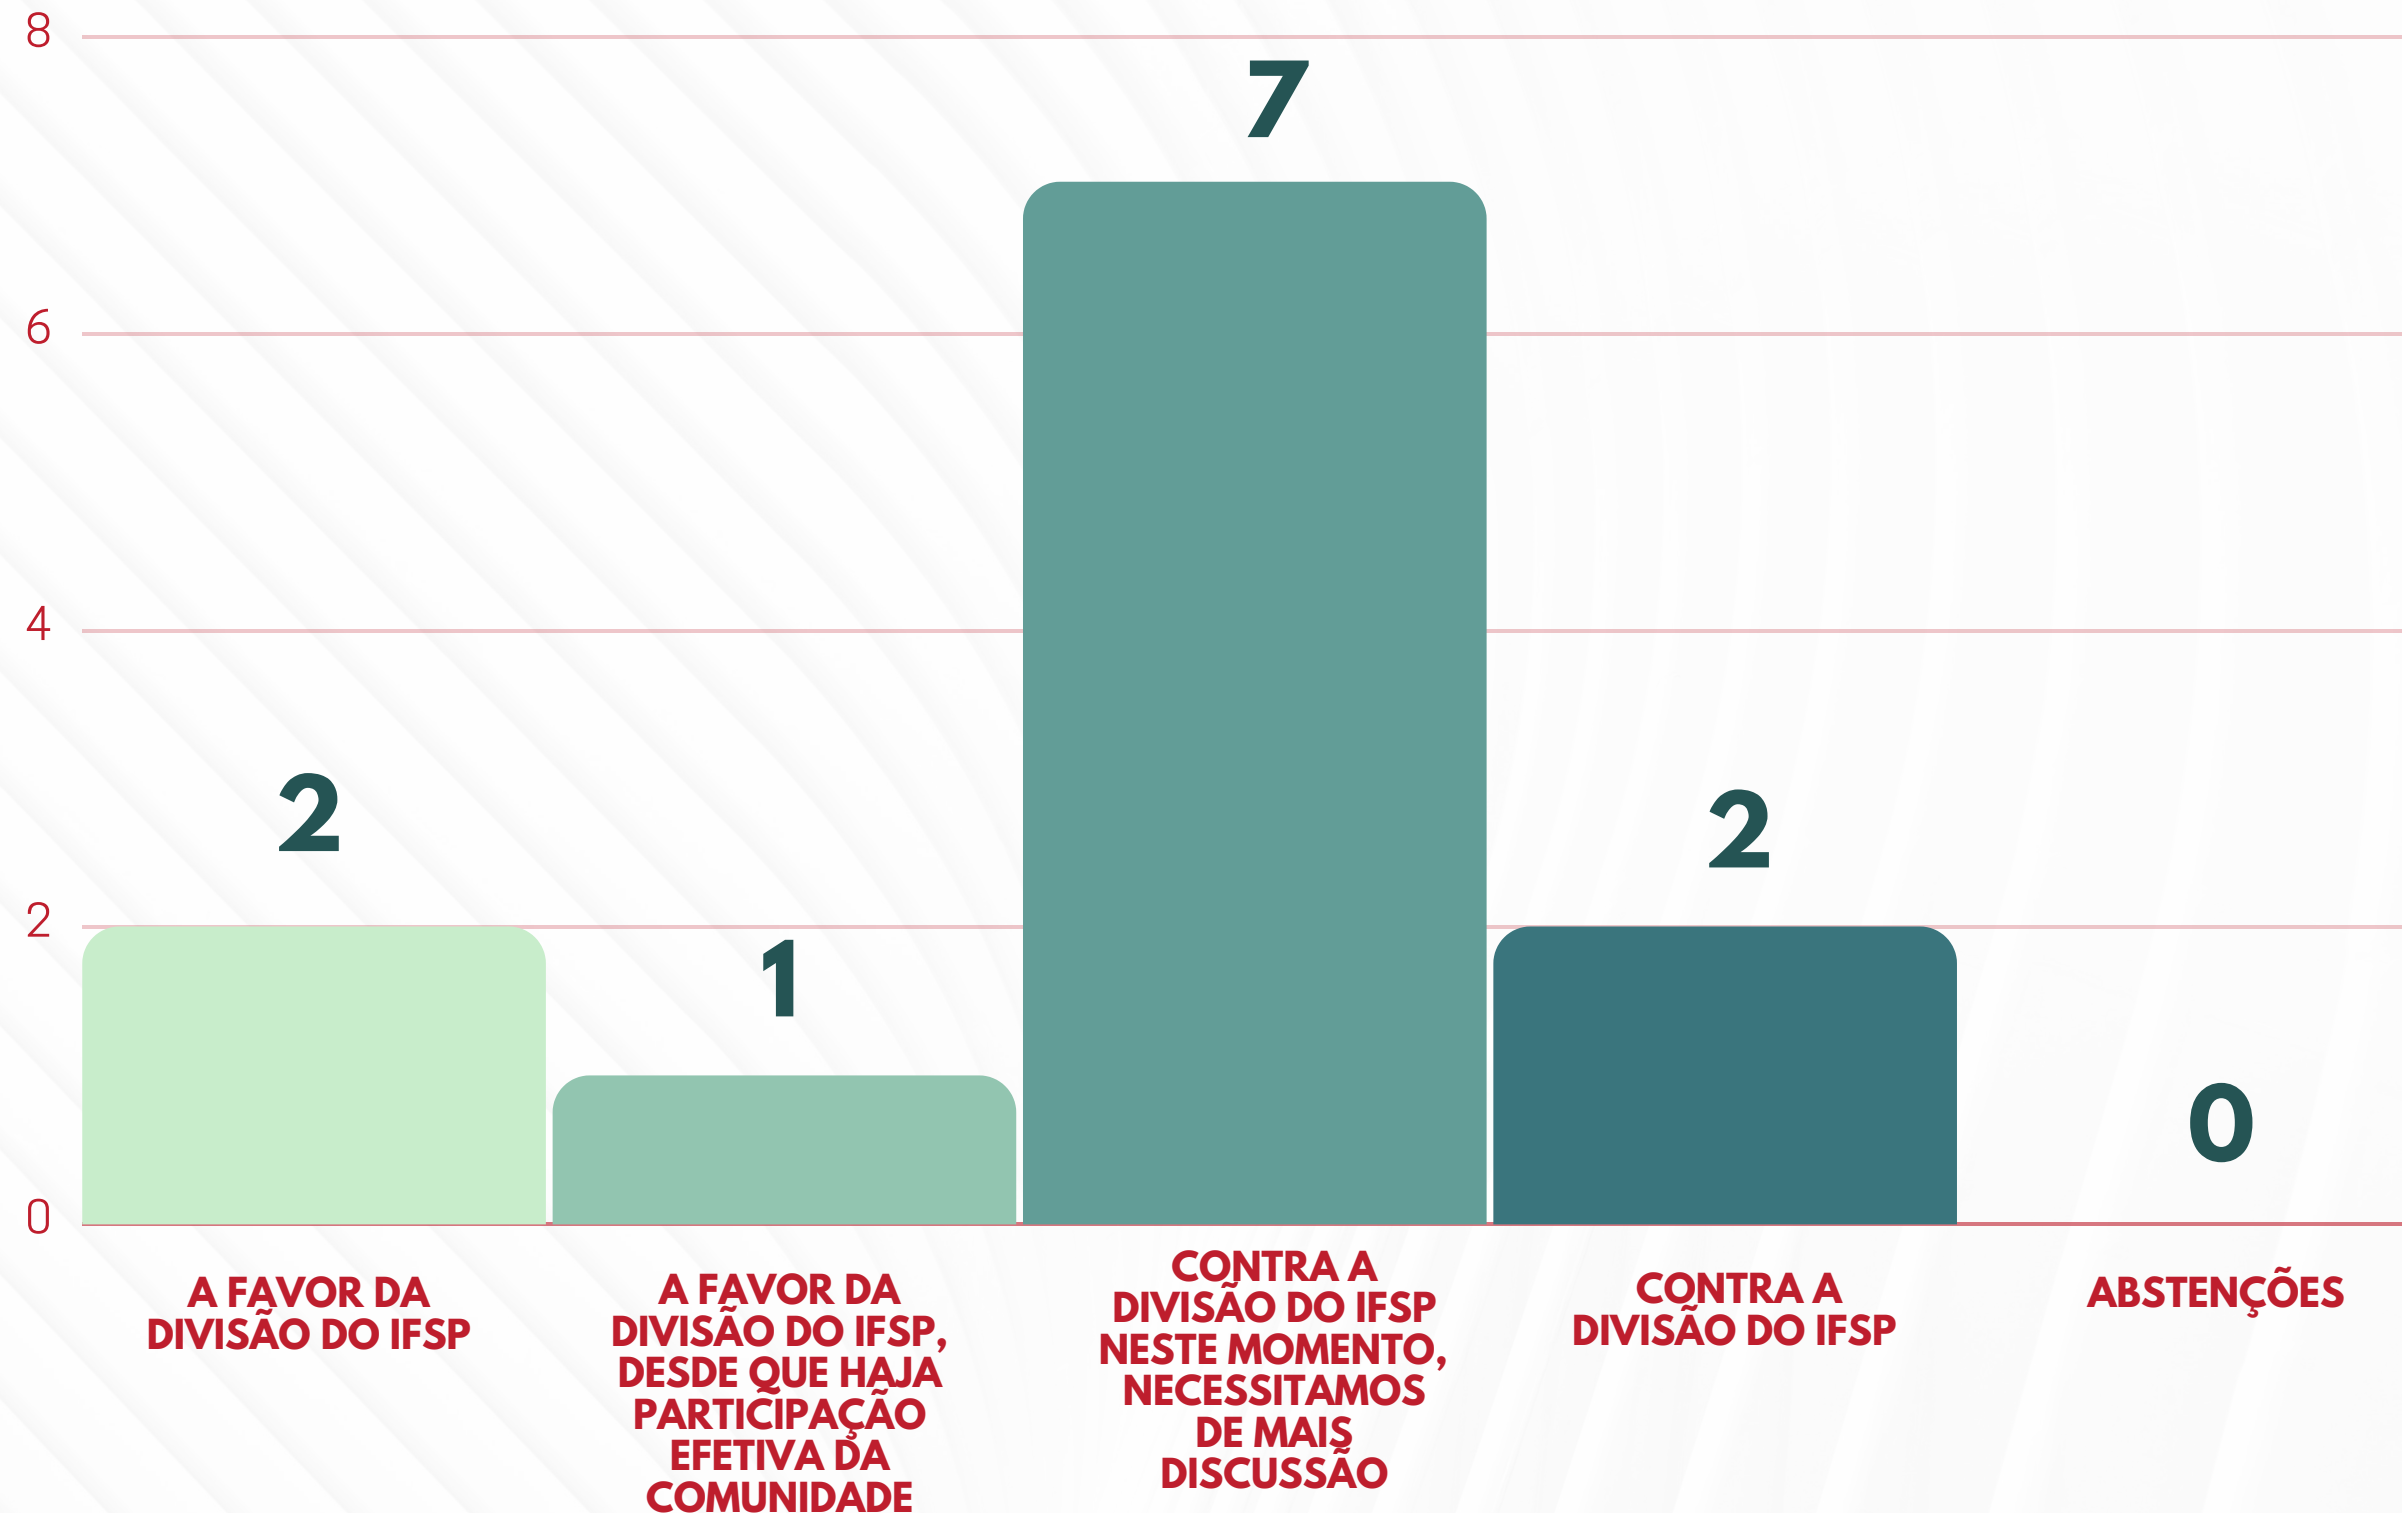

# CUBATÃO

 **19**  
VOTOS VÁLIDOS

[HTTPS://DIVISAODOIFSP.SINASEFESP.ORG.BR](https://divisaodoifsp.sinasefesp.org.br)

# GUARULHOS

 **12**  
VOTOS VÁLIDOS

[HTTPS://DIVISAODOIFSP.SINASEFESP.ORG.BR](https://divisaodoifsp.sinasefesp.org.br)

 **SINASEFE-SP**