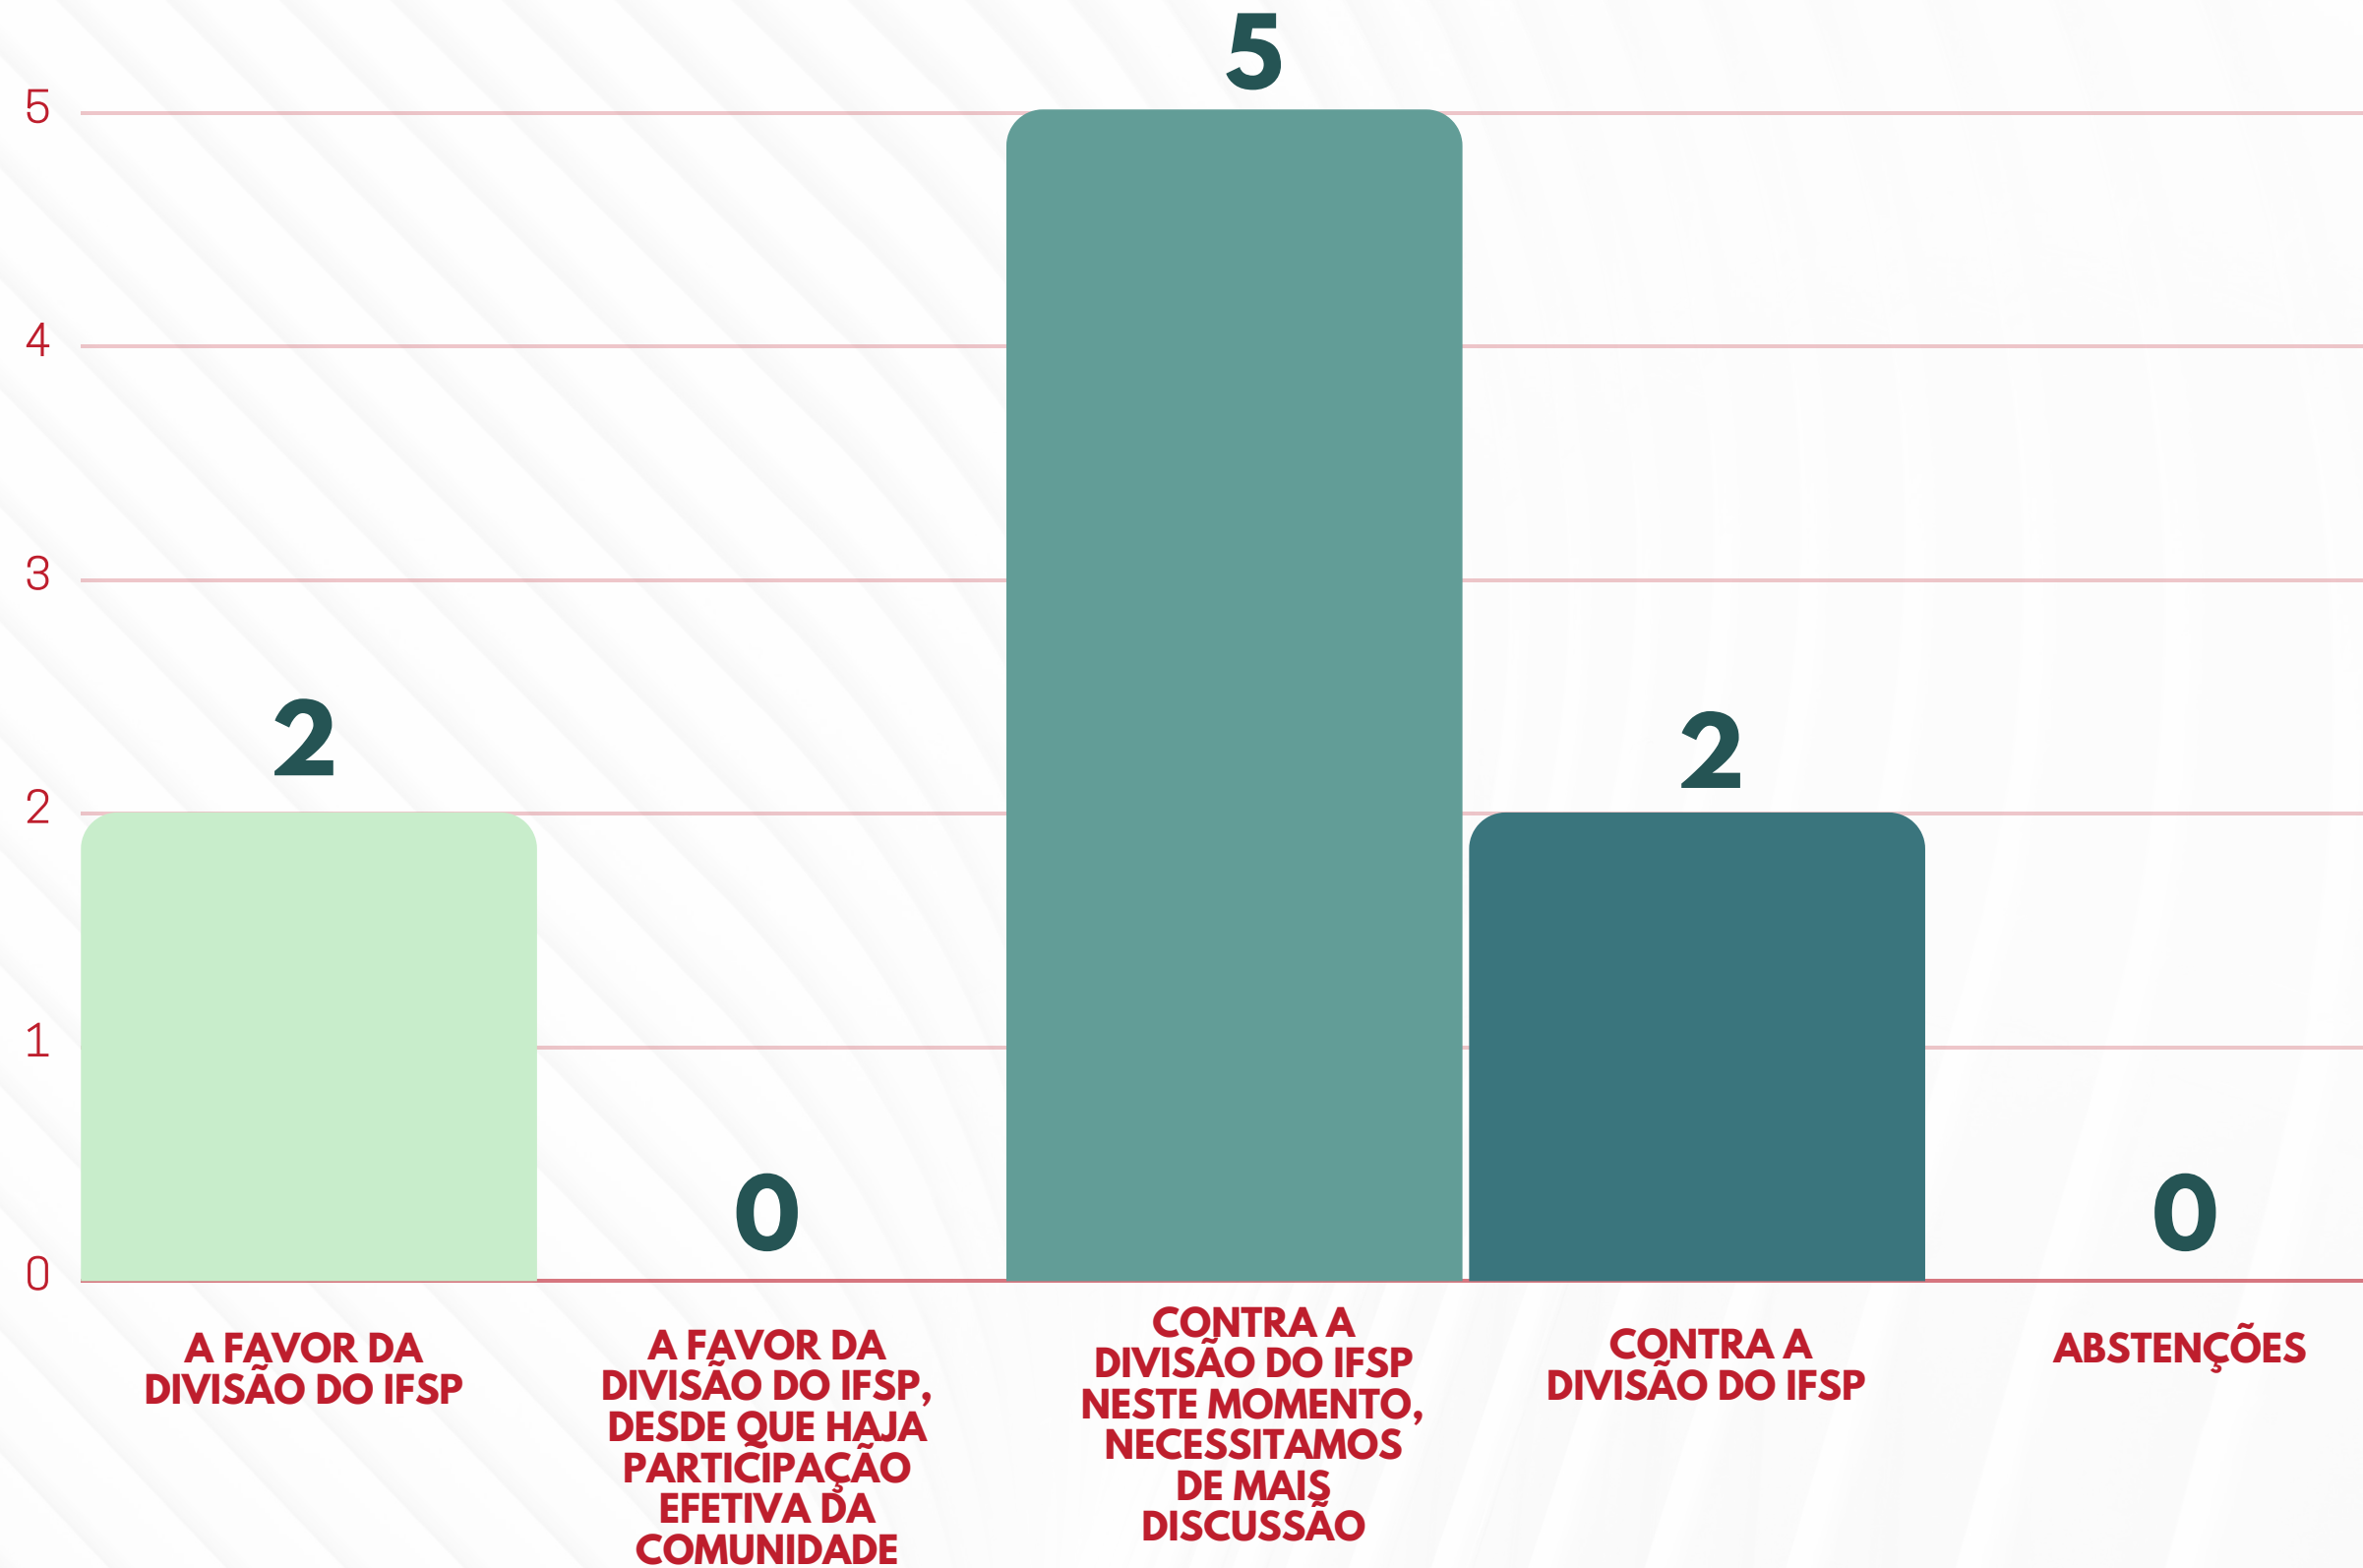

# REITORIA

 **27**  
VOTOS VÁLIDOS

[HTTPS://DIVISAODOIFSP.SINASEFESP.ORG.BR](https://divisaodoifsp.sinasefesp.org.br)

 **SINASEFE-SP**

# SALTO

 **18**  
VOTOS VÁLIDOS

[HTTPS://DIVISAODOIFSP.SINASEFESP.ORG.BR](https://divisaodoifsp.sinasefesp.org.br)

 **SINASEFE-SP**

# SÃO CARLOS

 **9**  
VOTOS VÁLIDOS

[HTTPS://DIVISAODOIFSP.SINASEFESP.ORG.BR](https://divisaodoifsp.sinasefesp.org.br)

# SÃO JOÃO DA BOA VISTA

 **22**  
VOTOS VÁLIDOS

[HTTPS://DIVISAODOIFSP.SINASEFESP.ORG.BR](https://divisaodoifsp.sinasefesp.org.br)

 **SINASEFE-SP**