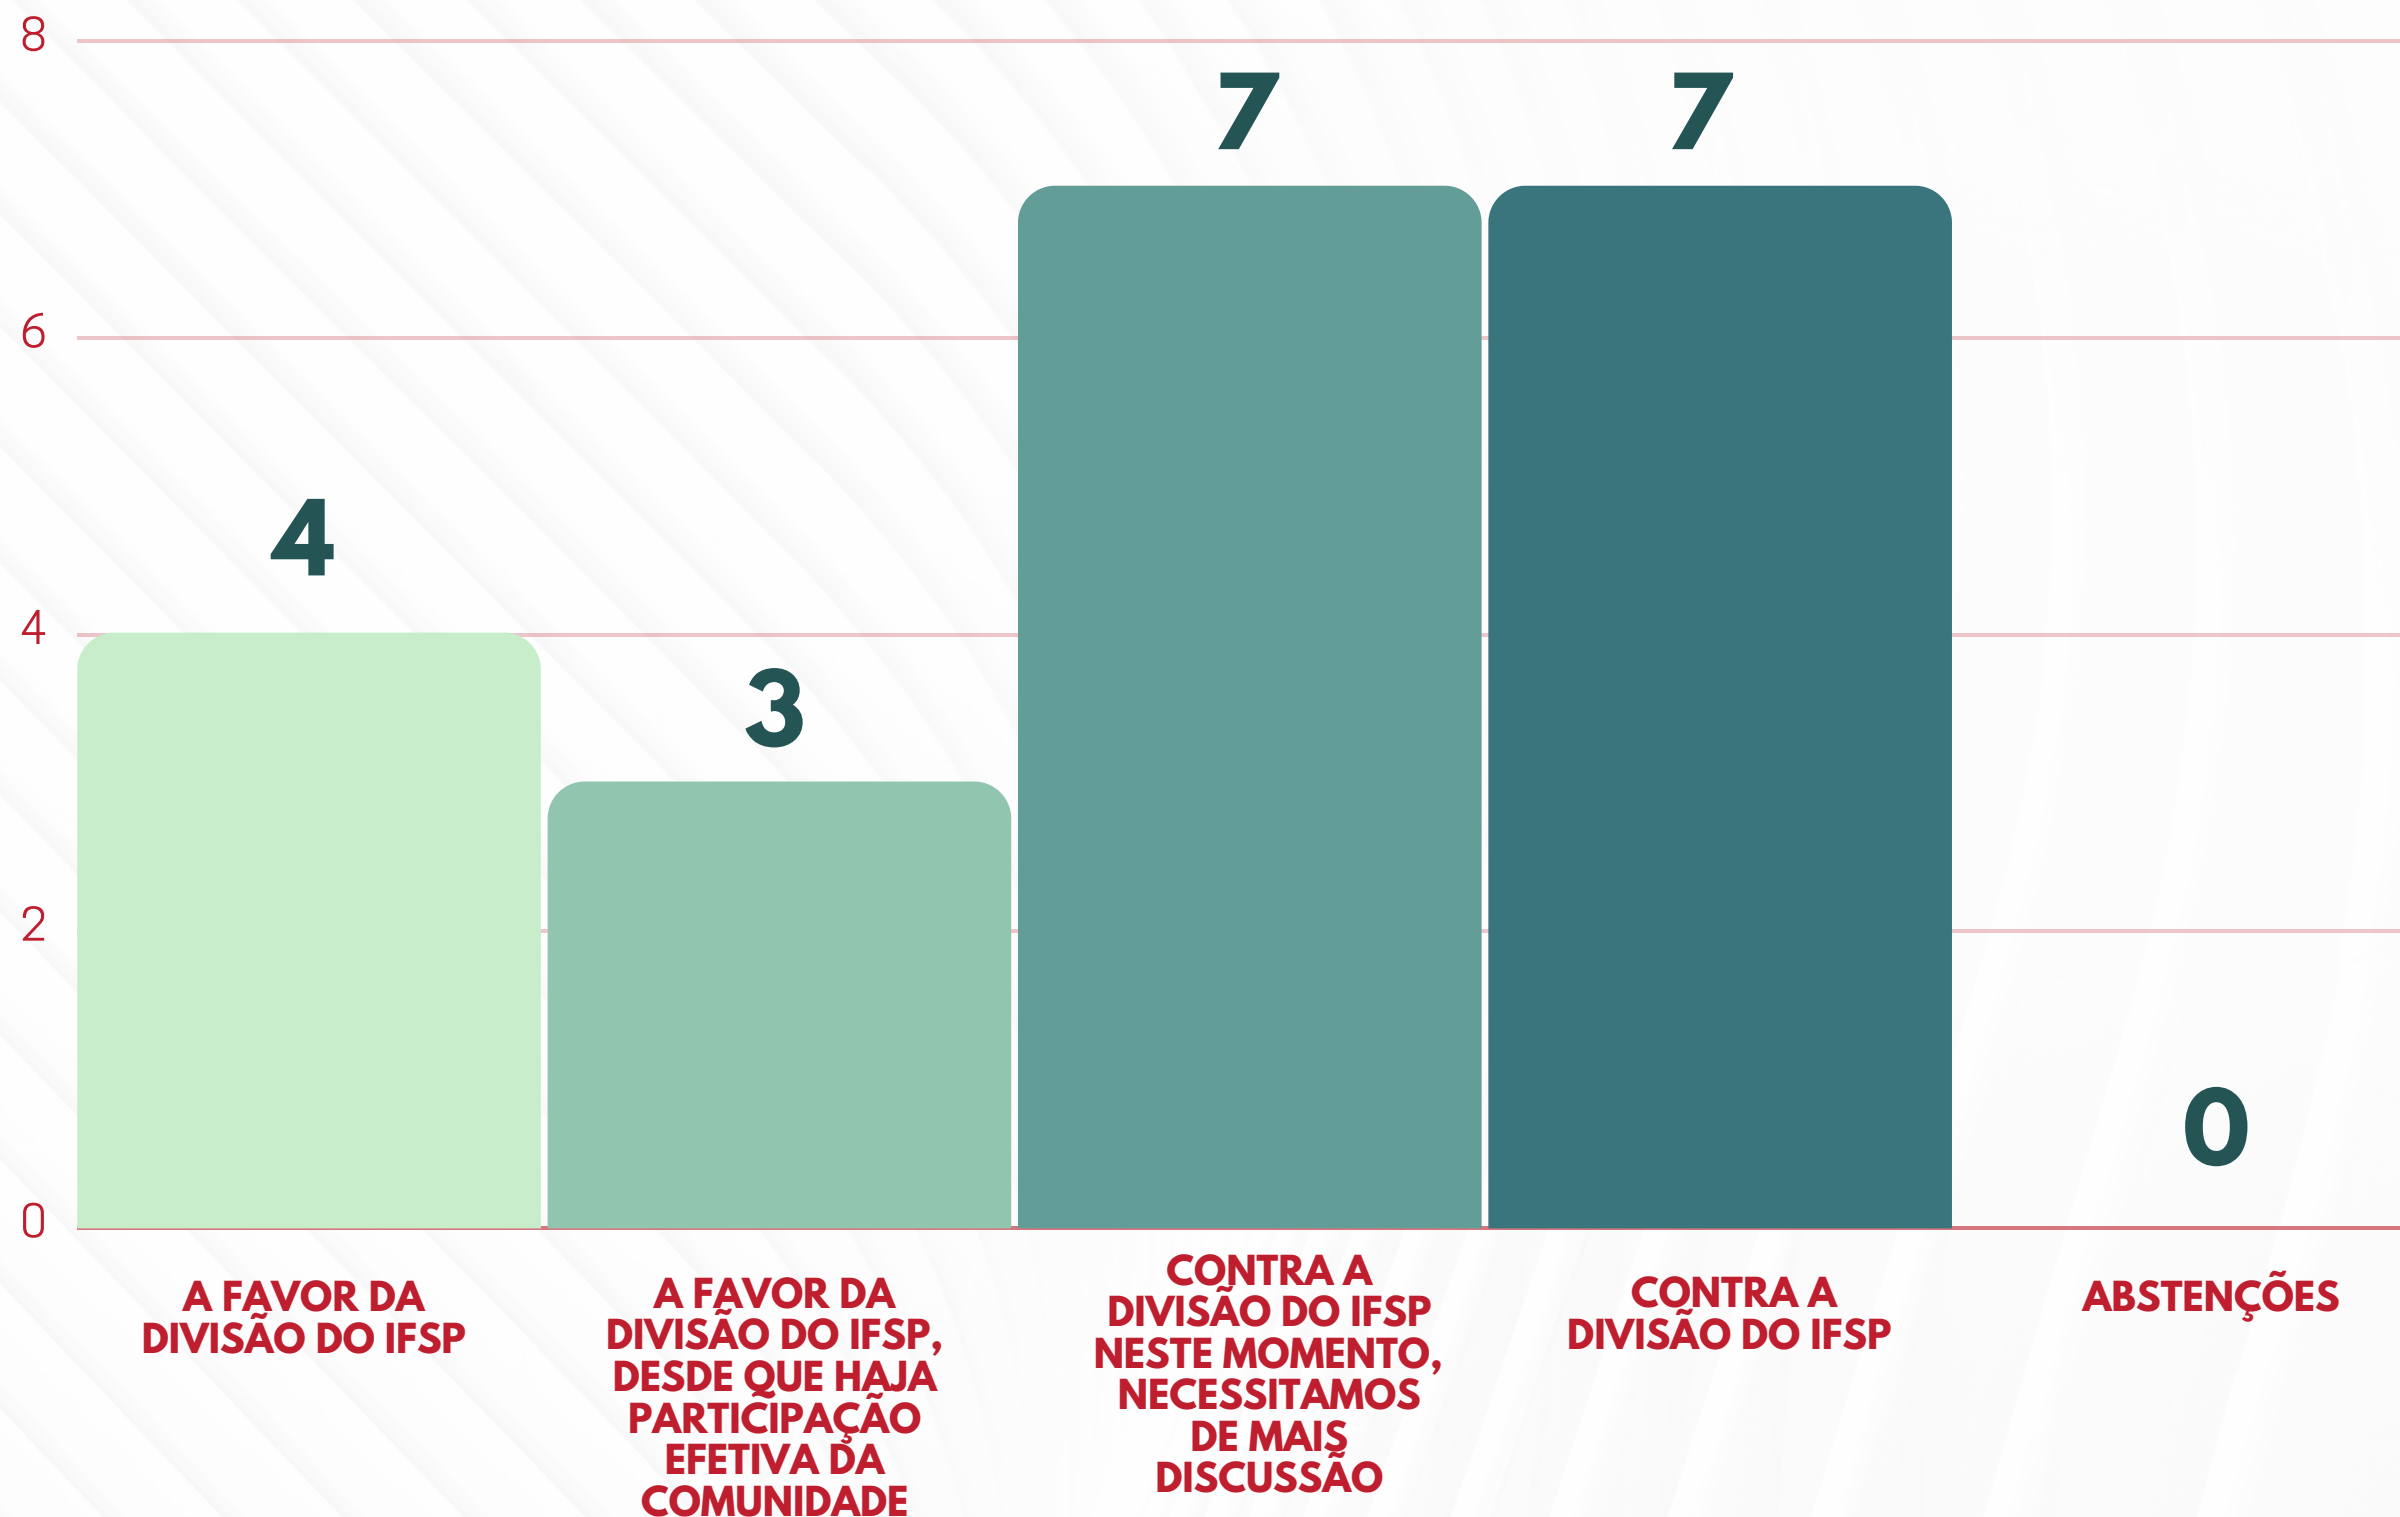

# ARARAQUARA

 **27**  
VOTOS VÁLIDOS

[HTTPS://DIVISAODOIFSP.SINASEFESP.ORG.BR](https://divisaodoifsp.sinasefesp.org.br)

 **SINASEFE-SP**

# AVARÉ

 **21**  
VOTOS VÁLIDOS

[HTTPS://DIVISAODOIFSP.SINASEFESP.ORG.BR](https://divisaodoifsp.sinasefesp.org.br)

 **SINASEFE-SP**

# BARRETOS

 **21**  
VOTOS VÁLIDOS

[HTTPS://DIVISAODOIFSP.SINASEFESP.ORG.BR](https://divisaodoifsp.sinasefesp.org.br)

 **SINASEFE-SP**