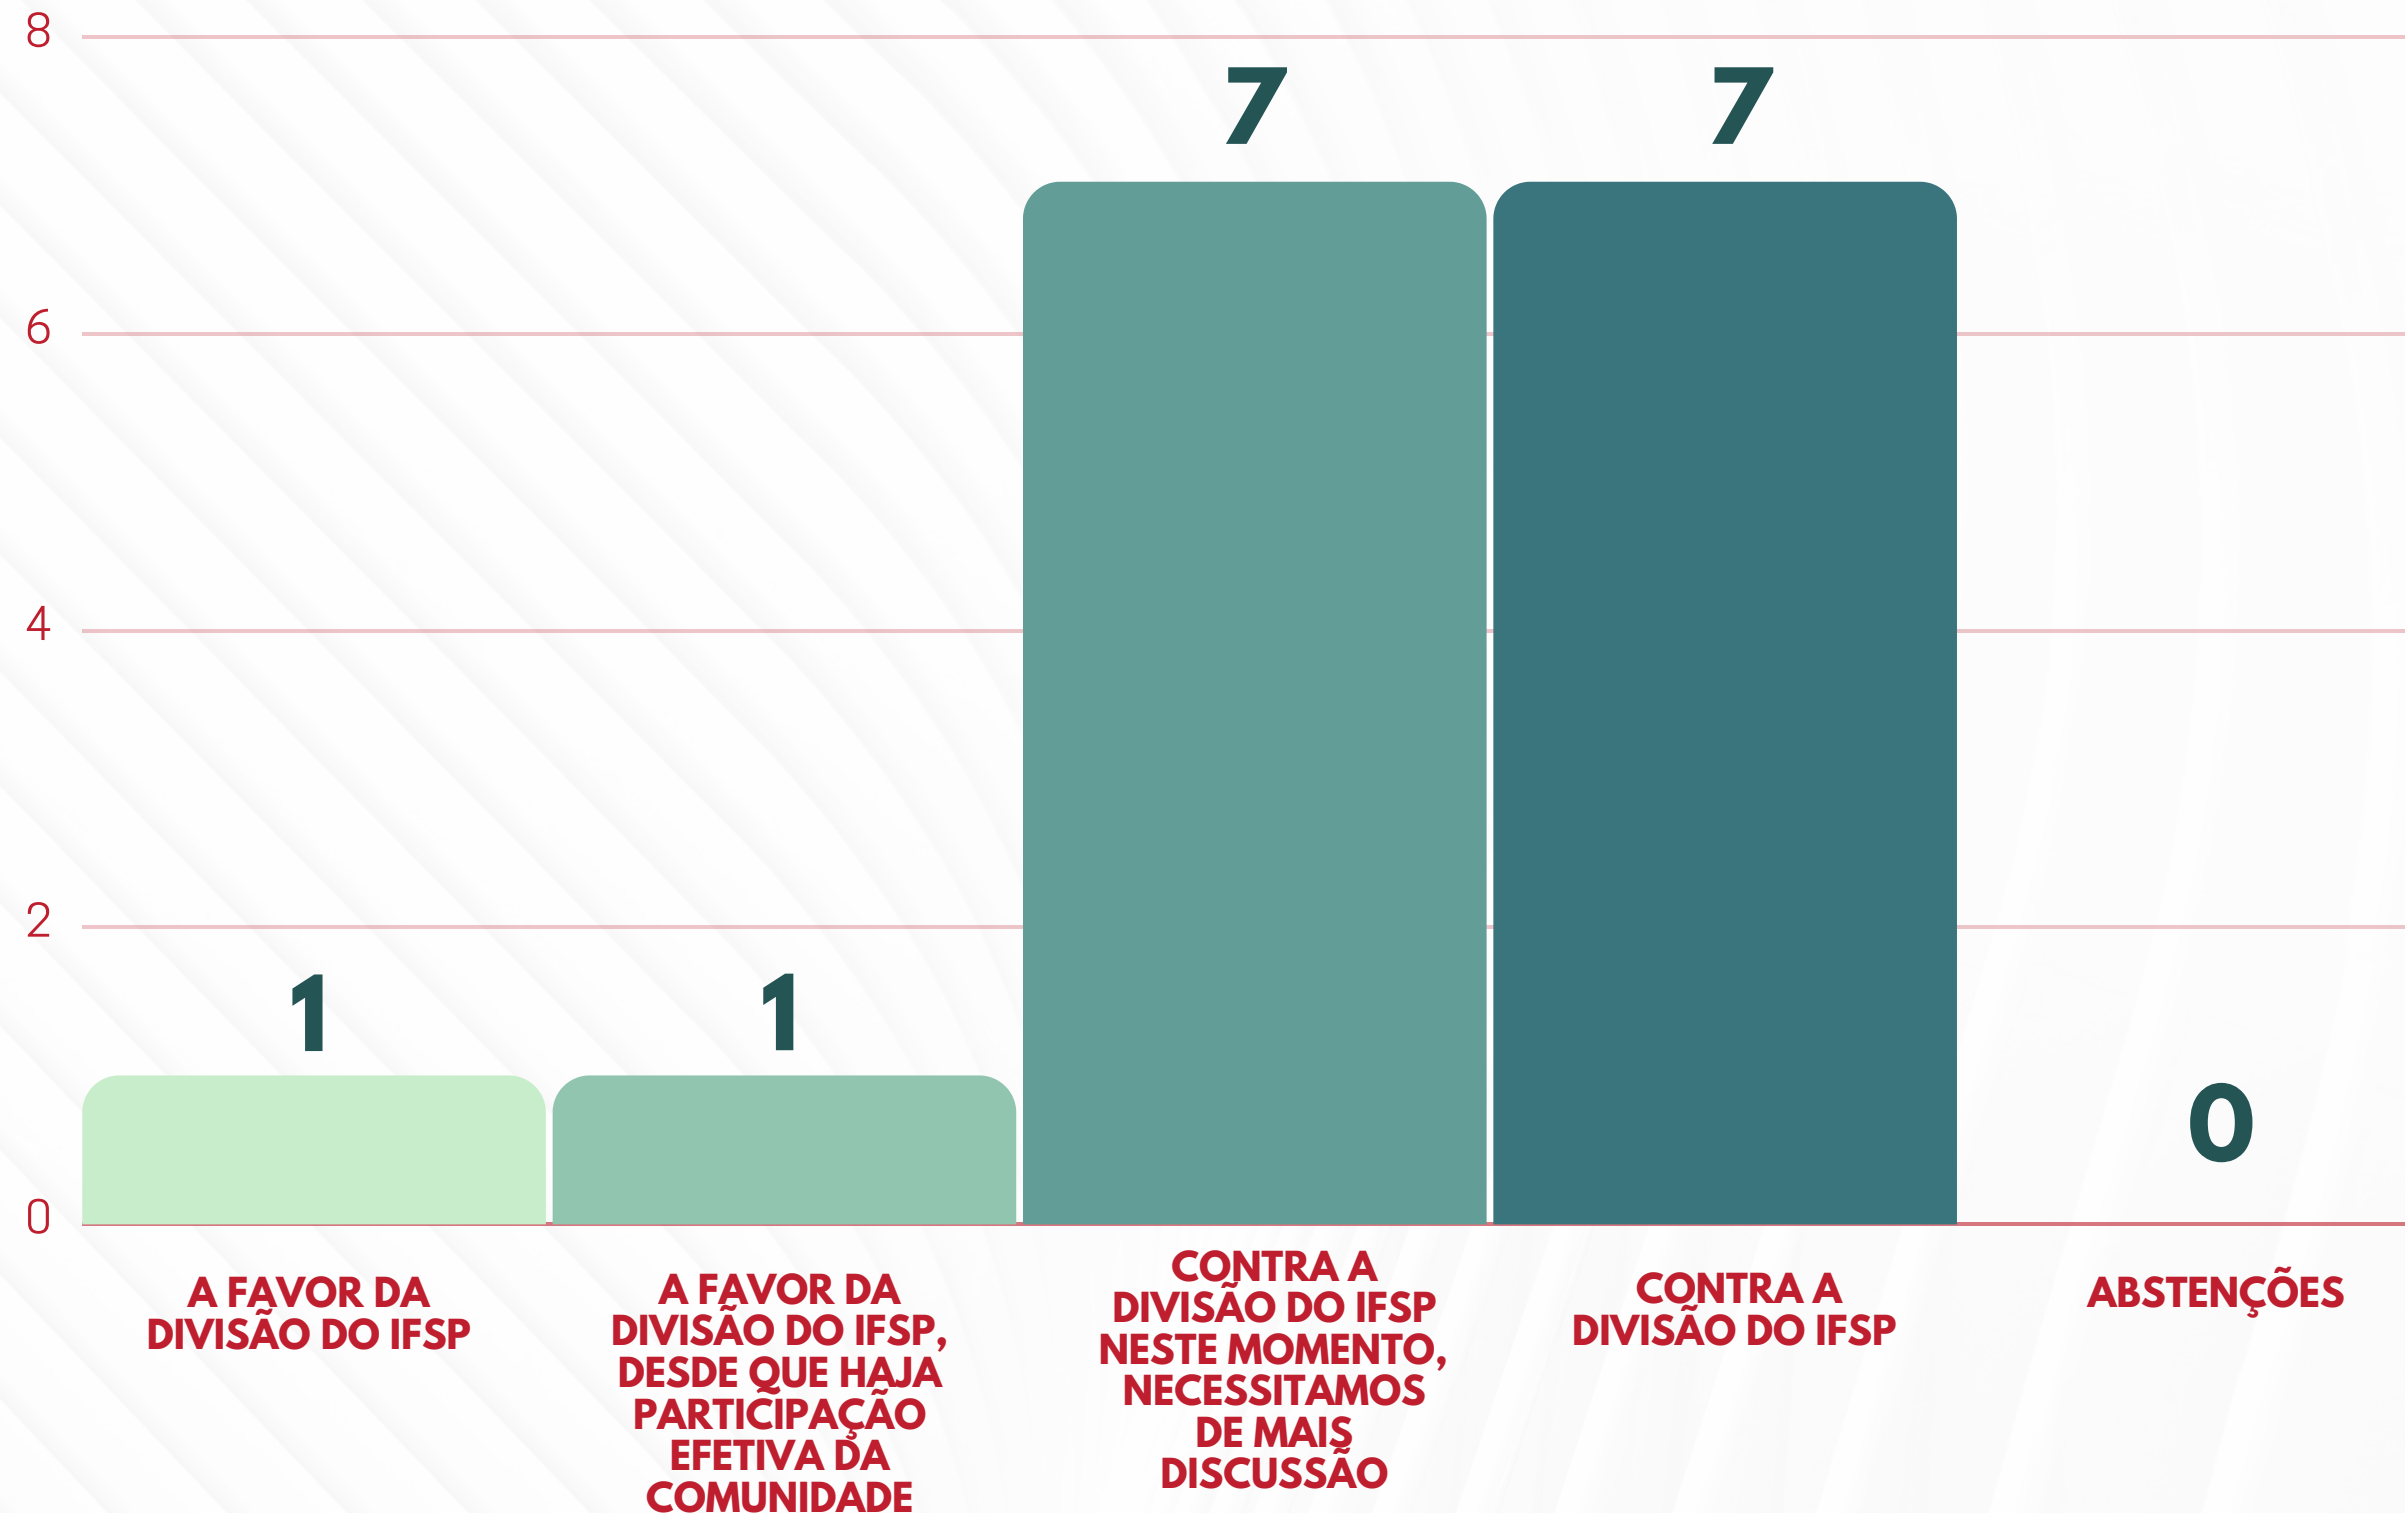

REGISTRO

16
VOTOS VÁLIDOS

[HTTPS://DIVISAODOIFSP.SINASEFESP.ORG.BR](https://divisaodoifsp.sinasefesp.org.br)

SINASEFE-SP