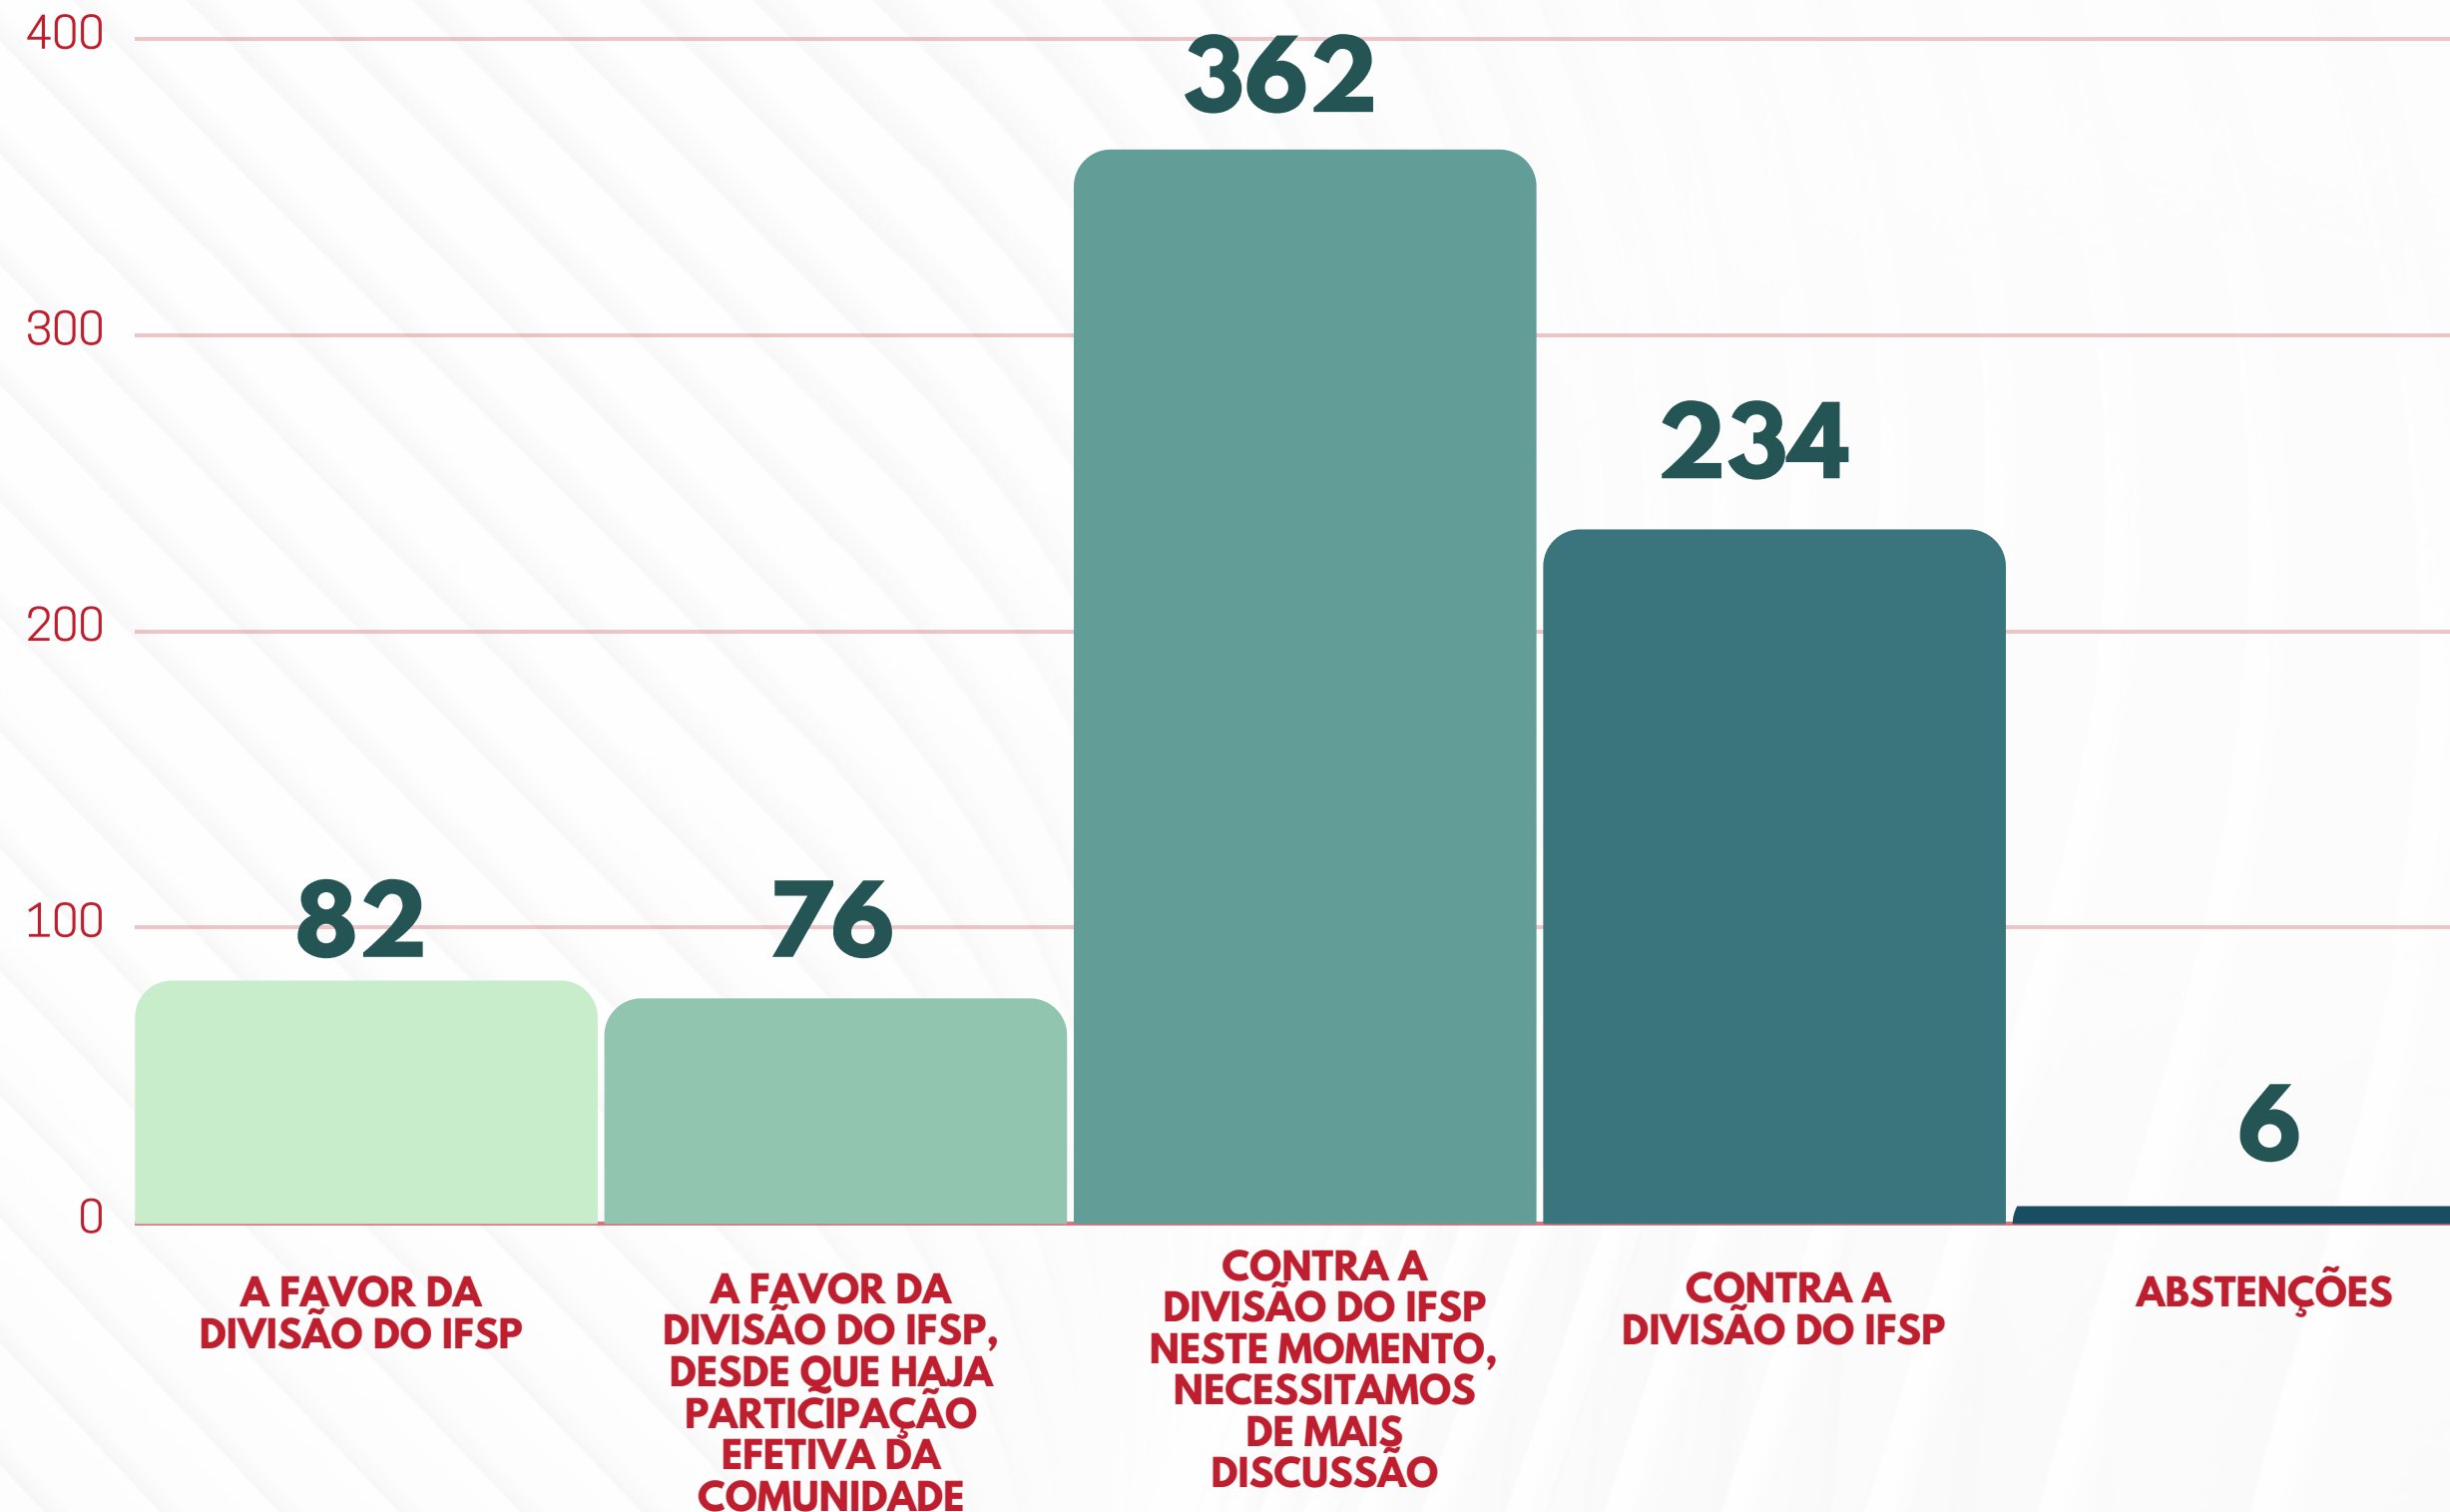

## FORMULÁRIO - VOTOS EM SEPARADO - 8 VOTOS

- **DUPLICIDADE: 3 VOTOS**
- **TOTAL VÁLIDOS - 5 VOTOS**

**SOMA DE VOTOS  
SITE + FORMULÁRIO =**  **760 VOTOS VÁLIDOS**

# IFSP - VOTANTES

 **760**  
VOTOS VÁLIDOS

[HTTPS://DIVISAODOIFSP.SINASEFESP.ORG.BR](https://divisaodoifsp.sinasefesp.org.br)

 **SINASEFE-SP**

# IFSP - CONSOLIDADO

 **760**  
VOTOS VÁLIDOS

[HTTPS://DIVISAODOIFSP.SINASEFESP.ORG.BR](https://divisaodoifsp.sinasefesp.org.br)

 **SINASEFE-SP**