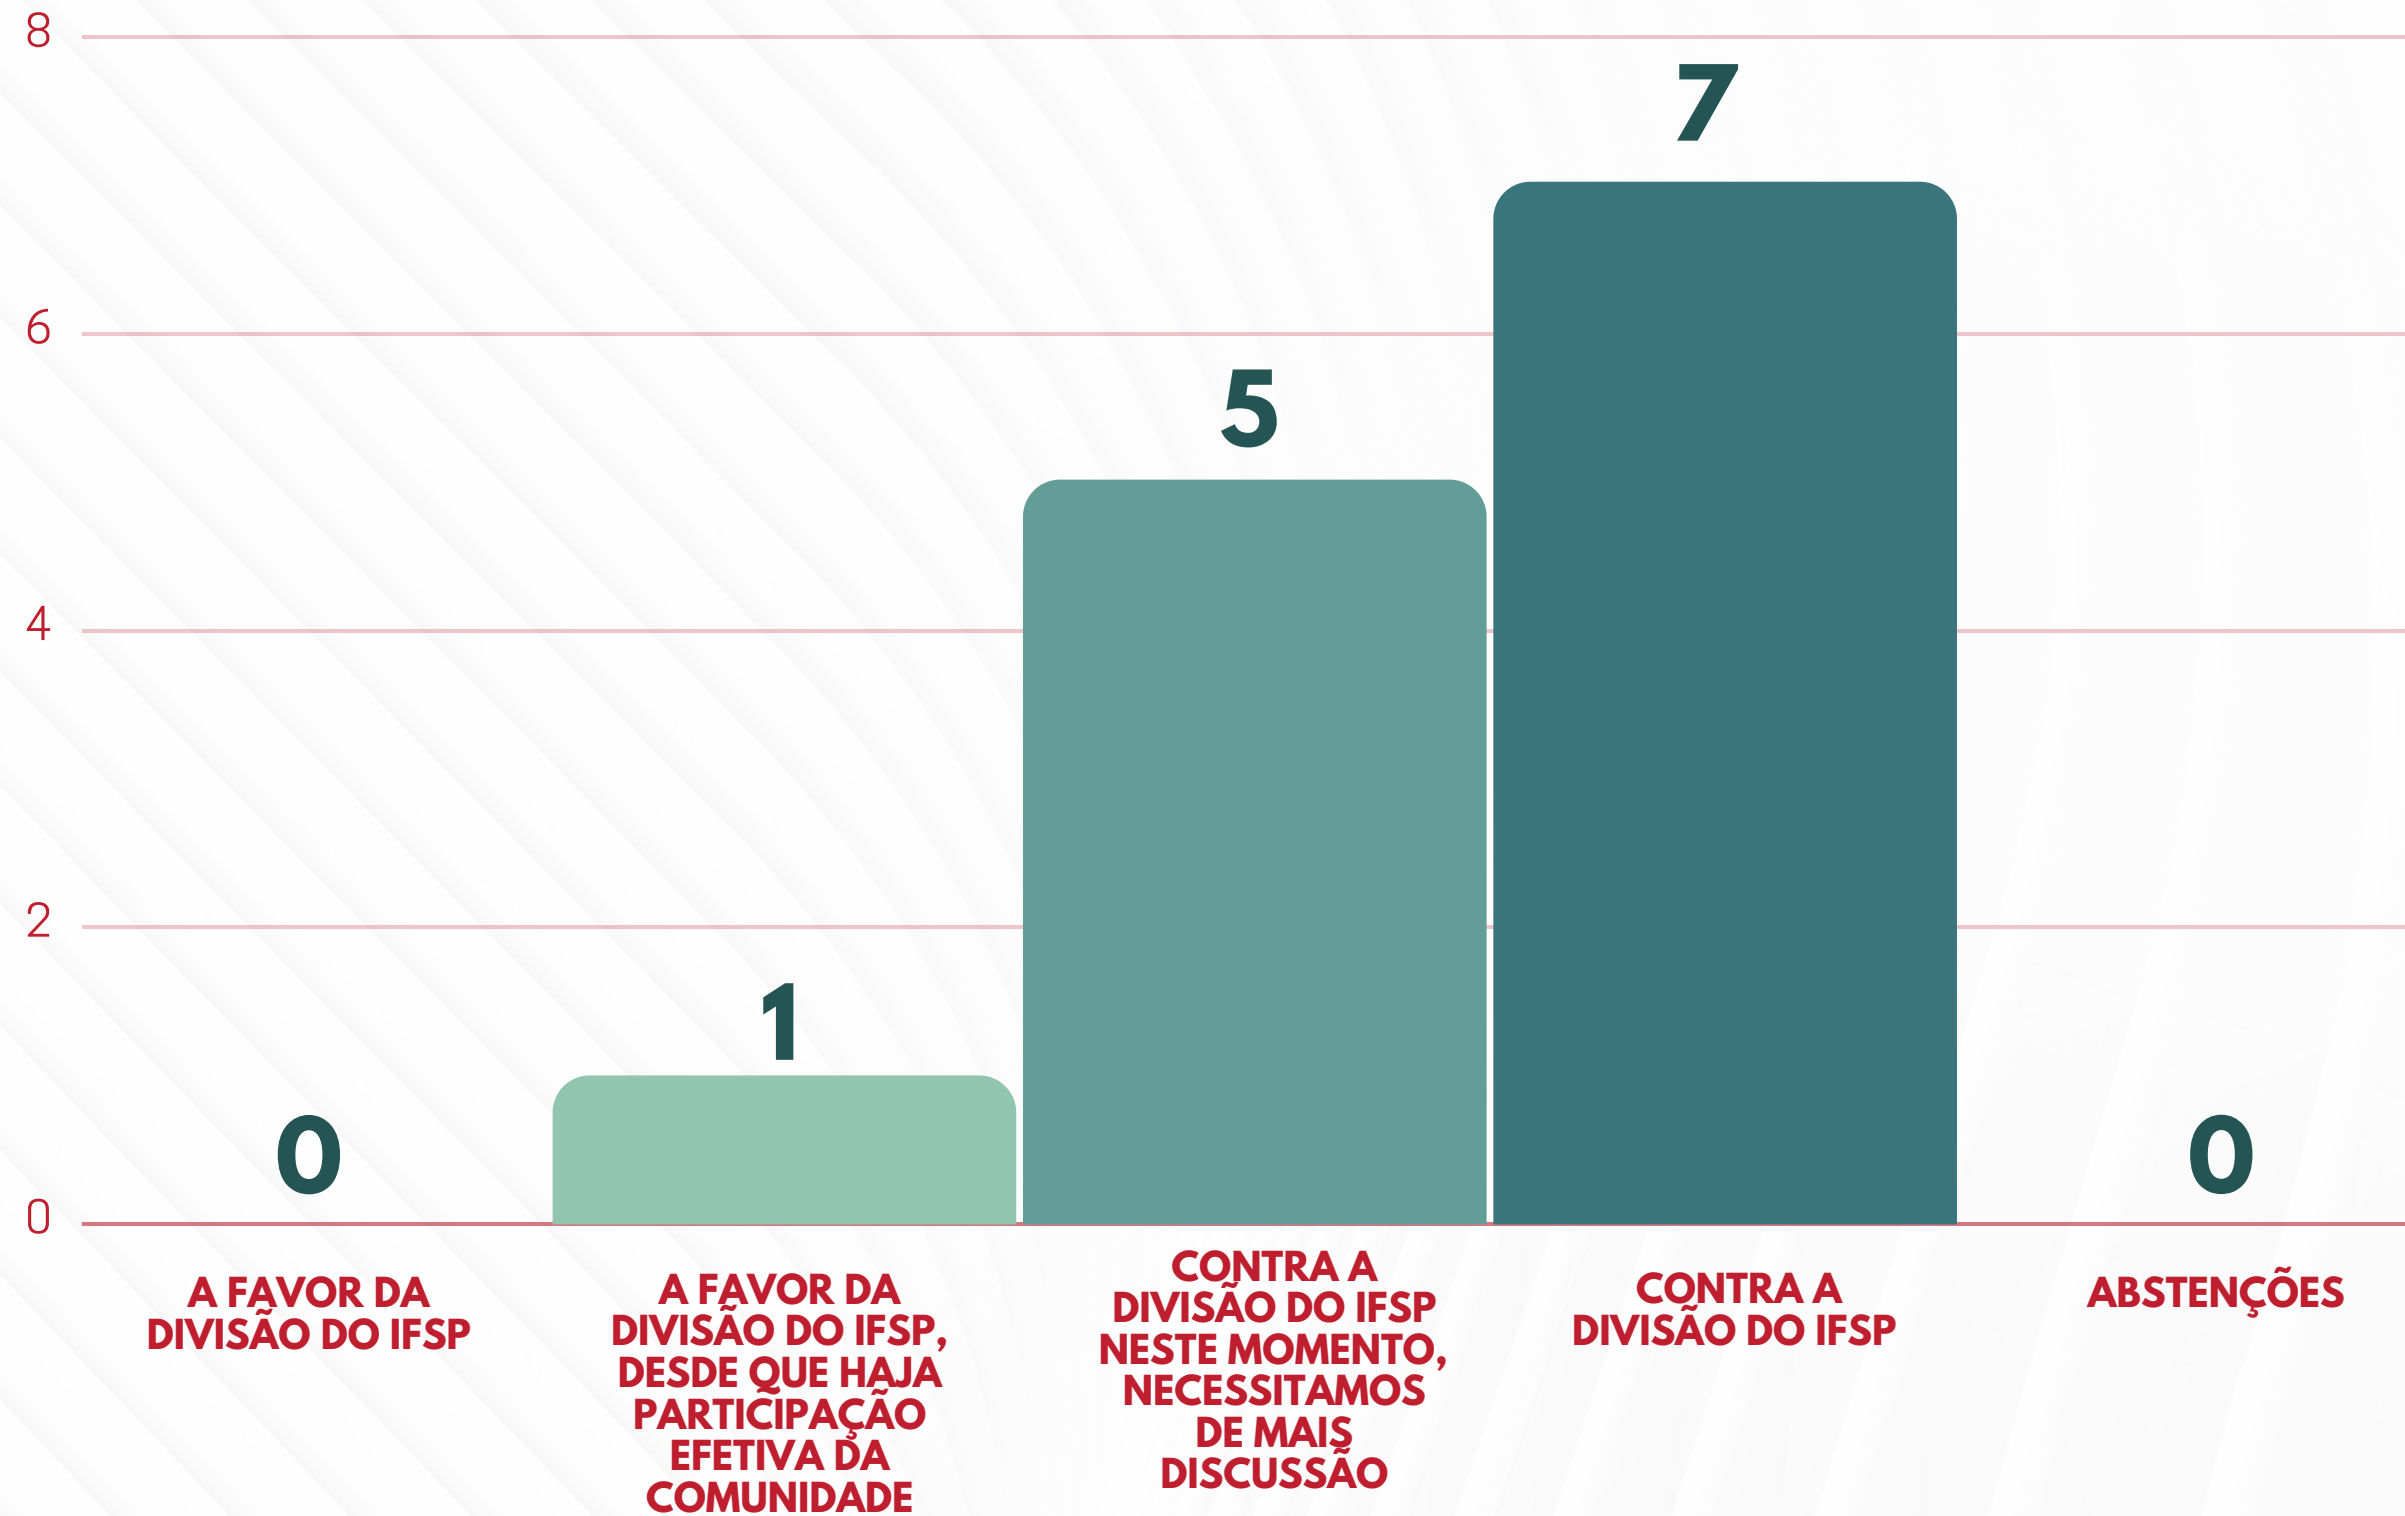

# SOROCABA

 **23**  
VOTOS VÁLIDOS

[HTTPS://DIVISAODOIFSP.SINASEFESP.ORG.BR](https://divisaodoifsp.sinasefesp.org.br)

 **SINASEFE-SP**

# SUZANO

 **29**  
VOTOS VÁLIDOS

[HTTPS://DIVISAODOIFSP.SINASEFESP.ORG.BR](https://divisaodoifsp.sinasefesp.org.br)

 **SINASEFE-SP**

# TUPÃ

 **13**  
VOTOS VÁLIDOS

[HTTPS://DIVISAODOIFSP.SINASEFESP.ORG.BR](https://divisaodoifsp.sinasefesp.org.br)

 **SINASEFE-SP**