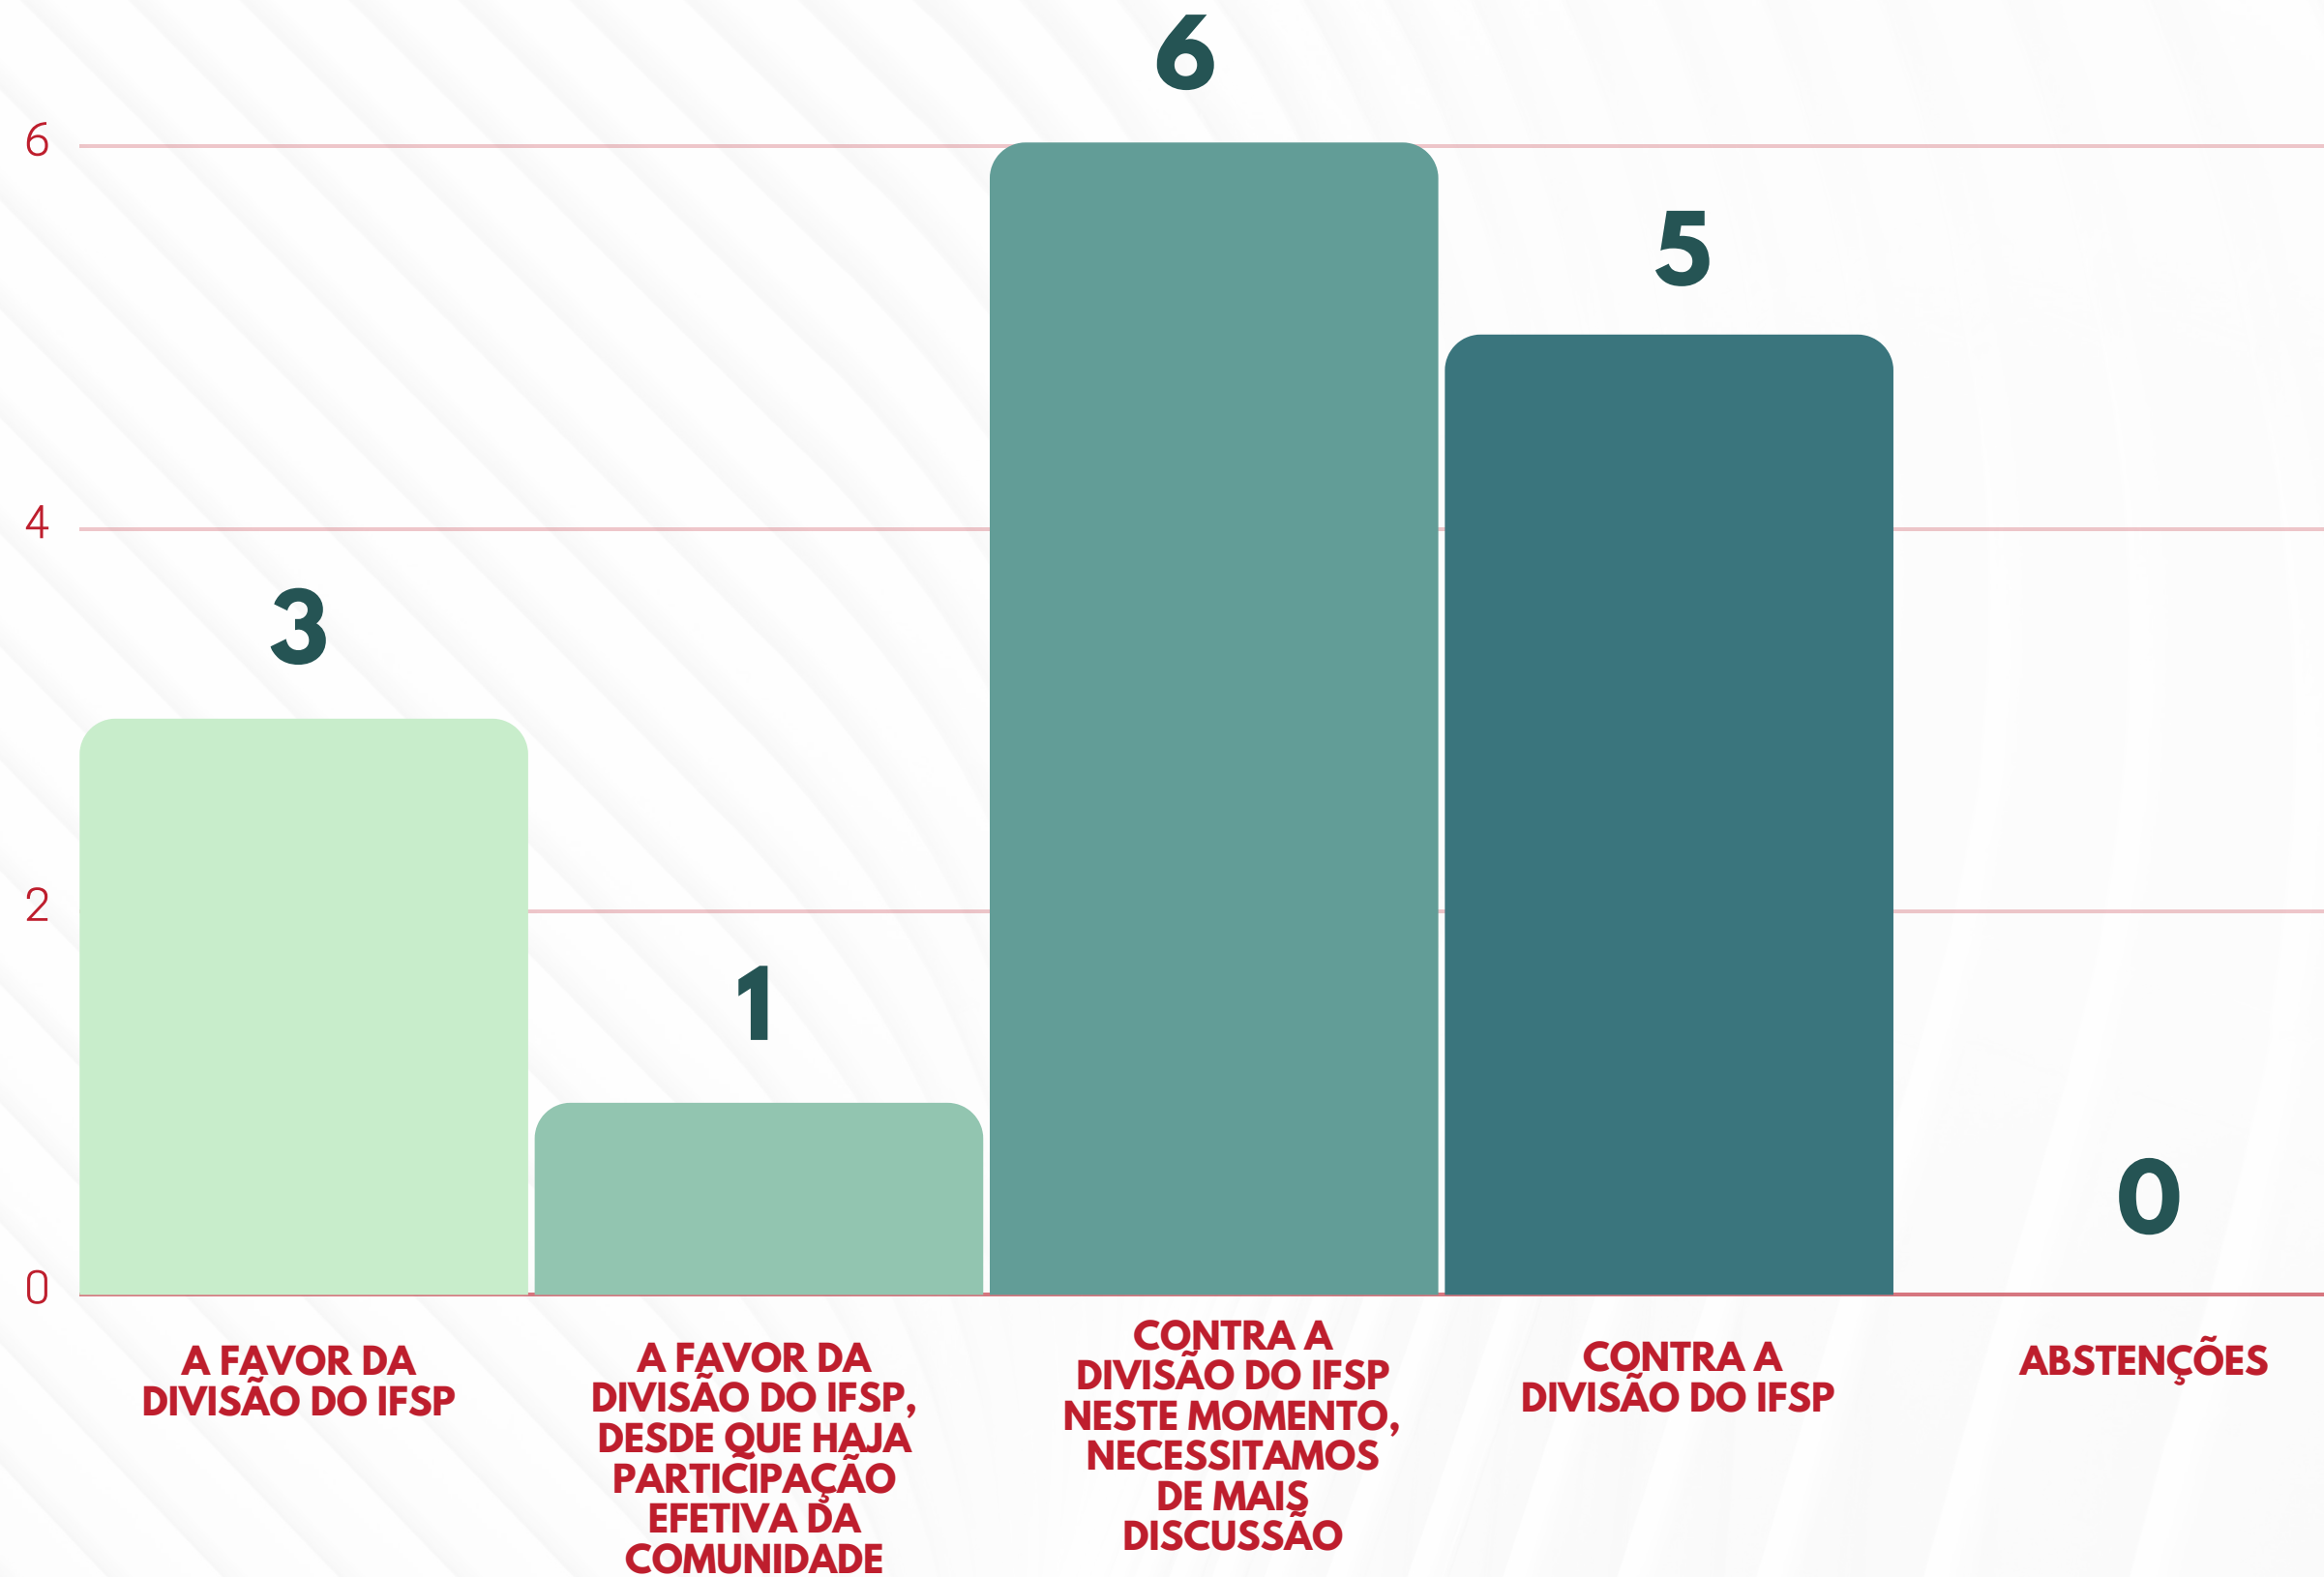

# CAPIVARI

 **22**  
VOTOS VÁLIDOS

[HTTPS://DIVISAODOIFSP.SINASEFESP.ORG.BR](https://divisaodoifsp.sinasefesp.org.br)

 **SINASEFE-SP**

# CARAGUATATUBA

 **14**  
VOTOS VÁLIDOS

[HTTPS://DIVISAODOIFSP.SINASEFESP.ORG.BR](https://divisaodoifsp.sinasefesp.org.br)

# CATANDUVA

 **15**  
VOTOS VÁLIDOS

[HTTPS://DIVISAODOIFSP.SINASEFESP.ORG.BR](https://divisaodoifsp.sinasefesp.org.br)

 **SINASEFE-SP**