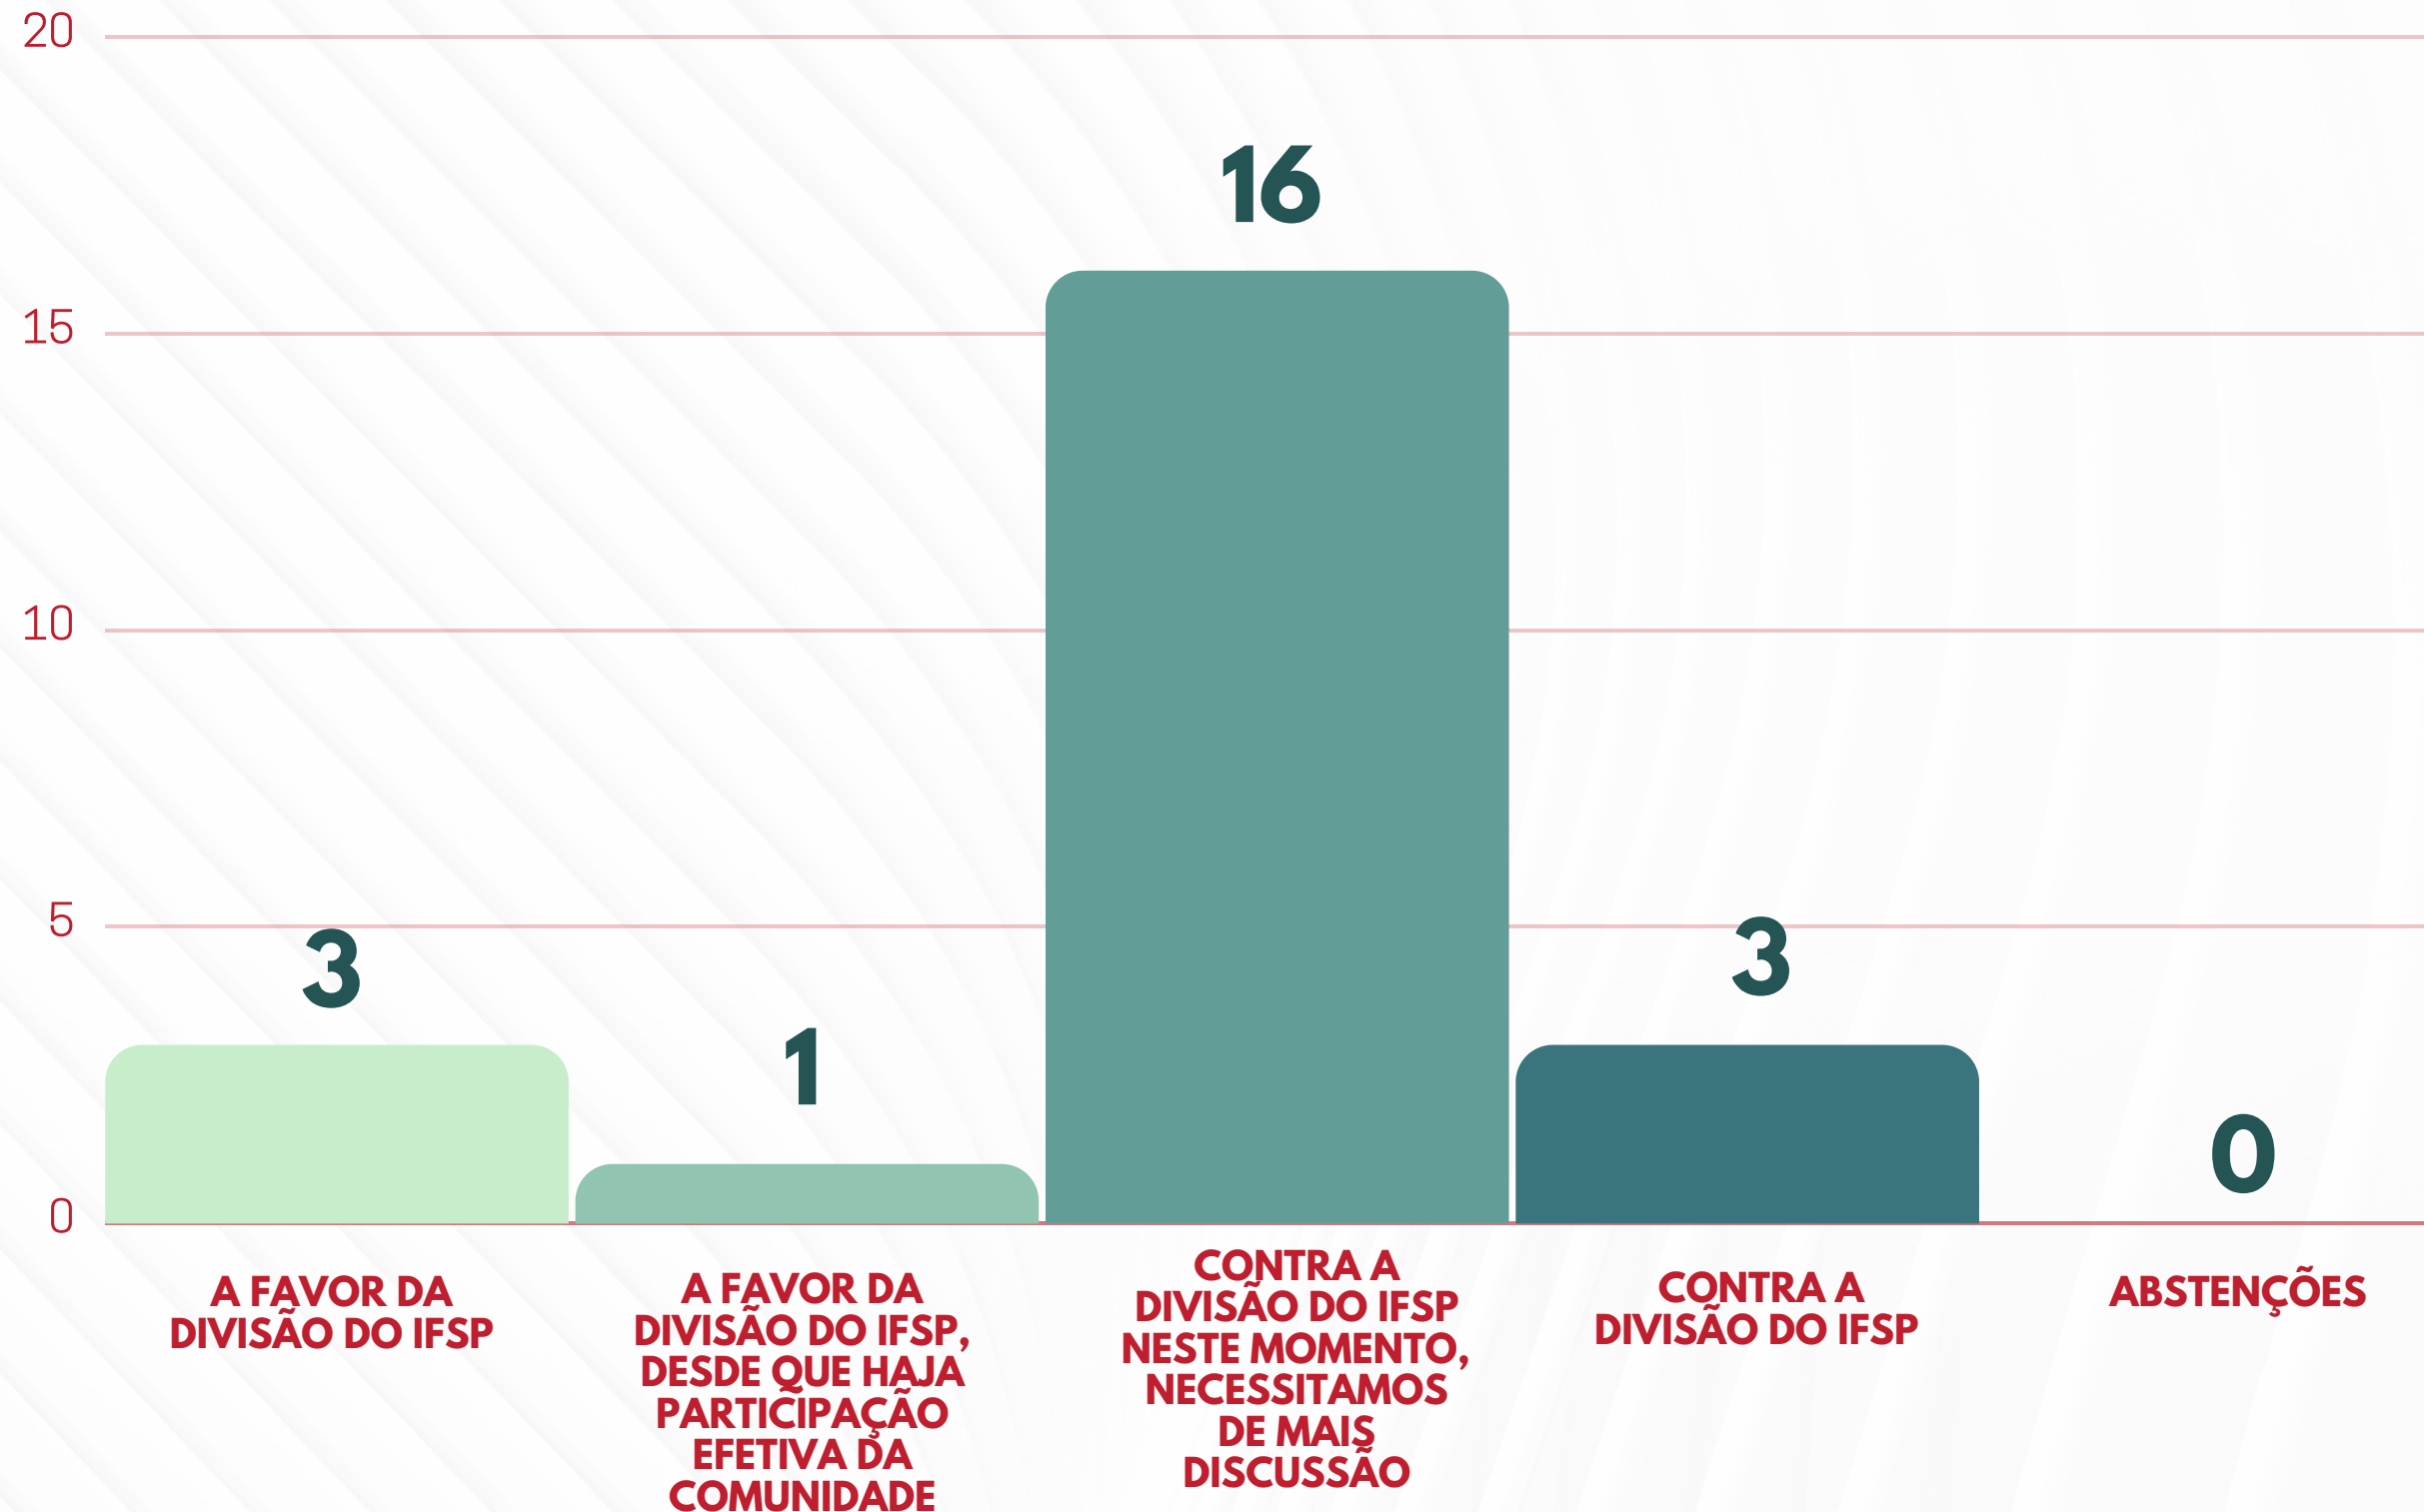

# SERTÃOZINHO

 **40**  
VOTOS VÁLIDOS

[HTTPS://DIVISAODOIFSP.SINASEFESP.ORG.BR](https://divisaodoifsp.sinasefesp.org.br)

 **SINASEFE-SP**

# SOROCABA

 **23**  
VOTOS VÁLIDOS

[HTTPS://DIVISAODOIFSP.SINASEFESP.ORG.BR](https://divisaodoifsp.sinasefesp.org.br)

 **SINASEFE-SP**