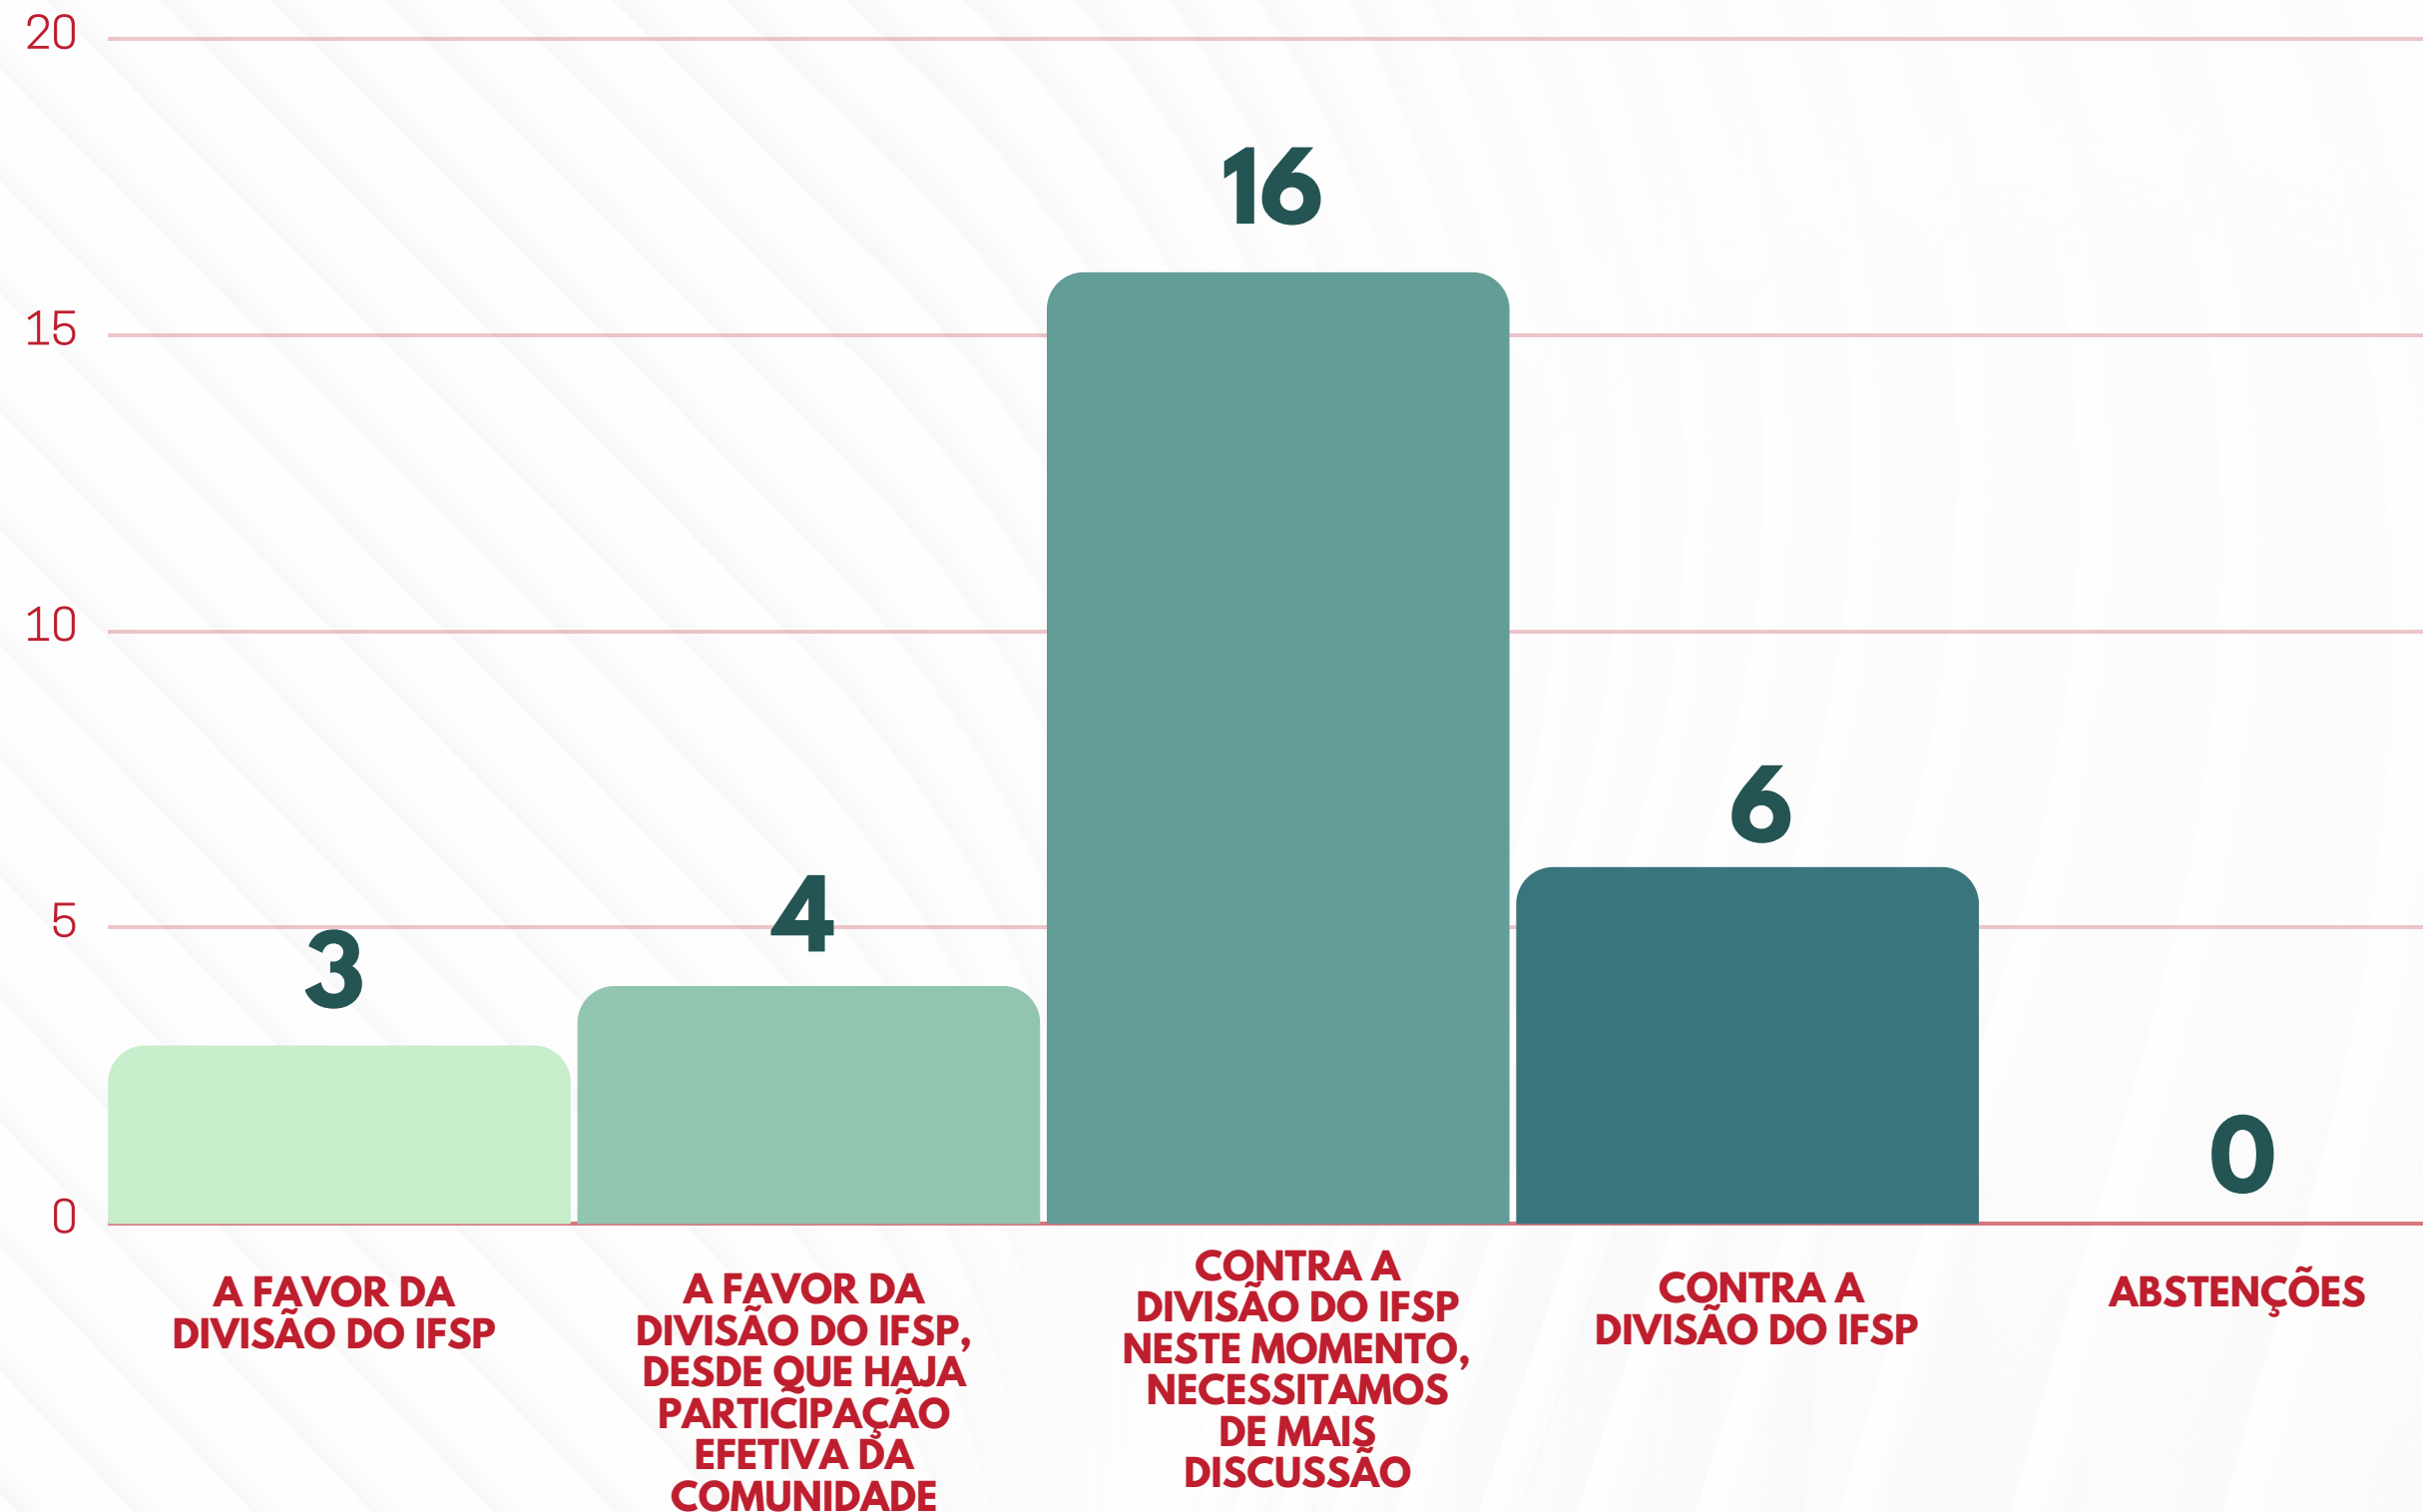

# SERTÃOZINHO

 **40**  
VOTOS VÁLIDOS

[HTTPS://DIVISAODOIFSP.SINASEFESP.ORG.BR](https://divisaodoifsp.sinasefesp.org.br)

 **SINASEFE-SP**

# SOROCABA

 **23**  
VOTOS VÁLIDOS

[HTTPS://DIVISAODOIFSP.SINASEFESP.ORG.BR](https://divisaodoifsp.sinasefesp.org.br)

 **SINASEFE-SP**

# SUZANO

 **29**  
VOTOS VÁLIDOS

[HTTPS://DIVISAODOIFSP.SINASEFESP.ORG.BR](https://divisaodoifsp.sinasefesp.org.br)

 **SINASEFE-SP**