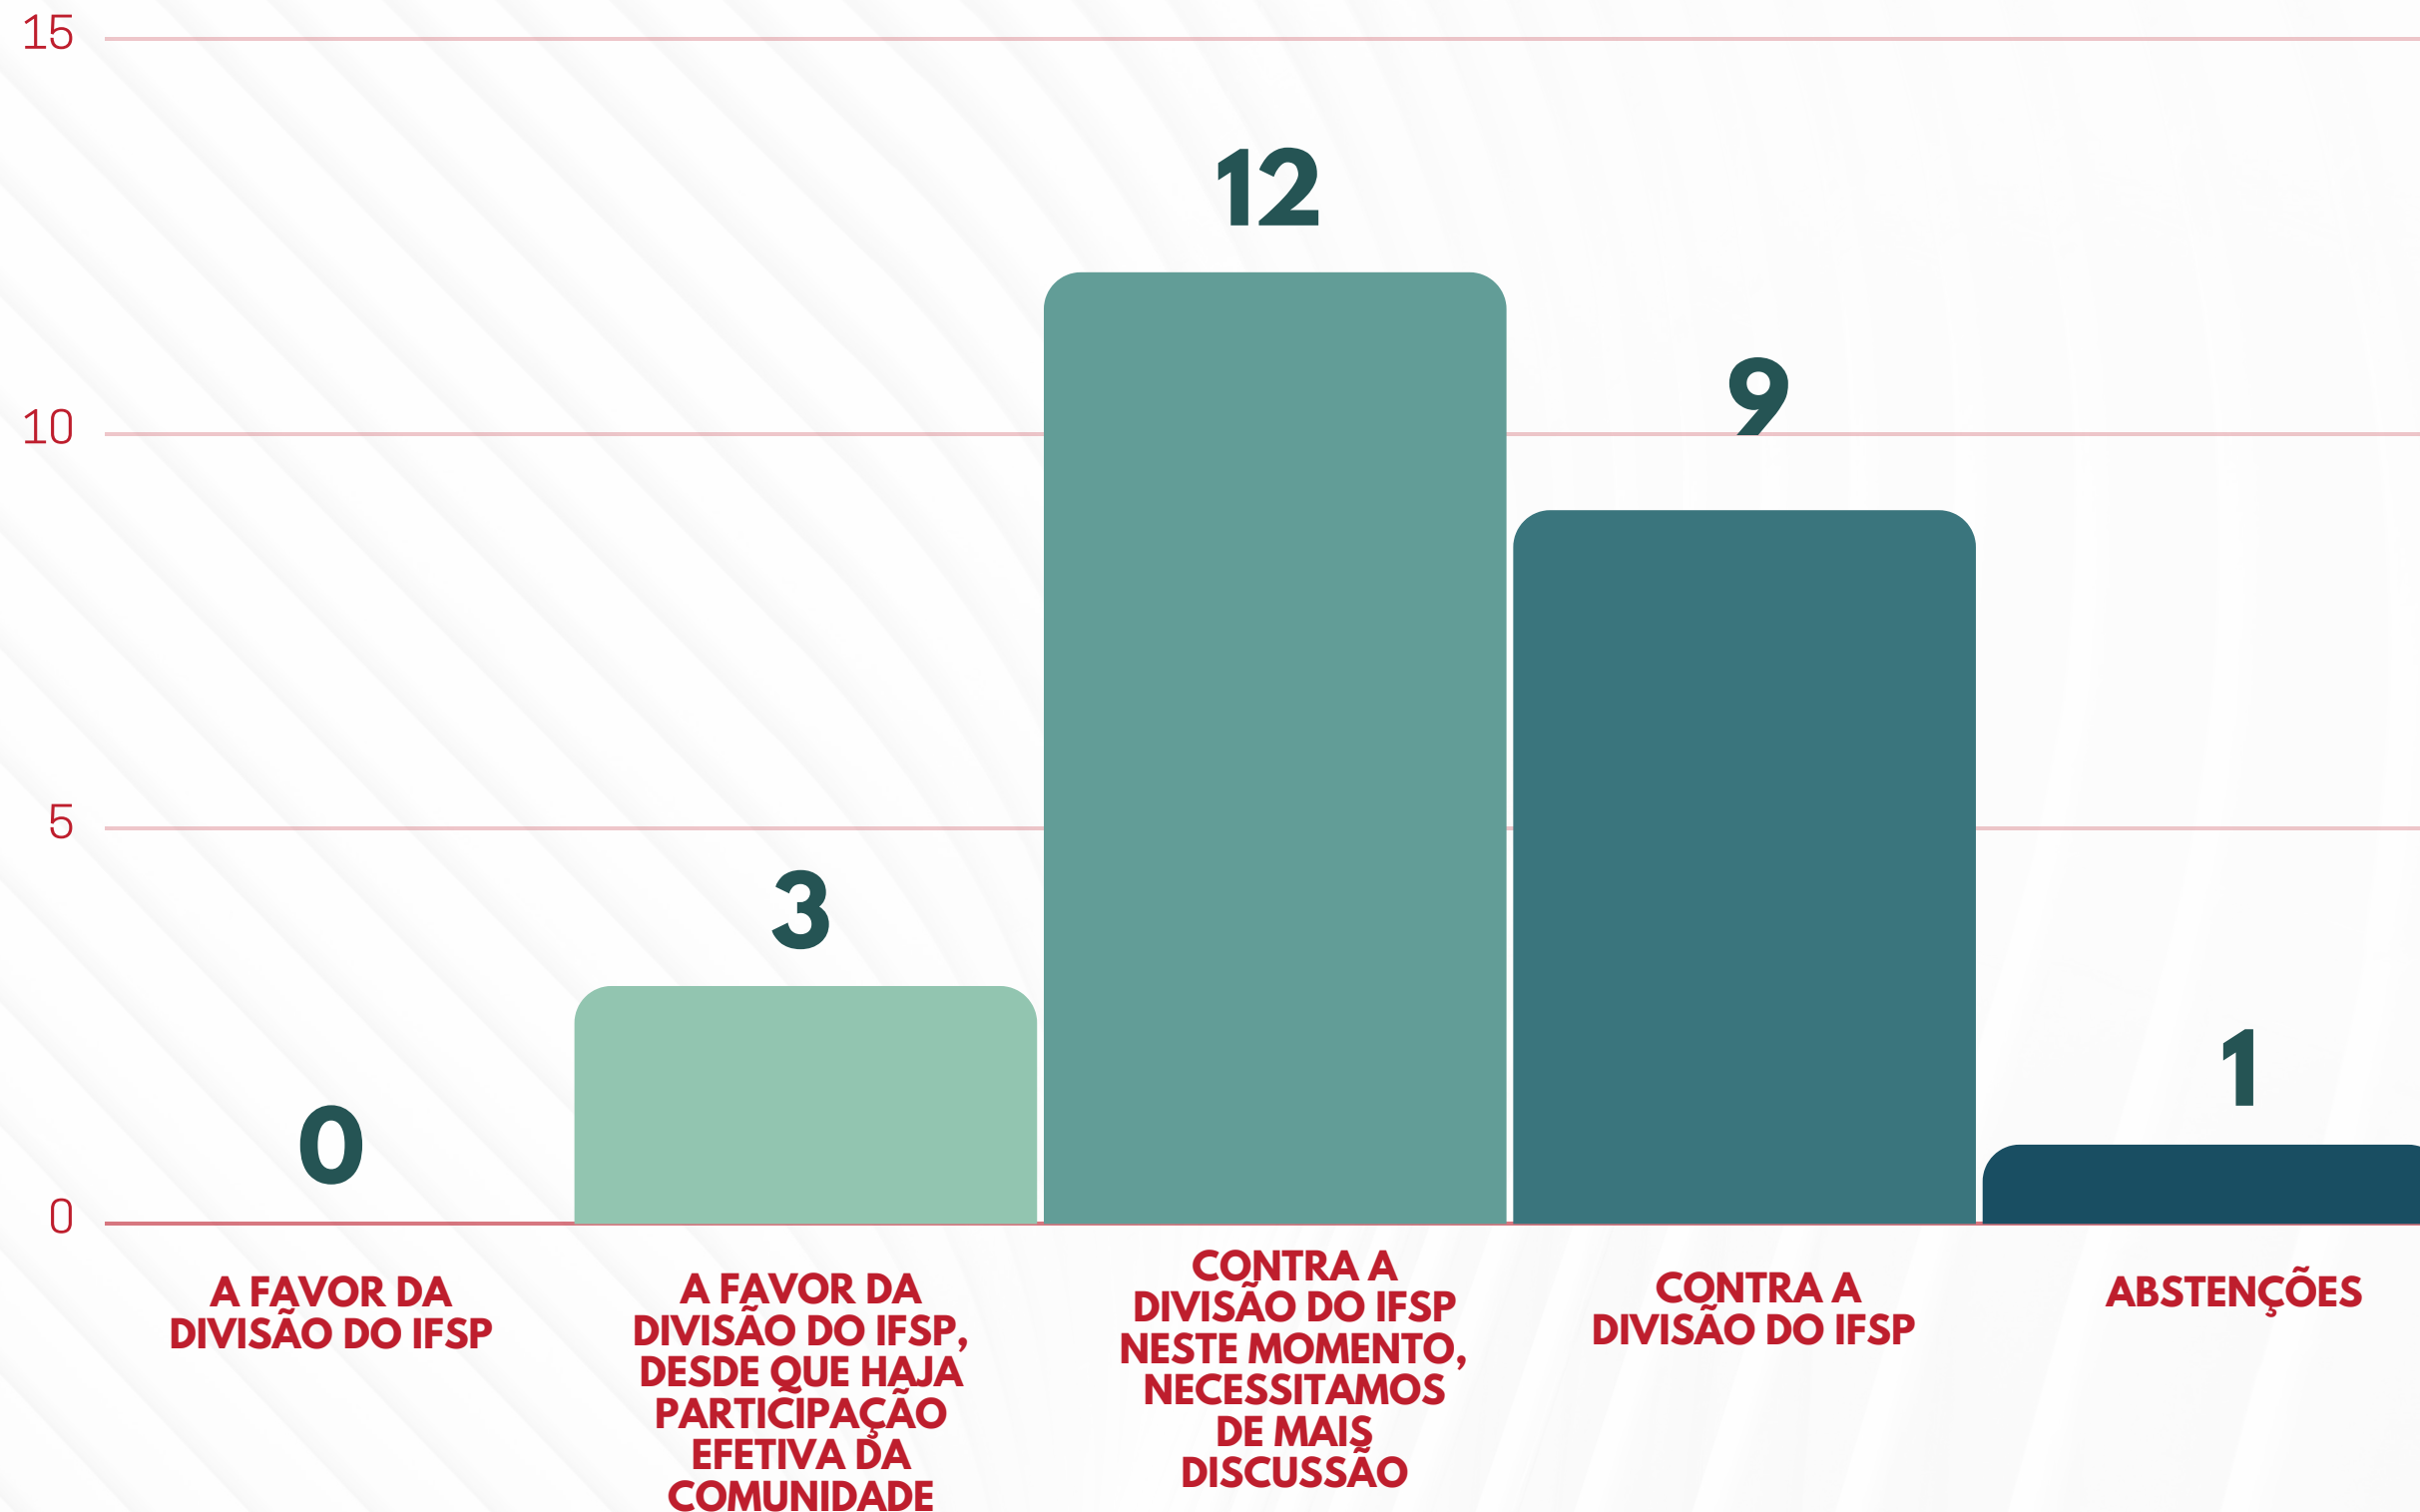

# CUBATÃO

 **19**  
VOTOS VÁLIDOS

[HTTPS://DIVISAODOIFSP.SINASEFESP.ORG.BR](https://divisaodoifsp.sinasefesp.org.br)

# GUARULHOS

 **12**  
VOTOS VÁLIDOS

[HTTPS://DIVISAODOIFSP.SINASEFESP.ORG.BR](https://divisaodoifsp.sinasefesp.org.br)

 **SINASEFE-SP**

# HORTOLÂNDIA

 **25**  
VOTOS VÁLIDOS

[HTTPS://DIVISAODOIFSP.SINASEFESP.ORG.BR](https://divisaodoifsp.sinasefesp.org.br)

 **SINASEFE-SP**