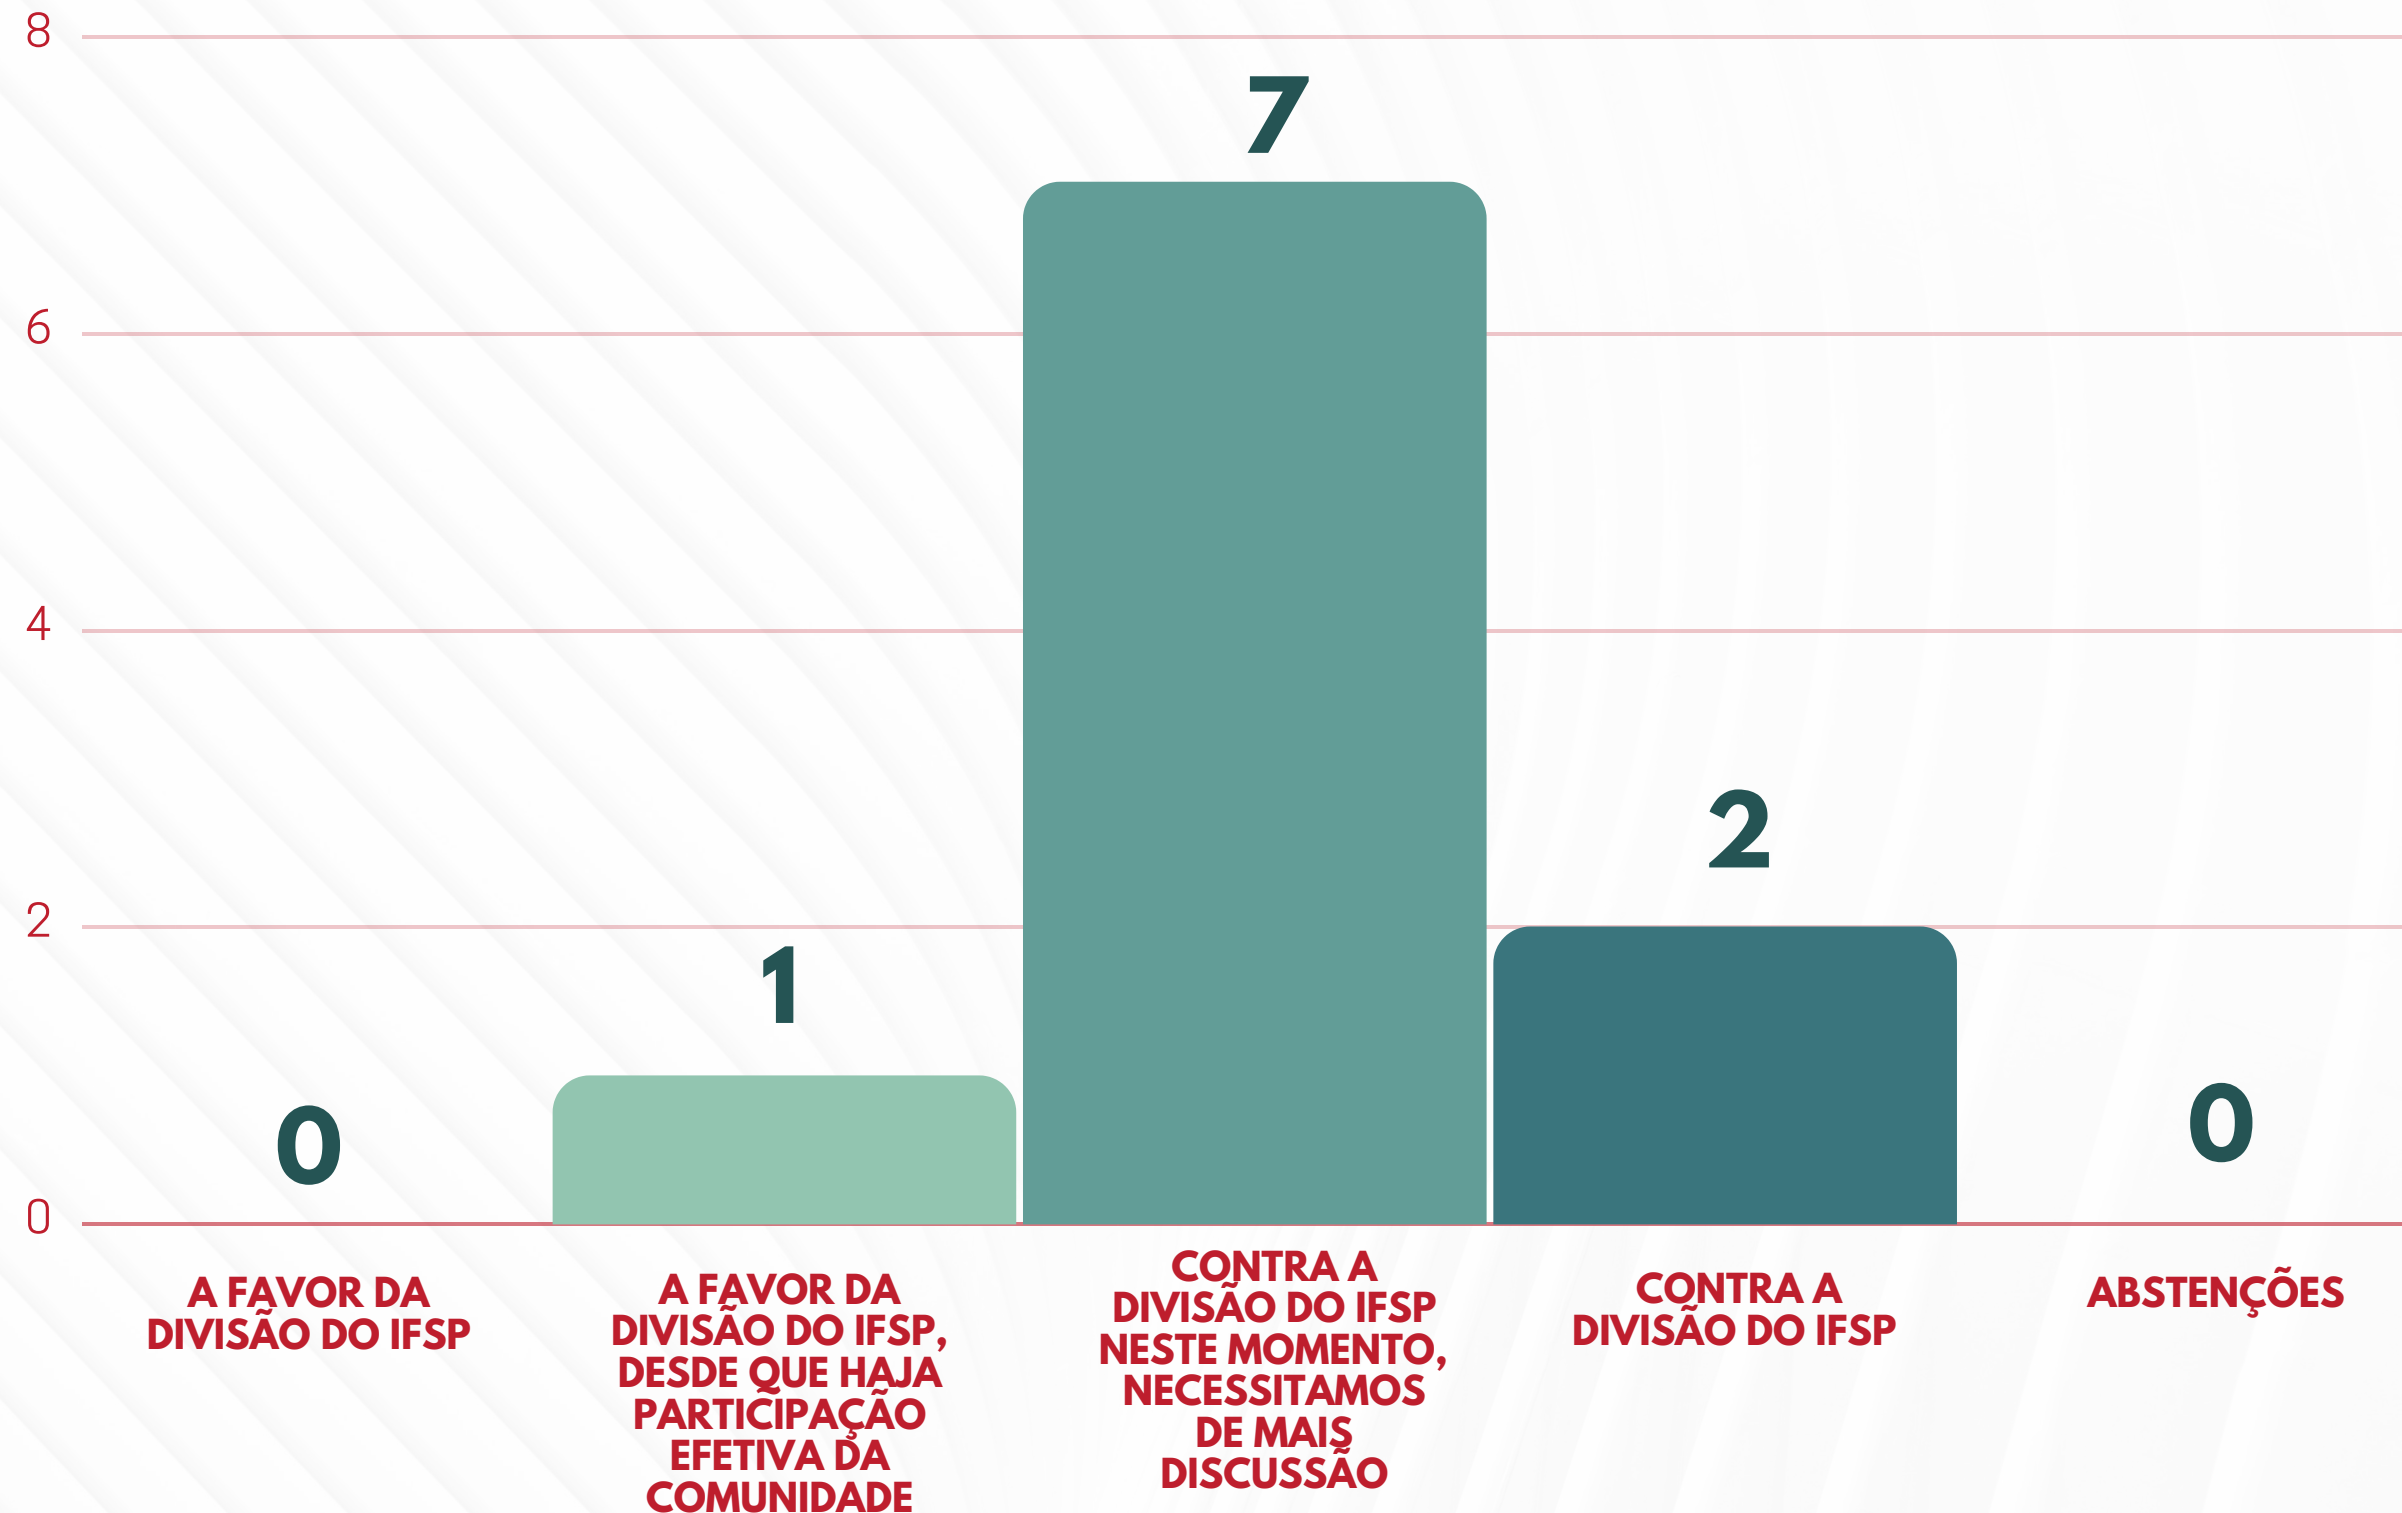

# SÃO JOÃO DA BOA VISTA

 **22**  
VOTOS VÁLIDOS

[HTTPS://DIVISAODOIFSP.SINASEFESP.ORG.BR](https://divisaodoifsp.sinasefesp.org.br)

 **SINASEFE-SP**

# SÃO JOSÉ DOS CAMPOS

 **14**  
VOTOS VÁLIDOS

[HTTPS://DIVISAODOIFSP.SINASEFESP.ORG.BR](https://divisaodoifsp.sinasefesp.org.br)

# SÃO MIGUEL PAULISTA

 **10**  
VOTOS VÁLIDOS

[HTTPS://DIVISAODOIFSP.SINASEFESP.ORG.BR](https://divisaodoifsp.sinasefesp.org.br)

 **SINASEFE-SP**