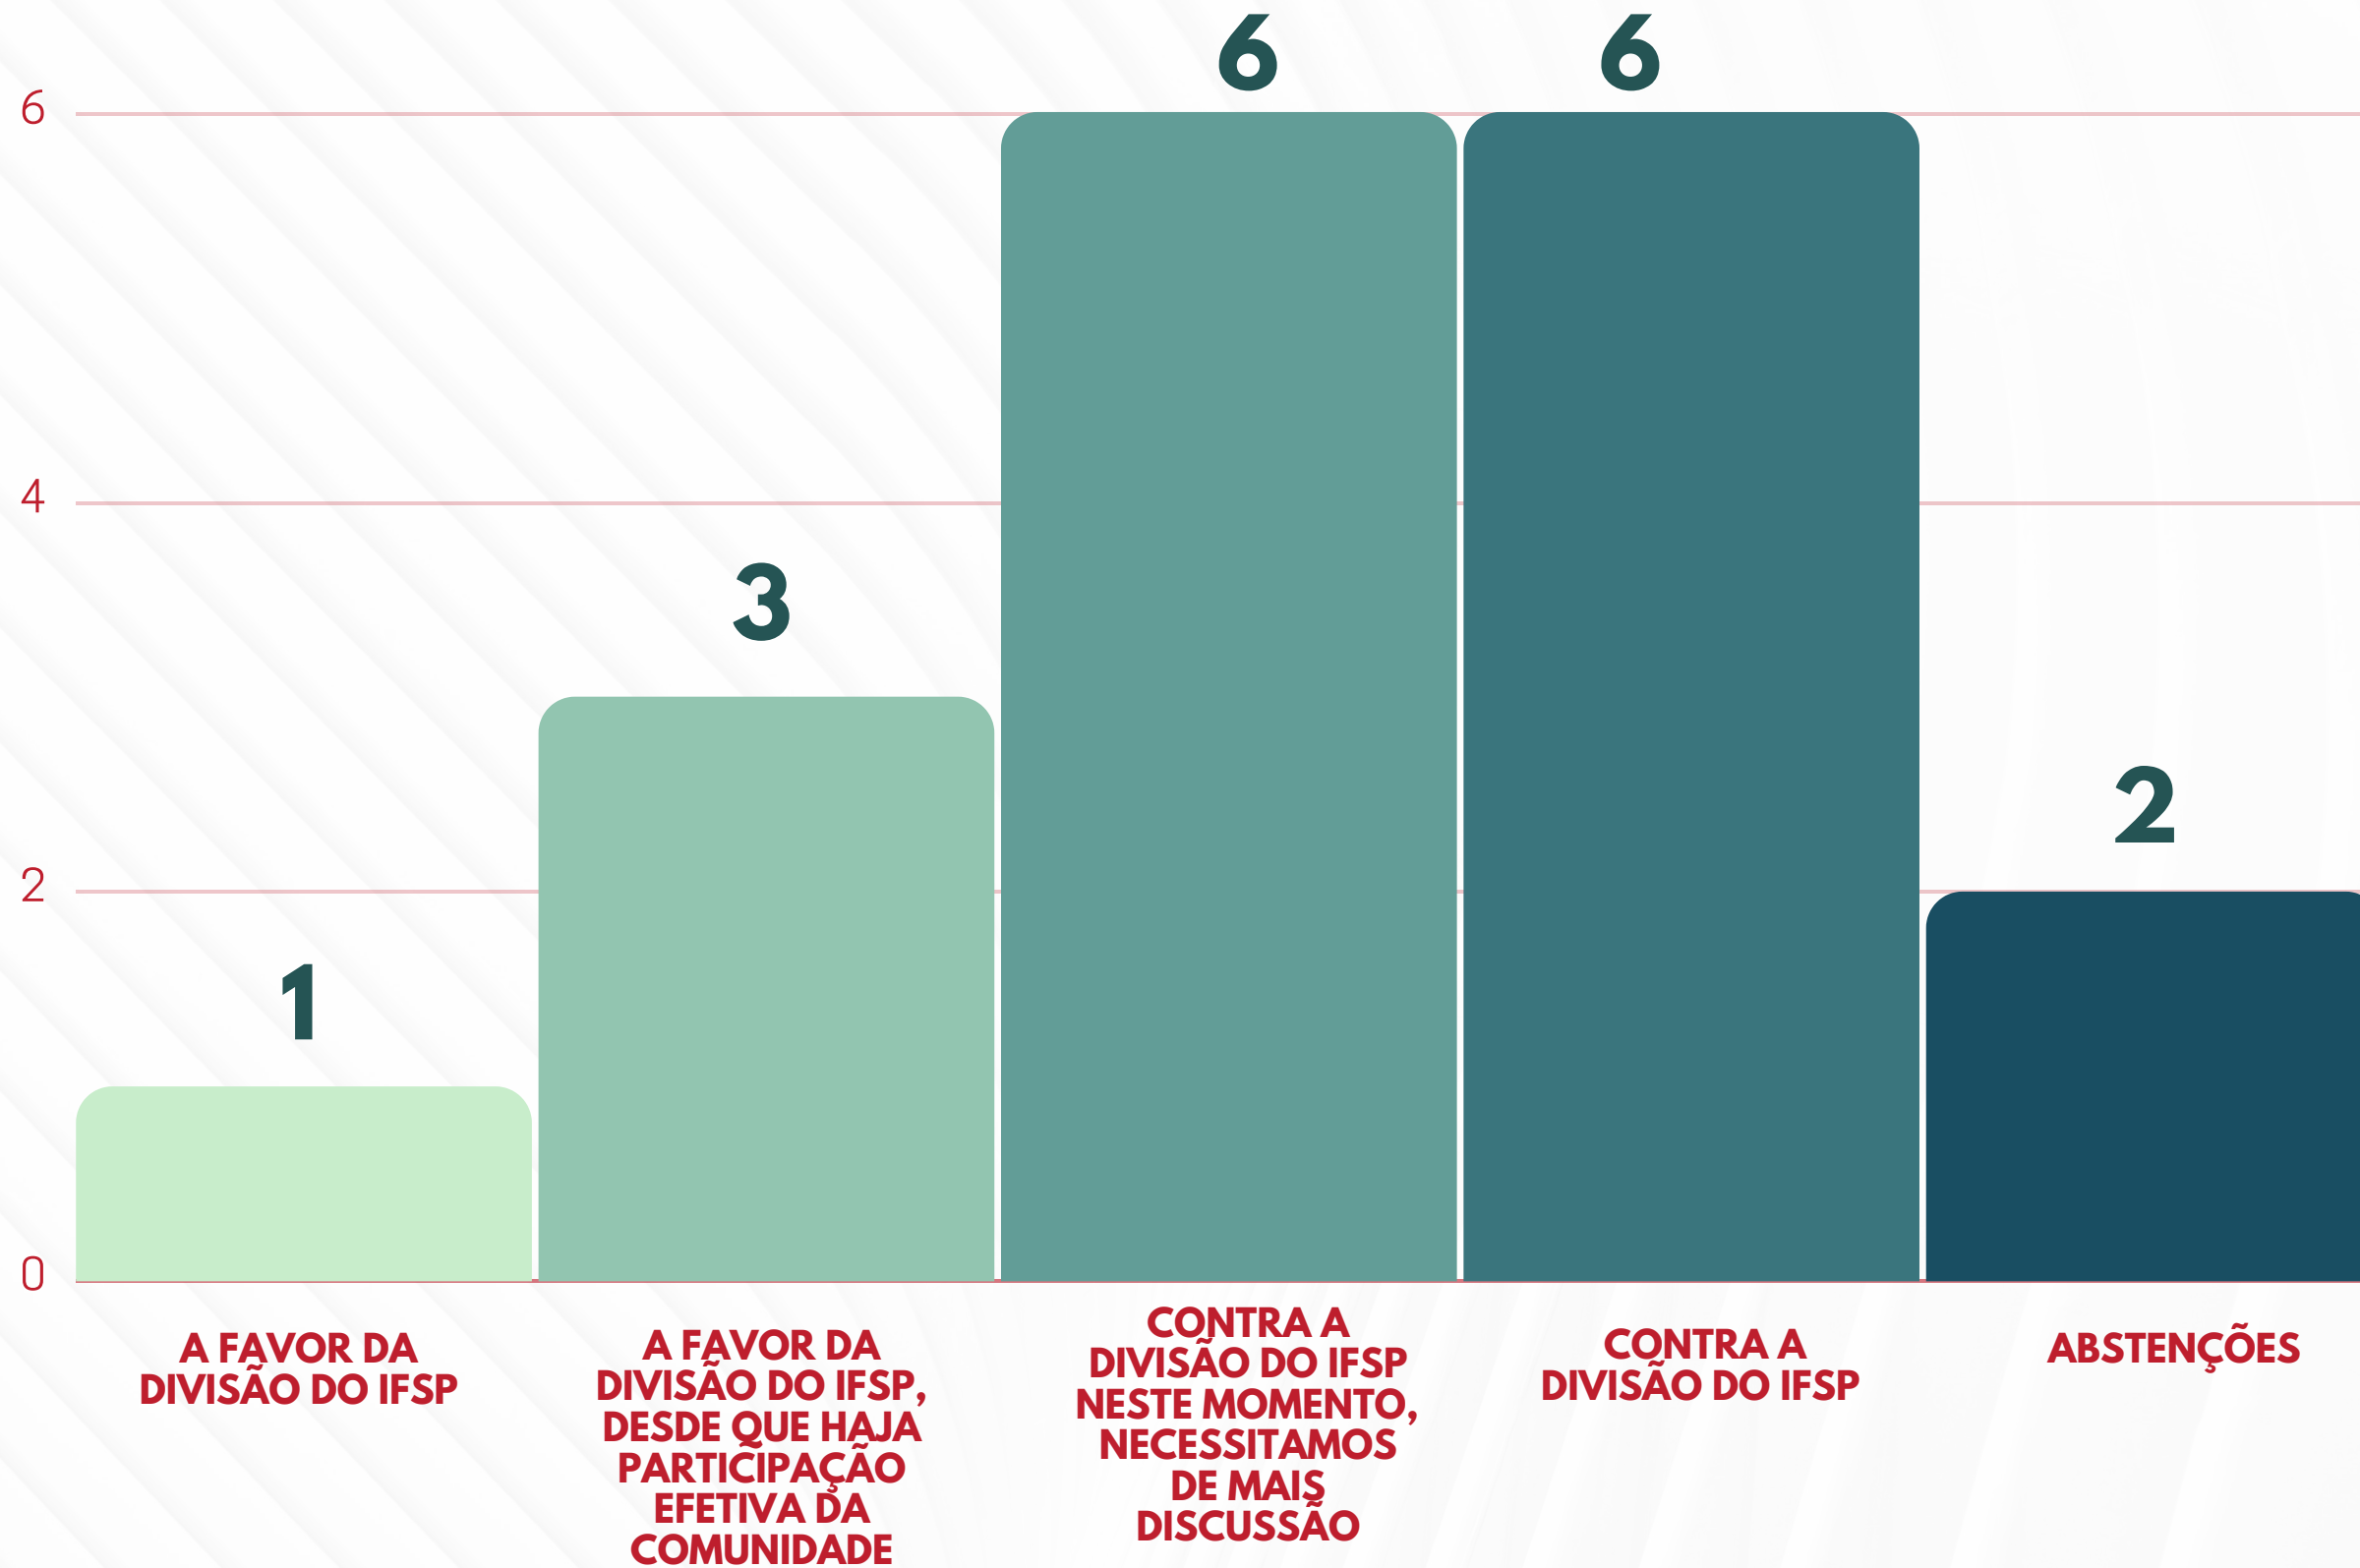

# REITORIA

 **27**  
VOTOS VÁLIDOS

[HTTPS://DIVISAODOIFSP.SINASEFESP.ORG.BR](https://divisaodoifsp.sinasefesp.org.br)

 **SINASEFE-SP**

# SALTO

 **18**  
VOTOS VÁLIDOS

[HTTPS://DIVISAODOIFSP.SINASEFESP.ORG.BR](https://divisaodoifsp.sinasefesp.org.br)

 **SINASEFE-SP**