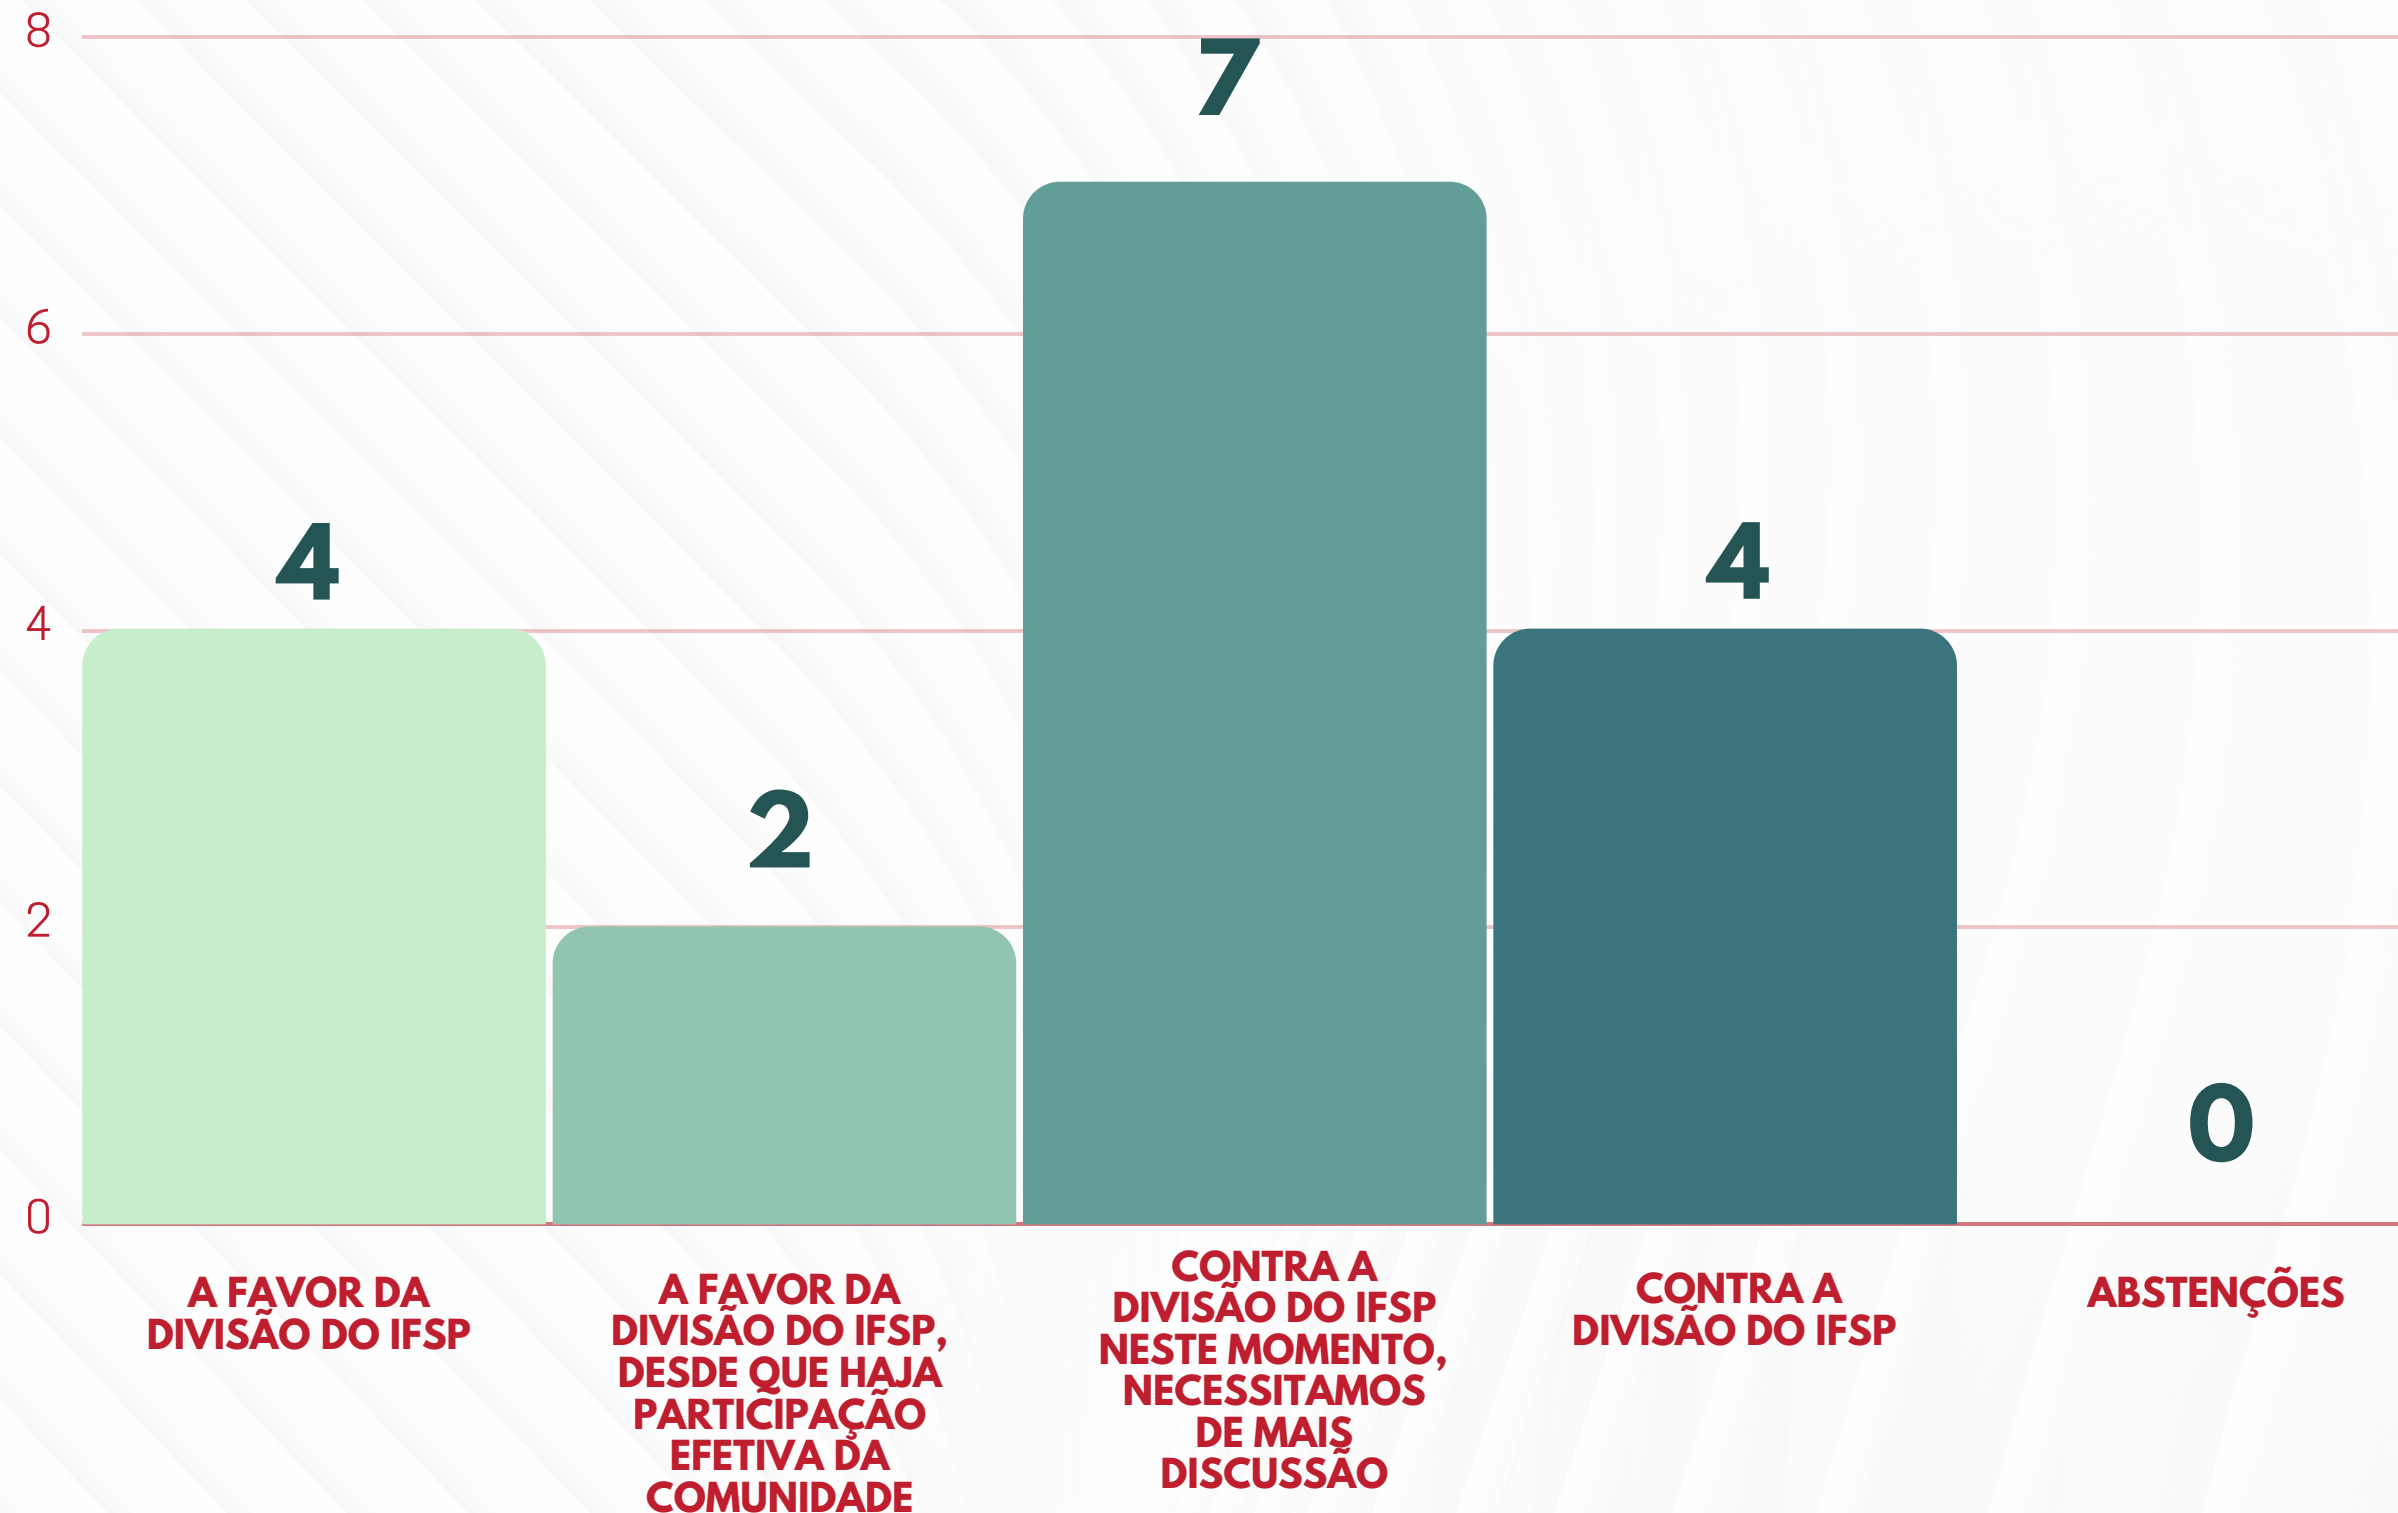

# PIRACICABA

 **23**  
VOTOS VÁLIDOS

[HTTPS://DIVISAODOIFSP.SINASEFESP.ORG.BR](https://divisaodoifsp.sinasefesp.org.br)

 **SINASEFE-SP**

# PIRITUBA

 **17**  
VOTOS VÁLIDOS

[HTTPS://DIVISAODOIFSP.SINASEFESP.ORG.BR](https://divisaodoifsp.sinasefesp.org.br)

# PRESIDENTE EPITÁCIO

 **17**  
VOTOS VÁLIDOS

[HTTPS://DIVISAODOIFSP.SINASEFESP.ORG.BR](https://divisaodoifsp.sinasefesp.org.br)

 **SINASEFE-SP**