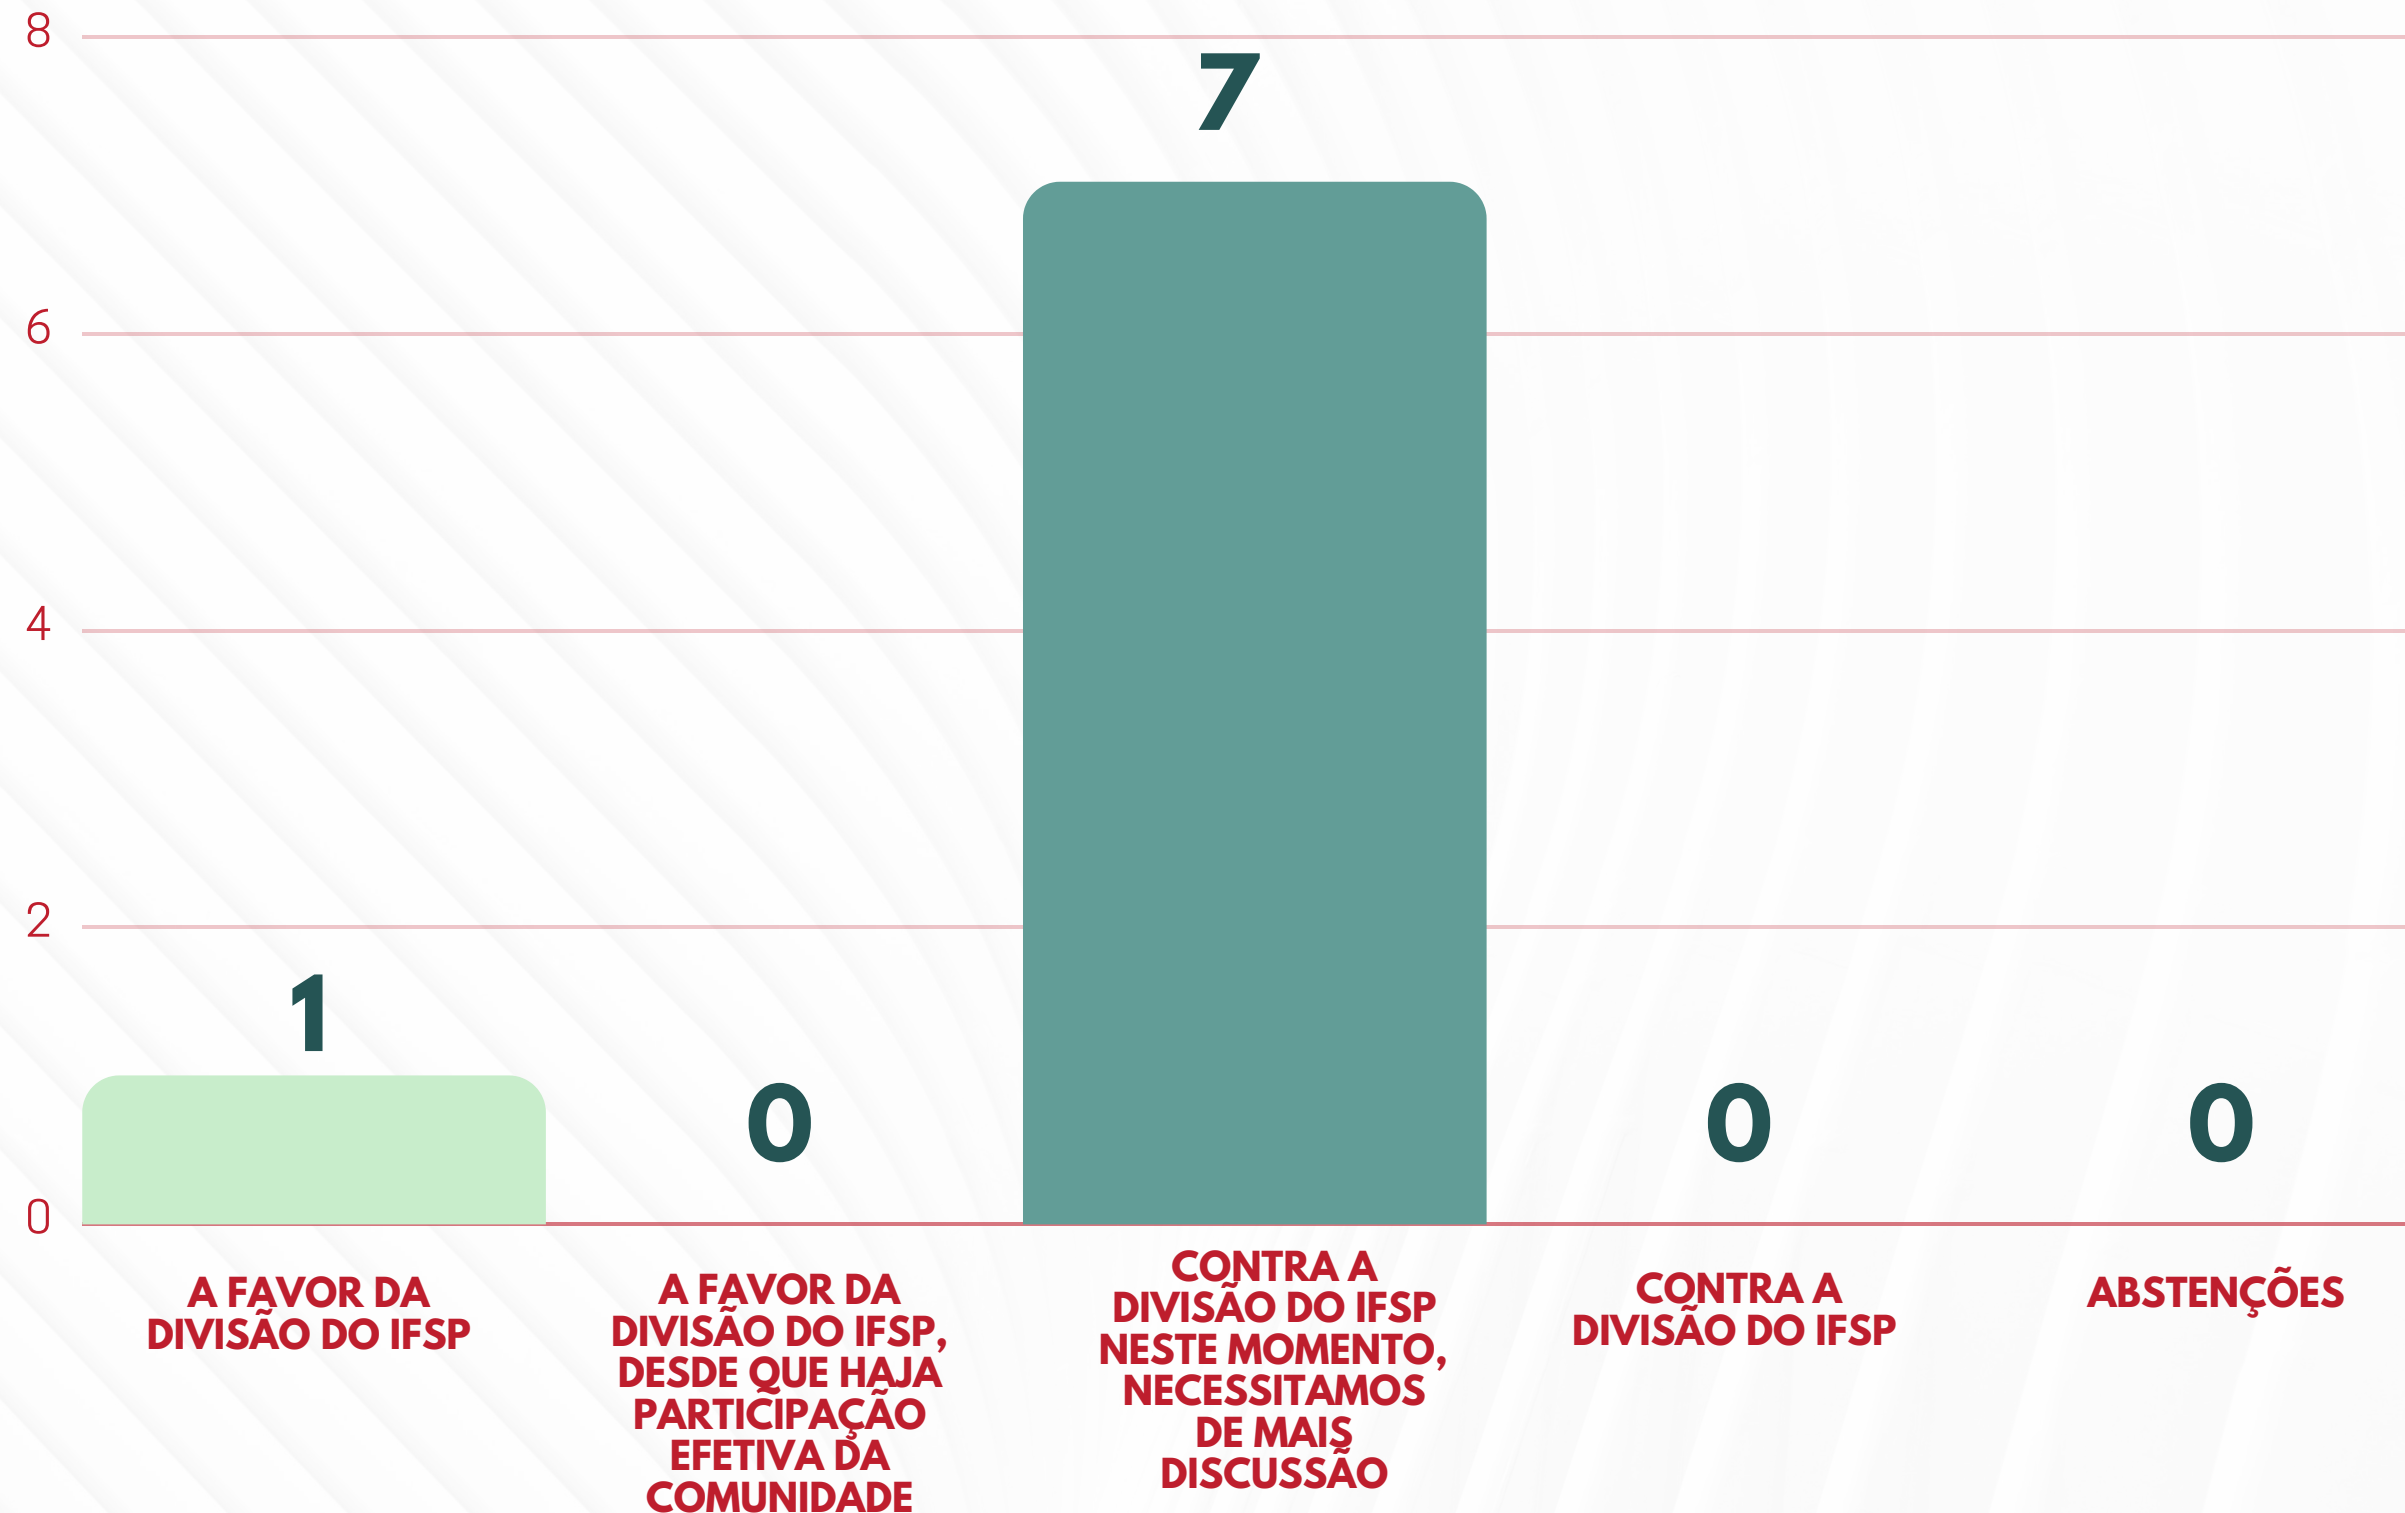

ILHA SOLTEIRA

8
VOTOS VÁLIDOS

[HTTPS://DIVISAODOIFSP.SINASEFESP.ORG.BR](https://divisaodoifsp.sinasefesp.org.br)

SINASEFE-SP