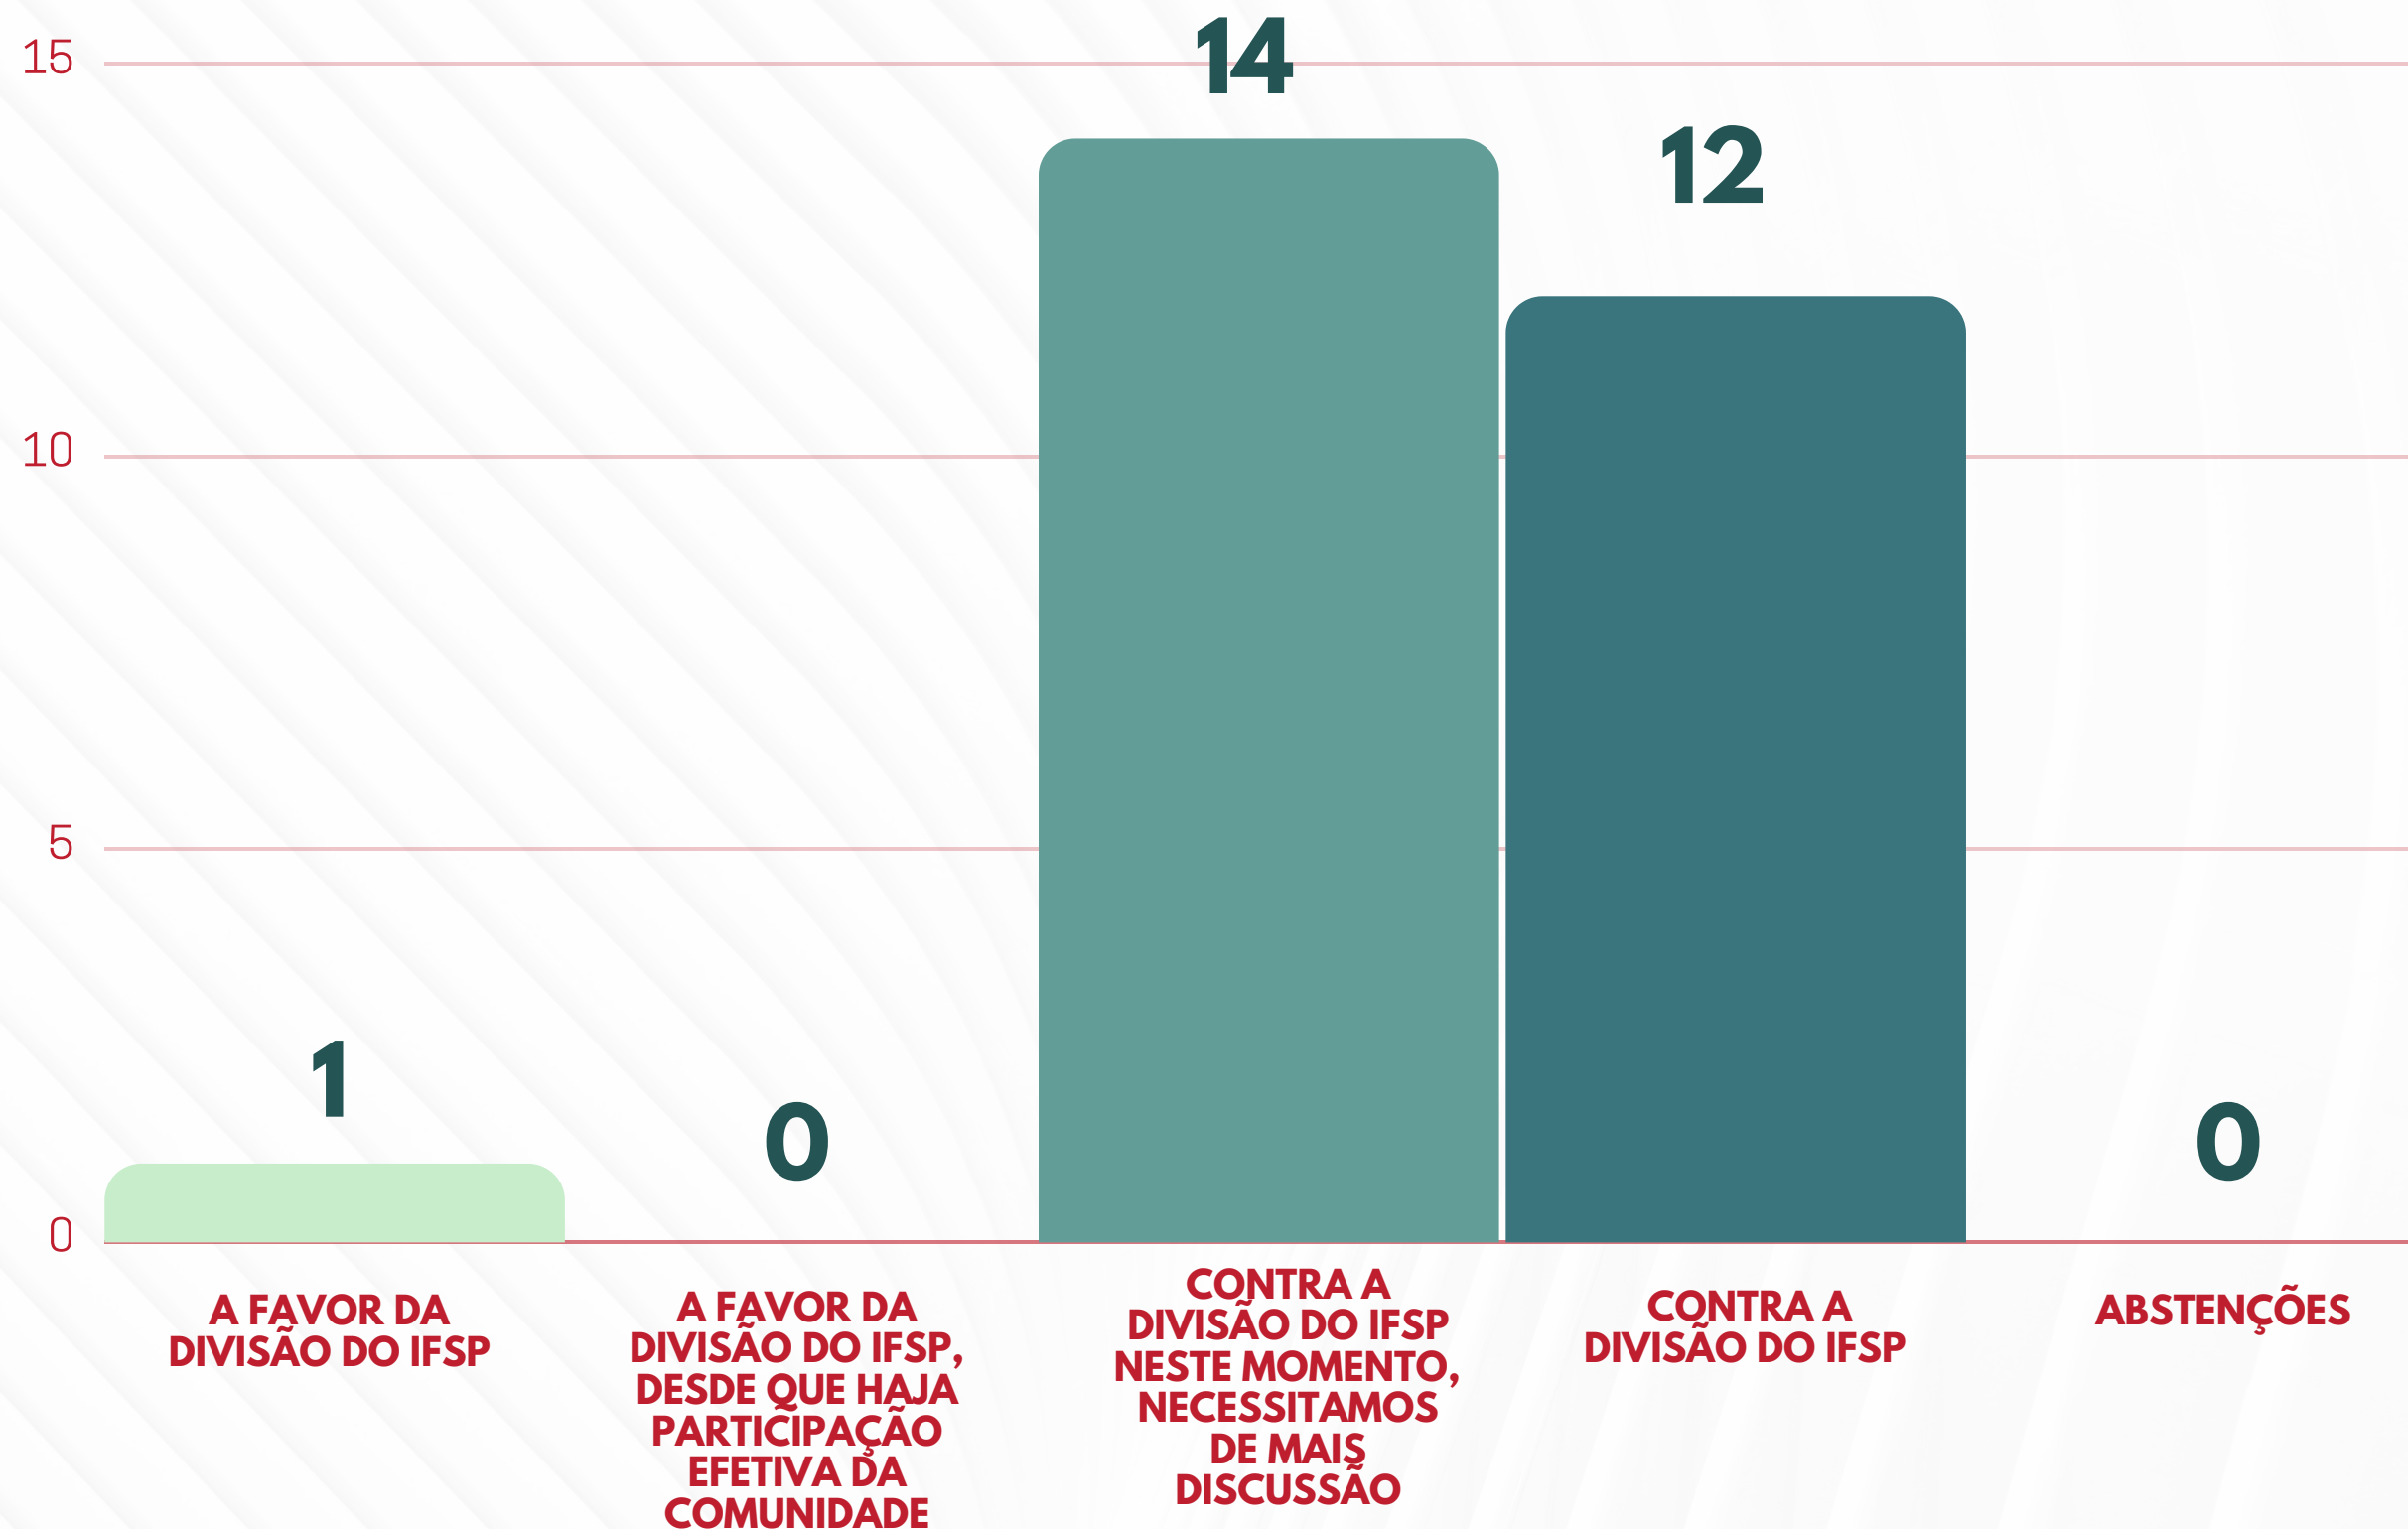

# IFSP - CONSOLIDADO

 **760**  
VOTOS VÁLIDOS

[HTTPS://DIVISAODOIFSP.SINASEFESP.ORG.BR](https://divisaodoifsp.sinasefesp.org.br)

 **SINASEFE-SP**

# ARARAQUARA

 **27**  
VOTOS VÁLIDOS

[HTTPS://DIVISAODOIFSP.SINASEFESP.ORG.BR](https://divisaodoifsp.sinasefesp.org.br)

 **SINASEFE-SP**