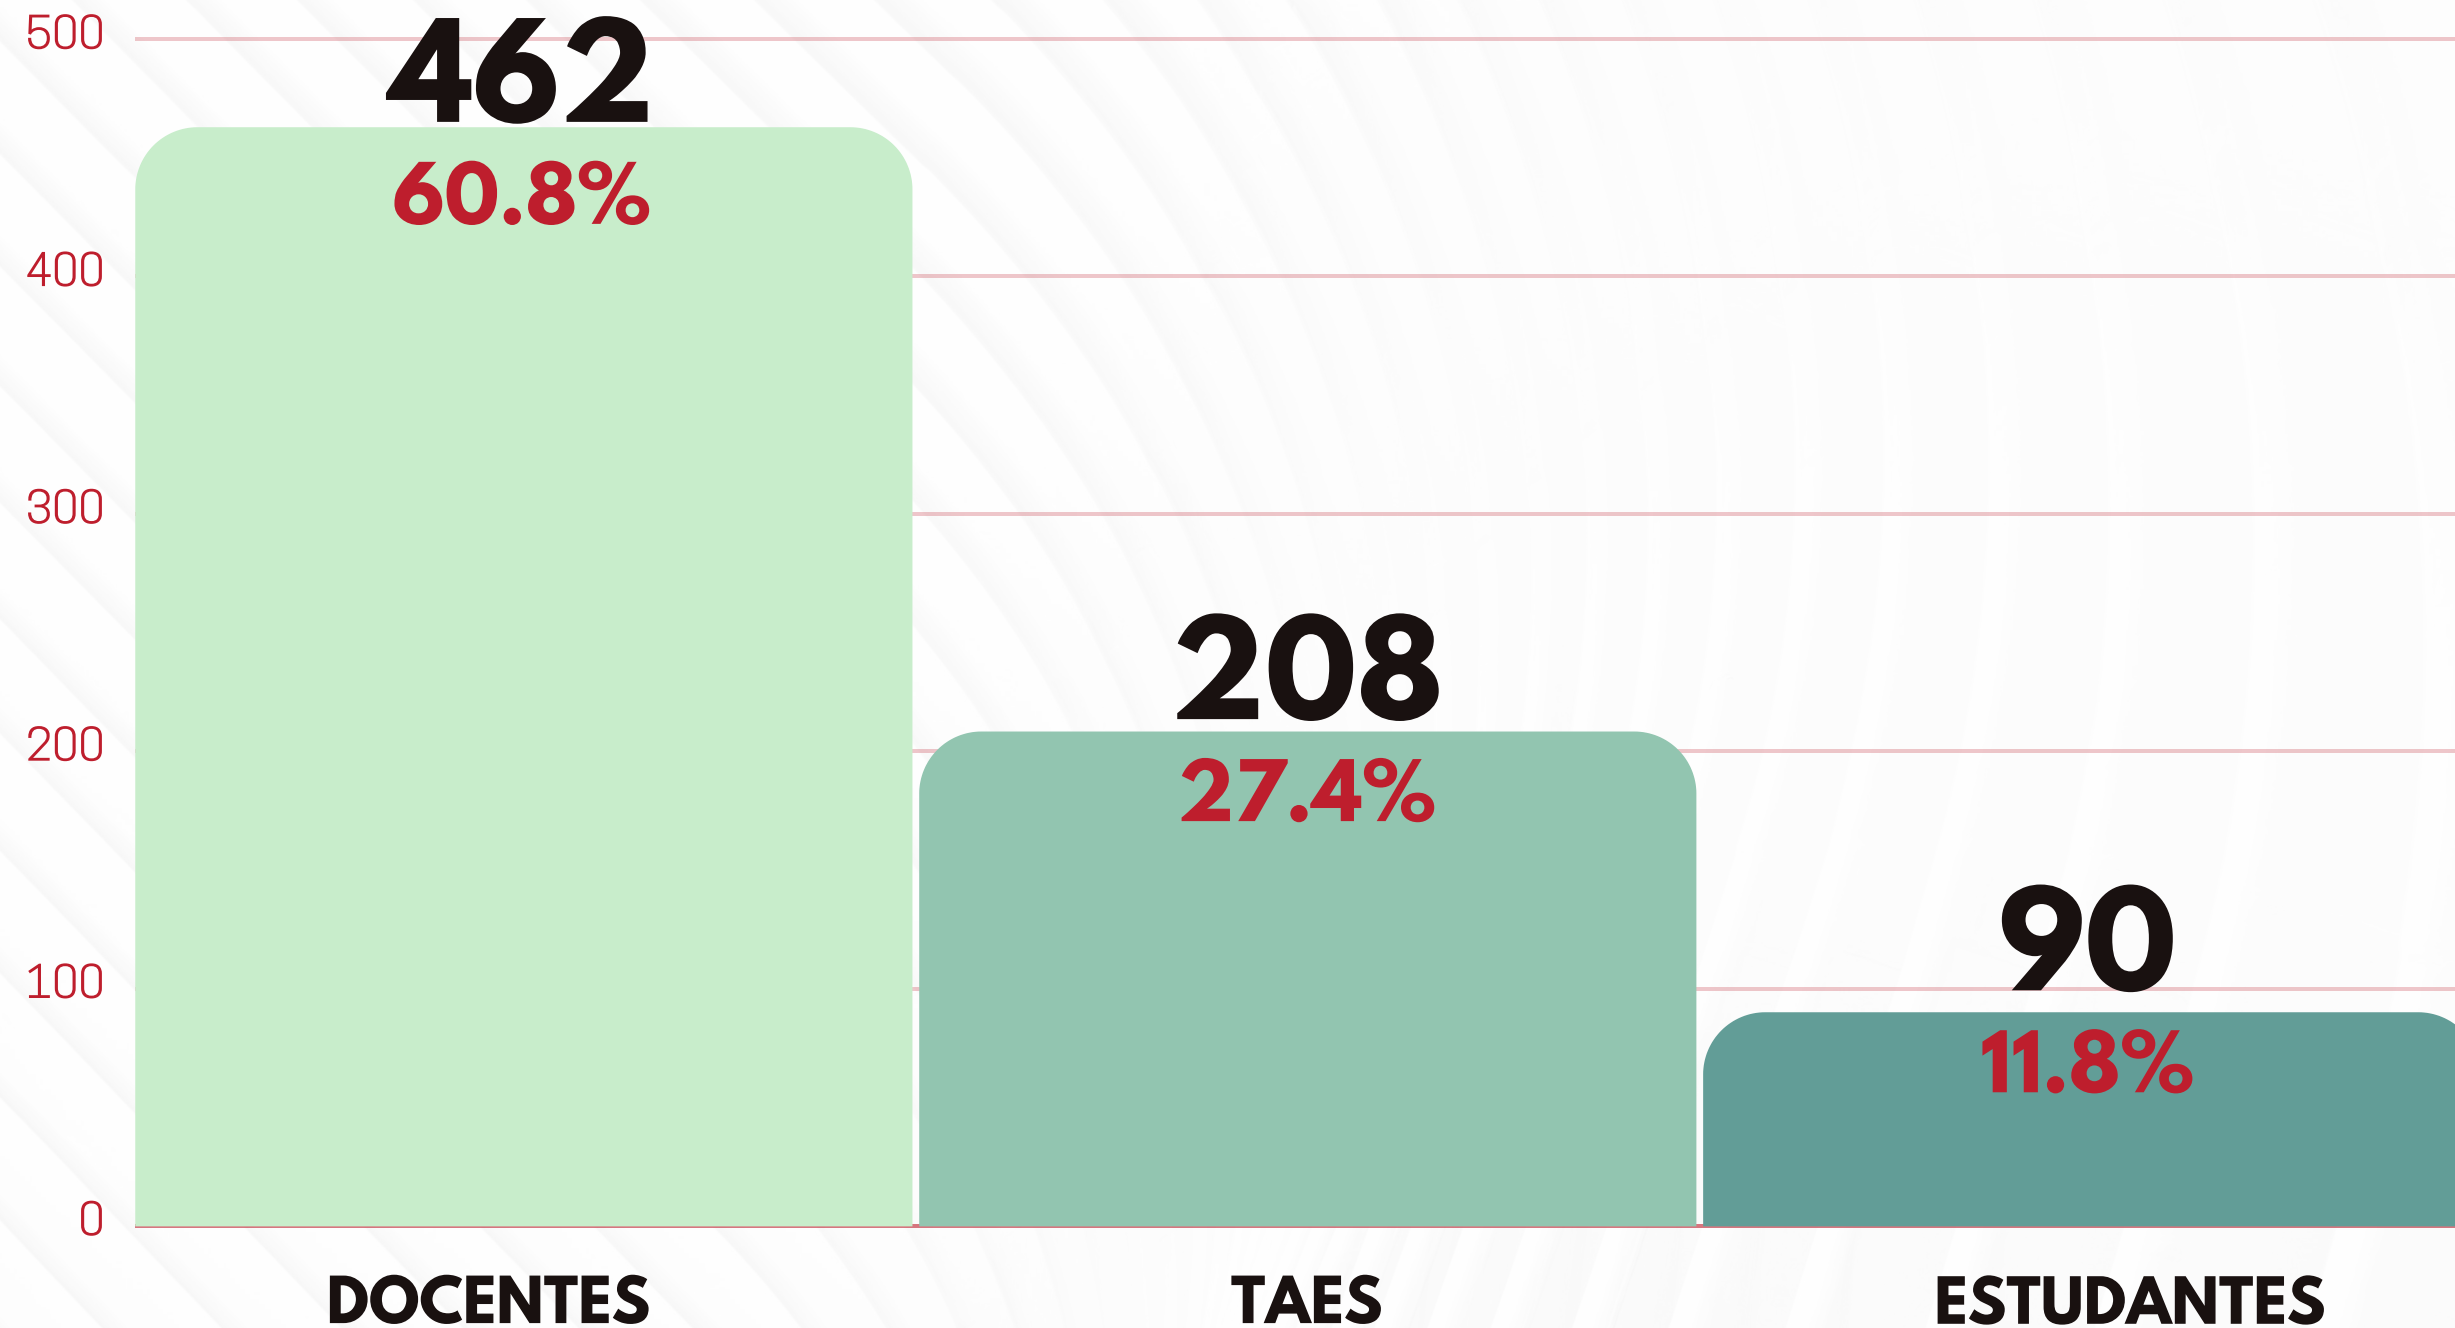

IFSP - VOTANTES

760
VOTOS VÁLIDOS

[HTTPS://DIVISAODOIFSP.SINASEFESP.ORG.BR](https://divisaodoifsp.sinasefesp.org.br)

SINASEFE-SP