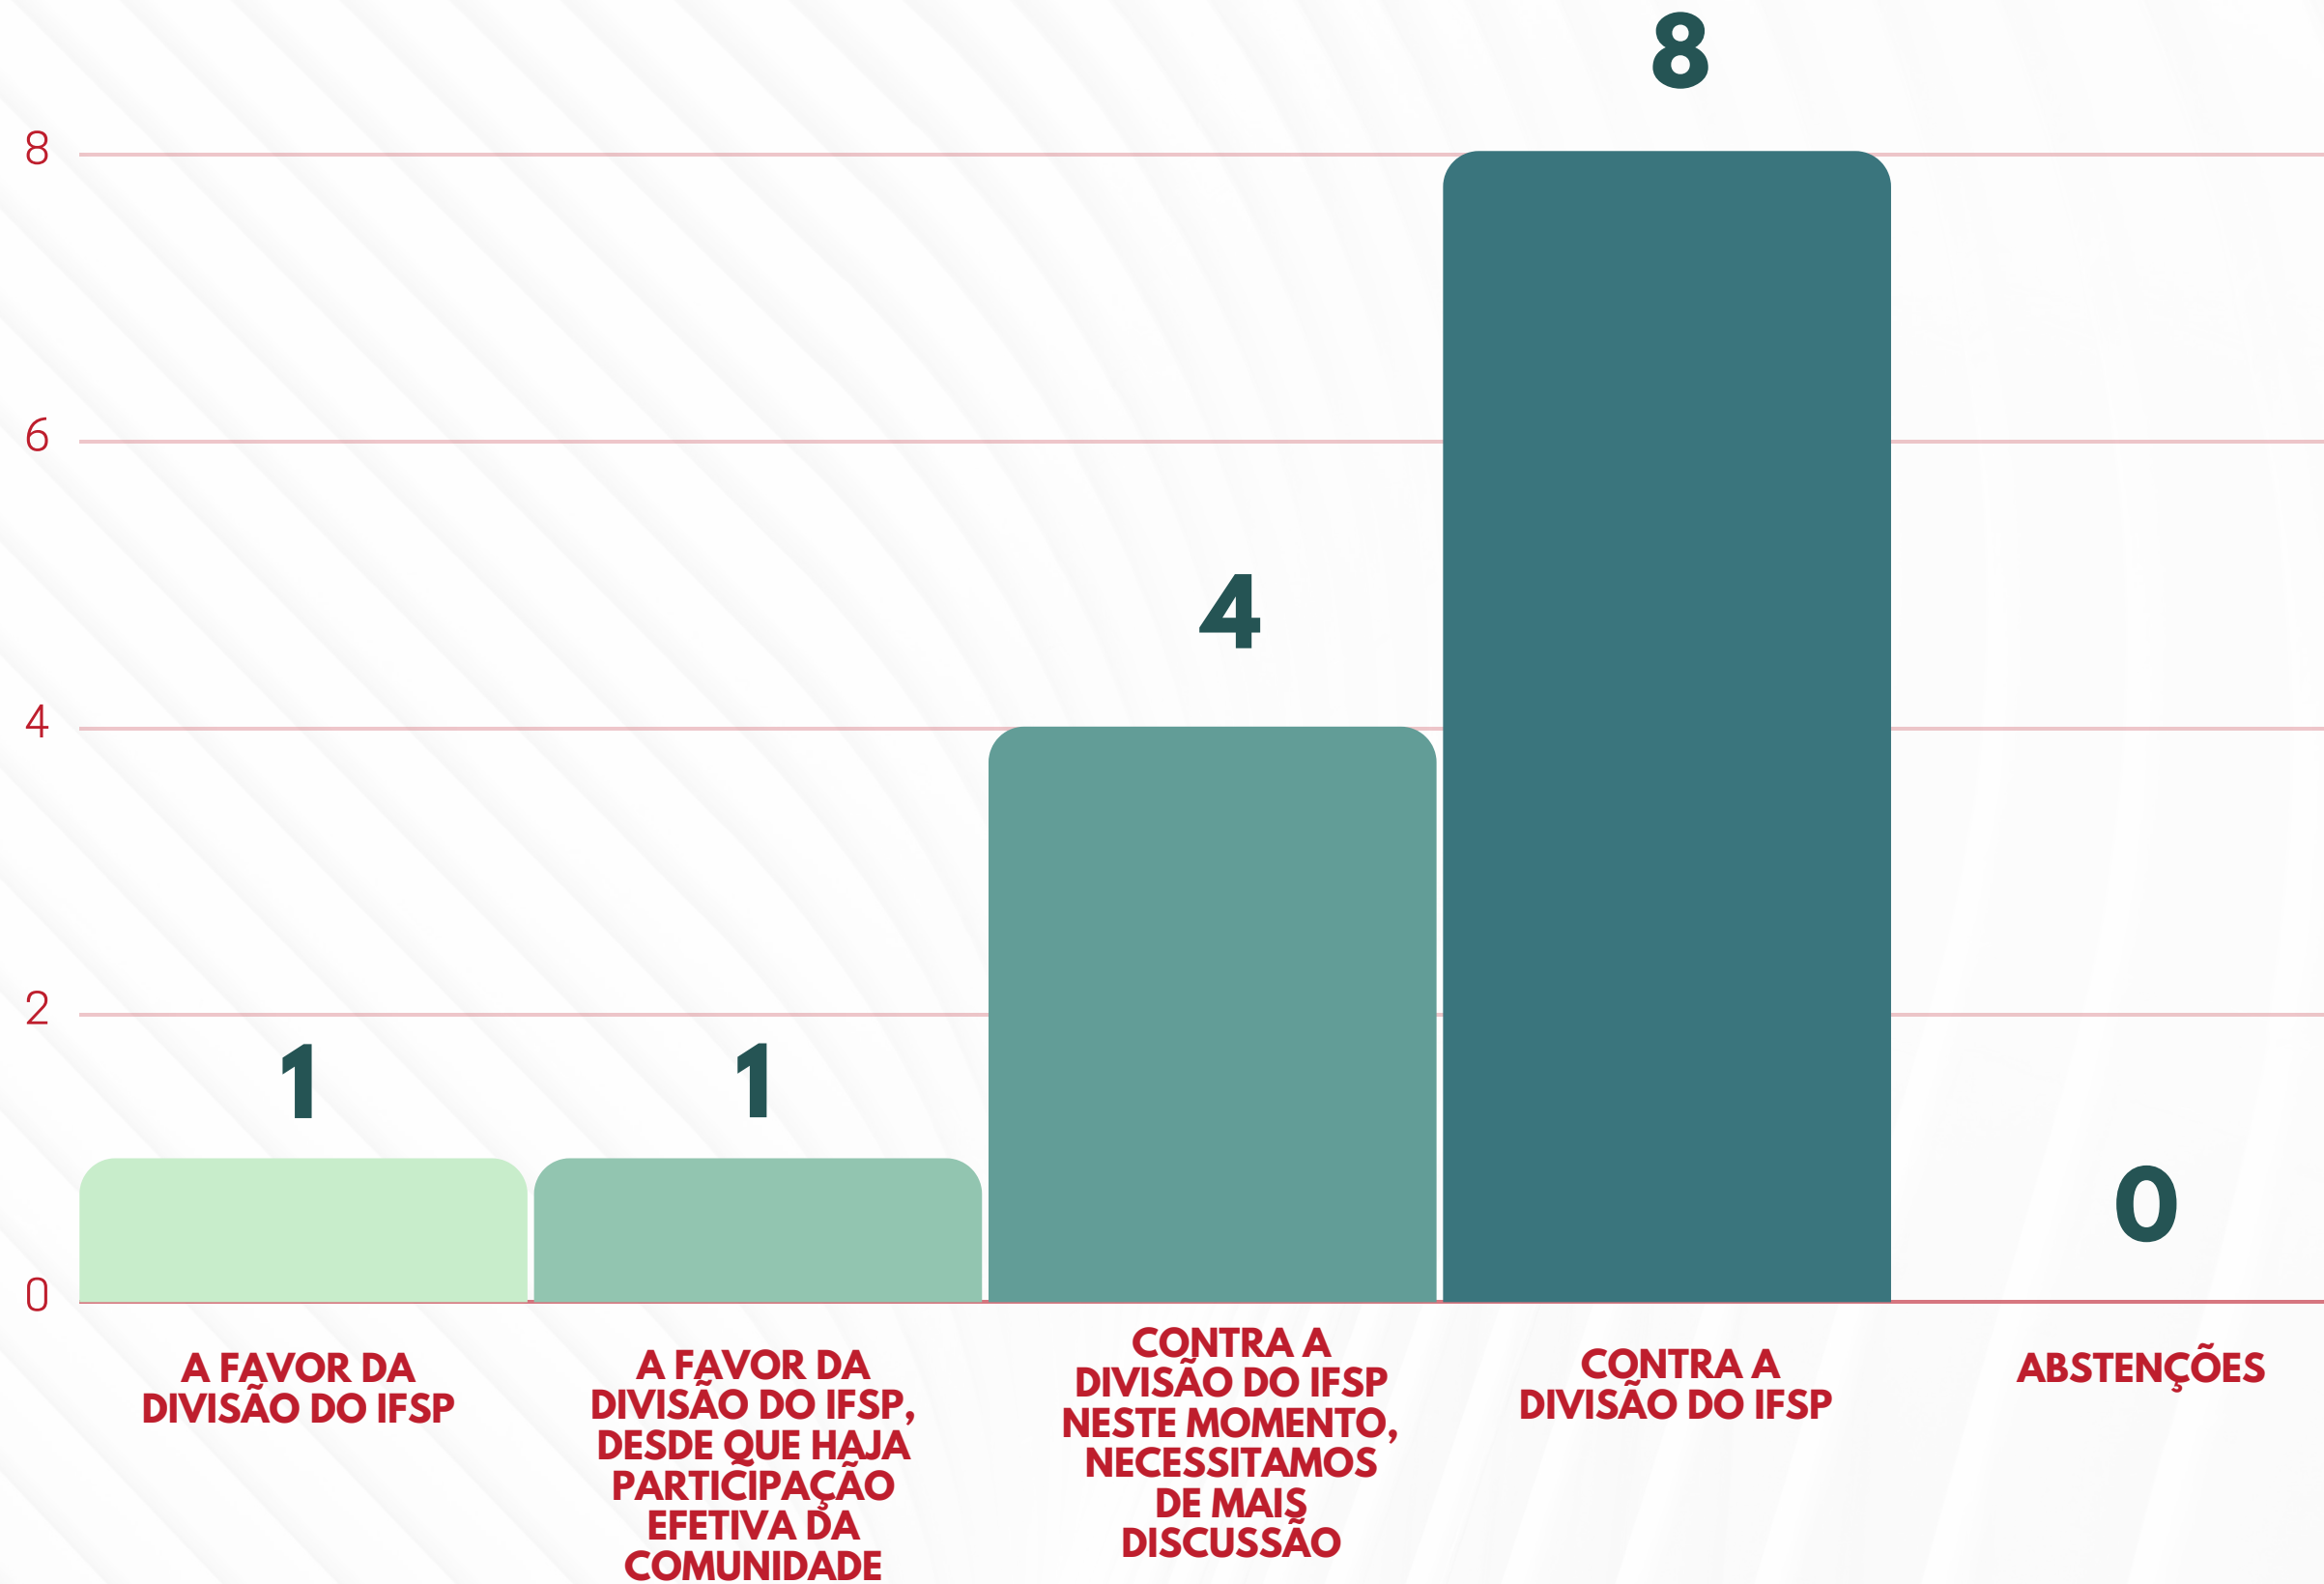

# CAMPOS DO JORDÃO

 **5**  
VOTOS VÁLIDOS

[HTTPS://DIVISAODOIFSP.SINASEFESP.ORG.BR](https://divisaodoifsp.sinasefesp.org.br)

# CAPIVARI

 **22**  
VOTOS VÁLIDOS

[HTTPS://DIVISAODOIFSP.SINASEFESP.ORG.BR](https://divisaodoifsp.sinasefesp.org.br)

 **SINASEFE-SP**

# CARAGUATATUBA

 **14**  
VOTOS VÁLIDOS

[HTTPS://DIVISAODOIFSP.SINASEFESP.ORG.BR](https://divisaodoifsp.sinasefesp.org.br)