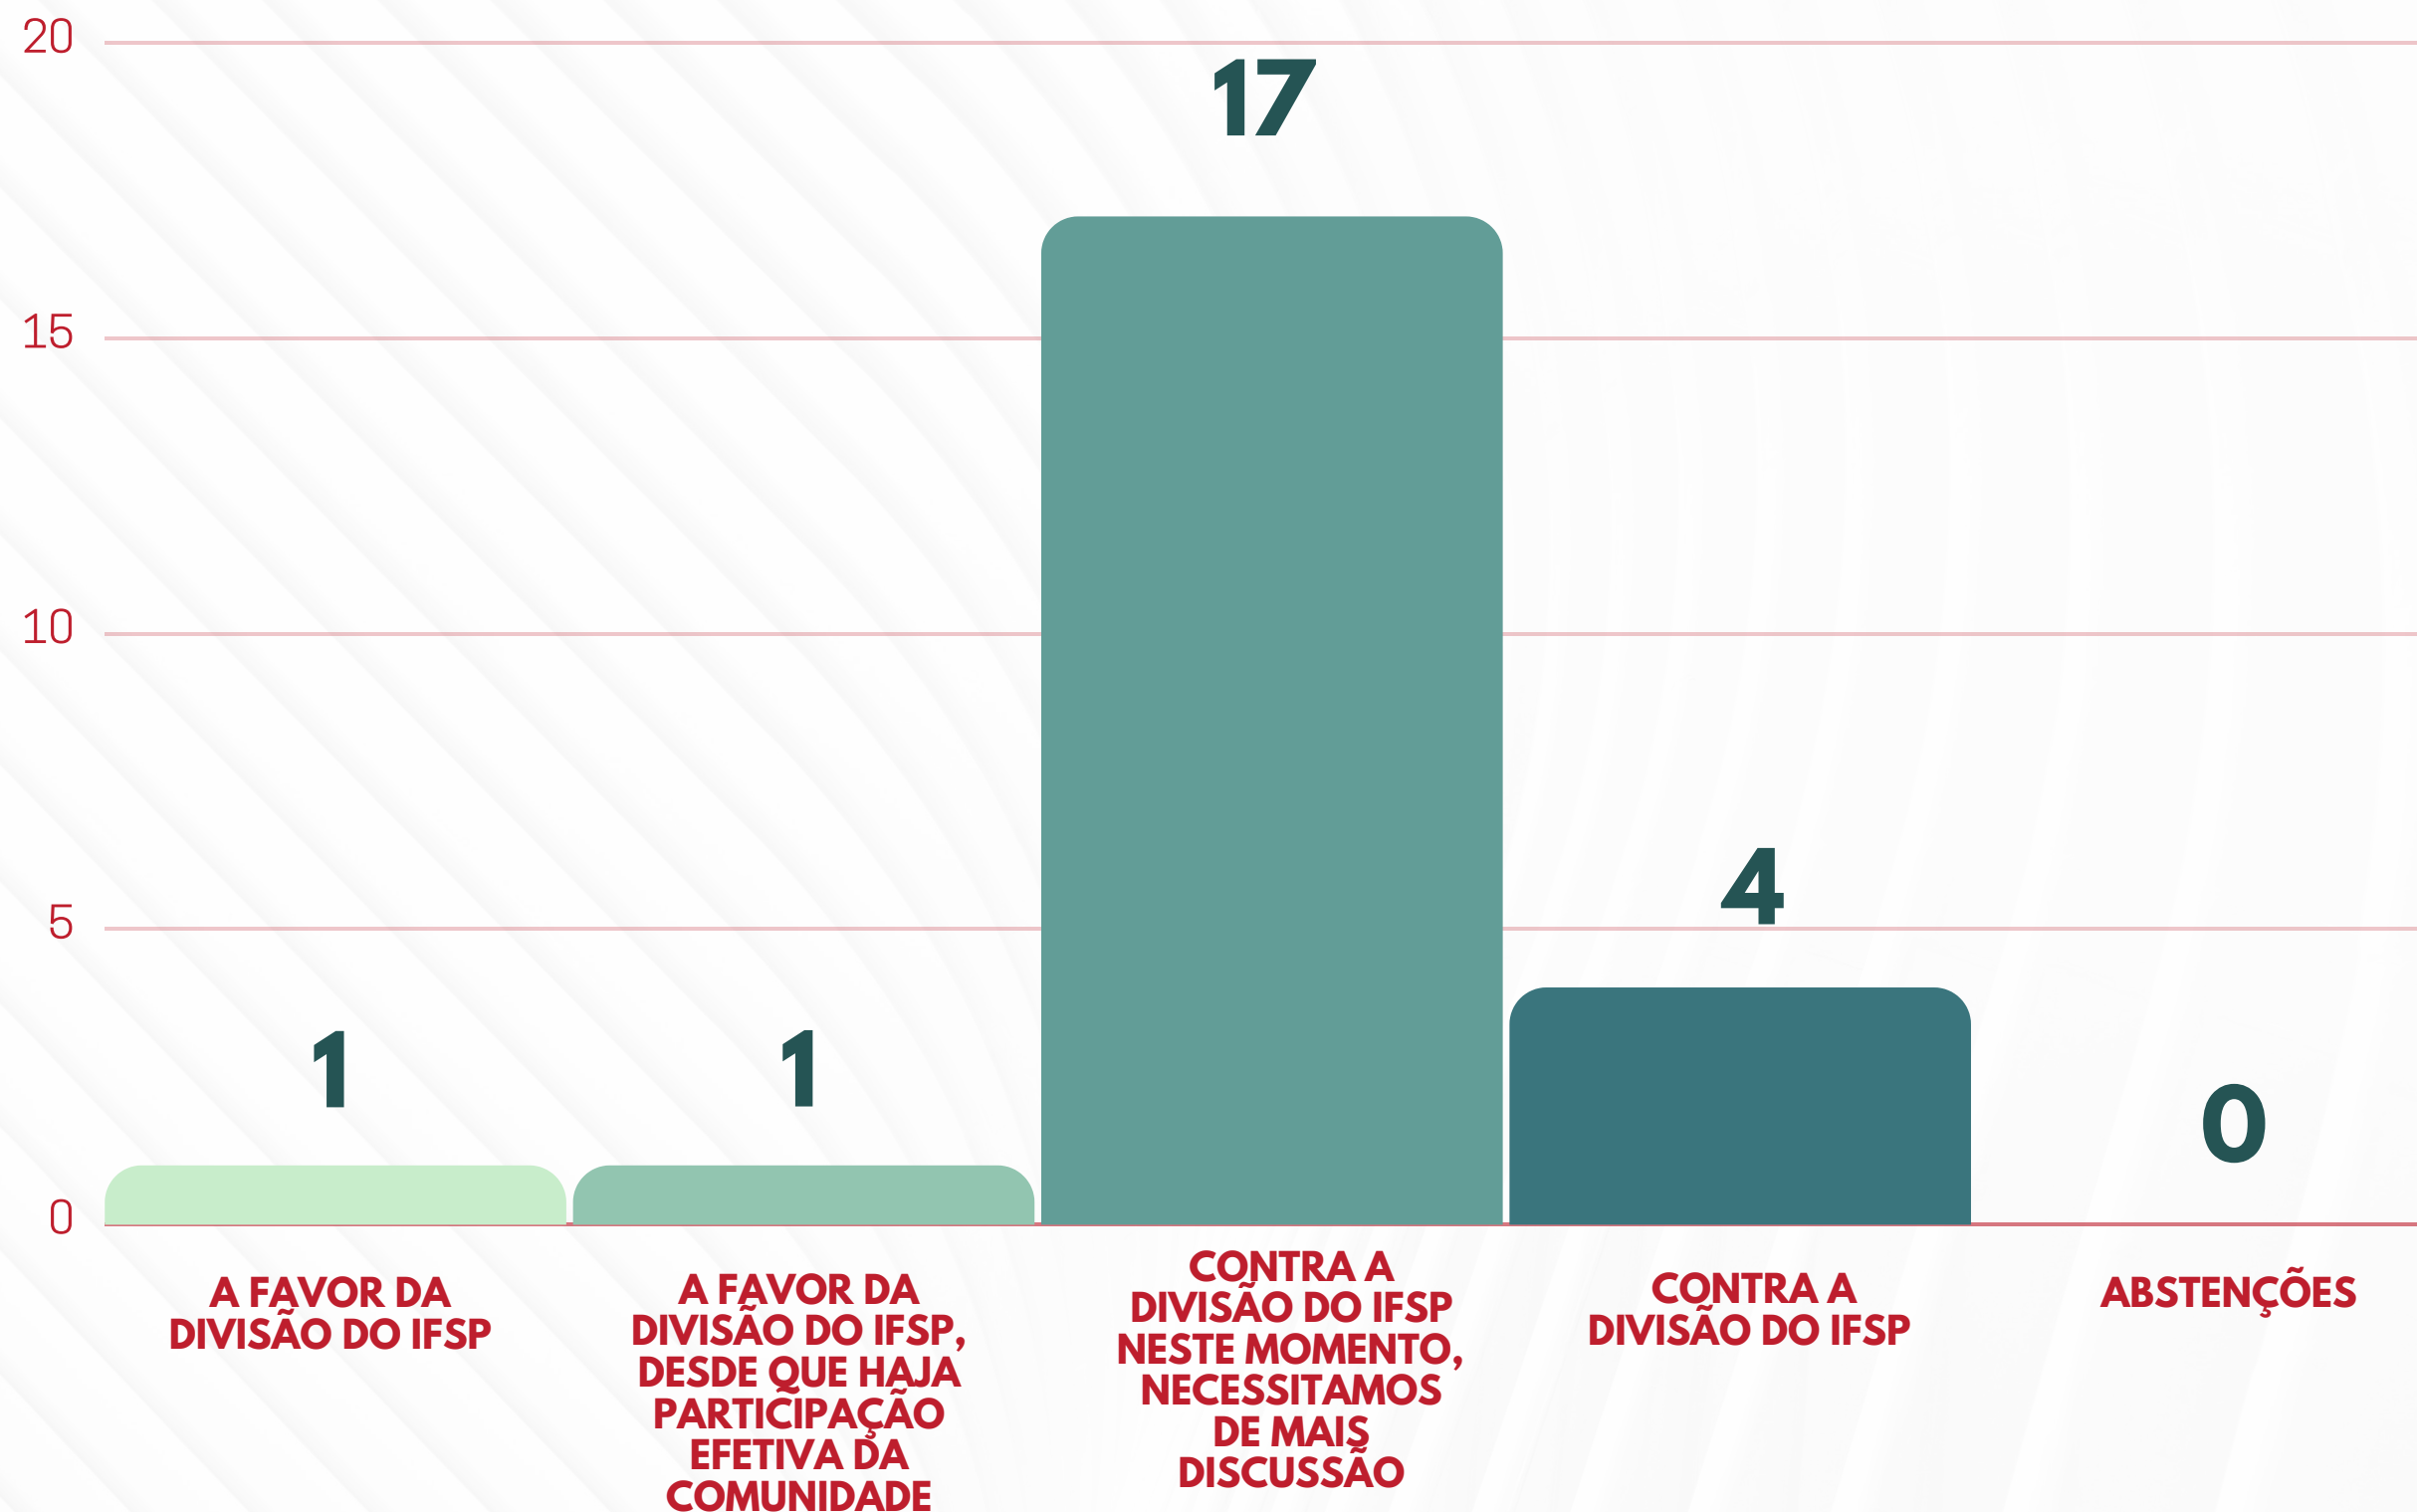

# JUNDIAÍ

 **8**  
VOTOS VÁLIDOS

[HTTPS://DIVISAODOIFSP.SINASEFESP.ORG.BR](https://divisaodoifsp.sinasefesp.org.br)

 **SINASEFE-SP**

# MATÃO

 **7**  
VOTOS VÁLIDOS

[HTTPS://DIVISAODOIFSP.SINASEFESP.ORG.BR](https://divisaodoifsp.sinasefesp.org.br)

 **SINASEFE-SP**

# PIRACICABA

 **23**  
VOTOS VÁLIDOS

[HTTPS://DIVISAODOIFSP.SINASEFESP.ORG.BR](https://divisaodoifsp.sinasefesp.org.br)

 **SINASEFE-SP**