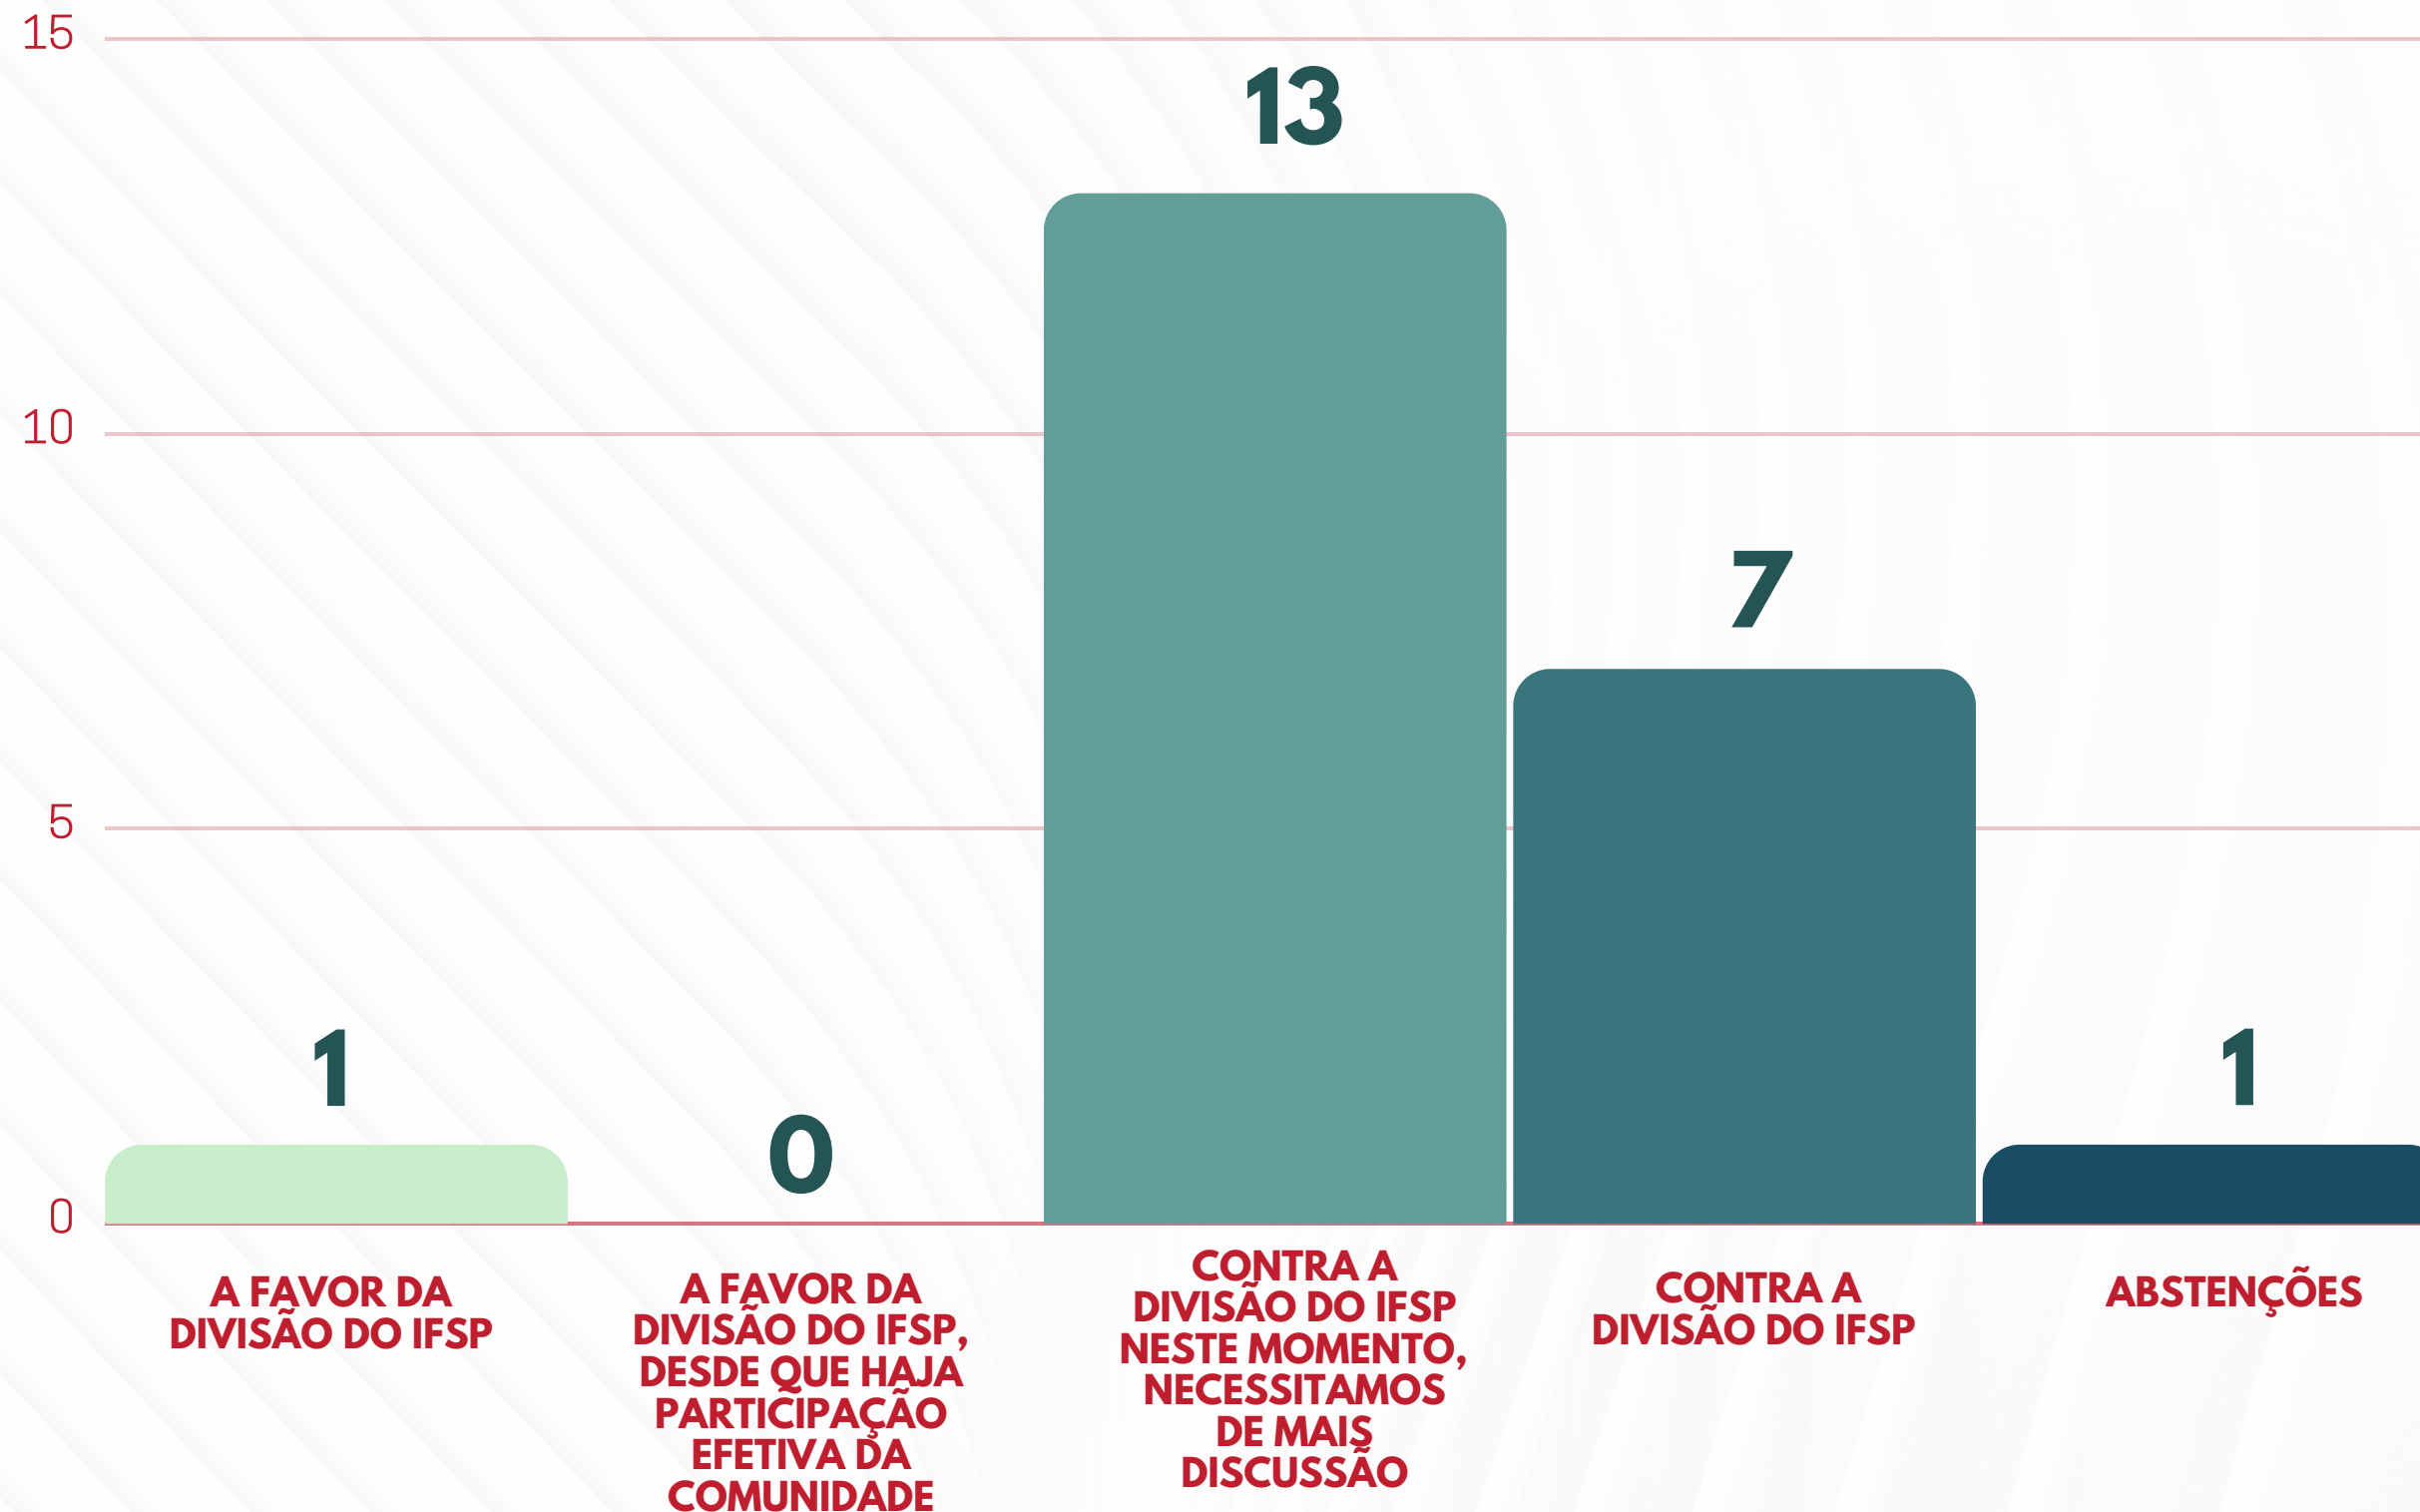

# SALTO

 **18**  
VOTOS VÁLIDOS

[HTTPS://DIVISAODOIFSP.SINASEFESP.ORG.BR](https://divisaodoifsp.sinasefesp.org.br)

 **SINASEFE-SP**

# SÃO CARLOS

 **9**  
VOTOS VÁLIDOS

[HTTPS://DIVISAODOIFSP.SINASEFESP.ORG.BR](https://divisaodoifsp.sinasefesp.org.br)

# SÃO JOÃO DA BOA VISTA

 **22**  
VOTOS VÁLIDOS

[HTTPS://DIVISAODOIFSP.SINASEFESP.ORG.BR](https://divisaodoifsp.sinasefesp.org.br)

 **SINASEFE-SP**