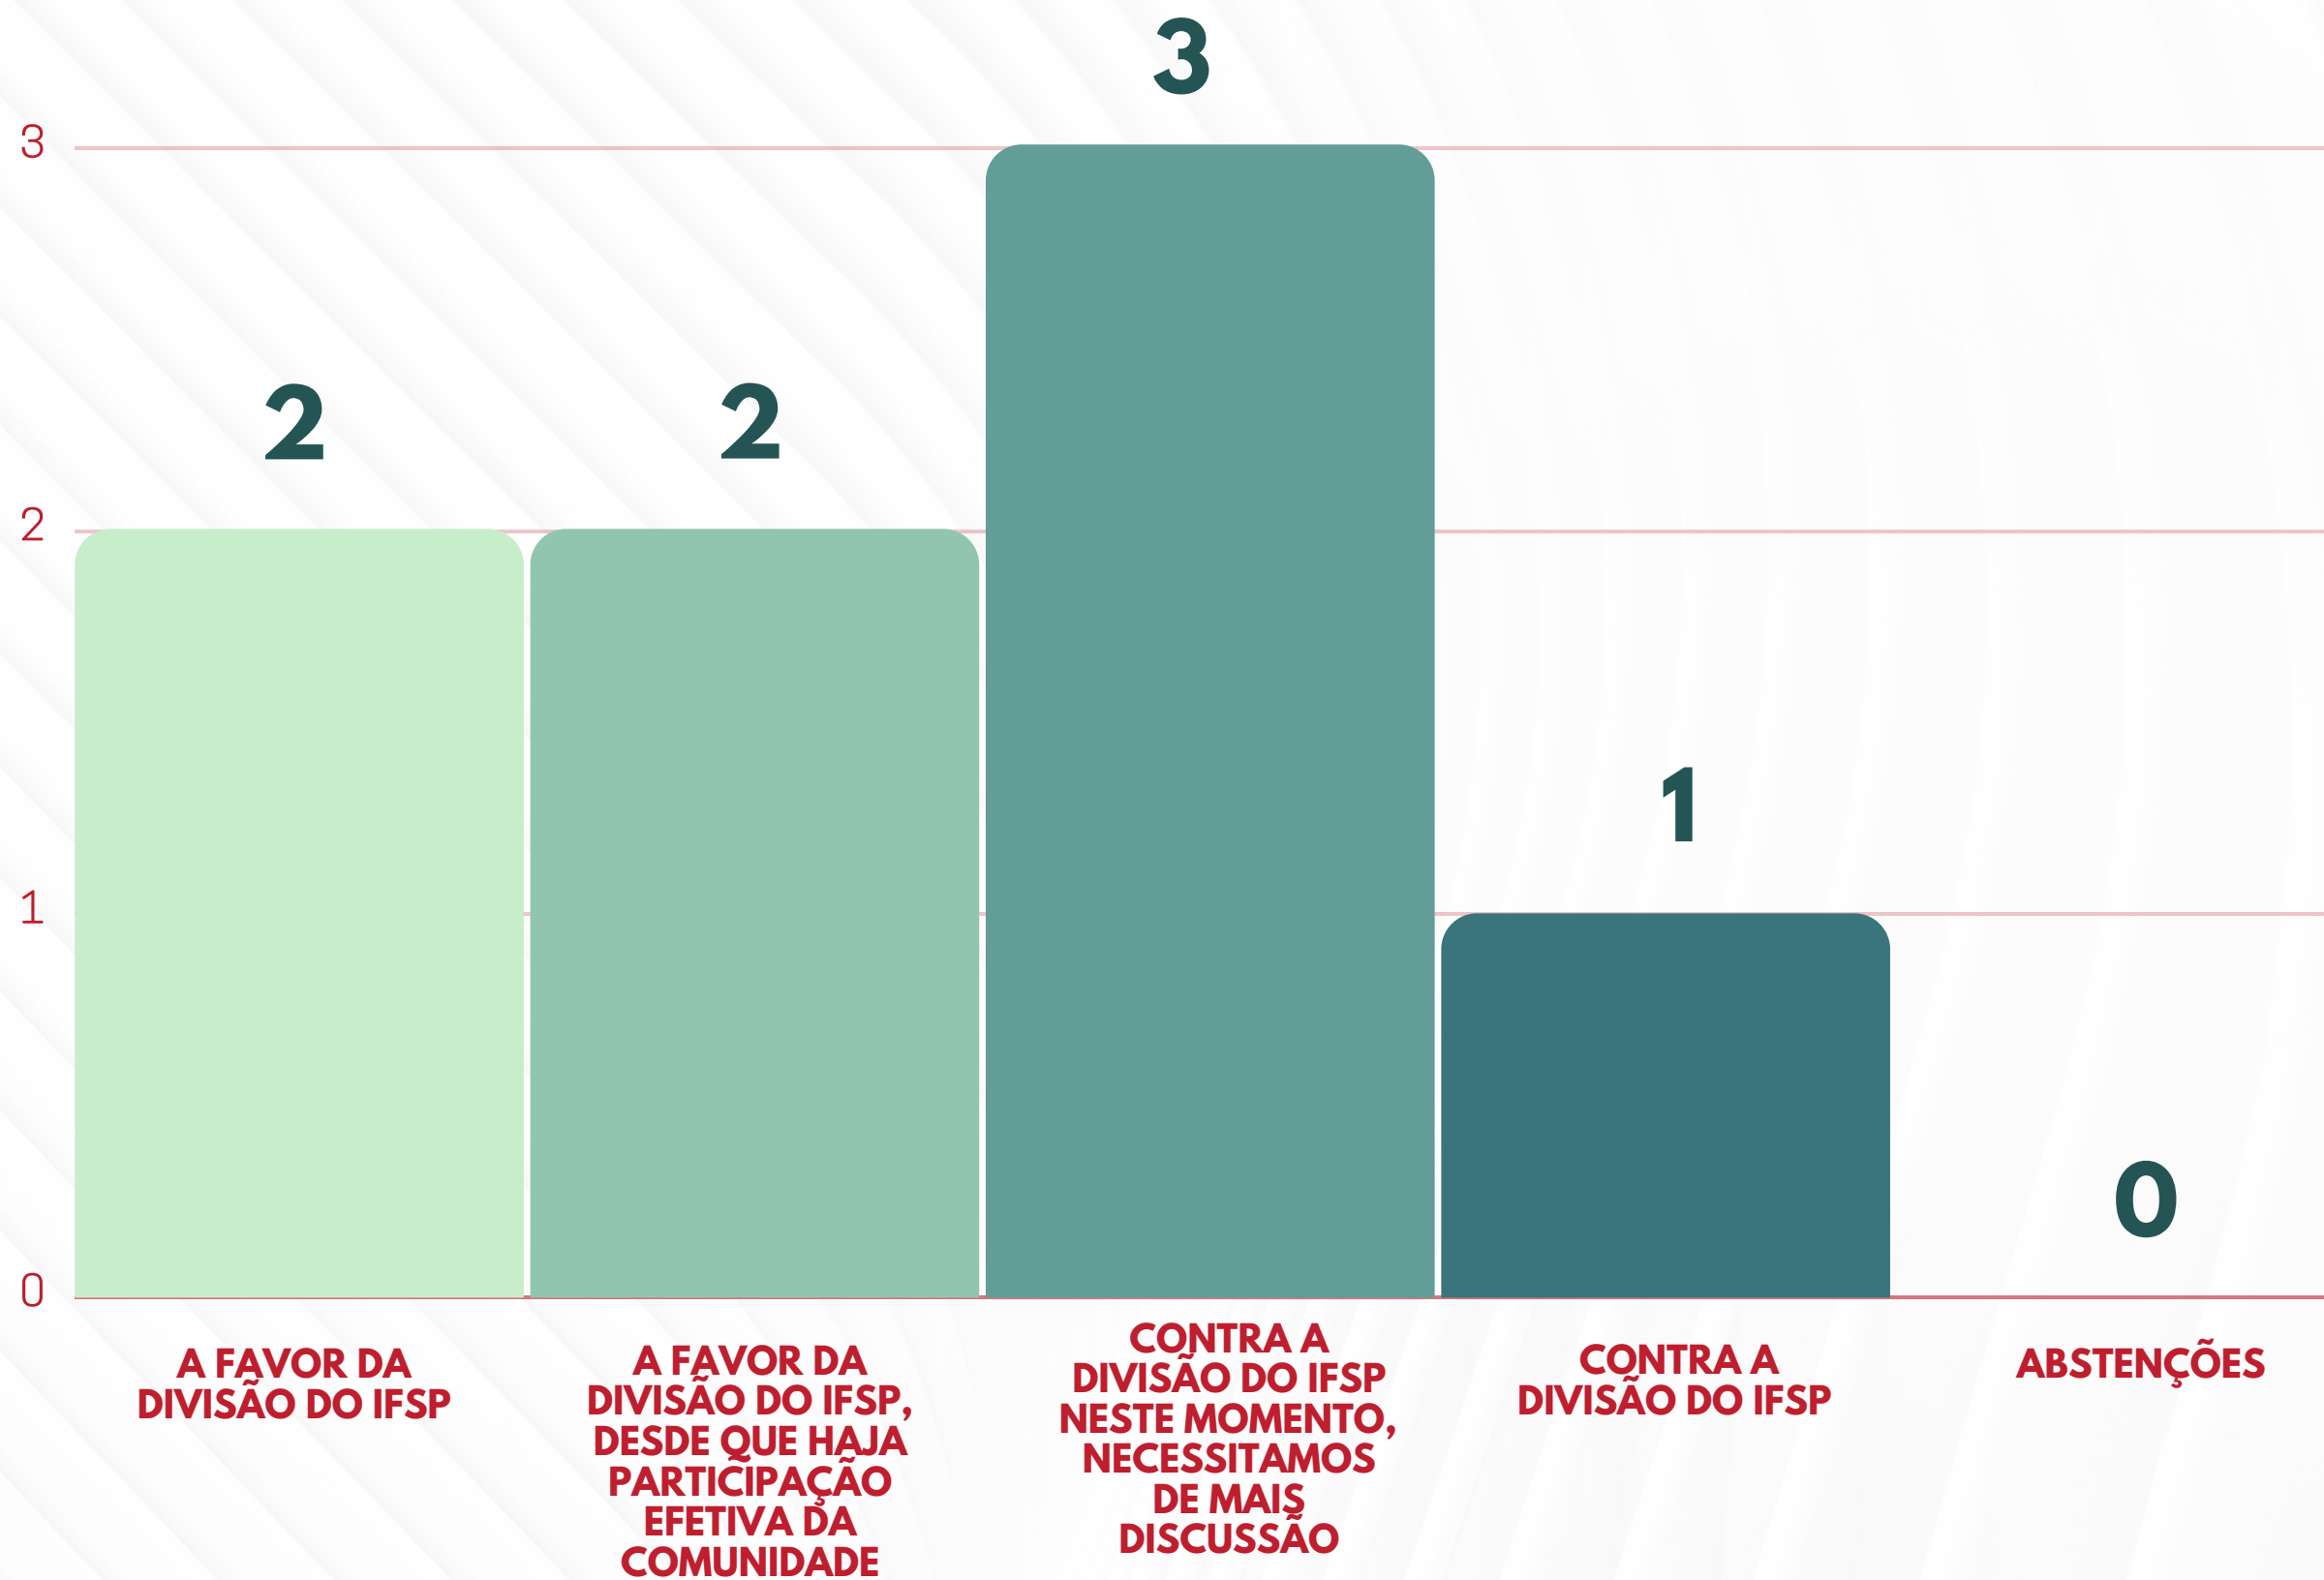

# ITAQUAQUECETUBA

 **22**  
VOTOS VÁLIDOS

[HTTPS://DIVISAODOIFSP.SINASEFESP.ORG.BR](https://divisaodoifsp.sinasefesp.org.br)

 **SINASEFE-SP**

# JACAREÍ

 **29**  
VOTOS VÁLIDOS

[HTTPS://DIVISAODOIFSP.SINASEFESP.ORG.BR](https://divisaodoifsp.sinasefesp.org.br)

 **SINASEFE-SP**

# JUNDIAÍ

 **8**  
VOTOS VÁLIDOS

[HTTPS://DIVISAODOIFSP.SINASEFESP.ORG.BR](https://divisaodoifsp.sinasefesp.org.br)

 **SINASEFE-SP**