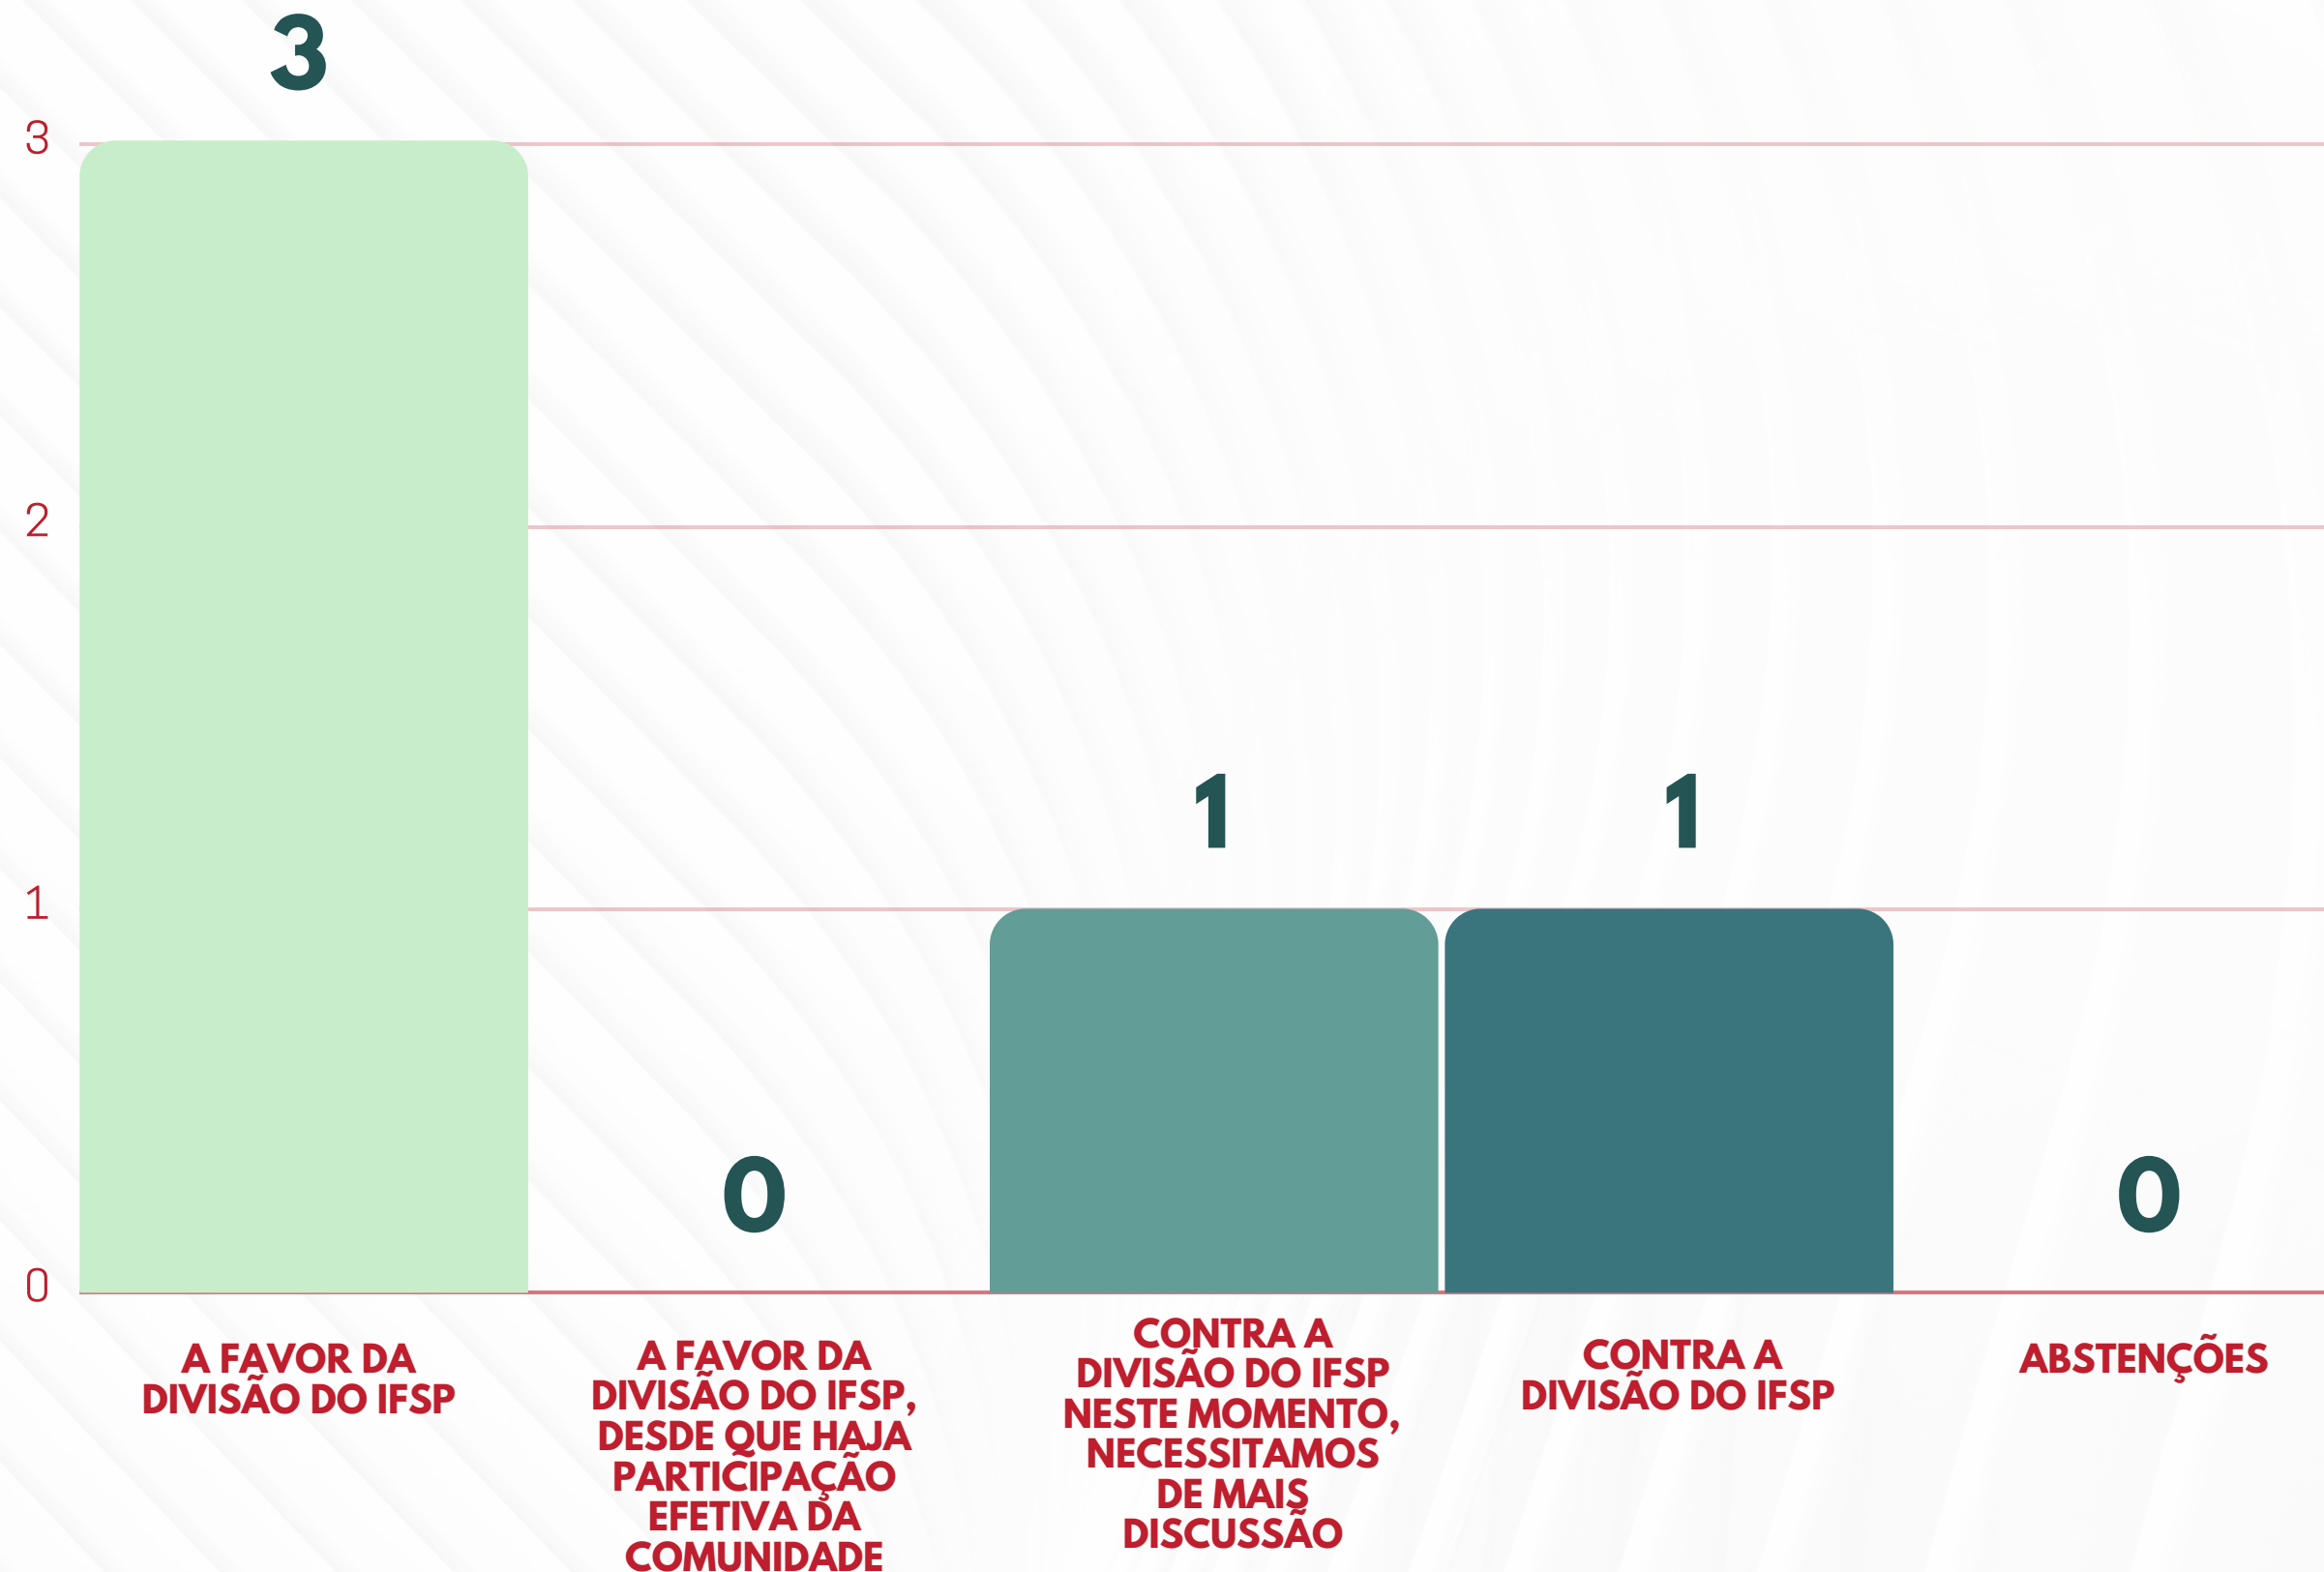

# BRAGANÇA PAULISTA

 **24**  
VOTOS VÁLIDOS

[HTTPS://DIVISAODOIFSP.SINASEFESP.ORG.BR](https://divisaodoifsp.sinasefesp.org.br)

 **SINASEFE-SP**

# CAMPINAS

 **19**  
VOTOS VÁLIDOS

[HTTPS://DIVISAODOIFSP.SINASEFESP.ORG.BR](https://divisaodoifsp.sinasefesp.org.br)

# CAMPOS DO JORDÃO

 **5**  
VOTOS VÁLIDOS

[HTTPS://DIVISAODOIFSP.SINASEFESP.ORG.BR](https://divisaodoifsp.sinasefesp.org.br)