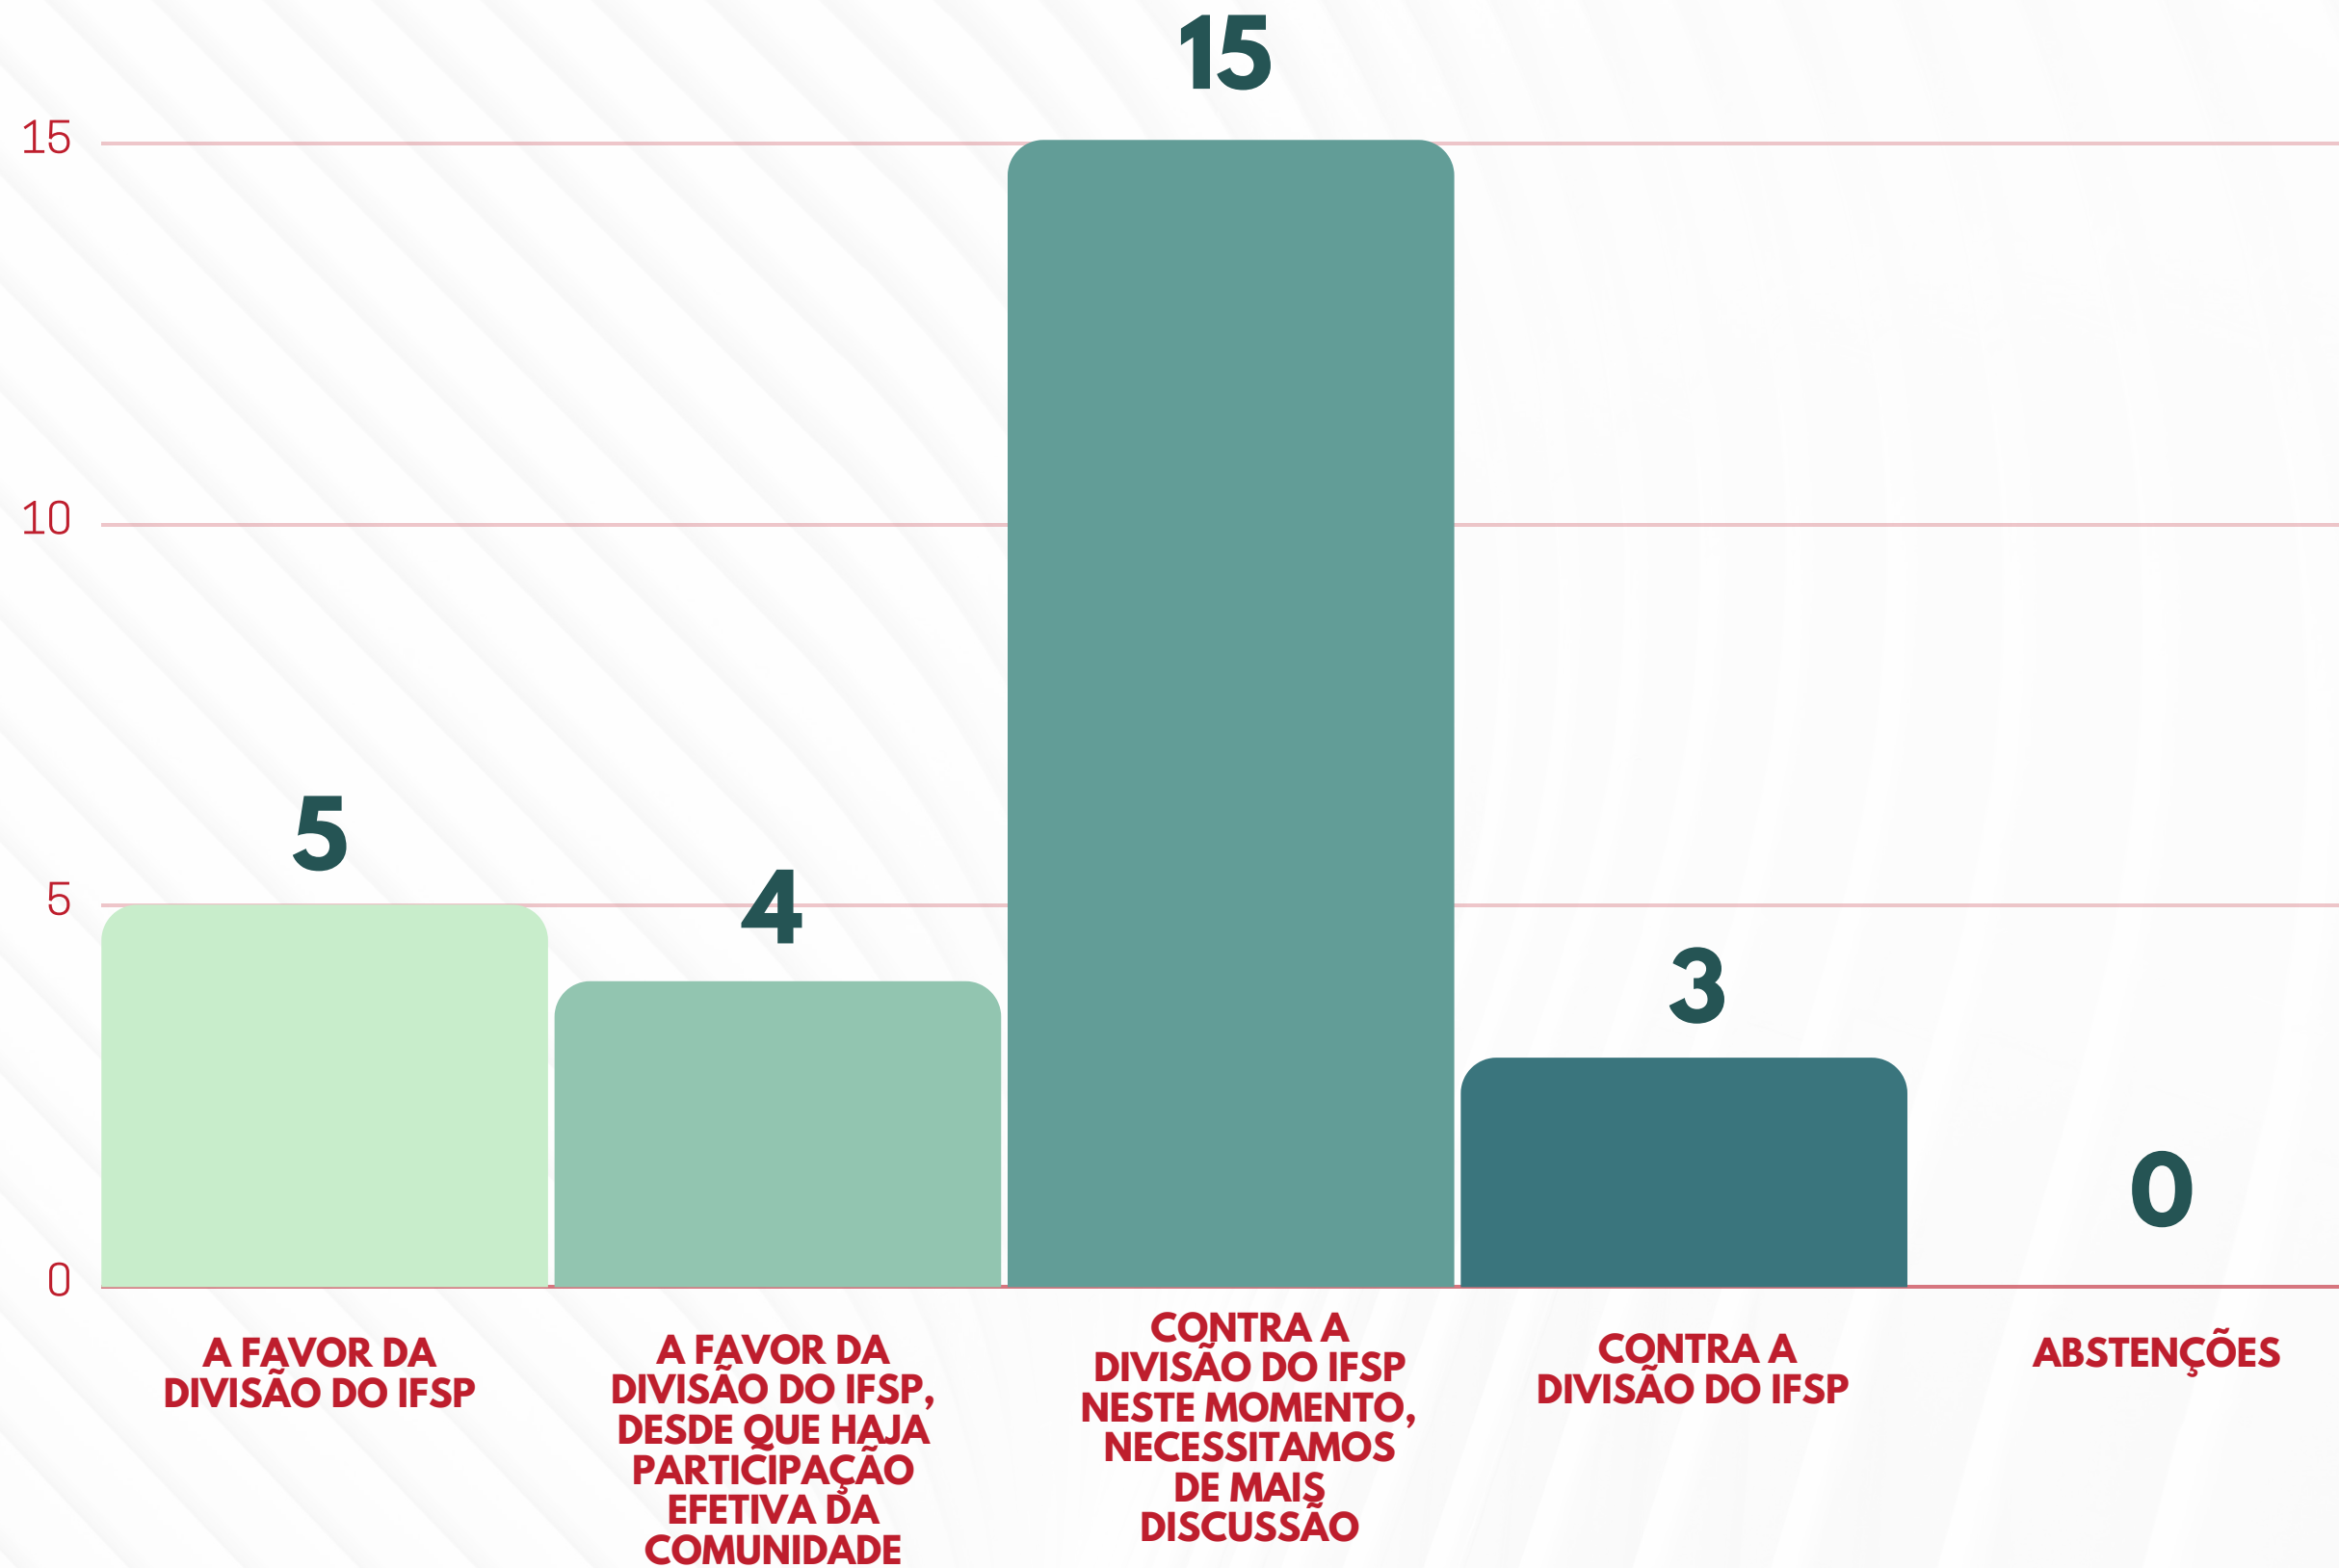

# PRESIDENTE EPITÁCIO

 **17**  
VOTOS VÁLIDOS

[HTTPS://DIVISAODOIFSP.SINASEFESP.ORG.BR](https://divisaodoifsp.sinasefesp.org.br)

 **SINASEFE-SP**

# REGISTRO

 **16**  
VOTOS VÁLIDOS

[HTTPS://DIVISAODOIFSP.SINASEFESP.ORG.BR](https://divisaodoifsp.sinasefesp.org.br)

 **SINASEFE-SP**

# REITORIA

 **27**  
VOTOS VÁLIDOS

[HTTPS://DIVISAODOIFSP.SINASEFESP.ORG.BR](https://divisaodoifsp.sinasefesp.org.br)

 **SINASEFE-SP**