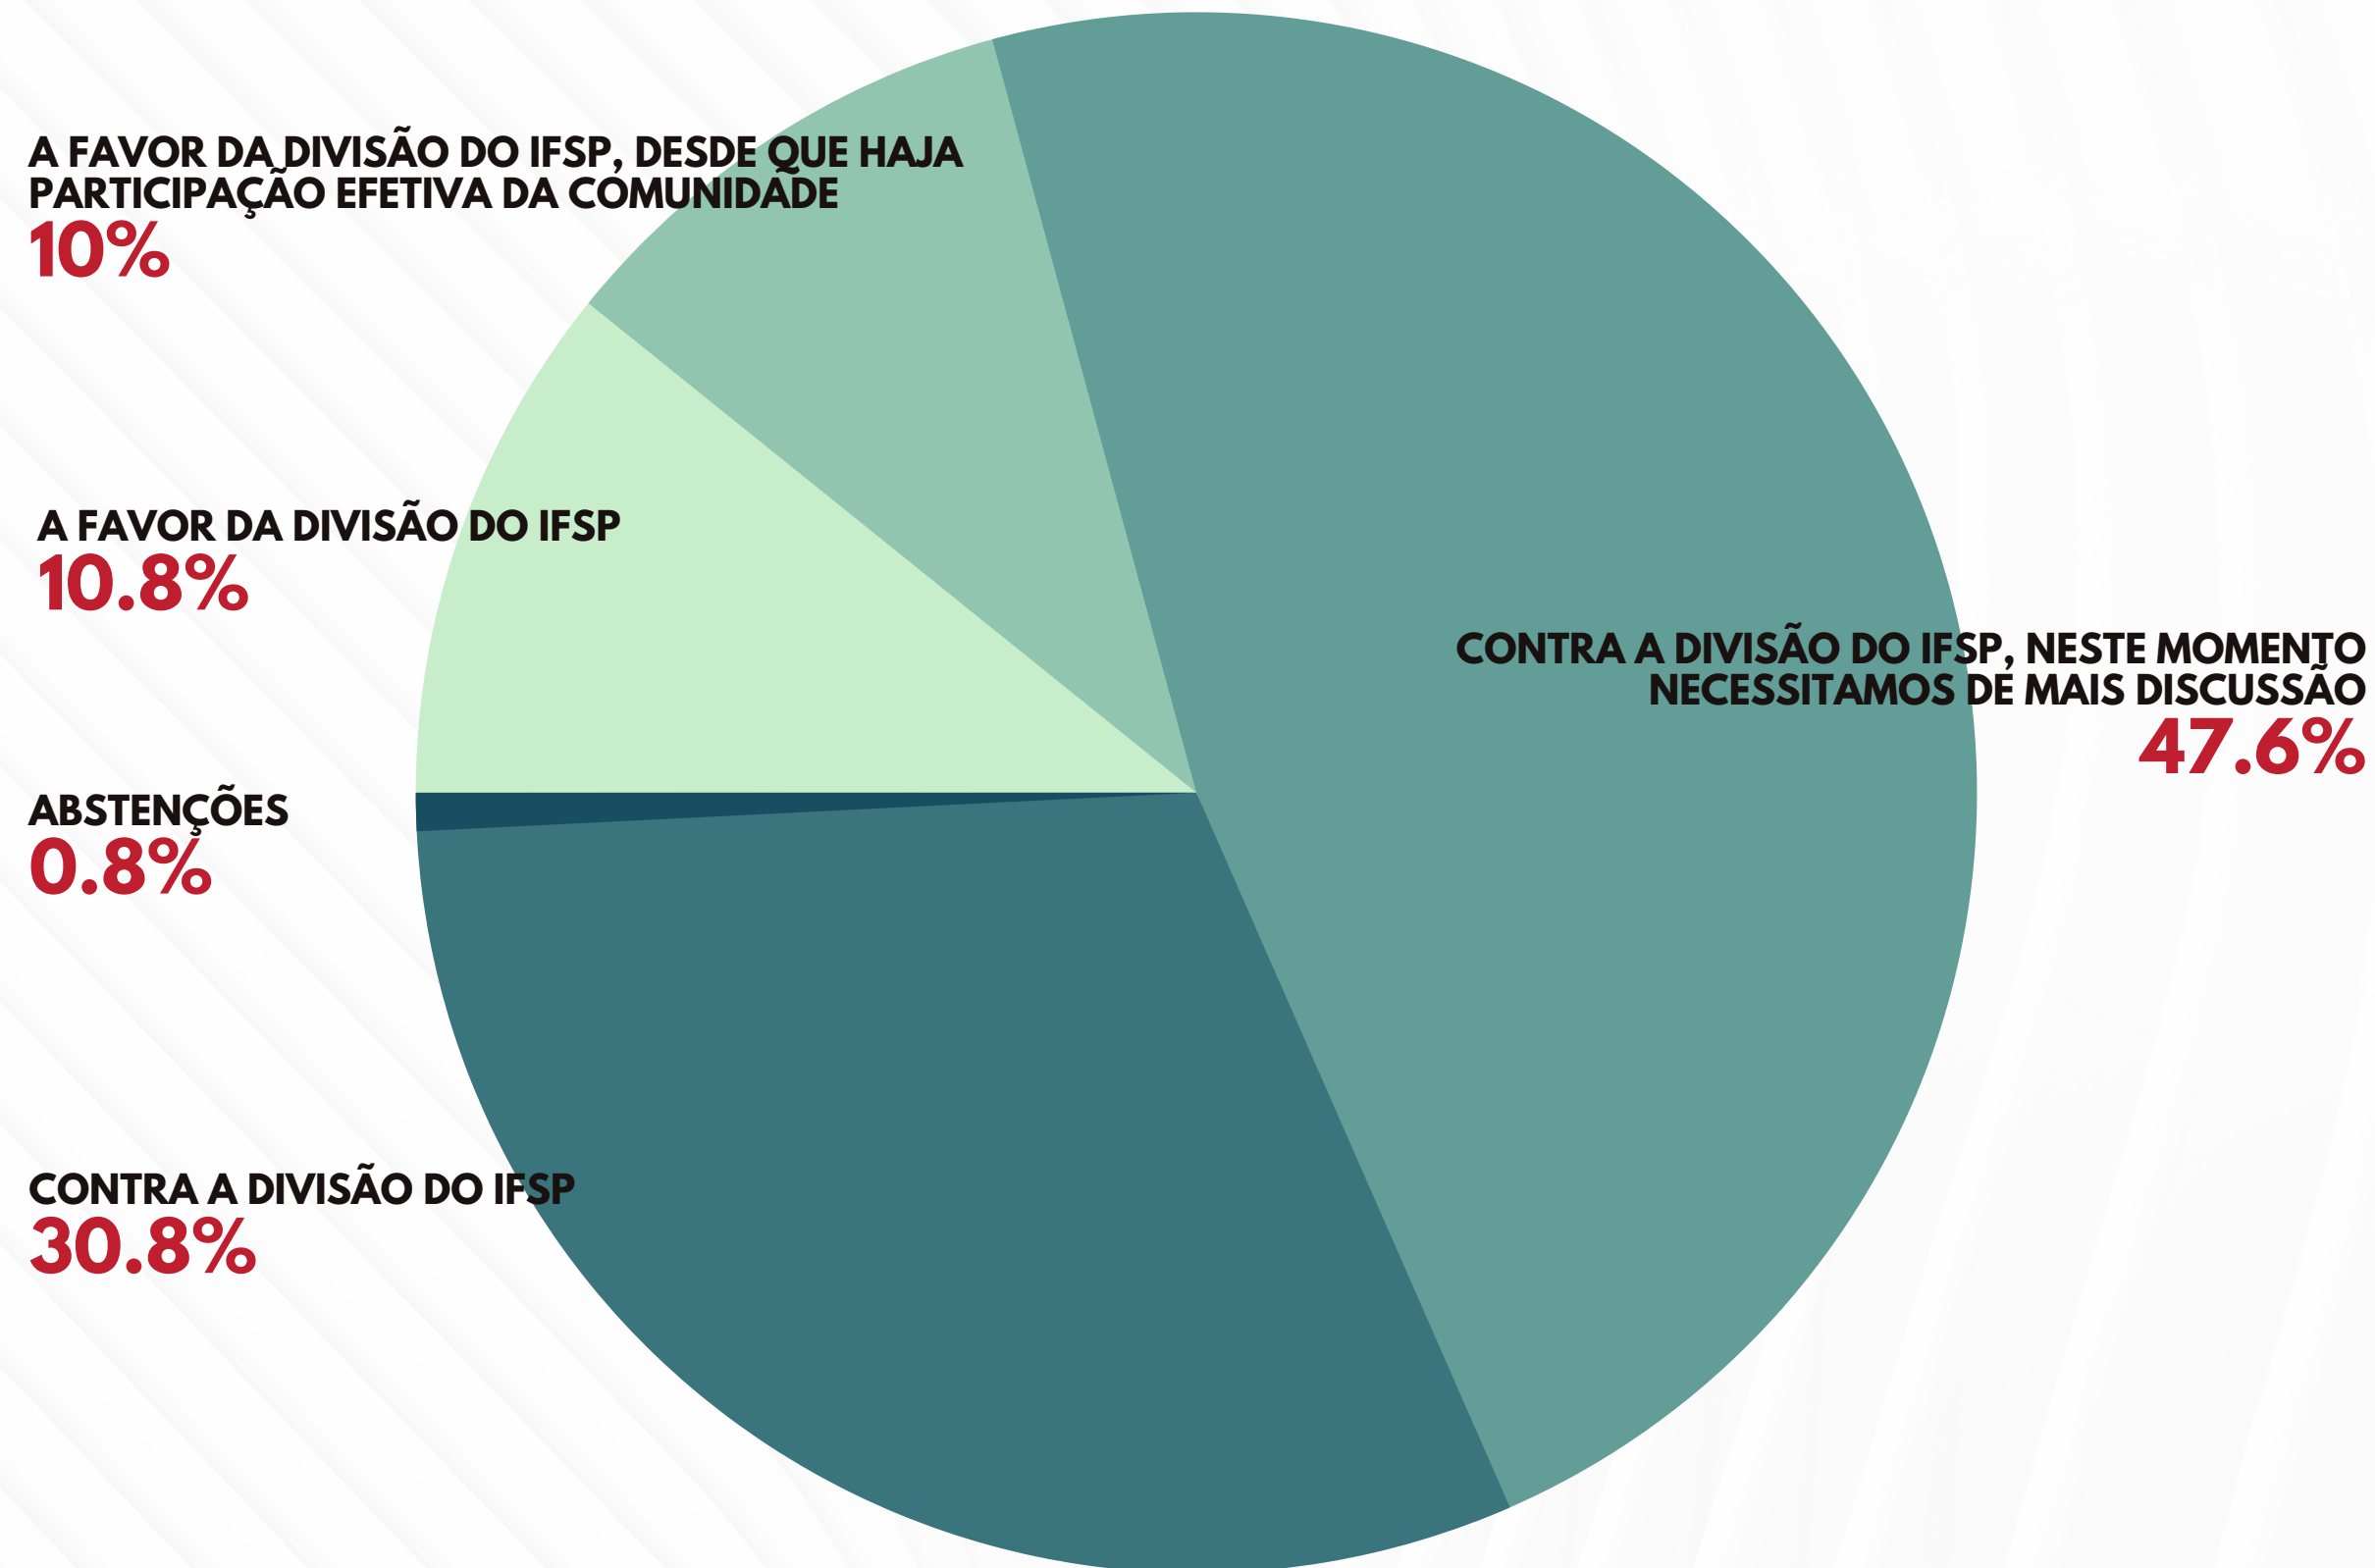

IFSP - CONSOLIDADO

760
VOTOS VÁLIDOS

[HTTPS://DIVISAODOIFSP.SINASEFESP.ORG.BR](https://divisaodoifsp.sinasefesp.org.br)

SINASEFE-SP