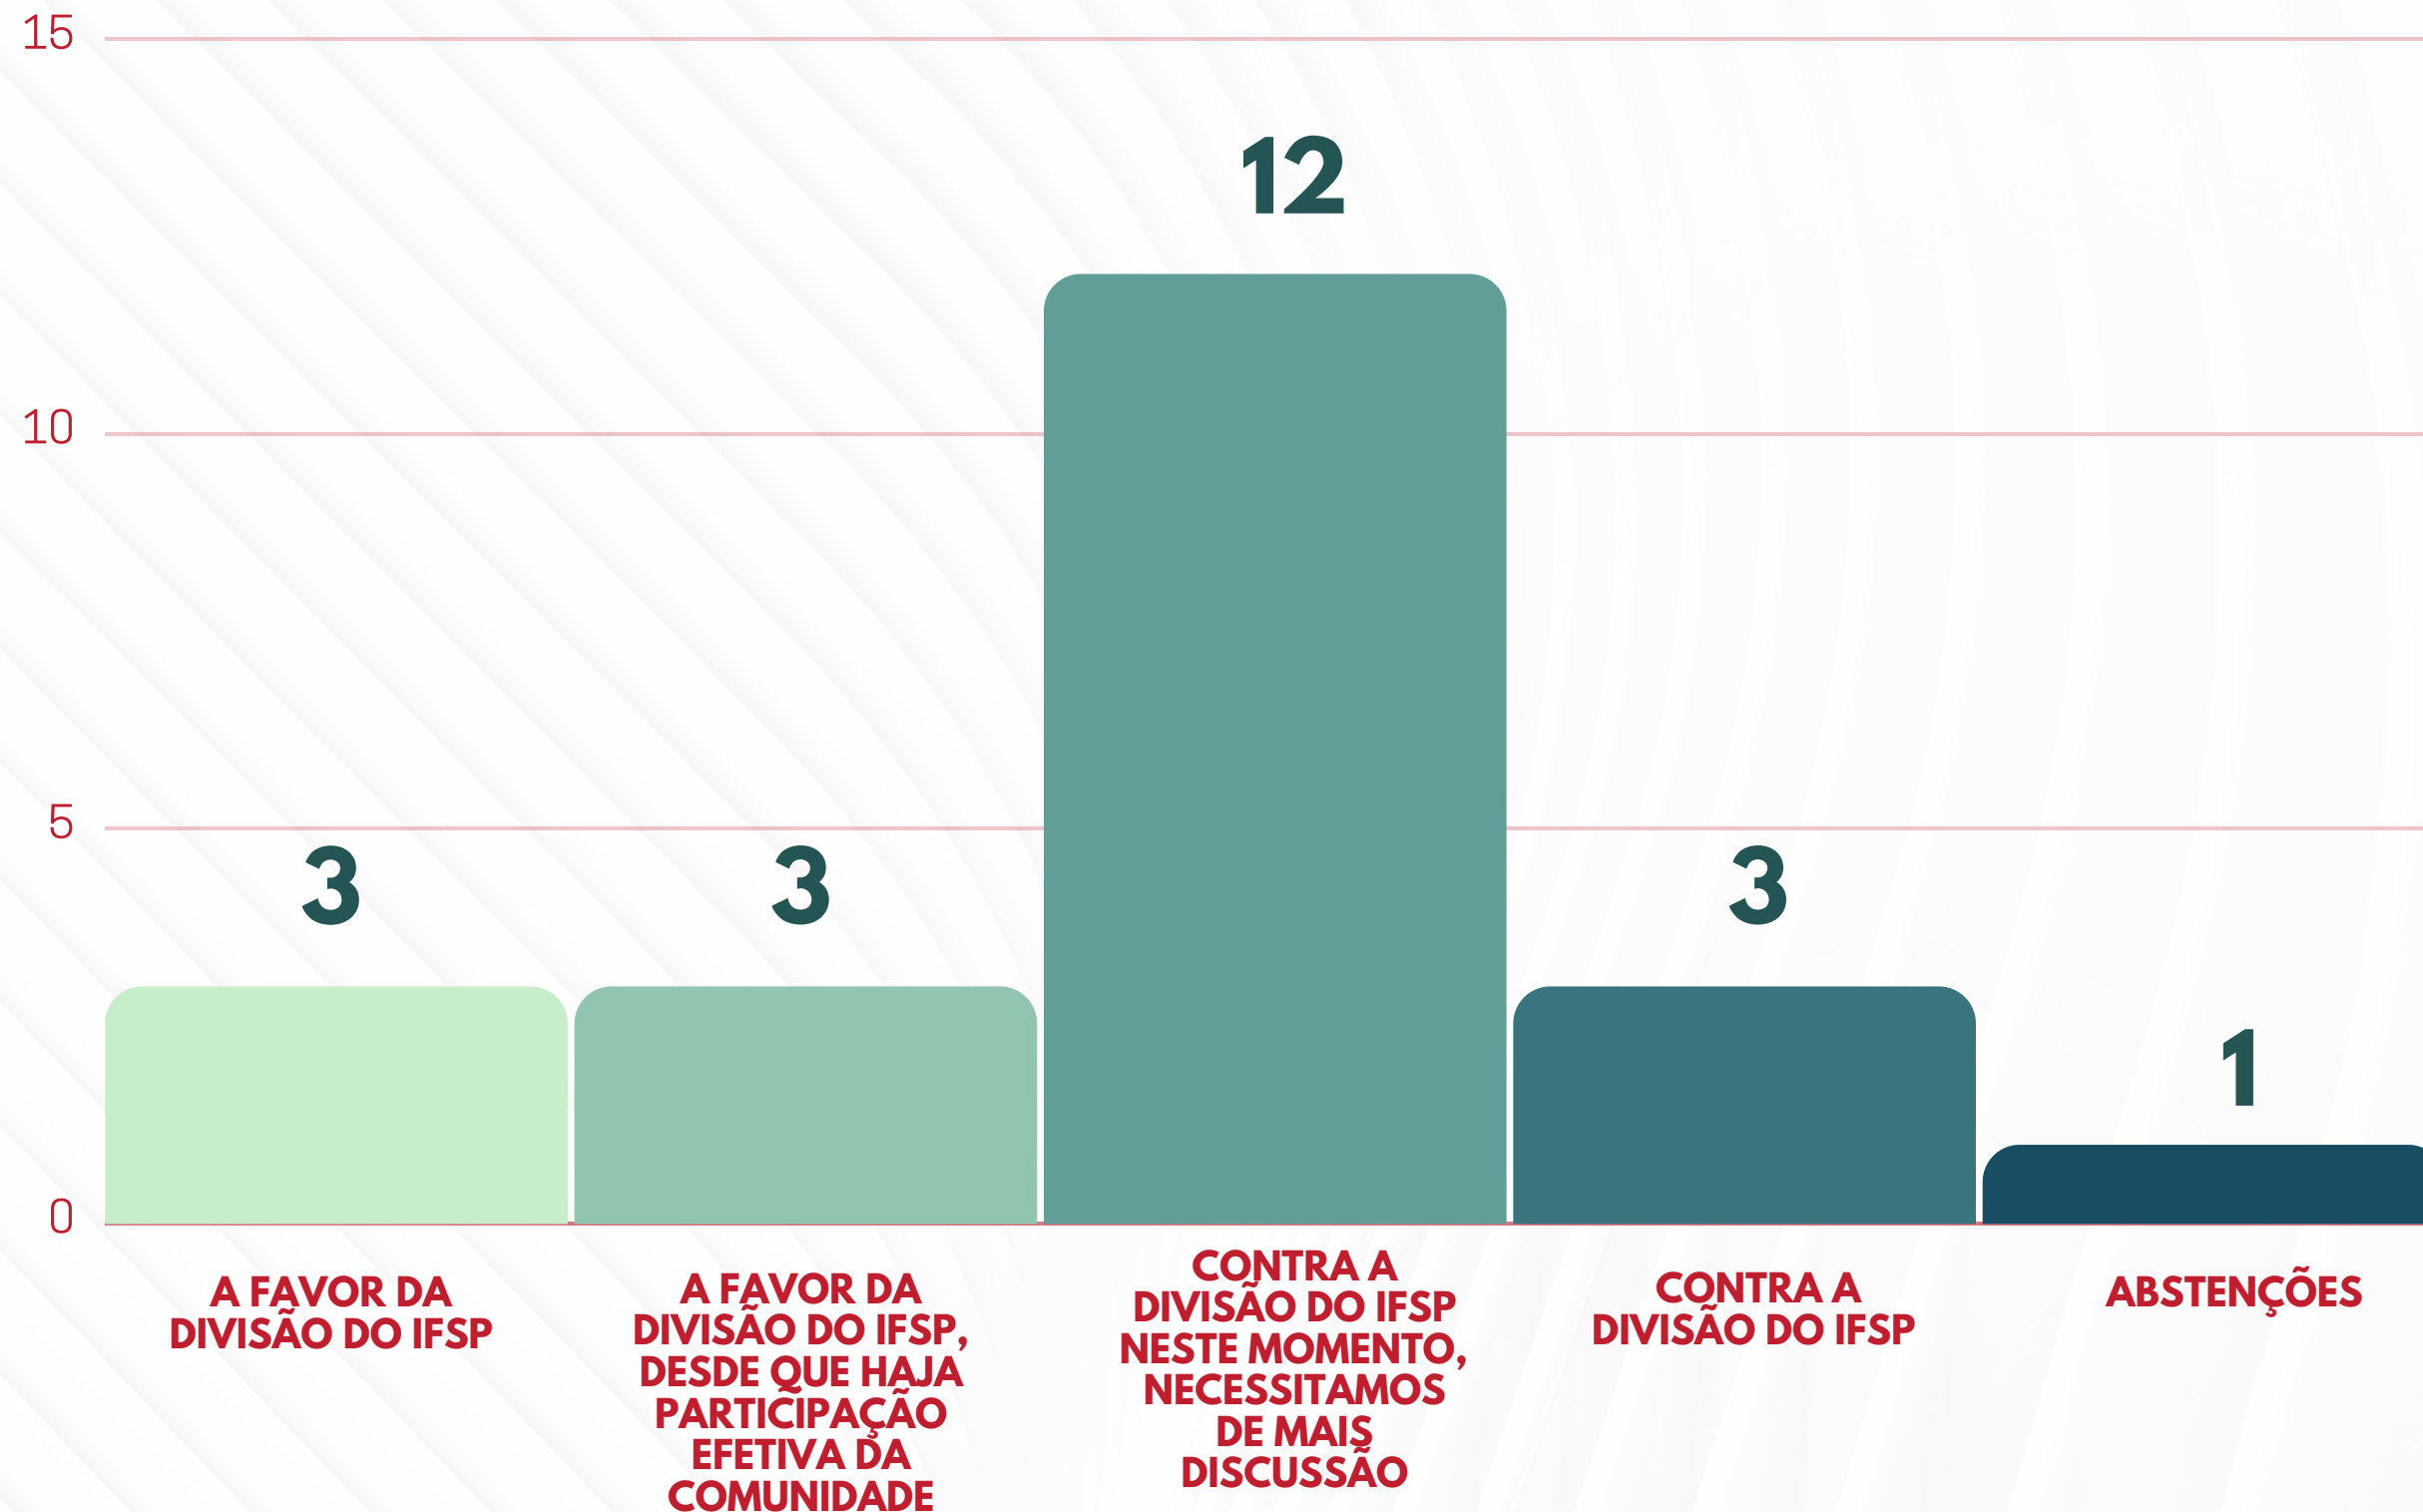

# CAMPINAS

 **19**  
VOTOS VÁLIDOS

[HTTPS://DIVISAODOIFSP.SINASEFESP.ORG.BR](https://divisaodoifsp.sinasefesp.org.br)

# CAMPOS DO JORDÃO

 **5**  
VOTOS VÁLIDOS

[HTTPS://DIVISAODOIFSP.SINASEFESP.ORG.BR](https://divisaodoifsp.sinasefesp.org.br)

# CAPIVARI

 **22**  
VOTOS VÁLIDOS

[HTTPS://DIVISAODOIFSP.SINASEFESP.ORG.BR](https://divisaodoifsp.sinasefesp.org.br)

 **SINASEFE-SP**