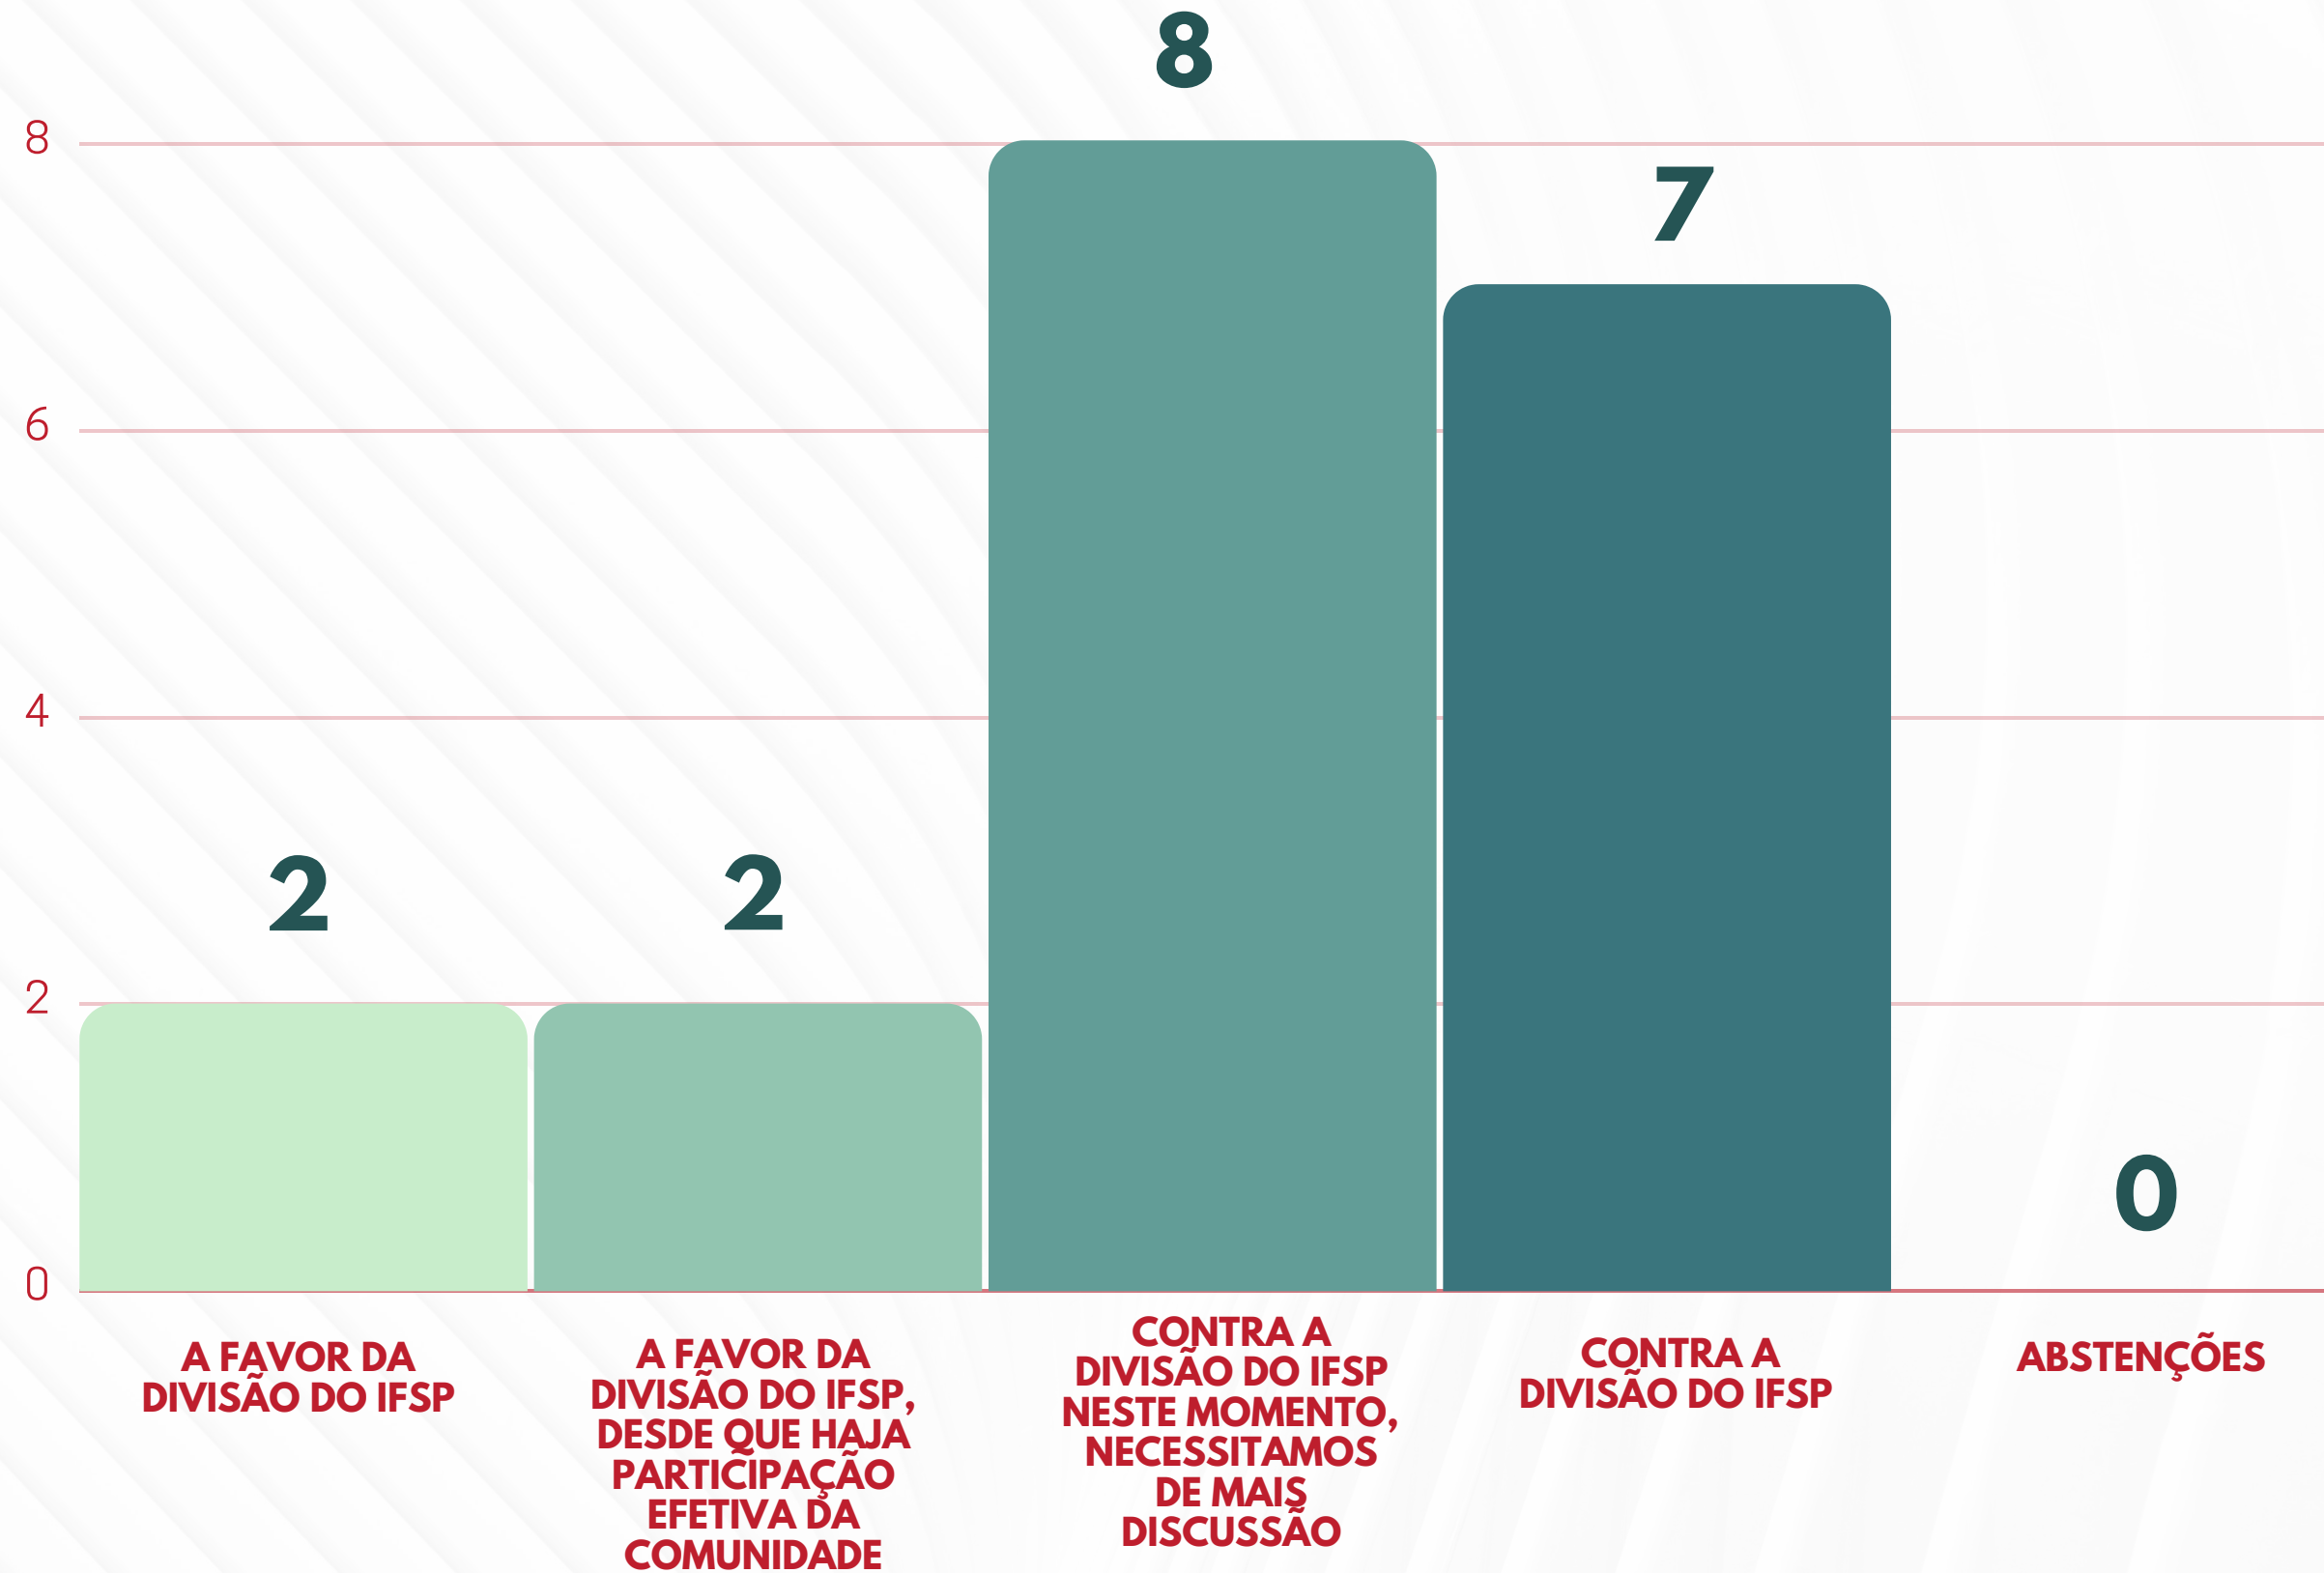

# CARAGUATATUBA

 **14**  
VOTOS VÁLIDOS

[HTTPS://DIVISAODOIFSP.SINASEFESP.ORG.BR](https://divisaodoifsp.sinasefesp.org.br)

# CATANDUVA

 **15**  
VOTOS VÁLIDOS

[HTTPS://DIVISAODOIFSP.SINASEFESP.ORG.BR](https://divisaodoifsp.sinasefesp.org.br)

 **SINASEFE-SP**

# CUBATÃO

 **19**  
VOTOS VÁLIDOS

[HTTPS://DIVISAODOIFSP.SINASEFESP.ORG.BR](https://divisaodoifsp.sinasefesp.org.br)