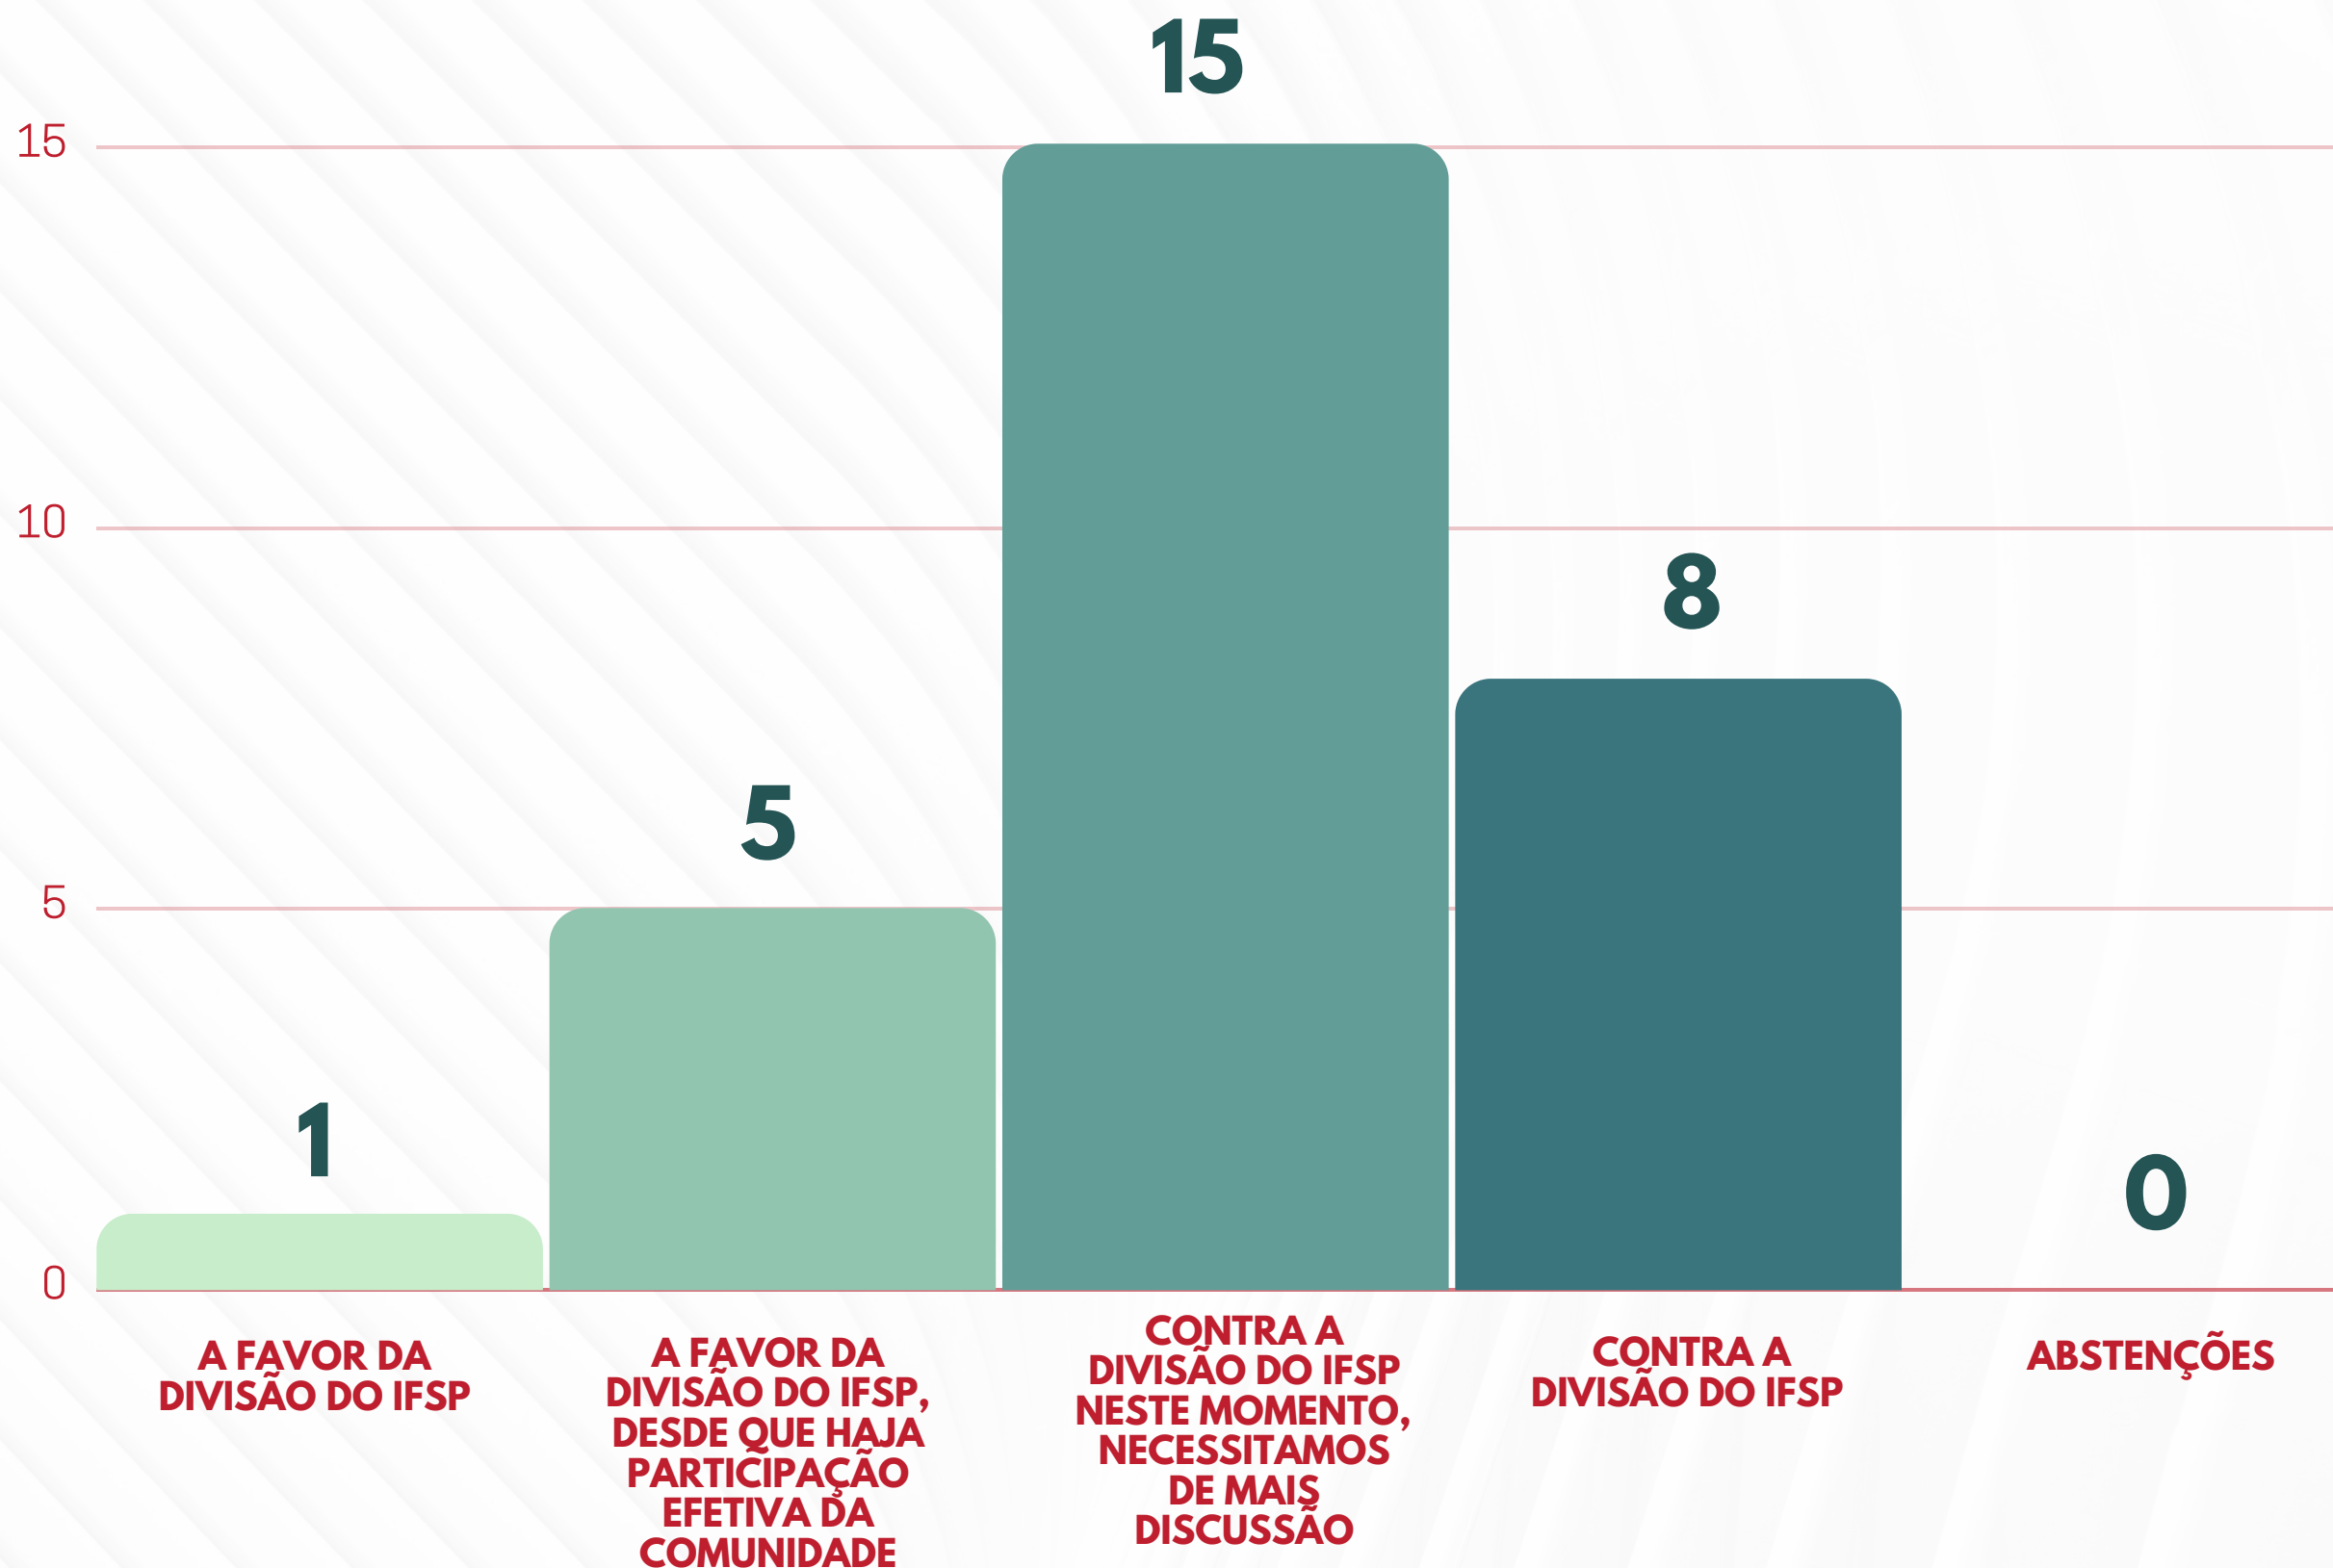

# ITAPETININGA

 **19**  
VOTOS VÁLIDOS

[HTTPS://DIVISAODOIFSP.SINASEFESP.ORG.BR](https://divisaodoifsp.sinasefesp.org.br)

 **SINASEFE-SP**

# ITAQUAQUECETUBA

 **22**  
VOTOS VÁLIDOS

[HTTPS://DIVISAODOIFSP.SINASEFESP.ORG.BR](https://divisaodoifsp.sinasefesp.org.br)

 **SINASEFE-SP**

# JACAREÍ

 **29**  
VOTOS VÁLIDOS

[HTTPS://DIVISAODOIFSP.SINASEFESP.ORG.BR](https://divisaodoifsp.sinasefesp.org.br)

 **SINASEFE-SP**