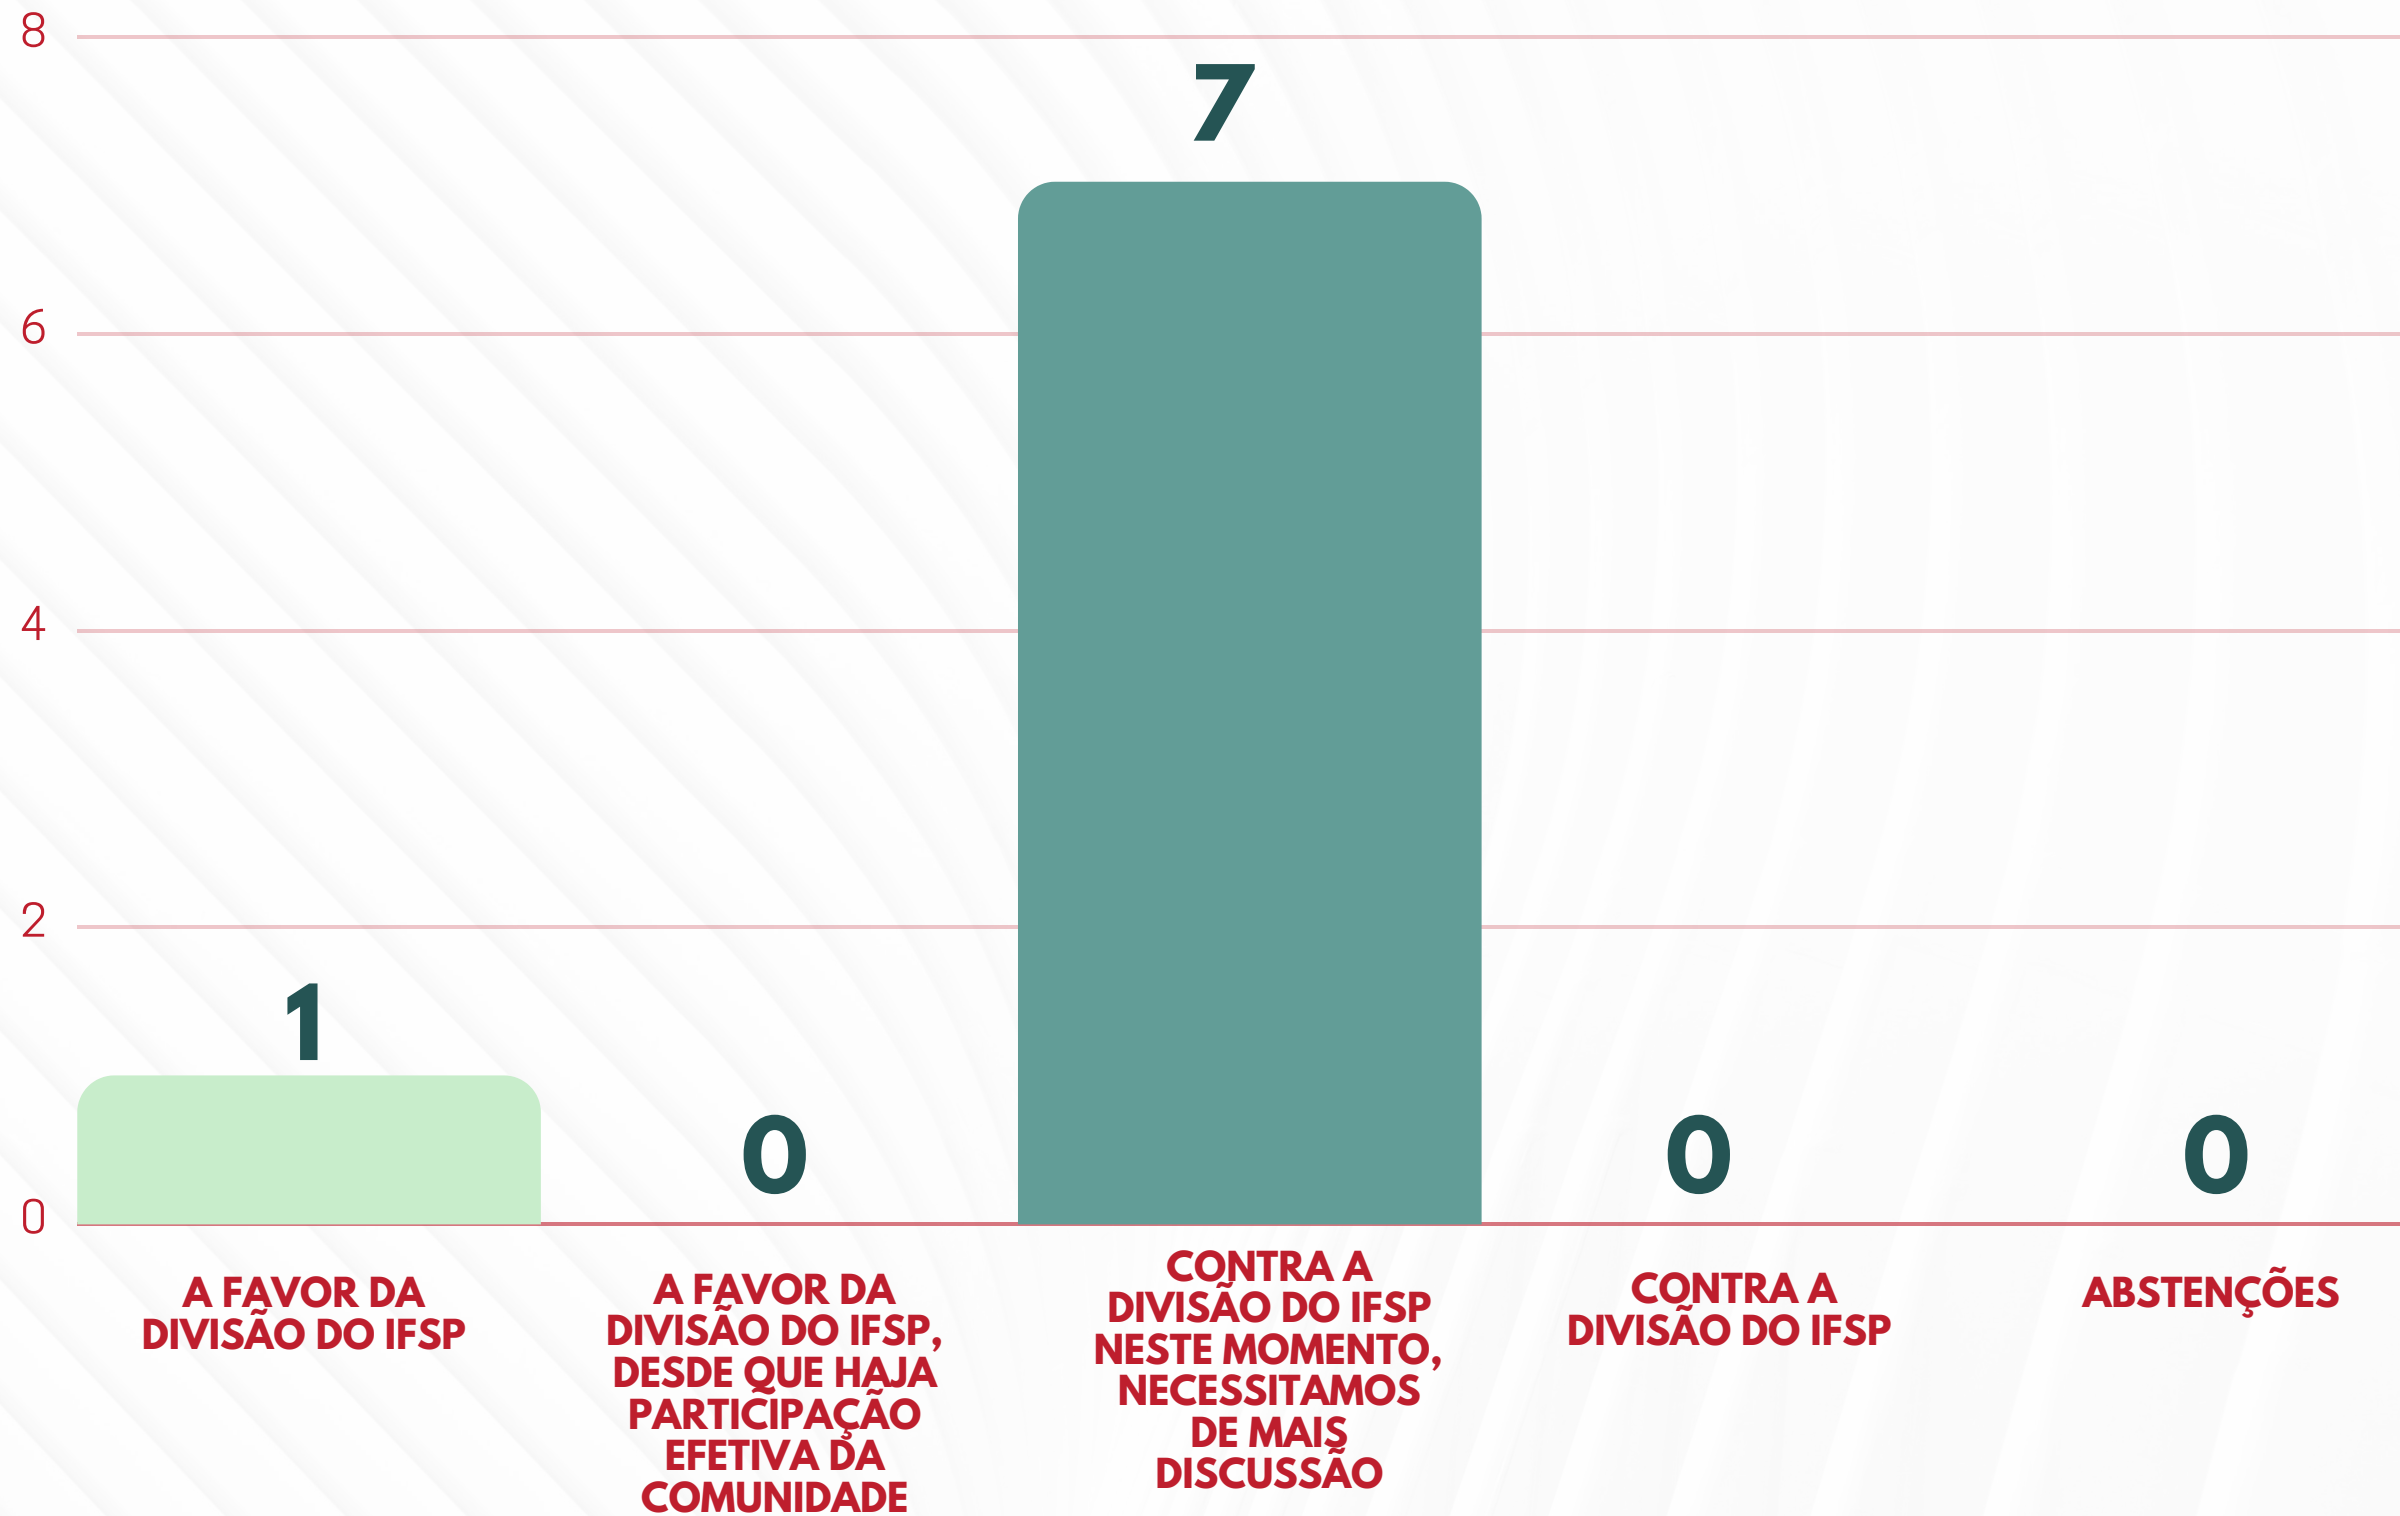

VOTU POR ANGA

8
VOTOS VÁLIDOS

[HTTPS://DIVISAODOIFSP.SINASEFESP.ORG.BR](https://divisaodoifsp.sinasefesp.org.br)

SINASEFE-SP