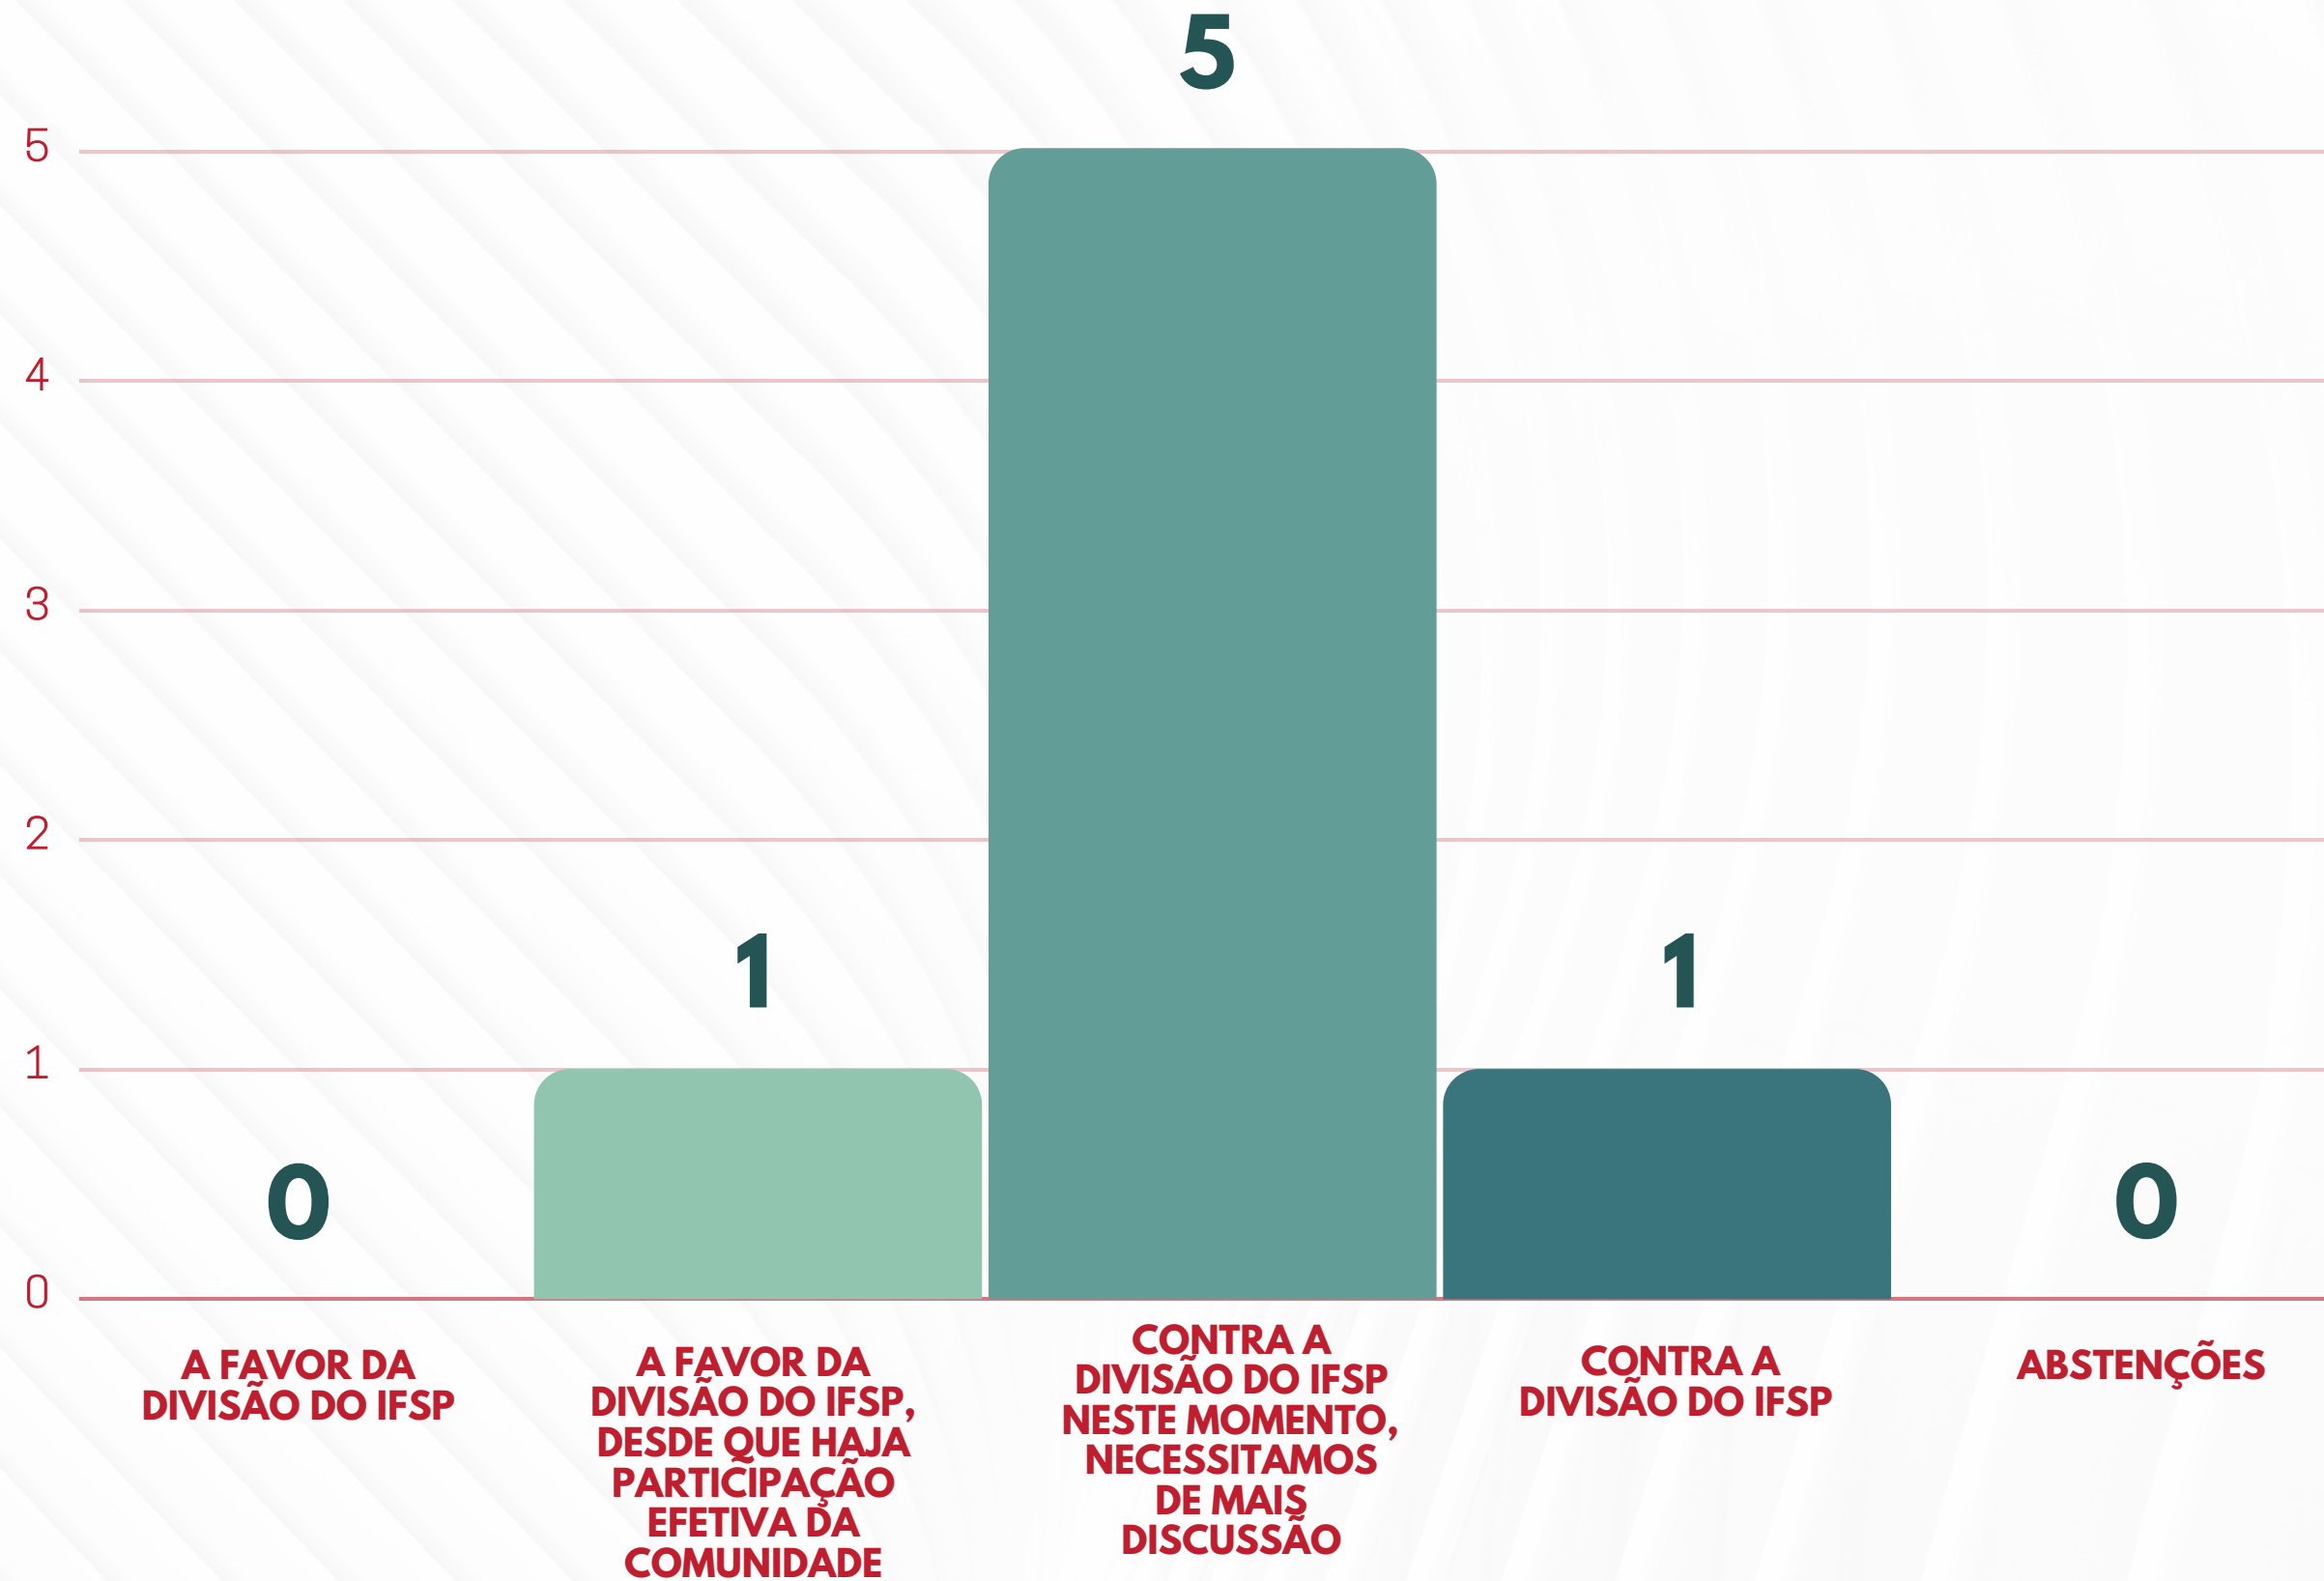

# JACAREÍ

 **29**  
VOTOS VÁLIDOS

[HTTPS://DIVISAODOIFSP.SINASEFESP.ORG.BR](https://divisaodoifsp.sinasefesp.org.br)

 **SINASEFE-SP**

# JUNDIAÍ

 **8**  
VOTOS VÁLIDOS

[HTTPS://DIVISAODOIFSP.SINASEFESP.ORG.BR](https://divisaodoifsp.sinasefesp.org.br)

 **SINASEFE-SP**

# MATÃO

 **7**  
VOTOS VÁLIDOS

[HTTPS://DIVISAODOIFSP.SINASEFESP.ORG.BR](https://divisaodoifsp.sinasefesp.org.br)

 **SINASEFE-SP**