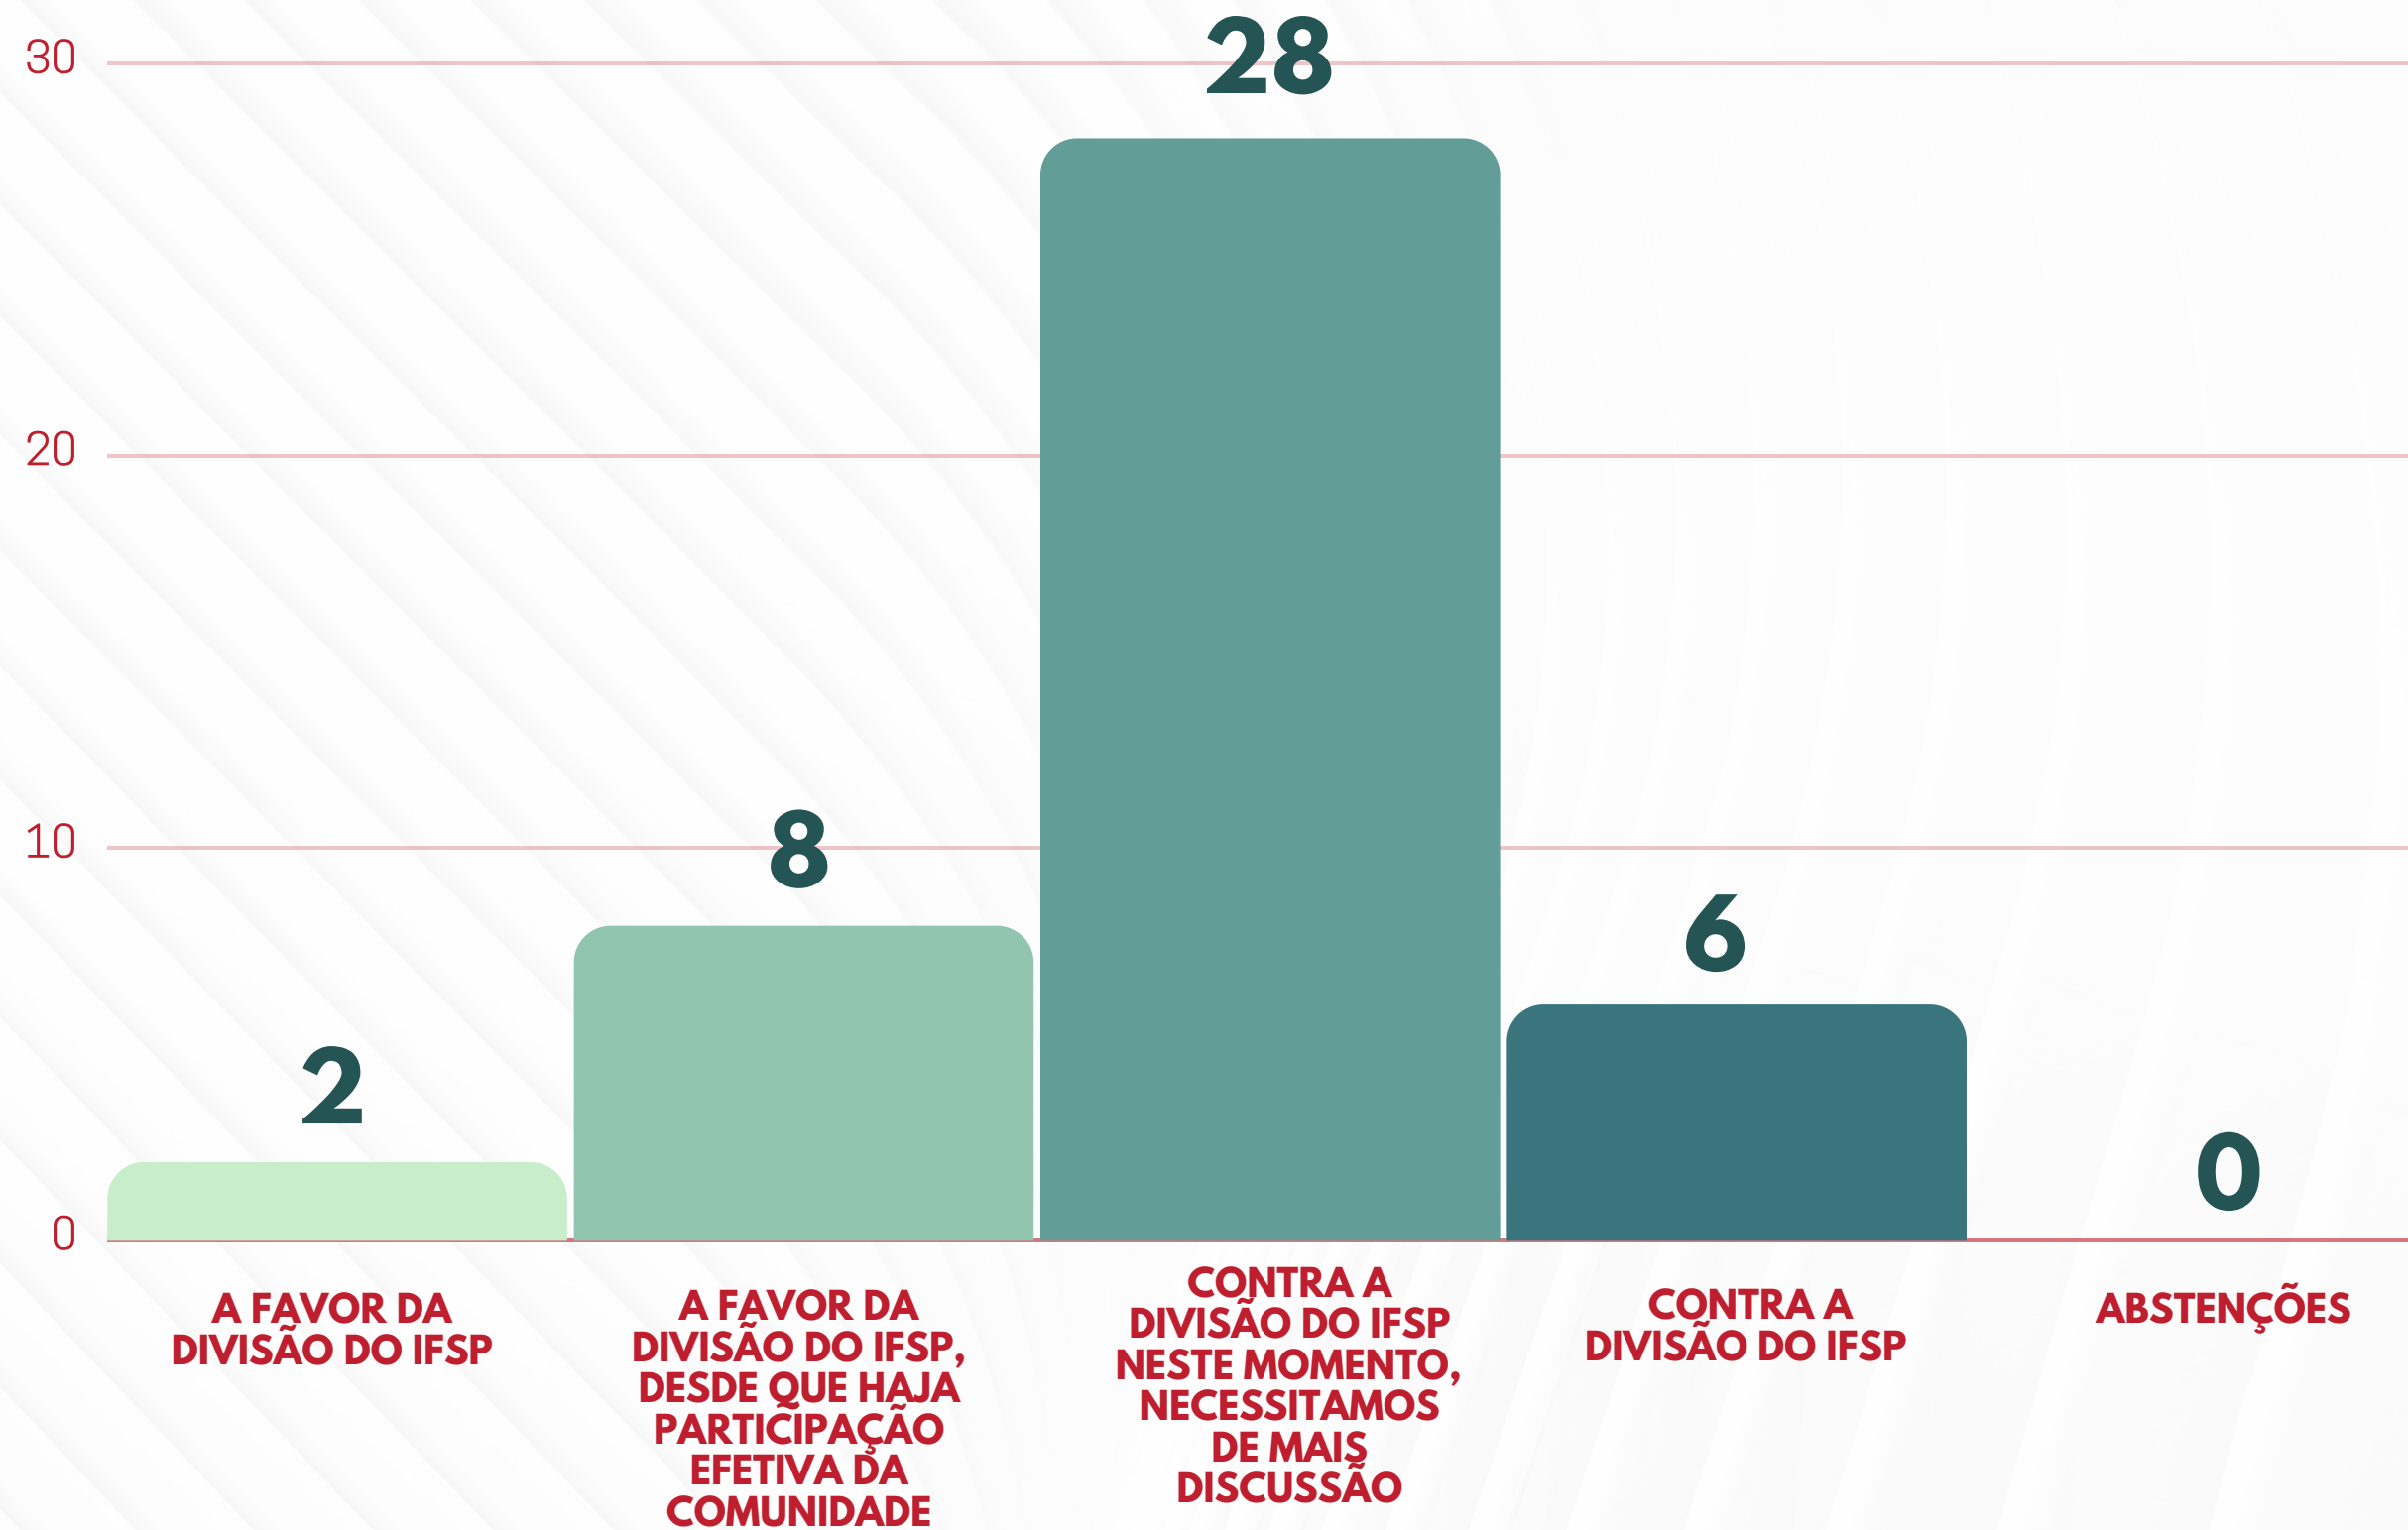

SÃO ROQUE

44
VOTOS VÁLIDOS

[HTTPS://DIVISAODOIFSP.SINASEFESP.ORG.BR](https://divisaodoifsp.sinasefesp.org.br)

SINASEFE-SP