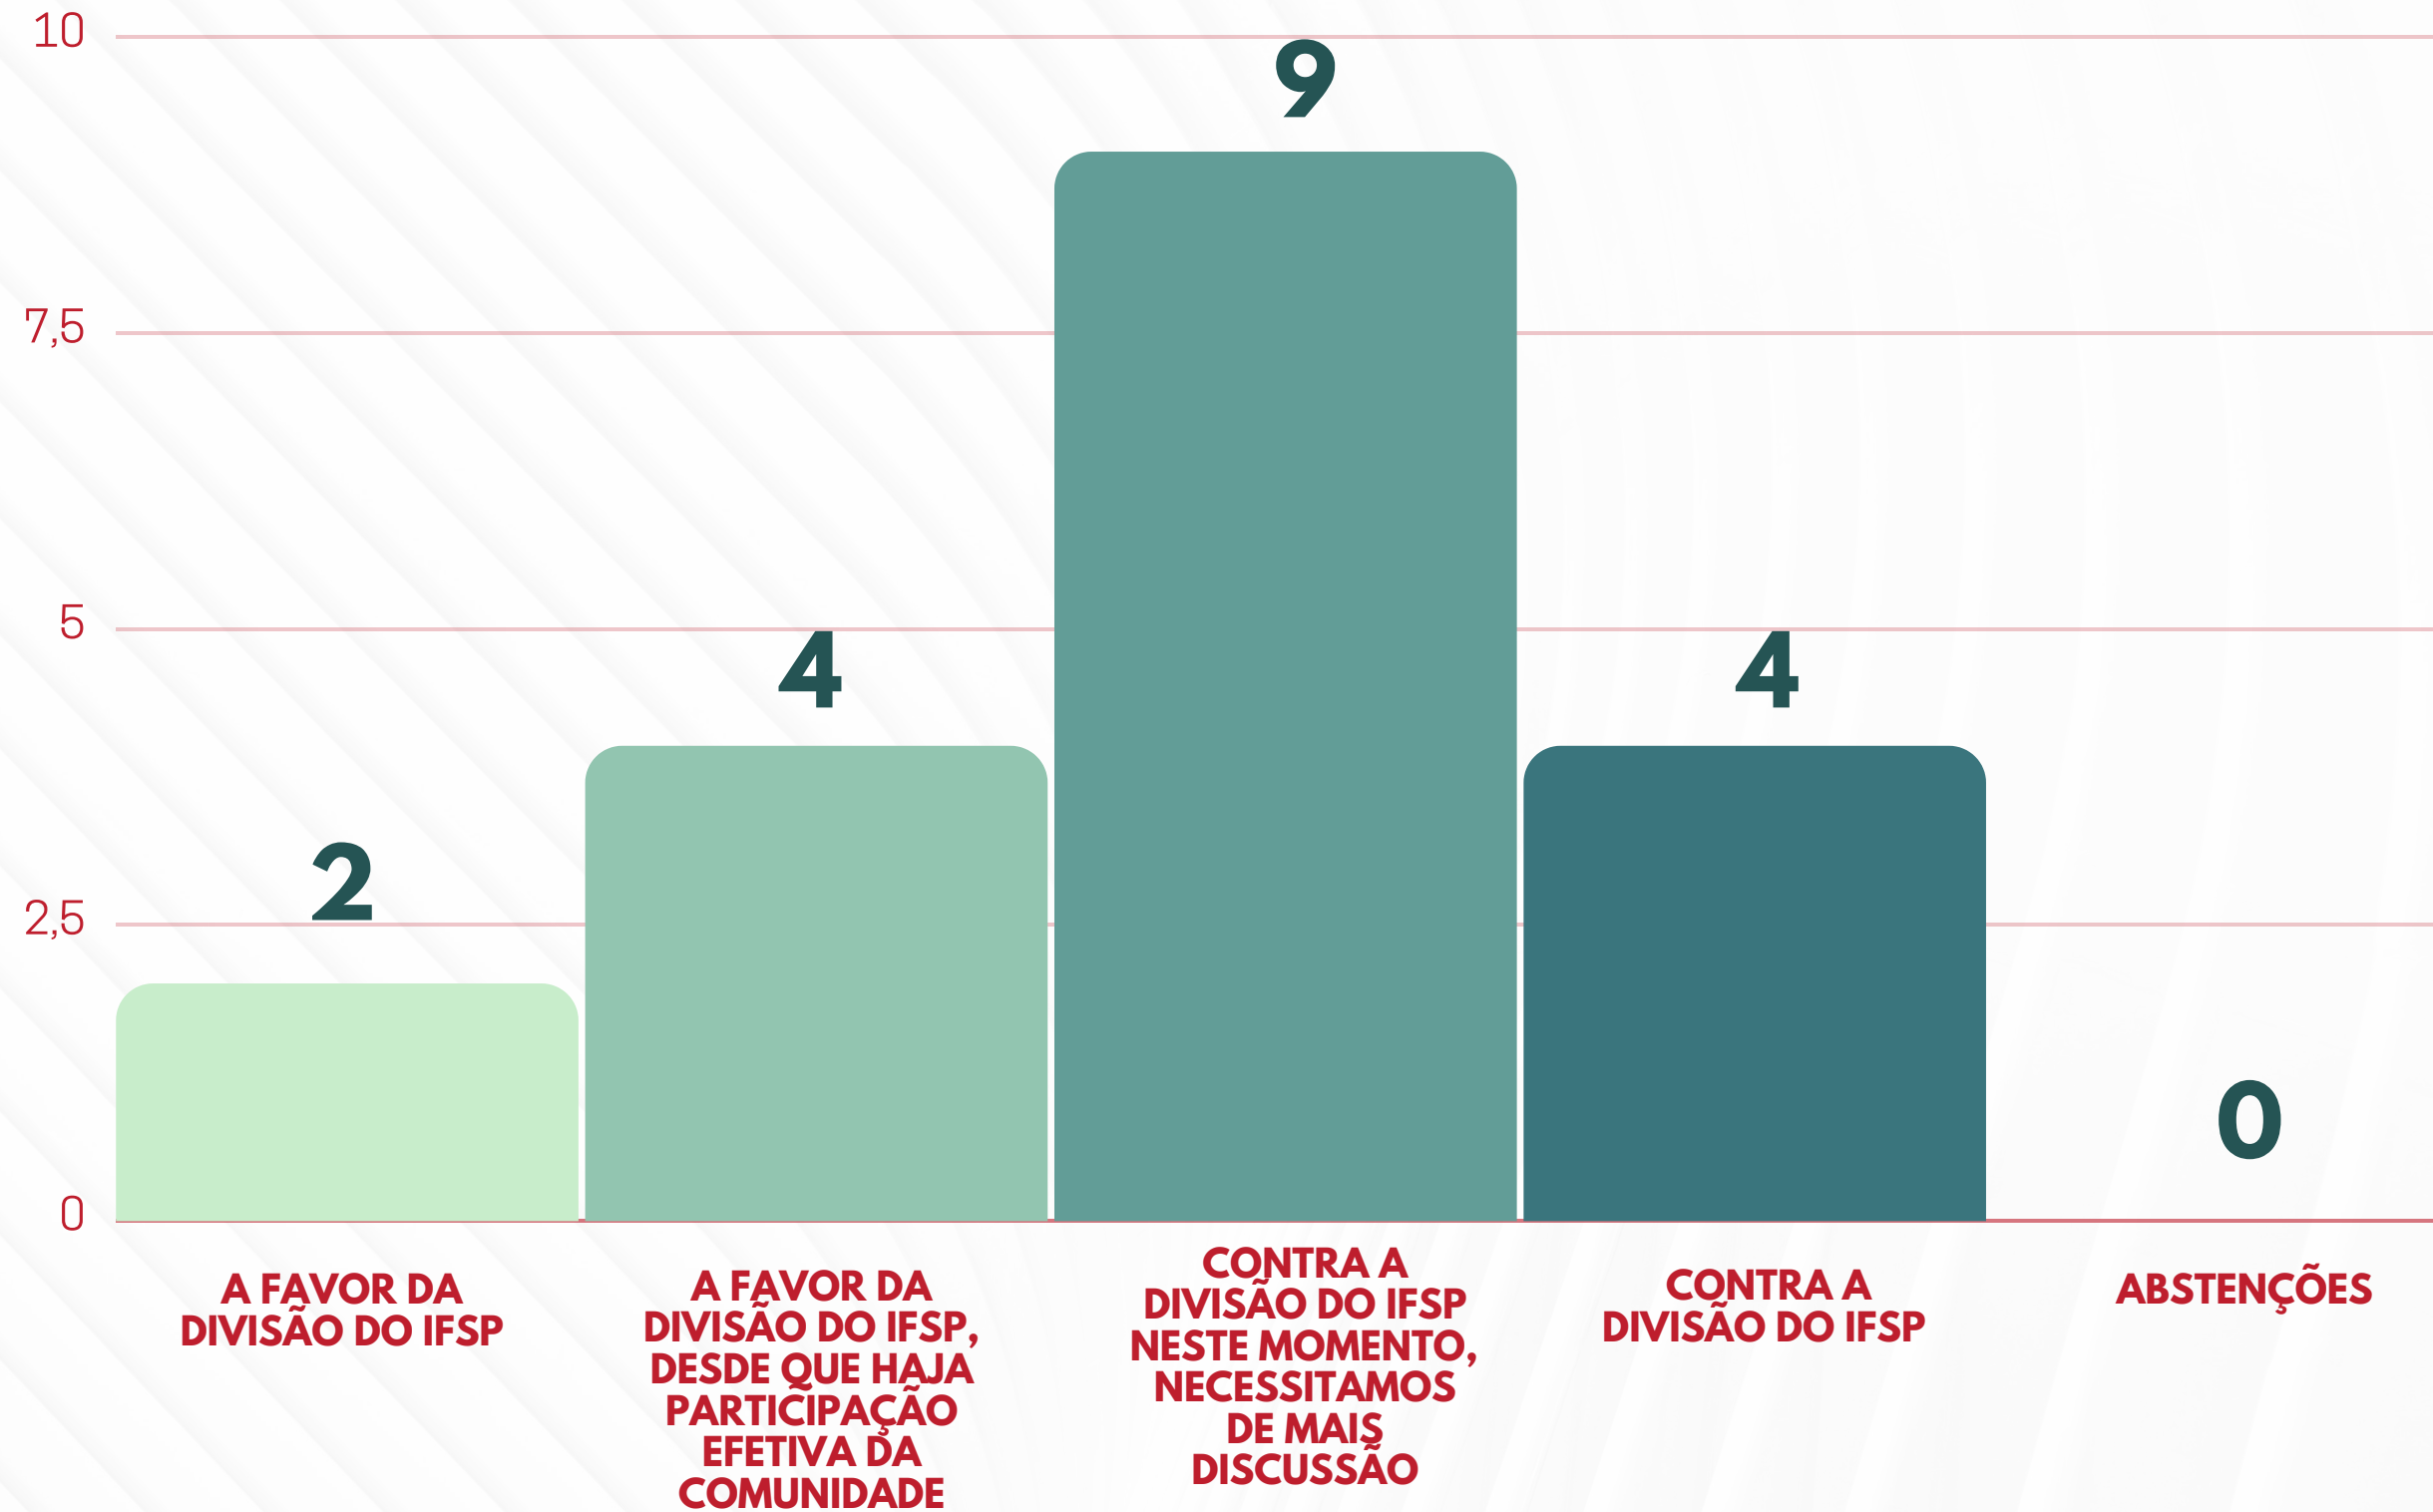

# BOITUVA

 **16**  
VOTOS VÁLIDOS

[HTTPS://DIVISAODOIFSP.SINASEFESP.ORG.BR](https://divisaodoifsp.sinasefesp.org.br)

 **SINASEFE-SP**

# BRAGANÇA PAULISTA

 **24**  
VOTOS VÁLIDOS

[HTTPS://DIVISAODOIFSP.SINASEFESP.ORG.BR](https://divisaodoifsp.sinasefesp.org.br)

 **SINASEFE-SP**

# CAMPINAS

 **19**  
VOTOS VÁLIDOS

[HTTPS://DIVISAODOIFSP.SINASEFESP.ORG.BR](https://divisaodoifsp.sinasefesp.org.br)