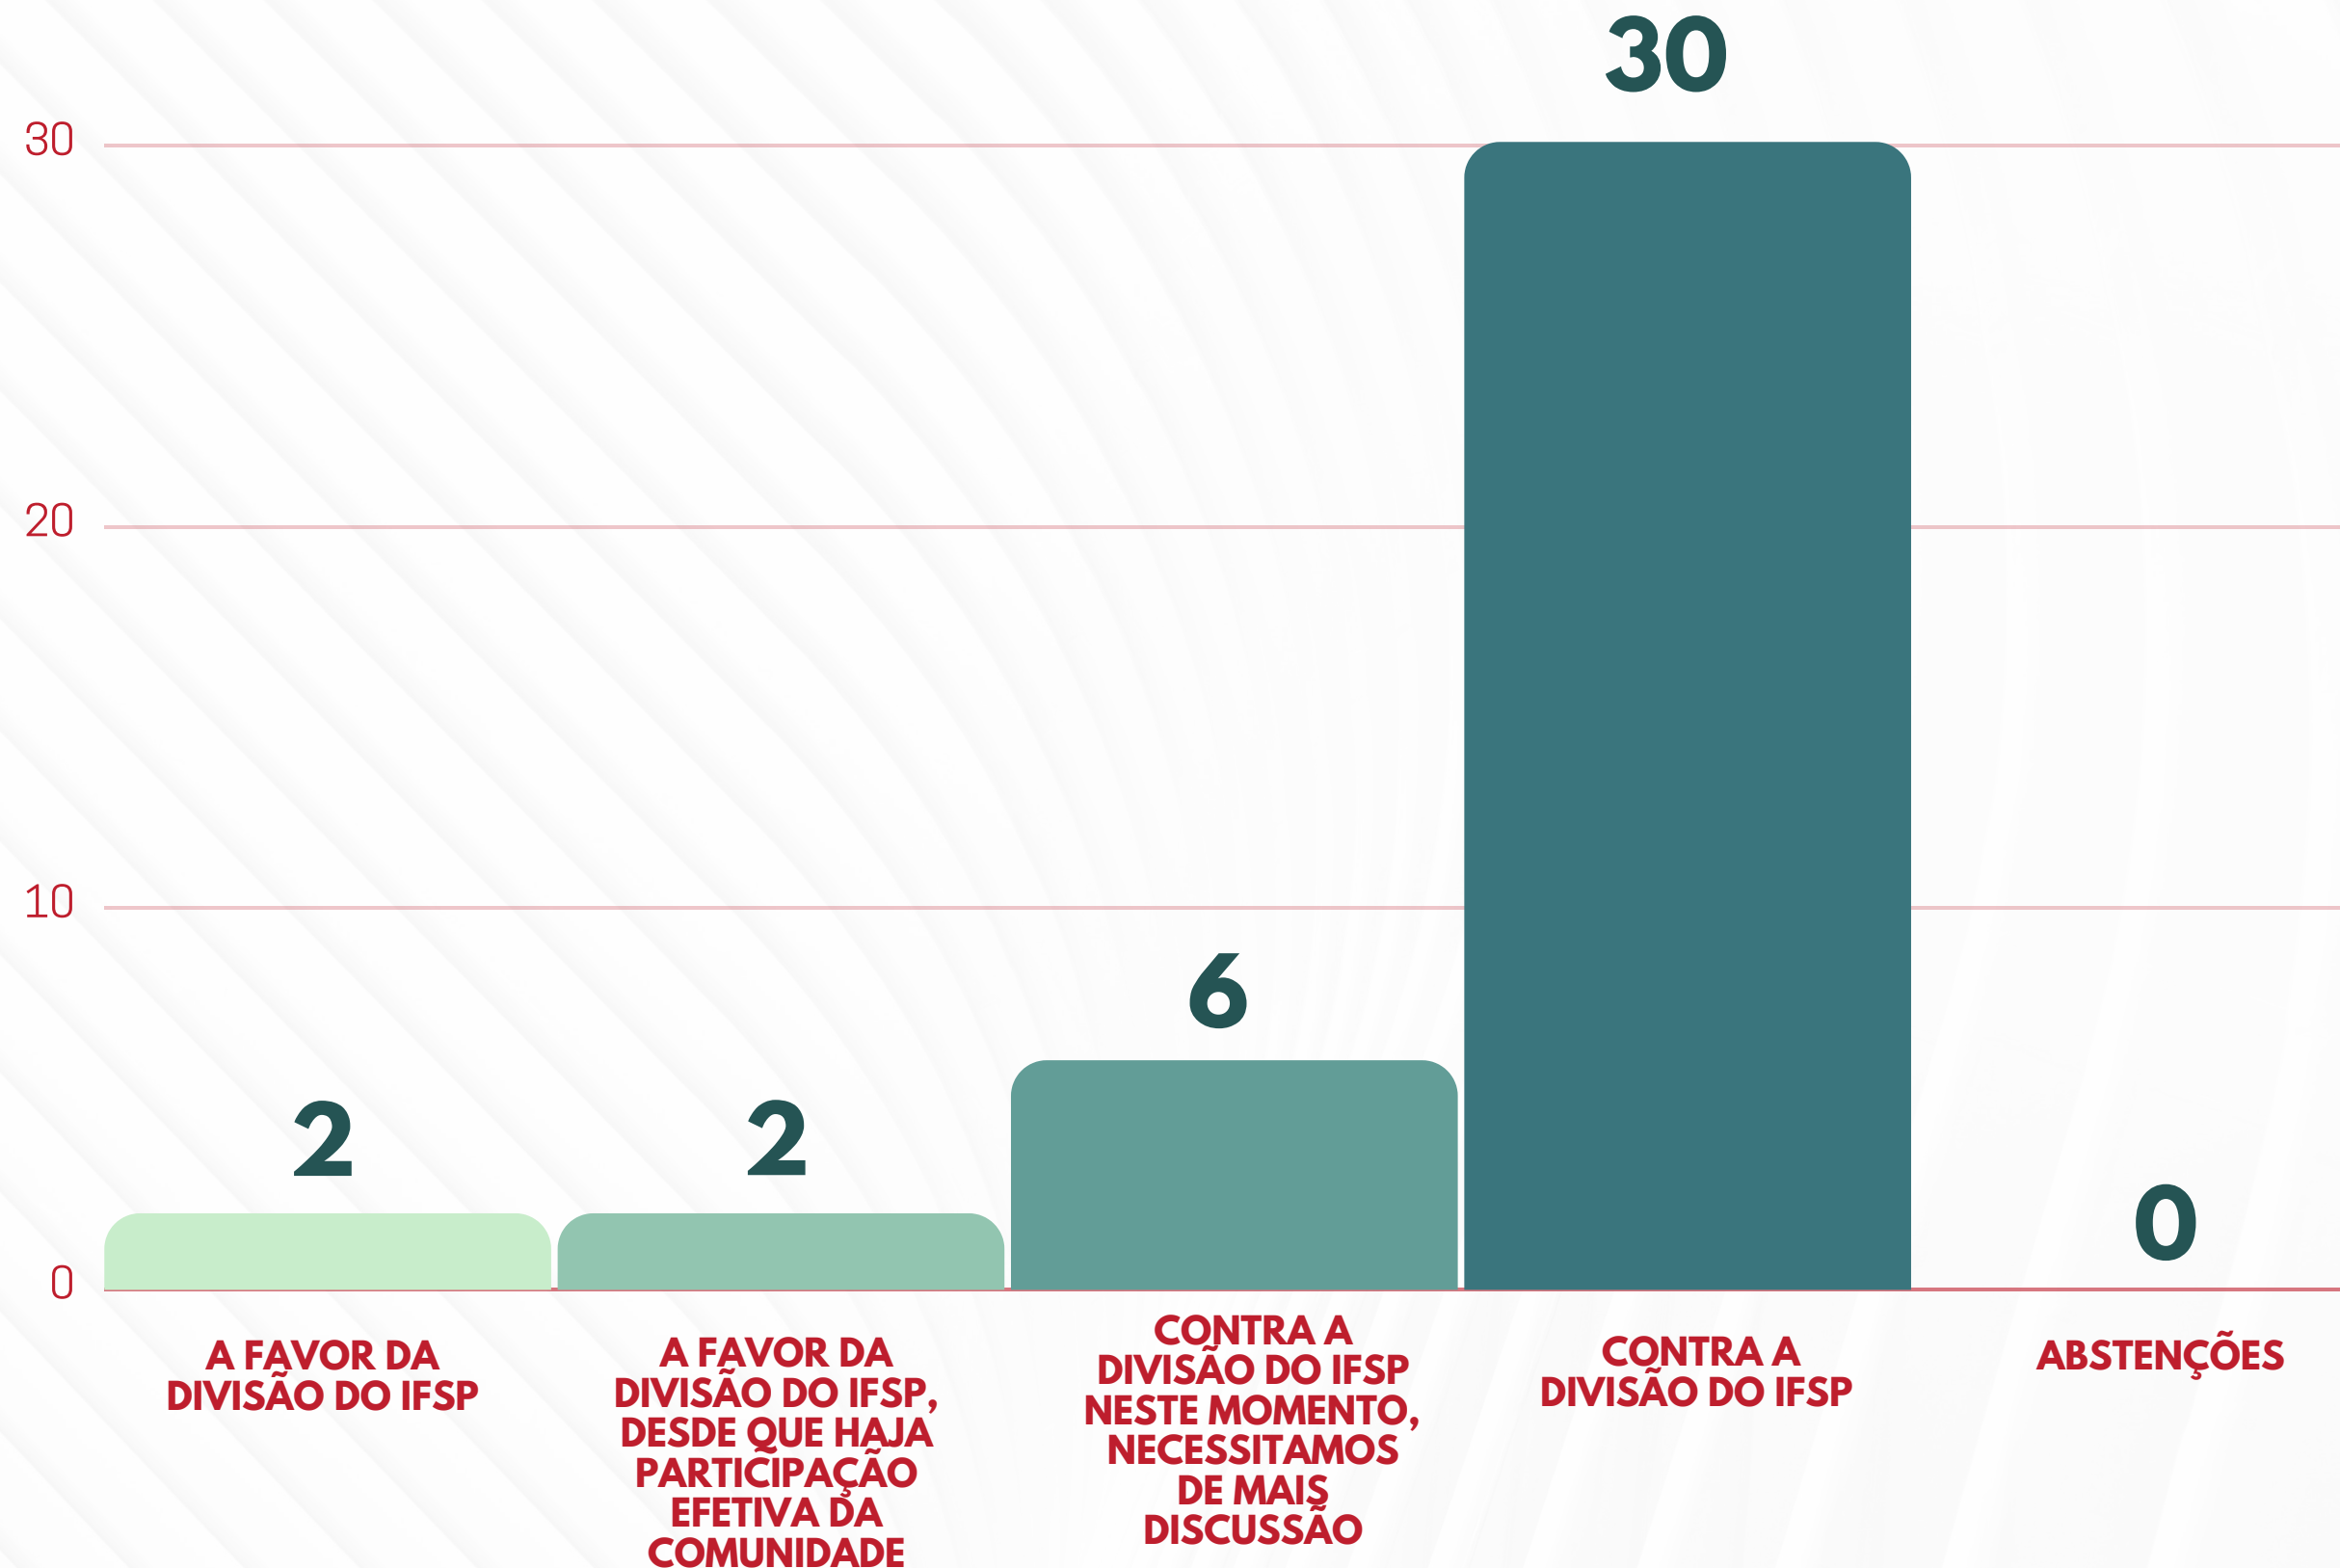

# SÃO MIGUEL PAULISTA

 **10**  
VOTOS VÁLIDOS

[HTTPS://DIVISAODOIFSP.SINASEFESP.ORG.BR](https://divisaodoifsp.sinasefesp.org.br)

 **SINASEFE-SP**

# SÃO PAULO

 **69**  
VOTOS VÁLIDOS

[HTTPS://DIVISAODOIFSP.SINASEFESP.ORG.BR](https://divisaodoifsp.sinasefesp.org.br)

 **SINASEFE-SP**

# SÃO ROQUE

 **44**  
VOTOS VÁLIDOS

[HTTPS://DIVISAODOIFSP.SINASEFESP.ORG.BR](https://divisaodoifsp.sinasefesp.org.br)

 **SINASEFE-SP**

# SERTÃOZINHO

 **40**  
VOTOS VÁLIDOS

[HTTPS://DIVISAODOIFSP.SINASEFESP.ORG.BR](https://divisaodoifsp.sinasefesp.org.br)

 **SINASEFE-SP**