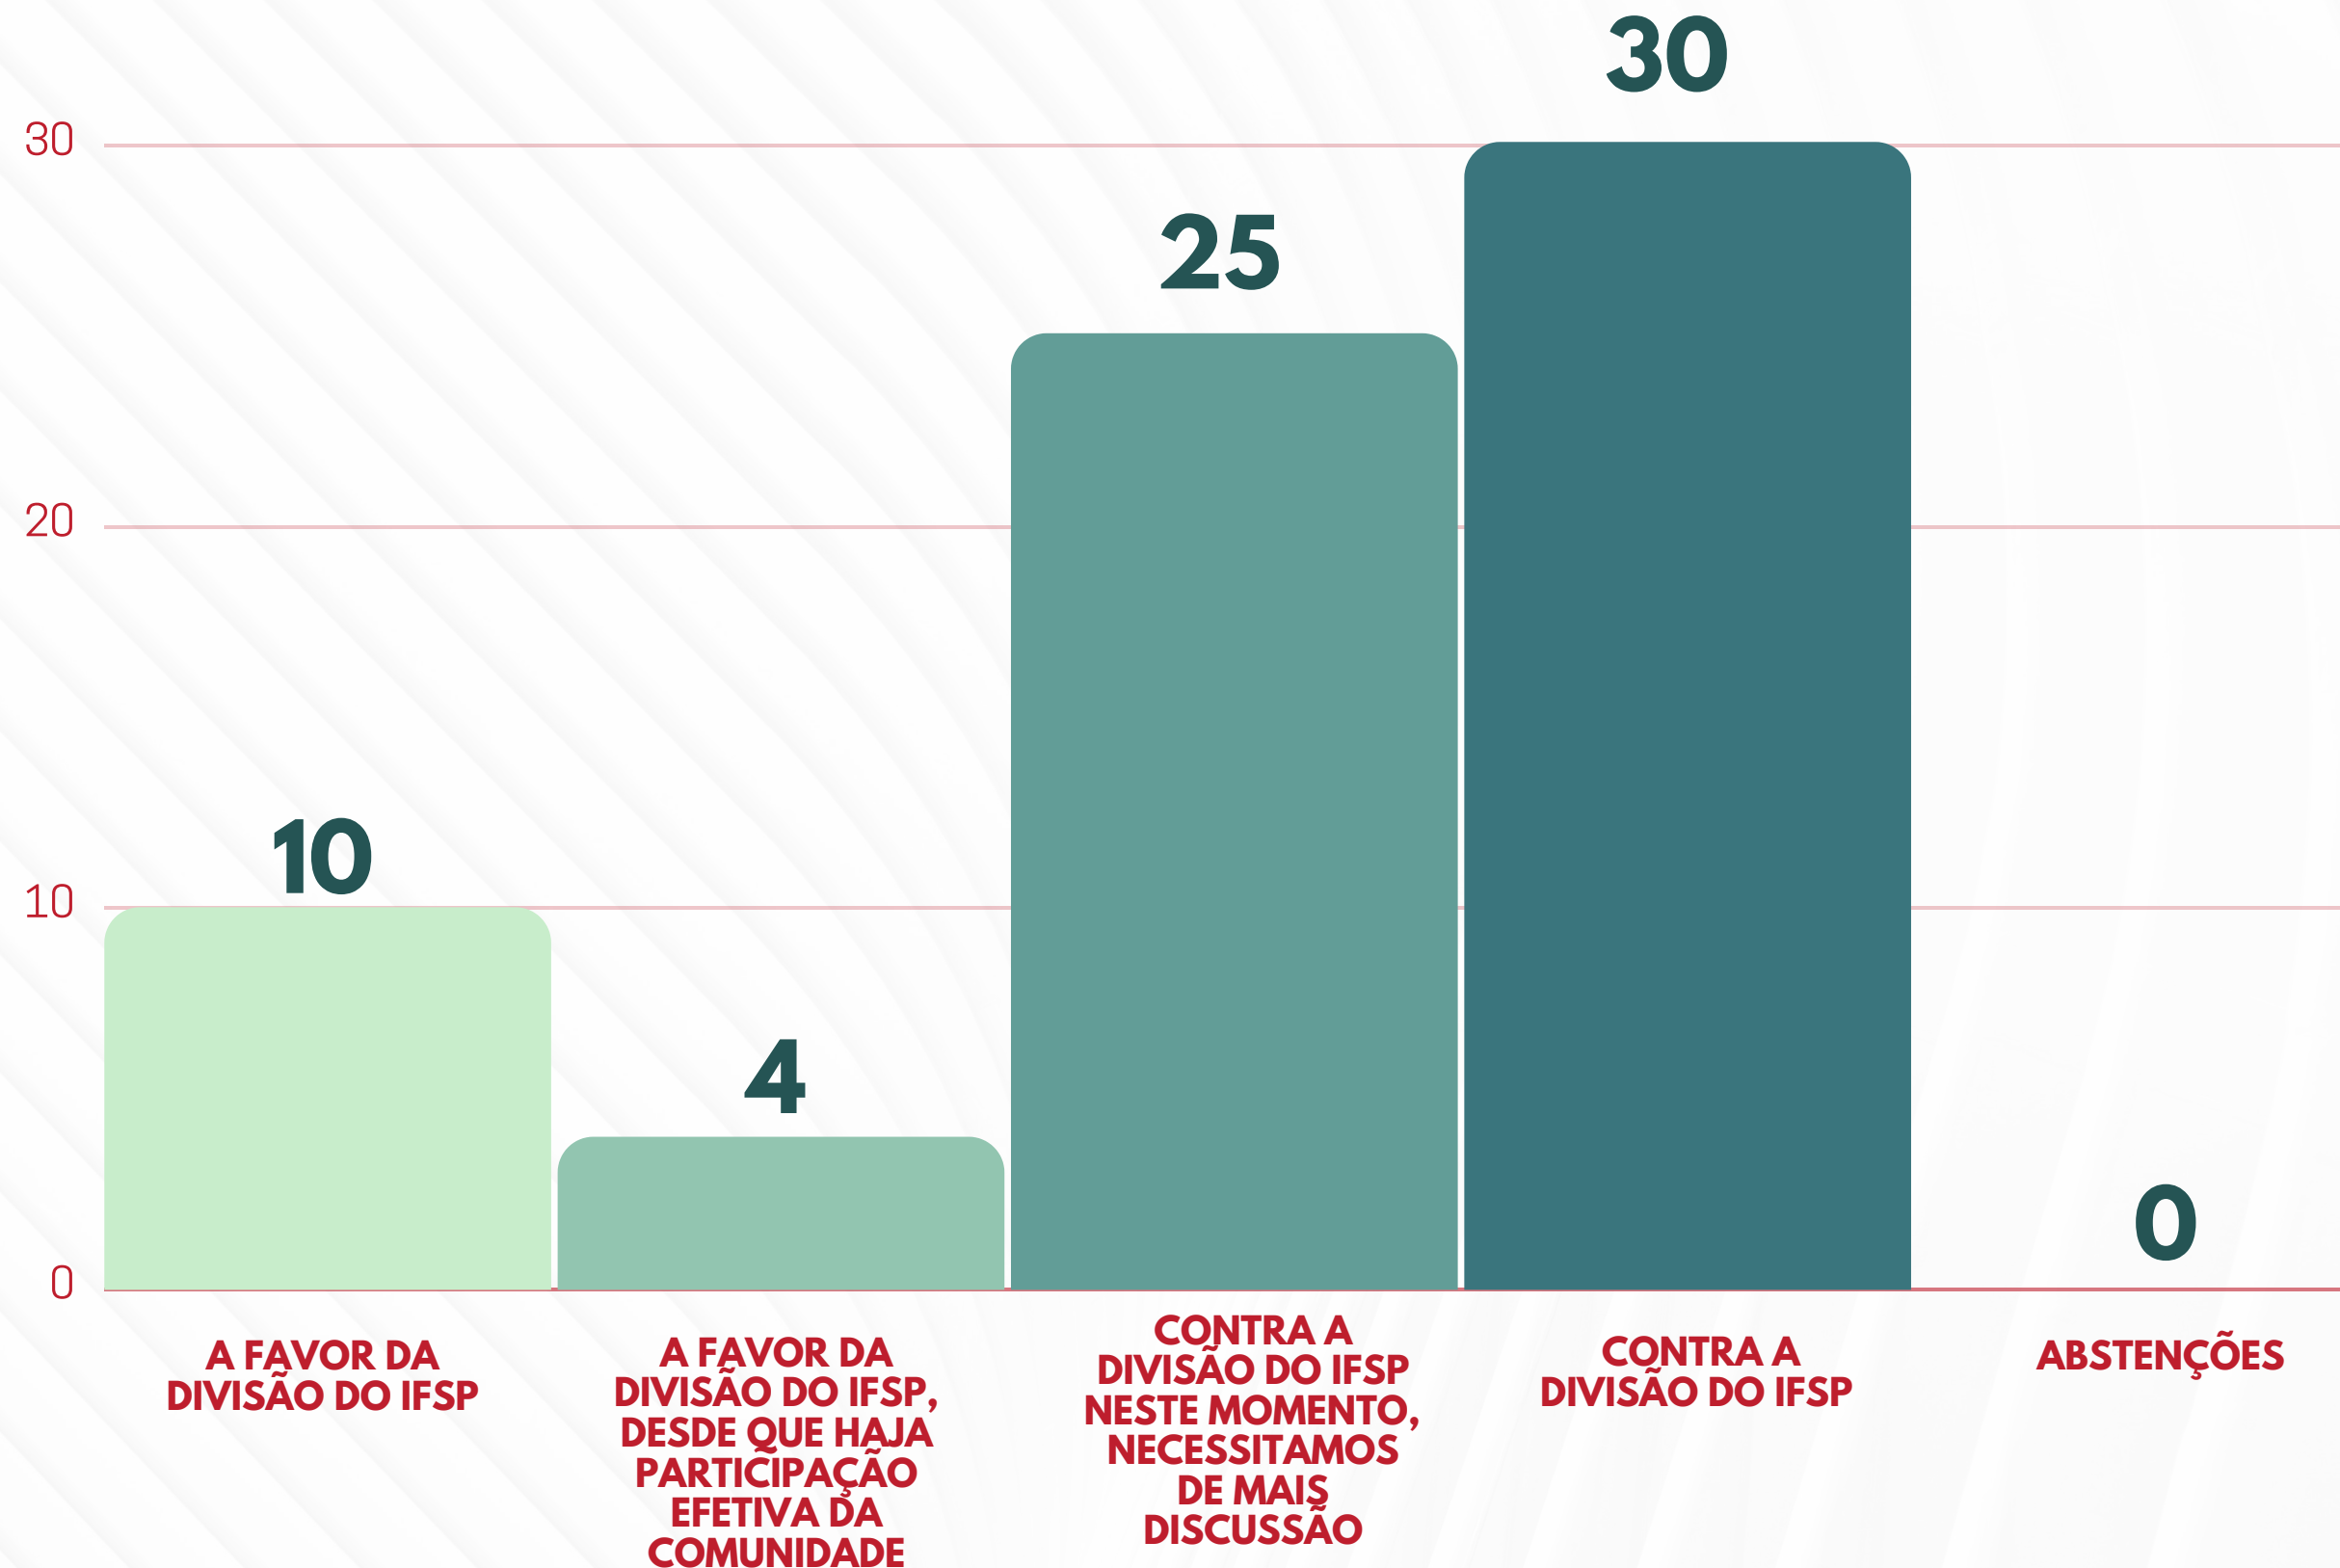

# SÃO JOÃO DA BOA VISTA

 **22**  
VOTOS VÁLIDOS

[HTTPS://DIVISAODOIFSP.SINASEFESP.ORG.BR](https://divisaodoifsp.sinasefesp.org.br)

 **SINASEFE-SP**

# SÃO JOSÉ DOS CAMPOS

 **14**  
VOTOS VÁLIDOS

[HTTPS://DIVISAODOIFSP.SINASEFESP.ORG.BR](https://divisaodoifsp.sinasefesp.org.br)

# SÃO MIGUEL PAULISTA

 **10**  
VOTOS VÁLIDOS

[HTTPS://DIVISAODOIFSP.SINASEFESP.ORG.BR](https://divisaodoifsp.sinasefesp.org.br)

 **SINASEFE-SP**

# SÃO PAULO

 **69**  
VOTOS VÁLIDOS

[HTTPS://DIVISAODOIFSP.SINASEFESP.ORG.BR](https://divisaodoifsp.sinasefesp.org.br)

 **SINASEFE-SP**